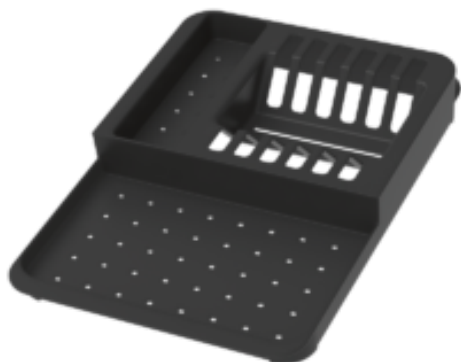

GHOST DRAINER

Escorredor de louça em plástico, para utilização no interior da cuba. DISPONÍVEL PARA: Invictus, Invisible, Xeron, Evo, Fusion, Box Lux, Box Line, Evolution, Urban, Plus e Cubas Individuais.

Detalhes técnicos

O que precisa saber

Disponível para Instalação

à Face, Encastrar, Inferior, Superior

Excepto

Box Lux 17, Box Line 16, Big One, New Manaus, Pio Redondo, Pio Mithus, Acquaviva, New Pio Bar

Tamanho

420x280x56mm