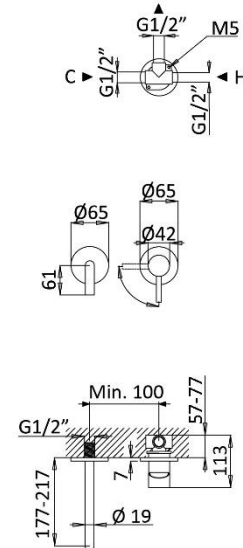

### Produto | Product

Monocomando de lavatório à parede, com 2 furos. Bica com 210mm | 2 hole wall basin mixer. Spout with 210mm

107 010 0XX

#### DESENHO DIMENSIONAL | DIMENSIONAL DRAWING

#### ESPECIFICAÇÕES | SPECIFICATIONS

- Monocomando de lavatório à parede, com 2 furos. Bica com 210mm
- Cartucho de discos cerâmicos 35 mm com cold start BRUMA SmoothBreeze®
- Tecnologia para menor consumo de água BRUMA EcoDrop
- Inclui elemento encastrável 200 140 1NO (consultar ficha técnica 200 140 1NO)

- 2 hole wall basin mixer. Spout with 210mm
- Ceramic cartridge 35 mm with cold start BRUMA SmoothBreeze®
- Water-saving technology BRUMA EcoDrop®
- With concealed body 200 140 1NO check datasheet 200 140 1NO