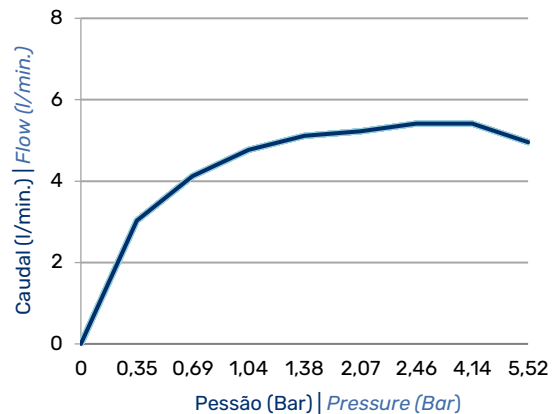

DIAGRAMA CAUDAL | FLOW DIAGRAM