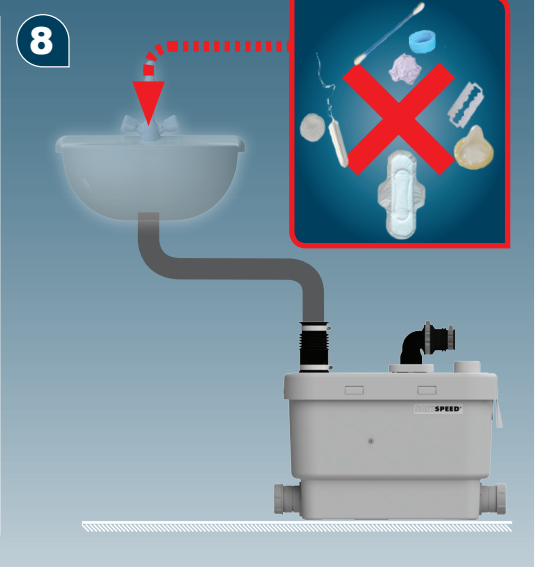

RU ИНСТРУКЦИЯ ПО МОНТАЖУ И ЭКСПЛУАТАЦИИ

RO MANUAL DE INSTALARE

CZ NÁVOD K INSTALACI A POUŽÍVÁNÍ

TR KURULUM KILAVUZU

EL ΟΔΗΓΙΕΣ ΕΓΚΑΤΑΣΤΑΣΗΣ

CN 用户应保留安装指南以备用

KR 설치내용서

CE