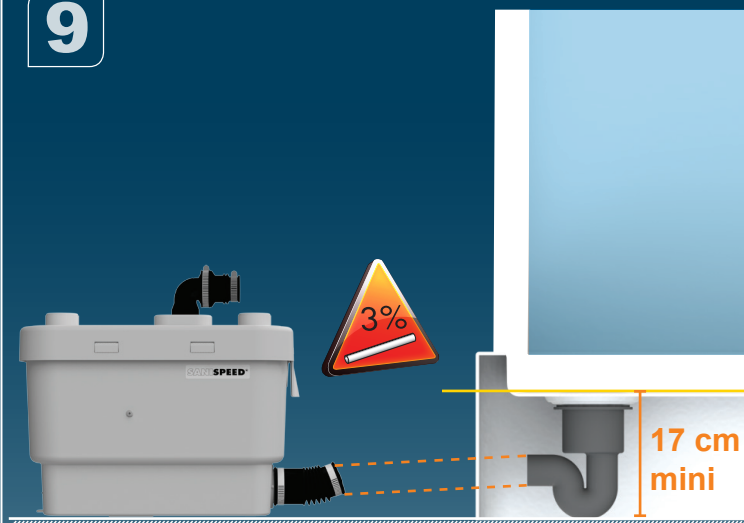

9

SANISPEED

V45
EN 12050-2
MAX 75 °C (5 min)
220-240 V - 50 Hz
400 W - IP44 - 2 A - 
6,4 KG

FRANCE

SOCIÉTÉ FRANÇAISE D'ASSAINISSEMENT
 8, rue d'Aboukir - 75002 Paris
 Tél. +33 1 44 82 39 00
 Fax +33 1 44 82 39 01