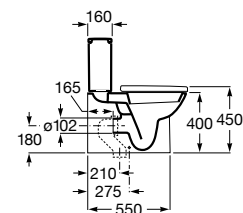

Sanita Square de tanque baixo BTW de saída dual.

A34299B00U	106,00 €

Tanque de alimentação lateral com tampa e mecanismo de descarga dupla 4,5/3L.

A341992000	159,00 €

Tanque de alimentação inferior com tampa e mecanismo de descarga dupla 4,5/3L.

A341993000	159,00 €

Assento e tampo em Supralit® de queda amortecida.

A8019D200B	103,00 €

Assento e tampo em Supralit® com dobradiças de aço inox.

A8019D000B	54,50 €

Acabamentos:

00