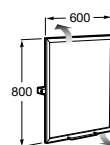

Access Comfort

Espelho basculante de aço inox.

A812288000 312,00 €