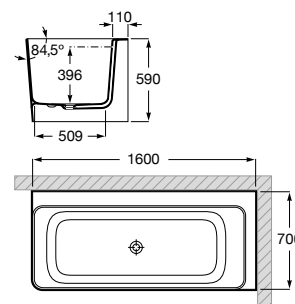

Ona

Banheira em Stonex® apta para duas pessoas de instalação no canto direito. Inclui válvula click-clack.

A248638000 1600 x 700 mm 2.333,00 €
Branco

A2486380K0 1600 x 700 mm 3.266,00 €
Preto

Acabamentos: