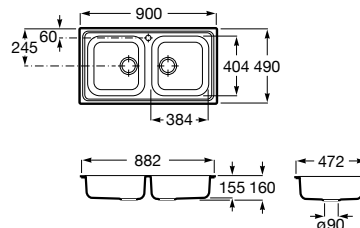

Victoria 90 2C

Lava-louça de duas cubas em aço inox, com orifício para torneira e válvulas.

A872901A01 244,00 €