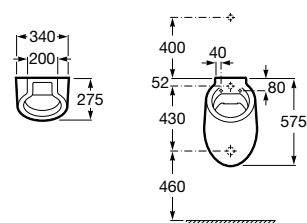

Spun

Urinol de alimentação posterior. Com tampo. Incluindo sifão, kit de fixação, ligações de alimentação de 1/2" com descarga.

A353148000 269,00 €

Urinol de alimentação posterior. Sem tampo. Incluindo sifão, kit de fixação, ligações de alimentação de 1/2" com descarga.

A353147000 239,00 €

Urinol de alimentação superior. Sem tampo. Incluindo sifão, kit de fixação, ligações de alimentação de 1/2" com descarga.

A353149000 244,00 €

Acabamentos:

00