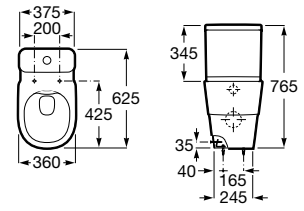

Sanita de tanque baixo BTW Rimless® com saída dual.

A342697000 268,00 €
Branco brilho

A342697620 321,00 €
Branco mate

Tanque de alimentação inferior com tampa e mecanismo de descarga dupla 4,5/3L.

A341691000 243,00 €
Branco brilho

A341691620 291,00 €
Branco mate

Assento e tampo de queda amortecida.

A801F02002 151,00 €
Branco brilho

A801F02622 151,00 €
Branco mate

Acabamentos:

N