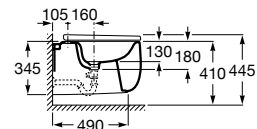

Acabamentos: