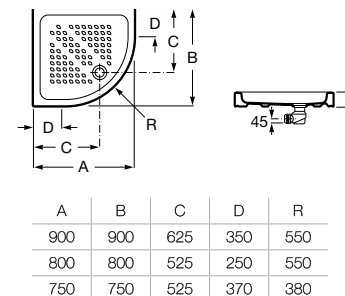

Bases de duche / Válvula de descarga para bases de duche

Válvula de descarga extraplana

Válvula de descarga extraplana para bases de duche. Altura 60 mm.

A27L026000	Ø 90 mm	60,30 €

Válvula de descarga

Válvula de descarga para bases de duche. Altura 80 mm.

A506404400	Ø 90 mm	38,30 €

Válvula de descarga para bases de duche. Altura 100 mm.

AP0005900R	Ø 65 mm	30,90 €

Válvula de descarga para bases de duche.

A506404500	Ø 52 mm	31,90 €