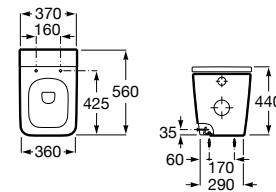

Acabamentos:

Bidé Square BTW. Inclui jogo de fixação. Não inclui tampo e torneira.

**A357537000** 253,00 €  
Branco brilho

**A357537.0** 316,00 €  
Acabamentos mate

Tampo em Supralit® para bidé de queda amortecida.