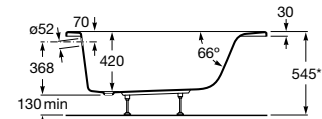

Easy

Banheira acrílica retangular com hidromassagem Tonic. Pés incluídos. Não inclui válvula.

A248155001	1700 x 750 mm	1.339,00 €
A248171001	1600 x 750 mm	1.323,00 €
A248156001	1700 x 700 mm	1.323,00 €
A248157001	1600 x 700 mm	1.311,00 €
A248172001	1500 x 700 mm	1.294,00 €
A248173001	1400 x 700 mm	1.275,00 €

Banheira acrílica retangular com hidromassagem Basic.

A248519001	1700 x 750 mm	1.295,00 €
A248521001	1600 x 750 mm	1.178,00 €
A248520001	1700 x 700 mm	1.191,00 €
A248522001	1600 x 700 mm	1.164,00 €
A248524001	1400 x 700 mm	1.128,00 €

Banheira acrílica retangular.

A248149000	1700 x 750 mm	289,00 €
A248178000	1600 x 750 mm	275,00 €
A248150000	1700 x 700 mm	272,00 €
A248151000	1600 x 700 mm	259,00 €
A248179000	1500 x 700 mm	245,00 €
A248180000	1400 x 700 mm	228,00 €

Acabamentos:

00

*Altura da montagem para instalar o painel.

	A	B	C	D	E	F
1700	750	1418	618	1110	540	
1700	700	1418	568	1110	490	
1600	750	1318	618	1010	540	
1600	700	1318	568	1010	490	
1500	700	1218	568	910	470	
1400	700	1118	568	810	470	
	G	H	I	J	K	Litr.°
650	309	420	341	55°	215	
490	284	420	341	55°	197	
650	309	420	341	55°	196	
490	284	420	341	55°	181	
470	284	400	341	62°	161	
470	284	400	341	62°	147	

**Litros até à válvula de segurança.

Easy Angular

Banheira acrílica angular com hidromassagem Tonic.

A248188001	1350 x 1350 mm	1.564,00 €

Banheira acrílica angular.

A248189000	1350 x 1350 mm	484,00 €

Painel para Easy angular.

A259861000	1350 mm	603,00 €

Acabamentos:

00

*Painel só para banheiras com hidromassagem.