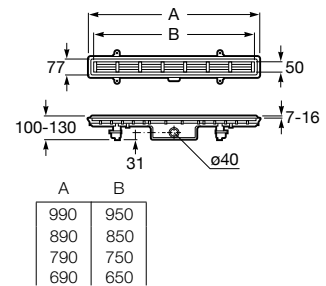

In-Drain

Elementos de instalação em obra para zonas de duche. Conjunto de esgoto e manta Geotêxtil.

A276091000	950 x 50 mm	361,00 €
A276153000	850 x 50 mm	338,00 €
A276090000	750 x 50 mm	322,00 €
A276089000	650 x 50 mm	300,00 €