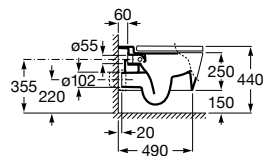

Sanita Round suspensa Rimless® com saída horizontal. Inclui jogo de fixação. Para a instalação de sanitas suspensas é necessário um sistema de instalação Roca compatível.

A346527000 311,00 €
Branco brilho

A346527..0 389,00 €
Acabamentos mate

Assento e tampo em Supralit® de queda amortecida.

A80152200B 166,00 €
Branco brilho

A801522..B 166,00 €
Acabamentos mate

Acabamentos: