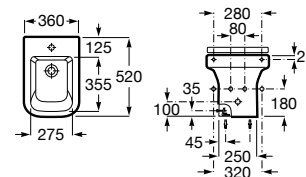

Bidé compacto BTW. Não inclui tampo e torneira.

A357787000 177,00 €

Tampo para bidé compacto de queda amortecida.

A80678C004 136,00 €

Tampo para bidé compacto.

A80678B004 72,50 €

Acabamentos:

00