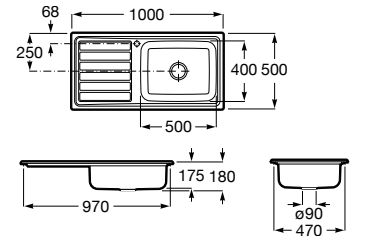

Glasgow 100 EI

Lava-louça de uma cuba em aço inox, com escorredor à esquerda, orifício para torneira e válvula 3½".

A874101C01 220,00 €