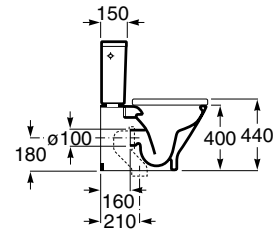

**A80173000B** 62,00 €

Acabamentos:

00

N

Sanita Square de tanque baixo com saída horizontal e jogo de fixação. (A)

**A342477000** 137,00 €

Sanita Square de tanque baixo saída vertical e jogo de fixação. (B)