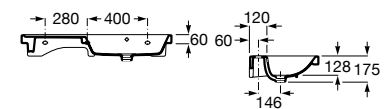

Lavatório mural à direita / esquerda com jogo de fixação. Não inclui torneira.

A3270ME000 1000 x 460 mm 219,00 €
Lavatório à direita

A3270MB000 1000 x 460 mm 219,00 €
Lavatório à esquerda

Opcional:

A337470000 Coluna 71,90 €

A337471000 Semicoluna 52,70 €

Acabamentos:

00