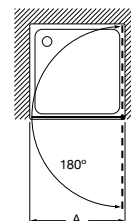

Easy PE

AM209.....

Divisória frontal para base de duche: 1 porta com abertura de 180° e perfil, entre paredes. Altura 1950 mm.

Medidas (A)	Vidro transparente		Acabamento mate, fumato ou vidro com serigrafia	
	Branco / Prata mate	Prata brilho	Branco / Prata mate	Prata brilho
De 670 a 800	556,00 €	599,00 €	657,00 €	700,00 €
De 801 a 1000	643,00 €	685,00 €	768,00 €	810,00 €

Compensação: 15 mm lado da dobradiça, 10 mm lado de fecho. O tratamento MaxiClean (M) opcional tem um custo adicional de 41 €.

Acabamentos: