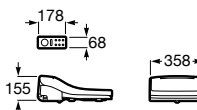

Premium Square

Assento com funções de lavagem e secagem. Necesita de ligação de água e de uma tomada elétrica convencional.

A804007001* 1.000,00 €

Acabamento

00