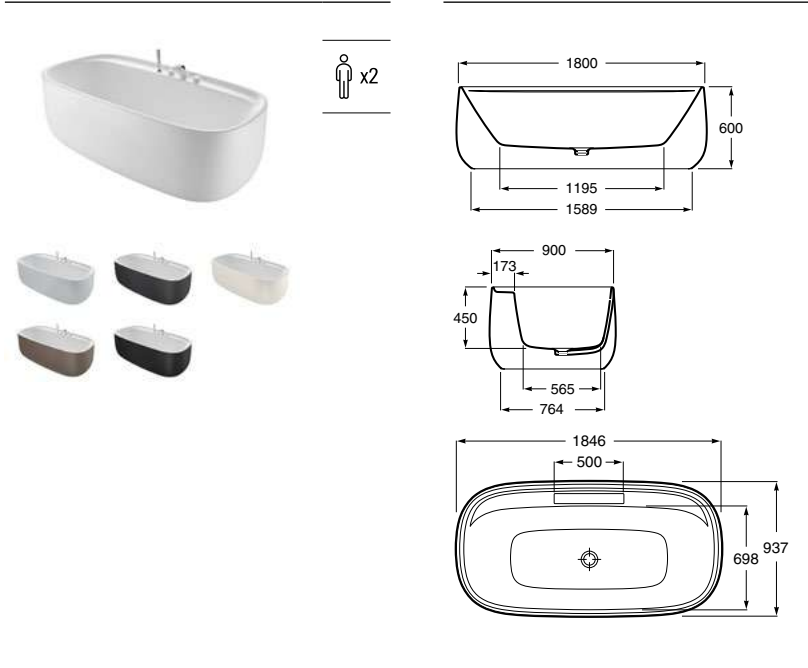

Beyond

Banheira em Surfex® oval autoportante. Inclui válvula click-clack com tampa em Surfex® e pés. Com furos para torneira (não incluída). Torneira recomendada: A5A183AC00 Insignia torneira para banho-duche bicomando de bancada.

A248453000 Branco	1800 x 900 mm	3.378,00 €
A2484530P0 Pérola	1800 x 900 mm	4.227,00 €
A2484530X0 Onix	1800 x 900 mm	4.227,00 €
A2484530B0 Bege	1800 x 900 mm	4.227,00 €
A2484530C0 Café	1800 x 900 mm	4.227,00 €
A2484530K0 Preto	1800 x 900 mm	4.227,00 €

Acabamentos: