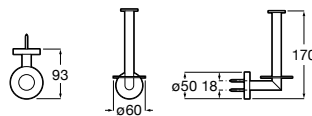

Porta-rolô de reserva.

A817686C00 26,50 €
Cromado

Acabamentos:

C0