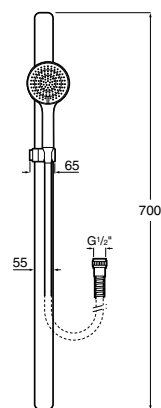

Stella 100/3

Kit de duche. Inclui chuveiro de mão Stella 130/3 com 3 funções, barra de 700 mm, suporte regulável para chuveiro de mão e flexível anti-torção de PVC de 1,70 m.

A5B8E13NB0 Preto mate 125,00 €

A5B8E13B00 Branco mate 125,00 €

Acabamentos: