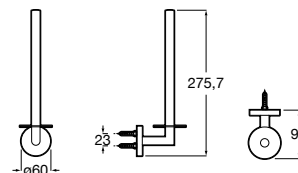

Acabamentos:

Porta-rola de reserva duplo.

A817585C00 Cromado	44,50 €
A817585C40 Preto Mate	66,80 €
A817585B00 Branco mate	66,80 €