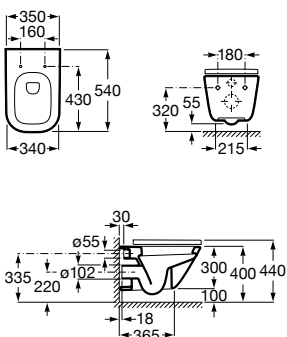

**A346477000** 172,00 €

Assento e tampo em Supralit® de queda amortecida.

**A80147200B** 104,00 €

Assento e tampo em Supralit® com dobradiças de aço inox.

**A80147000B** 54,20 €

Acabamentos:

00

Sanita Square suspensa Rimless® com fixações ocultas e com saída horizontal. Inclui jogo de fixação. Para a instalação de sanitas suspensas é necessário um sistema de instalação Roca compatível.