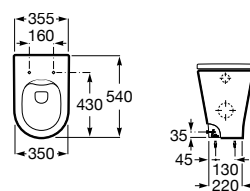

The Gap Round

Sanita Round de tanque alto altura comfort BTW Rimless® para tanque de encastrar ou fluxómetro, de saída dual. Inclui jogo de fixação.

A3470N8000 195,00 €

Assento e tampo em Supralit® de queda amortecida para sanita compacta.

A801D22001 113,00 €

Assento e tampo em Supralit® com dobradiças de aço inox para sanita compacta.

A801D20001 60,90 €

Acabamentos:

00