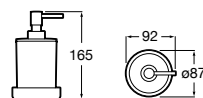

Doseador de bancada.

A817026001 89,70 €
Cromado

A817026..0 138,00 €
Acabamentos Everlux

A817026VA0 138,00 €
Ouro escovado