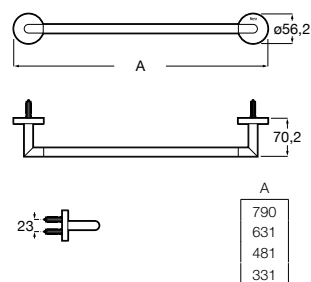

Toalheiro de lavatório.

A817573C00	750 mm	49,80 €
Cromado		
A817573C40	750 mm	75,00 €
Preto Mate		
A817573B00	750 mm	75,00 €
Branco mate		
A817574C00	600 mm	44,20 €
Cromado		
A817574C40	600 mm	66,30 €
Preto Mate		
A817574B00	600 mm	66,30 €
Branco mate		
A817574SM0	600 mm	66,20 €
Aço inox		
A817575C00	450 mm	39,50 €
Cromado		
A817575C40	450 mm	59,50 €
Preto Mate		
A817575B00	450 mm	59,50 €
Branco mate		
A817575SM0	450 mm	59,20 €
Aço inox		
A817576C00	300 mm	34,20 €
Cromado		
A817576C40	300 mm	51,70 €
Preto Mate		
A817576B00	300 mm	51,70 €
Branco mate		
A817576SM0	300 mm	51,30 €
Aço inox