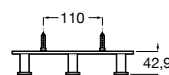

Acabamentos:

Cabide triplo.

A817572C00 29,50 €
Cromado

A817572C40 44,00 €
Preto Mate

A817572B00 44,00 €
Branco mate