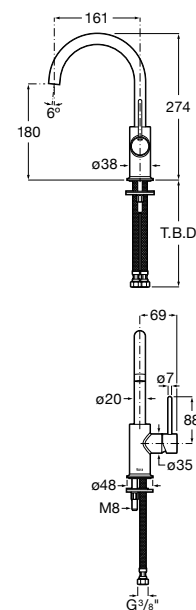

Misturadora para lavatório com manípulo lateral, corpo liso, com ligações de alimentação flexíveis e manípulo Pin. Tamanho L.

A5A4A3FC00 180,00 €
Cromado

A5A4A3FCN0 252,00 €
Everlux Preto Titânio

Acabamentos: