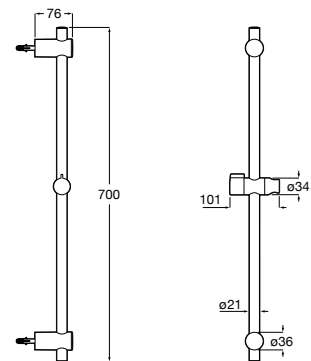

Stella

Barra de duche regulável em altura, com suporte regulável para chuveiro de mão.

A5B0305C00* 900 mm	70,30 €
A5B0205C00* 700 mm	56,70 €

Opcional:

Saboneteira transparente para barra de duche.

A5B5150TP0	15,80 €

Saboneteira cromada para barra de duche.

A5B5150C00	13,60 €

Acabamentos:

A	B
900	846
700	646

Stella

Barra de duche regulável em altura, com suporte regulável para chuveiro de mão.

A5B0713C00 700 mm	59,90 €

Acabamentos:

N

Minimal

Barra de duche com suporte ajustável para chuveiro de mão.

A5B0605C00* 900 mm	96,40 €
A5B0505C00* 700 mm	79,10 €

Acabamentos:

A
900
700