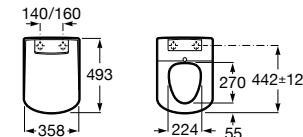

Premium Square

Assento com funções de lavagem e secagem. Necesita de ligação de água e de uma tomada elétrica convencional.

A804007001* 1.000,00 €

Acabamento

00