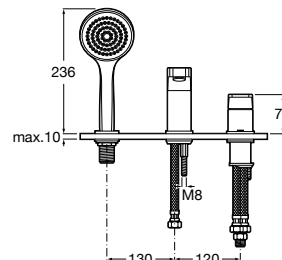

Misturadora monocomando de bancada para banho-duche com cano de 197 mm, inversor automático e chuveiro de mão.

A5A9801C00 1.156,00 €
Cromado

Acabamentos: