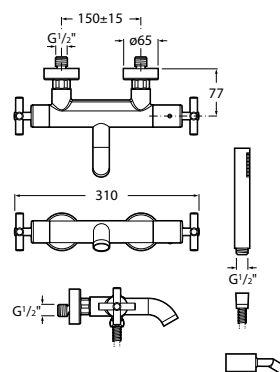

Loft-T

Misturadora termostática exterior para banho-duche com desviador-regulador de caudal, chuveiro de mão, flexível metálico de 1,70 m e suporte articulado.

A5A1143C00 695,00 €
Cromado

Acabamentos: