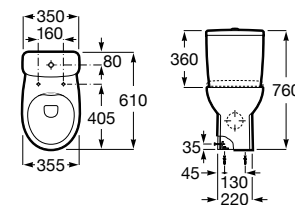

Opcional:

Coluna.

A331300001	42,00 €
Branco	

Semicoluna.

A336312005	39,20 €
Branco	

Acabamentos:

Sanita de tanque baixo compacta BTW Rimless® de saída dual. Inclui jogo de fixação.

A342V05000	138,00 €

Tanque de alimentação lateral com tampa e mecanismo de descarga dupla 4,5/3L, regulável a 4/2 litros.

A341V00000	116,00 €

Tanque de alimentação inferior com tampa e mecanismo de descarga dupla 4,5/3L, regulável a 4/2 litros.

A341V01000	116,00 €

Assento e tampo de queda amortecida.

A801E62001	102,00 €

Assento e tampo com dobradiças de aço inox.

A801E60001	49,20 €

Acabamentos:

N