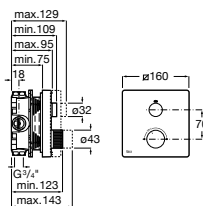

T-3000 Switch

Misturadora termostática de encastrar para duche.

A5A2G09C00 417,00 €

A completar com:

RocaBox universal.

A525869403 138,00 €

Acabamentos:

C0