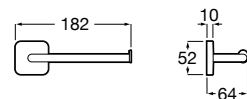

Porta-roló sem tampa (possibilidade de instalação com parafusos ou adesivo).

A817890C00 33,30 €
Cromado

A817890NB0 43,20 €
Preto mate

Acabamentos:

01 NB

N