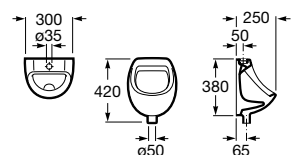

Mini

Urinol de alimentação superior com encaixe de alimentação.

A353145000 53,30 €

Conjunto de fixações

AV0016600R 2,02 €

Acabamentos:

00