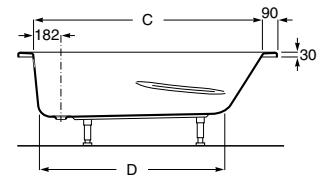

Genova

Banheira acrílica retangular com hidromassagem, botão Basic (PL), com pés incluídos.

A248361001	1700 x 750 mm	1.083,00 €
A248356001	1700 x 700 mm	1.073,00 €
A248362001	1600 x 750 mm	1.059,00 €
A248357001	1600 x 700 mm	1.052,00 €
A248358001	1500 x 700 mm	1.036,00 €
A248359001	1400 x 700 mm	1.022,00 €

Banheira acrílica retangular. Inclui pés e permite a instalação de painel.

A248379000	1800 x 800 mm	317,00 €
A248383000	1700 x 750 mm	284,00 €
A248363000	1700 x 700 mm	270,00 €
A248387000	1600 x 750 mm	280,00 €
A248367000	1600 x 700 mm	264,00 €
A248373000	1500 x 700 mm	248,00 €
A248376000	1400 x 700 mm	222,00 €

Banheira acrílica retangular. Não incluem pés e não permite a instalação de painel.

A248353000	1800 x 800 mm	288,00 €
A248354000	1700 x 750 mm	259,00 €
A248349000	1700 x 700 mm	245,00 €
A248355000	1600 x 750 mm	255,00 €
A248350000	1600 x 700 mm	242,00 €
A248351000	1500 x 700 mm	225,00 €
A248352000	1400 x 700 mm	202,00 €

Acabamentos:

00

A	B	C	D	E	F
1800	800	1610	1335	620	510
1700	750	1510	1230	606	464
1700	700	1410	1130	556	414
1600	750	1510	1230	606	464
1600	700	1410	1130	556	414
1500	700	1310	1100	556	414
1400	700	1210	1000	556	414