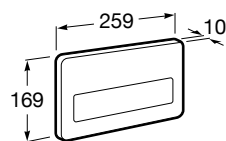

PL3 PRO Single

Placa de acionamento antivandalismo em aço inox de descarga única para sistemas de instalação Roca. Não são necessárias ferramentas para a instalação.

A890197104 181,00 €

Acabamentos:

04