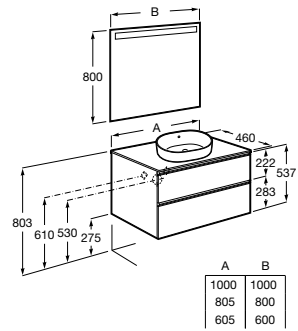

Pack - Móvel base de duas gavetas para lavatórios sobre a bancada e espelho Eidos. Bancada com tratamento contra a humidade. Não inclui lavatórios nem torneiras.

<b>A851972...</b>	1000 mm	958,00 €
Lavatório à direita		
<b>A851973...</b>	1000 mm	958,00 €
Lavatório centrado		
<b>A851971...</b>	1000 mm	958,00 €
Lavatório à esquerda		
<b>A851532...</b>	800 mm	642,00 €
<b>A851531...</b>	600 mm	595,00 €