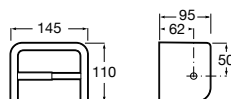

Porta-rolô com tampa.

A3870ZB000 26,50 €

Acabamentos:

00