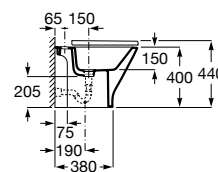

Bidé Round. Não inclui tampo e torneira.

A3570N4000 118,00 €

Tampo para bidé de Supralit® de queda amortecida.

A806D12001 100,00 €

Tampo para bidé de Supralit® com dobradiças de aço inox.

A806D10001 53,80 €

Acabamentos:

00