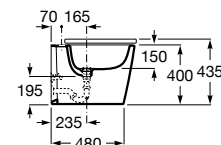

Bidé Square BTW. Inclui jogo de fixação. Não inclui tampo e torneira.

A357537000 253,00 €
Branco brilho

A357537.0 316,00 €
Acabamentos mate

Tampo em Supralit® para bidé de queda amortecida.

A80653200B 211,00 €
Branco brilho

A806532..B 211,00 €
Acabamentos mate

Acabamentos: