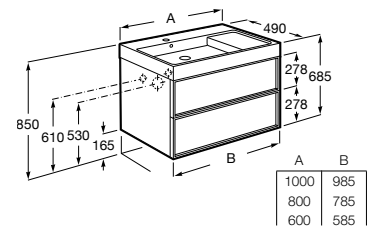

Tampo em Supralit® para bidé de queda amortecida.

A80652200B 170,00 €
Branco brilho

A806522..B 170,00 €
Acabamentos mate

Acabamentos:

Unik - Móvel base de duas gavetas e lavatório em Fineceramic®. Não inclui torneira.

A851992... 1000 mm 1.150,00 €

A851991... 800 mm 917,00 €

A851990... 600 mm 817,00 €

Acabamentos: