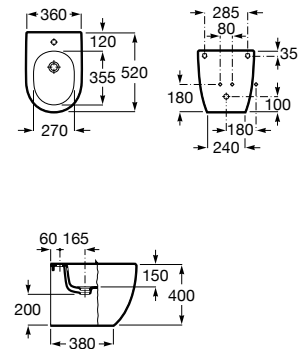

Bidé compacto BTW. Inclui jogo de fixação. Não inclui tampo e torneira.

A357247000 189,00 €

Tampo em Supralit® para bidé compacto de queda amortecida.

A8062AC00B 132,00 €

Tampo em Supralit® para bidé compacto com dobradiças em aço inox.

A8062AB00B 74,80 €

Acabamentos:

00