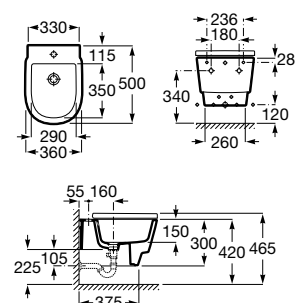

Bidé BTW.

A357697000 217,00 €
Branco brilho

A357697620 260,00 €
Branco mate

Tampo de queda amortecida.

A806F02002 151,00 €
Branco brilho

A806F02622 151,00 €
Branco mate

Acabamentos:

N