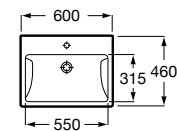

Lavatório mural com jogo de fixação.
Não inclui torneira.

A3270M1000 600 x 460 mm 148,00 €

Opcional:

A337470000 Coluna 71,90 €

A337471000 Semicoluna 52,70 €

Acabamentos:

00