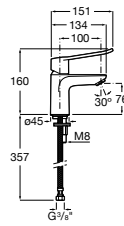

Victoria Pro

Misturadora para lavatório com manípulo adaptado com fenda, corpo liso, e ligações de alimentação flexíveis. Cromado.

A5A3D5GC00 100,00 €