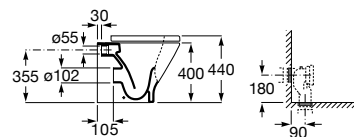

**A347737000** 192,00 €

Assento e tampo em Supralit® de queda amortecida.

**A80147200B** 104,00 €

Assento e tampo em Supralit® com dobradiças de aço inox.

**A80147000B** 54,20 €

Acabamentos:

00

Bidé Square altura comfort BTW, para mobilidade reduzida. Não inclui tampo e torneira.