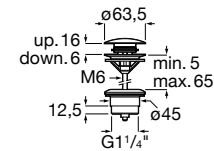

Válvula universal

Válvula universal. Tampa com $\varnothing$ 65 mm.

A505401000 26,40 €

Acabamentos:

00