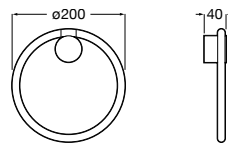

Toalheiro de anilha.

A817867NB0 50,00 €
Preto Mate

A817867B00 50,00 €
Branco Mate

Acabamentos:

N