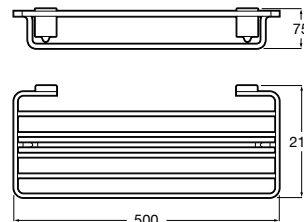

Acabamentos:

Toalheiro de anilha (possibilidade de instalação com parafusos ou adesivo).

A816847001	56,70 €
Cromado	
A816847024	66,80 €
Preto Mate	

Acabamentos:

Porta-toalhas com toalheiro (não admite instalação com adesivo).

A816848001	150,00 €
Cromado	
A816848024	177,00 €
Preto Mate