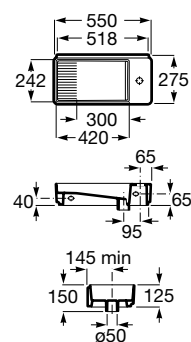

**A327692000** 550 mm 155,00 €  
Branco brilho

**A327692620** 550 mm 187,00 €  
Branco mate

Acabamentos:

00 62

N

Lavatório sobre a bancada.  
Não inclui torneira.

**A327691000** 450 mm 272,00 €  
Branco brilho