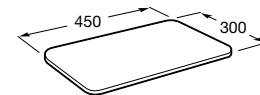

Tábua

Tábua de vidro preto Praga/Paris.

A868210000 80,60 €