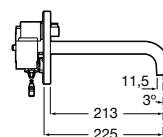

Sentronic-E

Misturadora eletrônica de encastrar para lavatório. Conexão à rede (230V). A completar com subconjunto interior A525874603. Inclui fonte de alimentação.

A5A4602C00 916,00 €

Subconjunto interior com chave de corte. Conexão à rede (230V).

A525874603 197,00 €

Acabamentos: