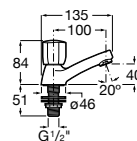

Torneira de bancada para lavatório (índice azul).

A5A428EC00 41,10 €
Cromado