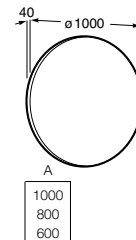

Luna Frame Ambient

Espelho circular com luz LED perimetral.
Temperatura 3000K. Não admite placa antiembaciamento.

A812427000	Ø1000 mm	355,00 €
A812426000	Ø800 mm	300,00 €
A812425000	Ø600 mm	243,00 €

N

LED

Luna Frame Ambient

Espelho oval com luz LED perimetral.
Temperatura 3000K. Não admite placa antiembaciamento.

A812428000	450 x 900 mm	300,00 €

N

LED

Luna Frame Ambient

Espelho retangular.

A812416000	1200 mm	253,00 €
A812415000	1000 mm	217,00 €
A812414000	800 mm	180,00 €
A812413000	600 mm	141,00 €

N

LED

Luna Frame Ambient

Espelho circular. Não admite placa antiembaciamento.

A812419000	Ø1000 mm	255,00 €
A812418000	Ø800 mm	200,00 €
A812417000	Ø600 mm	144,00 €

N

LED

Luna Frame Ambient

Espelho oval. Não admite placa antiembaciamento.

A812420000	450 x 900 mm	200,00 €

N

LED

Luna Ambient

Espelho com luz LED perimetral.
Temperatura 3000K.

A812399000	1200 mm	358,00 €
A812398000	1000 mm	292,00 €
A812397000	800 mm	228,00 €
A812396000	600 mm	195,00 €

N

LED