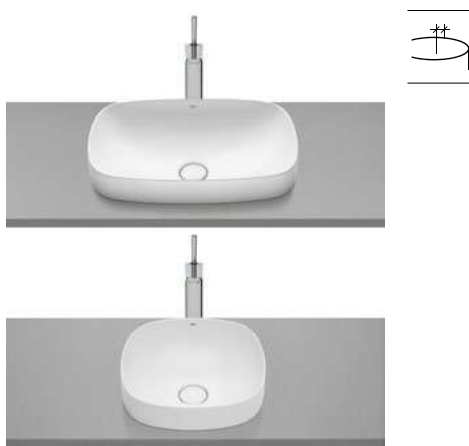

Lavatório Soft em Fineceramic® de encastrar com jogo de fixação. Não inclui torneira. Inclui válvula de descarga universal e tampa cerâmica de 72 ø mm.

- **A327504000** 550 mm 317,00 €
  Branco brilho
- **A327504..0** 550 mm 395,00 €
  Acabamentos mate
- **A32750R000** 370 mm 286,00 €
  Branco brilho
- **A32750R..0** 370 mm 359,00 €
  Acabamentos mate

Acabamentos: