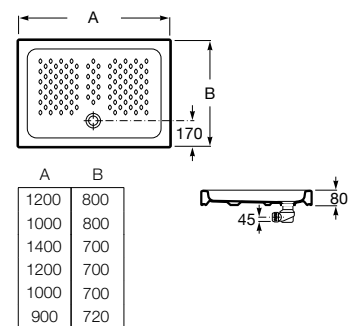

Italia

Base de duche em porcelana rectangular. Não inclui válvula.

A3740HP000	1200 x 800 x 80 mm	200,00 €
A3740HS000	1000 x 800 x 80 mm	183,00 €
A3740HG000	1400 x 700 x 80 mm	278,00 €
A3740HR000	1200 x 700 x 80 mm	189,00 €
A3740HT000	1000 x 700 x 80 mm	145,00 €
A3740HU000	900 x 720 x 80 mm	107,00 €

Acabamentos:

00