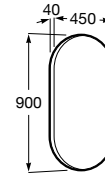

Luna Frame Ambient

Espelho circular com luz LED perimetral.
Temperatura 3000K. Não admite placa antiembaciamento.

A812427000	Ø1000 mm	355,00 €
A812426000	Ø800 mm	300,00 €
A812425000	Ø600 mm	243,00 €

N

LED

Luna Frame Ambient

Espelho oval com luz LED perimetral.
Temperatura 3000K. Não admite placa antiembaciamento.

A812428000	450 x 900 mm	300,00 €

N

LED

Luna Frame Ambient

Espelho retangular.

A812416000	1200 mm	253,00 €
A812415000	1000 mm	217,00 €
A812414000	800 mm	180,00 €
A812413000	600 mm	141,00 €

N

LED

Luna Frame Ambient

Espelho circular. Não admite placa antiembaciamento.

A812419000	Ø1000 mm	255,00 €
A812418000	Ø800 mm	200,00 €
A812417000	Ø600 mm	144,00 €

N

LED

Luna Frame Ambient

Espelho oval. Não admite placa antiembaciamento.

A812420000	450 x 900 mm	200,00 €

N

LED

Luna Ambient

Espelho com luz LED perimetral.
Temperatura 3000K.

A812399000	1200 mm	358,00 €
A812398000	1000 mm	292,00 €
A812397000	800 mm	228,00 €
A812396000	600 mm	195,00 €

N

LED