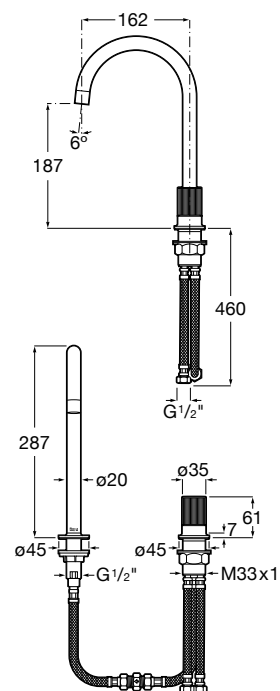

Misturadora para lavatório com manípulo de bancada - 2 orifícios -, corpo liso, com ligações de alimentação flexíveis e manípulo Stripes. Tamanho L.

A5A3D3FC00 220,00 €
Cromado

A5A3D3F.0 308,00 €
Outros acabamentos

Acabamentos: