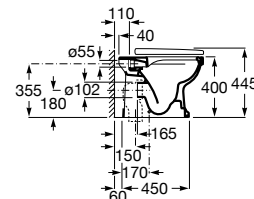

Acabamentos:

Bidé, 1 orifício para torneira. Inclui jogo de fixação. Não inclui tampo e torneira.

**A3570A4000** 277,00 €  
Branco

**A3570A4560** 342,00 €  
Preto

Bidé, 3 orifícios para torneira. Inclui jogo de fixação. Não inclui tampo e torneira.