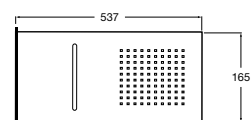

Raindream

165 x 537 mm

Chuveiro retangular de parede, com 2 funções:
Rain e Cascata.

A5B144AC00 505,00 €
Cromado

A5B144ACNO 757,00 €
Preto titânio

A5B144ANBO 707,00 €
Preto mate

A5B144AVA0 757,00 €
Ouro escovado

A5B144ASMO 757,00 €
Aço inox

Acabamentos:

N