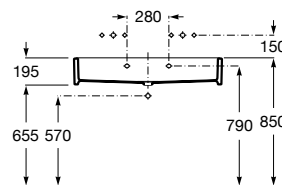

Espaços públicos / Lavatórios coletivos / Access / Dash

Access

Lavatório mural sem orifício para torneira.

A368PB8000 1000 mm

272,00 €

A368PB9000 600 mm

131,00 €