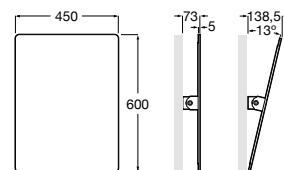

Access Pro

Espelho basculante.

A816965009 257,00 €