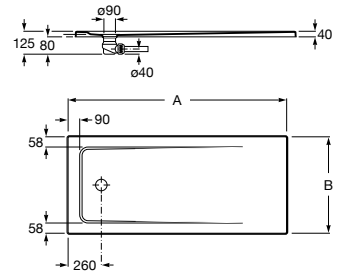

Neo Daiquiri

Base de duche acrílica extraplana, inclui válvula de descarga de 90 ø com tampa da mesma cor da base.

A276167000	1800 x 800 x 40 mm	458,00 €
A276323000	1400 x 800 x 40 mm	336,00 €
A276183000	1200 x 800 x 40 mm	316,00 €
A276187000	1000 x 800 x 40 mm	302,00 €
A276169000	1700 x 750 x 40 mm	355,00 €
A276173000	1600 x 750 x 40 mm	344,00 €
A276177000	1500 x 750 x 40 mm	336,00 €
A276209000	1200 x 750 x 40 mm	311,00 €
A276191000	900 x 750 x 40 mm	256,00 €
A276171000	1700 x 700 x 40 mm	352,00 €
A276175000	1600 x 700 x 40 mm	344,00 €
A276179000	1500 x 700 x 40 mm	338,00 €
A276181000	1400 x 700 x 40 mm	323,00 €
A276185000	1200 x 700 x 40 mm	302,00 €
A276189000	1000 x 700 x 40 mm	297,00 €
A276193000	900 x 700 x 40 mm	252,00 €

Acabamentos:

00

A	B
1800	800
1400	800
1200	800
1000	800
1700	750
1600	750
1500	750
1200	750
900	750
1700	700
1600	700
1500	700
1400	700
1200	700
1000	700
900	700

Granada Flat

Base de duche acrílica extraplana com altura de 60 mm. Não inclui válvula de descarga.

A276343000	1400 x 900 mm	336,00 €
A276340000	1200 x 900 mm	316,00 €
A276337000	1000 x 900 mm	302,00 €
A276263000	1400 x 800 mm	303,00 €
A276262000	1200 x 800 mm	283,00 €
A276261000	1000 x 800 mm	270,00 €

Opcional:

Válvula de descarga para bases de duche. Altura 80 mm.

A506404400	Ø 90 mm	38,30 €

Acabamentos:

00