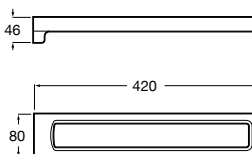

Acabamentos: