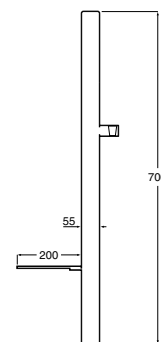

Soluções de duche / Barras deslizantes / Deck

Deck

Barra de duche com suporte regulável para chuveiro de mão e prateleira.

A5B07S2NBO 700 mm	121,00 €
Preto mate	
A5B07S2B00 700 mm	121,00 €
Branco mate	

Acabamentos:

N