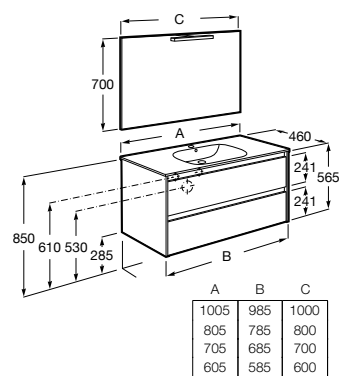

Unik - Inclui móvel de quatro gavetas e lavatório duplo. Não inclui torneiras.

A851891... 1200 mm 773,00 €

Pack - Inclui móvel de quatro gavetas, lavatório duplo, espelho e aplique LED. Não inclui torneiras.

A851895... 1200 mm 902,00 €

Opcional:

Conjunto de dois pés em alumínio de 335 mm.

A816826339 37,50 €

Acabamentos:

LED

Unik - Inclui móvel de duas gavetas e lavatório. Não inclui torneira.

A851778... 1000 mm 423,00 €

A851777... 800 mm 377,00 €

A851776... 700 mm 362,00 €

A851775... 600 mm 335,00 €

Pack - Inclui móvel de duas gavetas, lavatório, espelho e aplique LED. Não inclui torneira.

A851788... 1000 mm 517,00 €

A851787... 800 mm 457,00 €

A851786... 700 mm 433,00 €

A851785... 600 mm 428,00 €

Opcional:

Conjunto de dois pés em alumínio de 335 mm.

A816826339 37,50 €

Acabamentos:

LED

Unik - Inclui móvel de seis gavetas e lavatório duplo. Inclui pés. Não inclui torneiras.

A851892... 1200 mm 950,00 €

Pack - Inclui móvel de seis gavetas, lavatório duplo, espelho e aplique LED. Inclui pés. Não inclui torneiras.

A851896... 1200 mm 1.067,00 €

Acabamentos:

LED