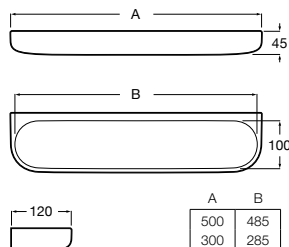

Acabamentos:

00

Prateleira.

**A3870Z0000** 500 mm 44,20 €

**A3870Z1000** 300 mm 37,50 €

Acabamentos:

00

Toalheiro de lavatório.