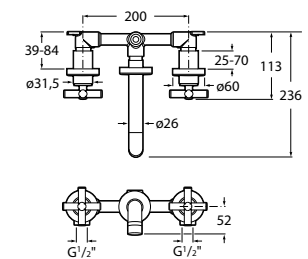

Misturadora bicomando de encastrar para lavatório com cano de 190 mm.

A5A4743C00 341,00 €
Cromado

Acabamentos: