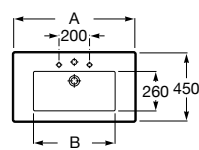

Acabamentos:

00

Estrutura com toalheiro e prateleira integrados para lavatório sobre o móvel. Lavatório e torneira não incluídos.

<b>A856750001</b>	1200 mm	752,00 €
<b>A856749001</b>	1100 mm	717,00 €
<b>A856748001</b>	900 mm	660,00 €
<b>A856747001</b>	800 mm	605,00 €
<b>A856746001</b>	600 mm	557,00 €