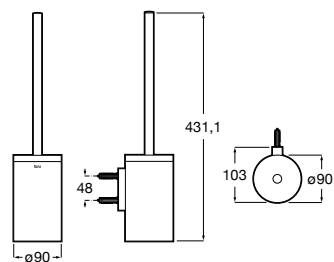

Piaçaba e porta-piaçaba de parede.

A817587C00 Cromado	94,20 €
A817587C40 Preto Mate	142,00 €
A817587B00 Branco mate	142,00 €
A817587SM0 Aço inox	141,00 €

Acabamentos: