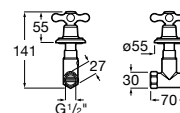

**A5B114BC00** 47,50 €  
Cromado

Acabamentos:

C0

Torneira de passagem reta.

**A5A154BC00** 70,80 €  
Cromado

Acabamentos:

C0

**Outros produtos da coleção Carmen**