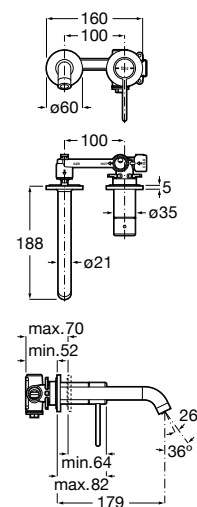

Misturadora de parede para lavatório e manípulo Pin.

A5A353FC00 216,00 €
Cromado

A5A353F..0 303,00 €
Outros acabamentos

A completar com:

Kit universal para misturadoras monocomando de parede.

A5E3502C00 83,10 €
Cromado

A5E3502..0 116,00 €
Outros acabamentos

Acabamentos: