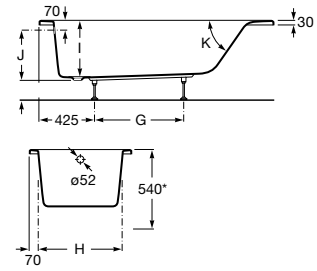

Easy

Banheira acrílica retangular com hidromassagem Tonic. Pés incluídos. Não inclui válvula.

A248155001	1700 x 750 mm	1.339,00 €
A248171001	1600 x 750 mm	1.323,00 €
A248156001	1700 x 700 mm	1.323,00 €
A248157001	1600 x 700 mm	1.311,00 €
A248172001	1500 x 700 mm	1.294,00 €
A248173001	1400 x 700 mm	1.275,00 €

Banheira acrílica retangular com hidromassagem Basic.

A248519001	1700 x 750 mm	1.295,00 €
A248521001	1600 x 750 mm	1.178,00 €
A248520001	1700 x 700 mm	1.191,00 €
A248522001	1600 x 700 mm	1.164,00 €
A248524001	1400 x 700 mm	1.128,00 €

Banheira acrílica retangular.

A248149000	1700 x 750 mm	289,00 €
A248178000	1600 x 750 mm	275,00 €
A248150000	1700 x 700 mm	272,00 €
A248151000	1600 x 700 mm	259,00 €
A248179000	1500 x 700 mm	245,00 €
A248180000	1400 x 700 mm	228,00 €

Acabamentos:

00