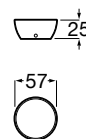

Cabide.

A817860NB0 19,80 €
Preto Mate

A817860B00 19,80 €
Branco Mate

Acabamentos:

N