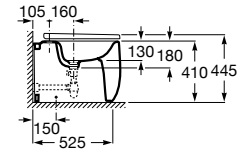

Acabamentos: