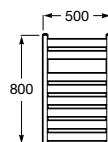

Toalheiro de aquecimento central. Inclui kit de montagem, ficha e purgador.

A815508000 800 mm 317,00 €
Branco

A815508001 800 mm 462,00 €
Cromado

Acabamentos: