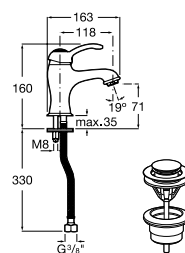

Misturadora monocomando para lavatório com corpo liso e ligações de alimentação flexíveis. Inclui válvula click-clack.

A5A304BC00 191,00 €
Cromado

Acabamentos:

C0