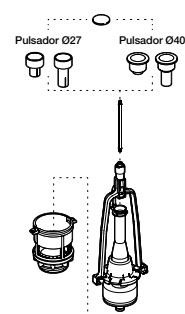

Descarga simples

Válido para tanques de Ø27 / 40 mm. Poupança de água: descarga interrompida.

A822502200 35,50 €