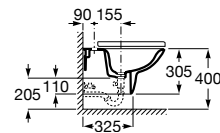

Bidé Square suspenso. Inclui jogo de fixação. Não inclui torneira. Para a instalação é necessário um sistema de instalação Roca compatível.

A355995000 143,00 €

Tampo para bidé de Supralit® de queda amortecida.

A8069D200B 103,00 €

Tampo para bidé de Supralit® com dobradiças de aço inox.

A8069D000B 54,50 €

Acabamentos:

00