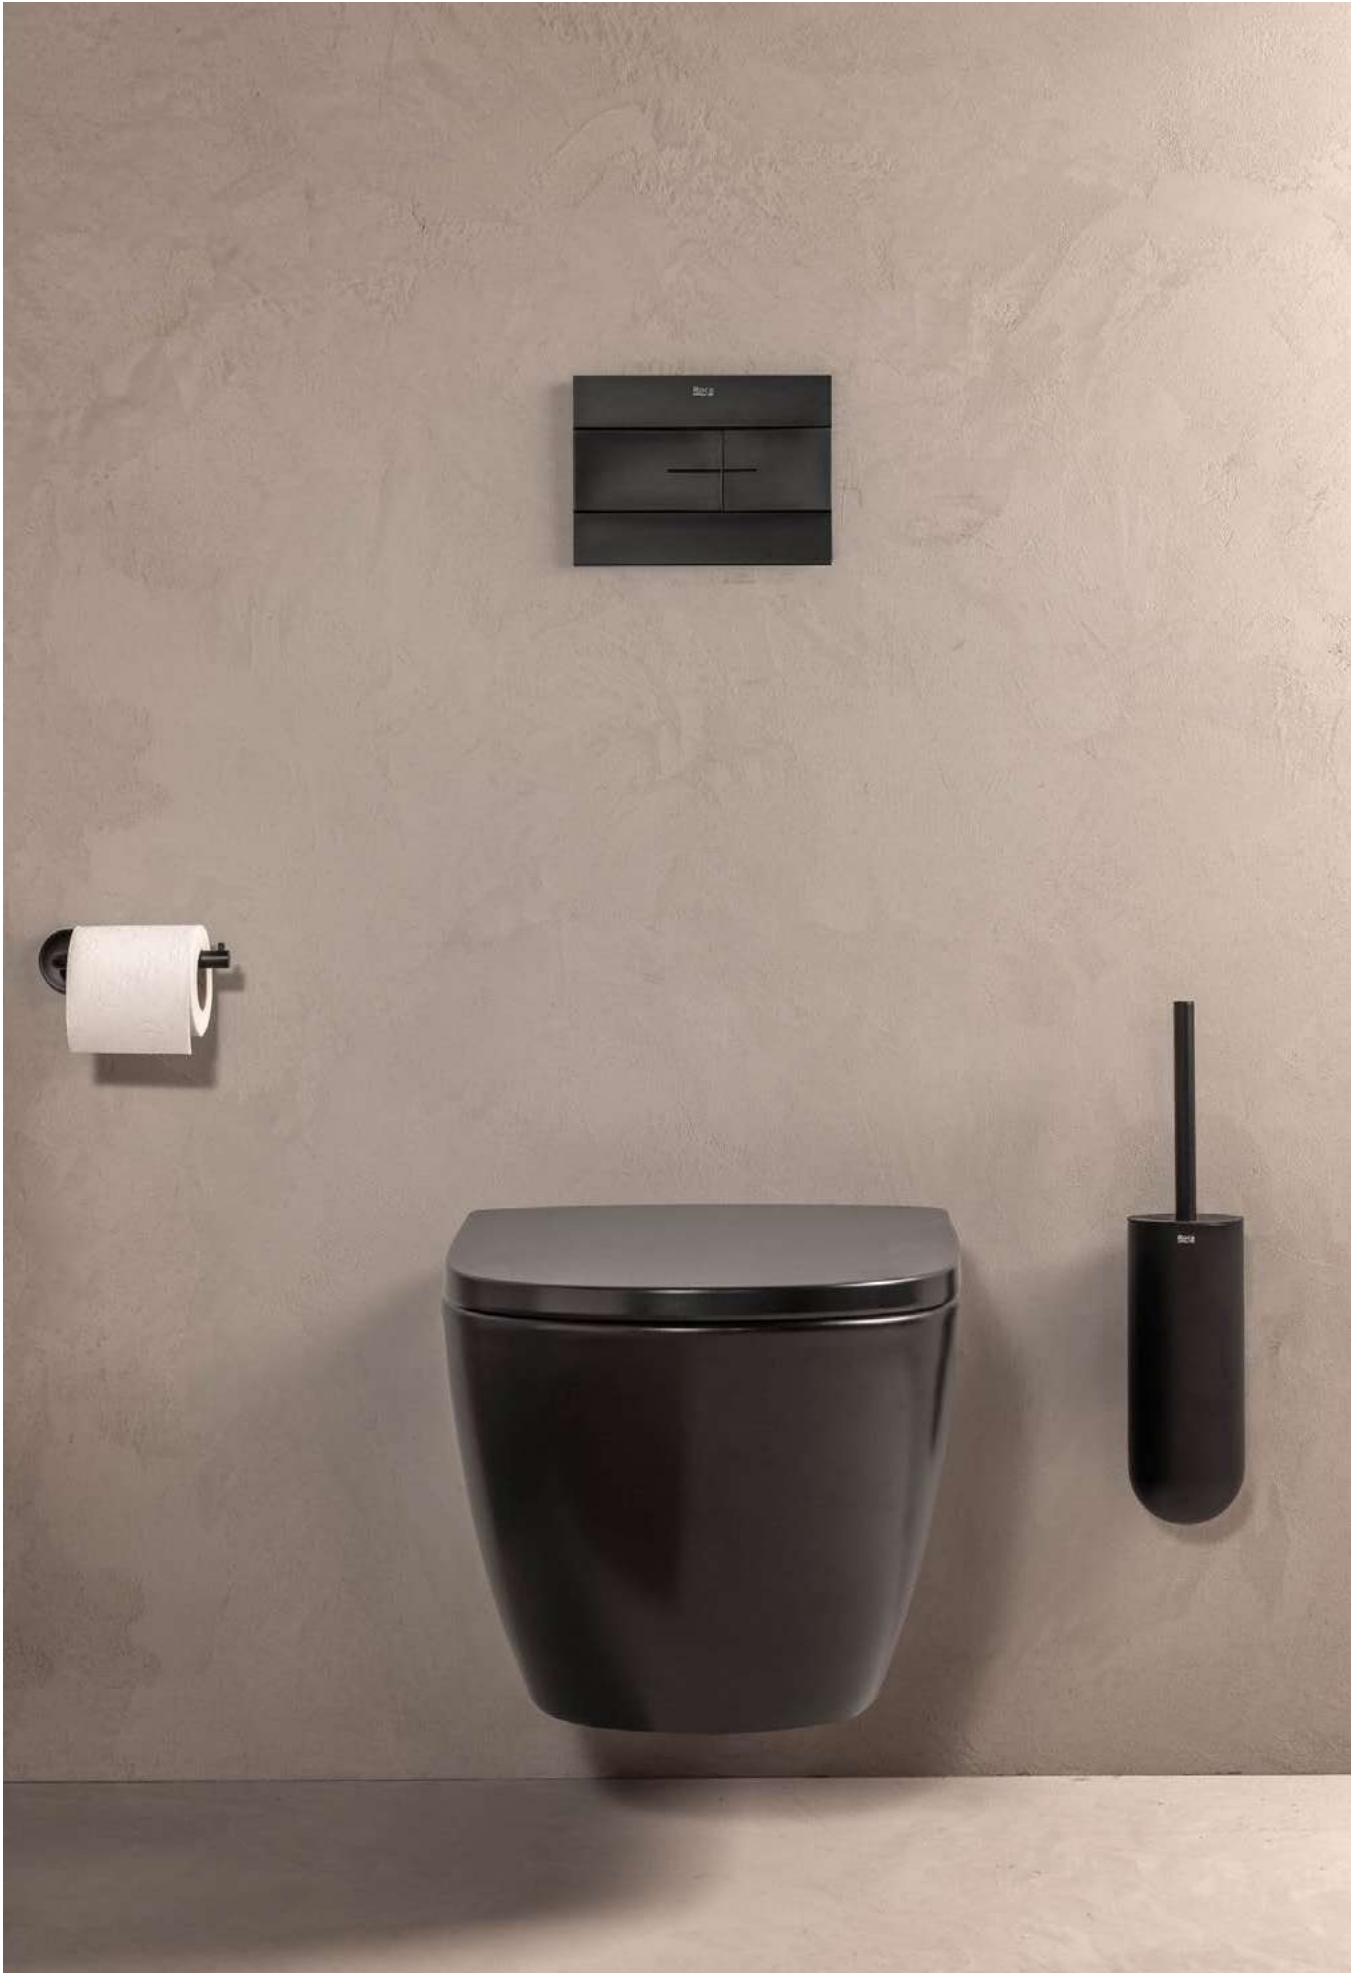

Acessórios Allegro, sanita Inspira e placa de acionamento PS2