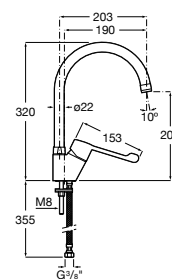

Victoria Pro

Misturadora exterior para lava-louça com cano alto giratório, manípulo adaptado e ligações de alimentação flexíveis. Cromado.

A5A8E5GC00 109,00 €