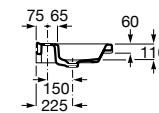

Lavatório mural para semicoluna, com jogo de fixação. Não inclui torneira.

A327786000 550 mm 106,00 €

Opcional:

Semicoluna.

A337471000 52,70 €

Acabamentos:

00

A	B
650	560
550	460

Lavatório compacto mural, para semicoluna com jogo de fixação. Não inclui torneira.

A327789000 450 mm 94,10 €

Opcional:

Semicoluna.

A337782000 79,80 €

Acabamentos:

00