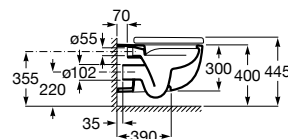

Sanita suspensa Rimless® com saída horizontal e fixações ocultas. Para a instalação de sanitas suspensas é necessário um sistema de instalação Roca compatível.

A34624L000 280,00 €

Assento e tampo em Supralit® de queda amortecida.

A8012A200B 131,00 €

Assento e tampo em Supralit® com dobradiças de aço inox.

A8012A000B 73,40 €

Acabamentos:

00