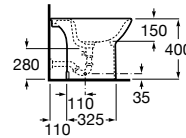

Bidé Round. Inclui jogo de fixação. Não inclui tampo e torneira.

A355998000 81,60 €

Tampo em Supralit® para bidé com dobradiças em aço inox.

A806B2000B 54,50 €

Acabamentos: