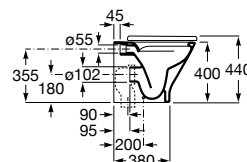

**A3470N7000** 183,00 €

Assento e tampo em Supralit® de queda amortecida.

**A801D12001** 103,00 €

Assento e tampo Supralit® com dobradiças de aço inox.

**A801D10001** 53,40 €

Acabamentos:

00

Bidé Round comfort BTW. Não inclui tampo e torneira.