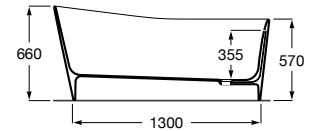

Maui Round

Banheira em Stonex® oval autoportante. Inclui válvula click-clack.

A248499000 Branco	1500 x 700 mm	1.705,00 €
A2484990PO Pérola	1500 x 700 mm	2.492,00 €
A2484990XO Onix	1500 x 700 mm	2.492,00 €
A2484990BO Bege	1500 x 700 mm	2.492,00 €
A2484990CO Café	1500 x 700 mm	2.492,00 €
A2484990KO Preto	1500 x 700 mm	2.492,00 €

Acabamentos: