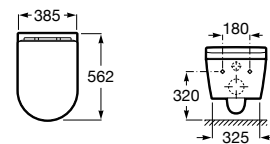

**A803060001** 2.000,00 €

Acabamento

**Duplo One WC Smart**

Estrutura com mecanismo de descarga dupla de 4/2L, 4,5/3L ou 6/3L, flexível de alimentação para Smart Toilets, tubo e acessórios de instalação, altura 1190 mm e curva de evacuação 90 Ø / 110 Ø. Recomendado para a instalação da sanita suspensa In-Wash® Inspira. Perfil metálico com capacidade de resistência até 400 kg. Profundidade mínima de instalação de 107 mm. Para montagem em parede tipo pladur. Pés ajustáveis entre 0-200 mm com sistema de travão. Ligações hidráulicas superiores. A completar com uma placa de acionamento Roca compatível (não incluída).