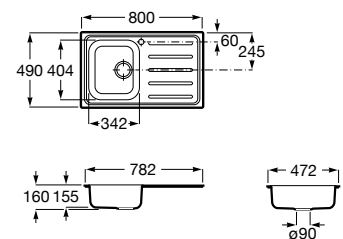

Victoria 80 ED

Lava-louça de uma cuba em aço inox, com escorredor à direita, orifício para torneira e válvula.

A873801A01 170,00 €