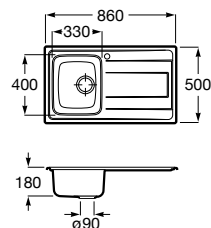

Budapest 86 ED

Lava-louça de uma cuba em aço inox, com escorredor à direita, orifício para torneira e válvula 3/2".

A870N30860 230,00 €