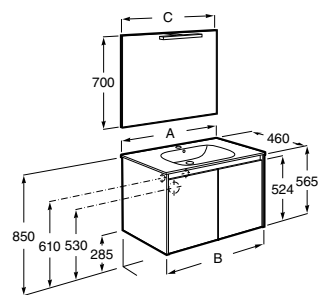

A	B	C
805	785	800
605	585	600