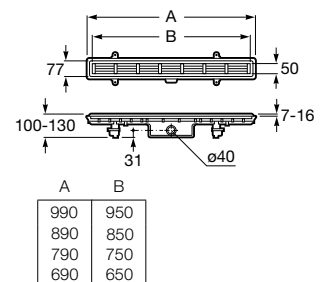

Plate X2

Elementos de instalação em obra para zonas de duche. Placa de esgoto adaptável à In-Drain.

A276098000	950 x 50 mm	120,00 €
A276154000	850 x 50 mm	112,00 €
A276097000	750 x 50 mm	105,00 €
A276096000	650 x 50 mm	99,70 €