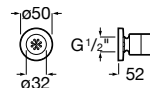

### Puzzle Jato orientável Round

Jato de encastrar orientável com 1 função  
para espaços de duche. Ø 50 mm

A5B174AC00 60,70 €  
Cromado

A5B174ANB0 84,80 €  
Preto mate

Acabamentos:

C0 NM

N

**Puzzle Jato orientável Square**