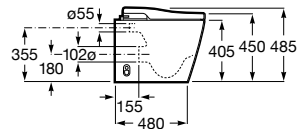

In-Wash® Inspira de tanque alto BTW

Smart toilet de tanque alto BTW, para tanque de encastrar ou fluxômetro de saída dual. Inclui Roca Rimless®, assento e tampo com função de lavagem e secagem. Necessita de tomada de corrente. Para a instalação, recomendamos o sistema de instalação Basic Tank One Compact (A890070200).

A803063001 1.967,00 €

Acabamento