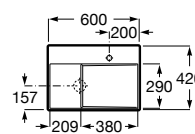

Acabamentos:

**Horizon Geometric**

Lavatório sobre a bancada com orifício para torneira e com adaptador para válvula. Não inclui torneira.

**A32727600B** 600 mm 134,00 €  
Branco

**A327276..B** 600 mm 159,00 €  
Cores Mate