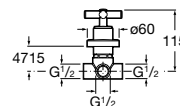

Inversor de encastrar de 1/2" para banho ou duche de 4 bocas.

A5A9043C00 148,00 €
Cromado

Inversor de encastrar de 1/2" para banho ou duche de 5 bocas.

A5A9143C00 189,00 €
Cromado

Acabamentos:

C0