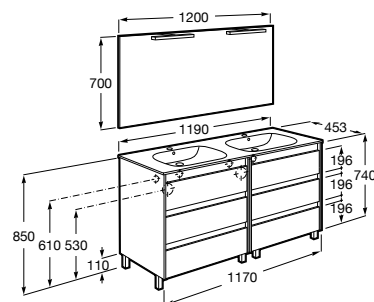

Unik - Inclui móvel de quatro gavetas e lavatório duplo. Não inclui torneiras.

A851891... 1200 mm 773,00 €

Pack - Inclui móvel de quatro gavetas, lavatório duplo, espelho e aplique LED. Não inclui torneiras.

A851895... 1200 mm 902,00 €

Opcional:

Conjunto de dois pés em alumínio de 335 mm.

A816826339 37,50 €

Acabamentos:

LED

Unik - Inclui móvel de duas gavetas e lavatório. Não inclui torneira.

A851778... 1000 mm 423,00 €

A851777... 800 mm 377,00 €

A851776... 700 mm 362,00 €

A851775... 600 mm 335,00 €

Pack - Inclui móvel de duas gavetas, lavatório, espelho e aplique LED. Não inclui torneira.

A851788... 1000 mm 517,00 €

A851787... 800 mm 457,00 €

A851786... 700 mm 433,00 €

A851785... 600 mm 428,00 €

Opcional:

Conjunto de dois pés em alumínio de 335 mm.

A816826339 37,50 €

Acabamentos:

LED

Unik - Inclui móvel de seis gavetas e lavatório duplo. Inclui pés. Não inclui torneiras.

A851892... 1200 mm 950,00 €

Pack - Inclui móvel de seis gavetas, lavatório duplo, espelho e aplique LED. Inclui pés. Não inclui torneiras.

A851896... 1200 mm 1.067,00 €

Acabamentos:

LED