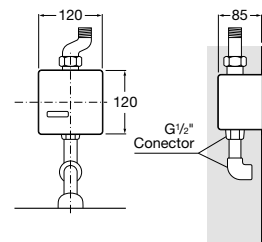

Sentronic-S

Fluxómetro para urinol.

A5A8102C00 135,00 €
Acabamento cromado

A5A8102CM0 135,00 €
Acabamento mate

A5A8102B00 135,00 €
Acabamento branco

Subconjunto de encastrar com chave de corte. Alimentação por 4 pilhas alcalinas 1,5V LR6 (AA). Pilhas não incluídas.

A525165203 236,00 €

Subconjunto de encastrar com chave de corte. Alimentação por ligação à rede a 230V.

A525165303 298,00 €

Acabamentos: