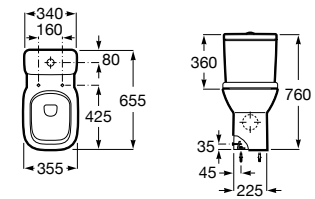

Sanita Square de tanque baixo BTW de saída dual.

A34299B00U	106,00 €

Tanque de alimentação lateral com tampa e mecanismo de descarga dupla 4,5/3L.

A341992000	159,00 €

Tanque de alimentação inferior com tampa e mecanismo de descarga dupla 4,5/3L.

A341993000	159,00 €

Assento e tampo em Supralit® de queda amortecida.

A8019D200B	103,00 €

Assento e tampo em Supralit® com dobradiças de aço inox.

A8019D000B	54,50 €

Acabamentos:

00