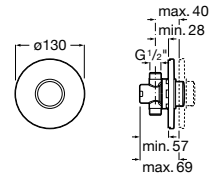

Fluent

Torneira temporizada de passagem reta de encastrar para urinol ECO.

A5A9C24C00 107,00 €

Acabamentos: