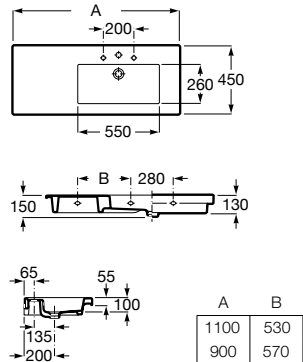

Lavatório mural. Não inclui torneira.

A327541000 1100 mm 384,00 €
Lavatório à direita

A327542000 1100 mm 384,00 €
Lavatório à esquerda

A327543000 900 mm 353,00 €
Lavatório à direita

A327544000 900 mm 353,00 €
Lavatório à esquerda

Opcional:

Toalheiro para lavatório.

A816758001 425 mm 109,00 €
Toalheiro à direita

A816759001 425 mm 109,00 €
Toalheiro à esquerda

Acabamentos: