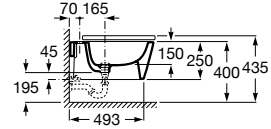

Bidé Round suspenso. Inclui jogo de fixação. Não inclui tampo e torneira. Para a instalação é necessário um sistema de instalação Roca compatível.

A357525000 263,00 €
Branco brilho

A357525..0 327,00 €
Acabamentos mate