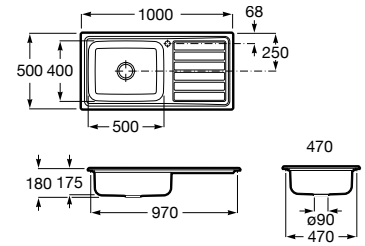

Glasgow 100 ED

Lava-louça de uma cuba em aço inox, escorredor à direita, com orifício para torneira e válvula 3½".

A873101C01 220,00 €