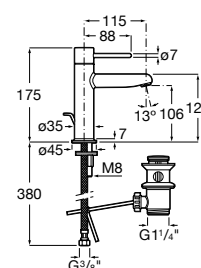

Misturadora para lavatório com válvula de descarga automática e ligações de alimentação flexíveis e manípulo Pin. Tamanho S.

A5A303FC00 181,00 €
Cromado

Acabamentos: