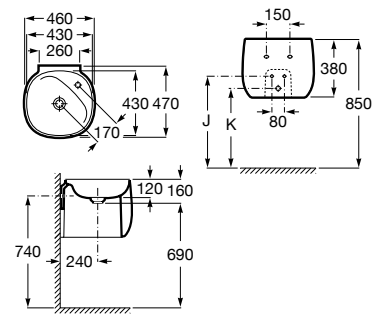

Lavatório em Fineceramic® suspenso mural. Inclui válvula de descarga universal e tampa cerâmica de Ø72 mm. Não inclui torneira.

A3270B1000 460 mm 1.302,00 €
Branco brilho

A3270B1..0 460 mm 1.561,00 €
Acabamentos mate

Acabamentos: