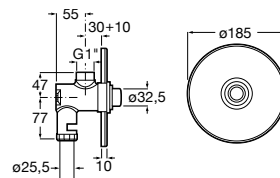

Aqualine

Fluxómetro de encastrar Aqualine de 6L.

A5A9677C00 238,00 €

Acabamentos:

C0