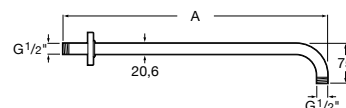

Braço de parede

Braço de parede para chuveiro circular.

Compatibilidade com RainDream e RainSense.

A5B0350C00	500 mm	90,00 €
Cromado		
A5B0250C00	400 mm	75,80 €
Cromado		
A5B0250..0	400 mm	100,00 €
Acabamentos Everlux		
A5B0250NBO	400 mm	103,00 €
Preto mate		
A5B0250B00	400 mm	103,00 €
Branco mate		
A5B0250VAO ^(N)	400 mm	100,00 €
Ouro escovado		
A5B0250SMO ^(N)	400 mm	100,00 €
Aço inox		
A5B0150C00	300 mm	61,90 €
Cromado		

Acabamentos: