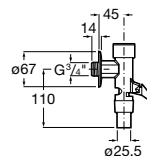

Aqualine Basic

Fluxómetro Aqualine Basic exterior de 3/4".

A5A9477C00 79,80 €

Tubo curvo de descarga para sanita.

A505521600 34,50 €

Acabamentos: