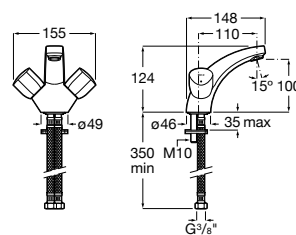

Misturadora bicomando para lavatório com corpo liso e ligações de alimentação flexíveis. Não inclui válvula.

A5A318EC00 67,30 €
Cromado

Acabamentos:

C0

Misturadora bicomando para lavatório com cano central giratório, válvula de descarga automática e ligações de alimentação flexíveis.

A5A368EC00 85,90 €
Cromado

Acabamentos:

C0