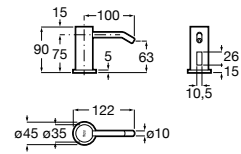

Ona-E

Doseador de sabão ou gel hidroalcoólico com sensor para lavatório (AC). Alimentação por ligação à rede 230V.

A818014C00 227,00 €

Doseador de sabão ou gel hidroalcoólico com sensor para lavatório (DC). Alimentação por 4 pilhas alcalinas de 1,5V D/LR20 (não incluídas).

A818020C00 227,00 €

Acabamentos: