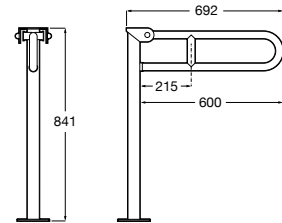

Access Comfort

Pega rebatível com pé.

A816910009		159,00 €
Acabamento cobertura vinílica branca