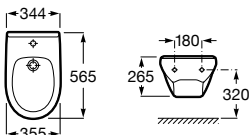

Bidé suspenso sem tampo. Não inclui torneira. Para a instalação é necessário um sistema de instalação Roca compatível.

A35530500S 110,00 €
Branco

Acabamentos:

00