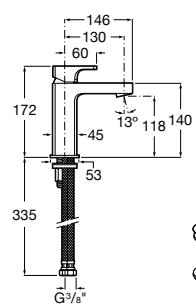

Misturadora monocomando para lavatório de cano médio, corpo liso e ligações de alimentação flexíveis. Inclui válvula click-clack. Abertura em água fria.

A5A3C01C00 338,00 €
Cromado

Acabamentos:

C0