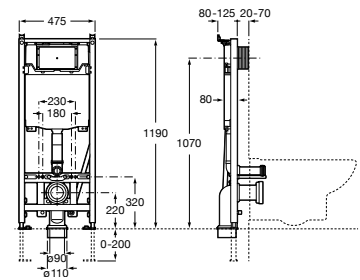

Duplo One WC Smart

Estrutura com mecanismo de descarga dupla de 4/2L, 4,5/3L ou 6/3L, flexível de alimentação para Smart Toilets, tubo e acessórios de instalação, altura 1190 mm e curva de evacuação 90° / 110°. Recomendado para a instalação da sanita suspensa In-Wash® Inspira. Perfil metálico com capacidade de resistência até 400 kg. Profundidade mínima de instalação de 107 mm. Para montagem em parede tipo pladur. Pés ajustáveis entre 0-200 mm com sistema de travão. Ligações hidráulicas superiores. A completar com uma placa de acionamento Roca compatível (não incluída).

A890078020 317,00 €

Recomendado para instalação da sanita In-Wash® Ona suspensa