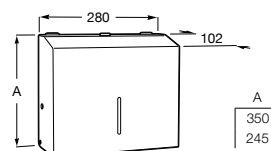

Public

Dispensador de papel toalha.

A817410001 200 unid. 188,00 €
Acabamento aço brilhante

A817410002 200 unid. 192,00 €
Acabamento aço acetinado

A817411001 400-600 unid. 203,00 €
Acabamento aço brilhante

A817411002 400-600 unid. 205,00 €
Acabamento aço acetinado