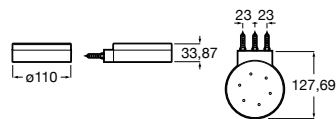

Acabamentos:

Saboneteira de parede.

A817591C00 41,70 €
Cromado

A817591C40 62,70 €
Preto Mate

A817591B00 62,70 €
Branco mate