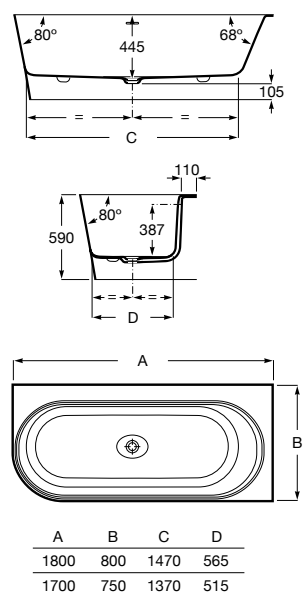

Raina

Banheira em Stonex® apta para duas pessoas de instalação no canto direito. Inclui válvula click-clack.

A248664000	1800 x 800 mm	2.595,00 €
A248667000	1700 x 750 mm	2.360,00 €
Branco		
A2486640PO	1800 x 800 mm	3.633,00 €
A2486670PO	1700 x 750 mm	3.303,00 €
Pérola		
A2486640XO	1800 x 800 mm	3.633,00 €
A2486670XO	1700 x 750 mm	3.303,00 €
Onix		
A2486640BO	1800 x 800 mm	3.633,00 €
A2486670BO	1700 x 750 mm	3.303,00 €
Bege		
A2486640CO	1800 x 800 mm	3.633,00 €
A2486670CO	1700 x 750 mm	3.303,00 €
Café		
A2486640KO	1800 x 800 mm	3.633,00 €
A2486670KO	1700 x 750 mm	3.303,00 €
Preto		

Acabamentos: