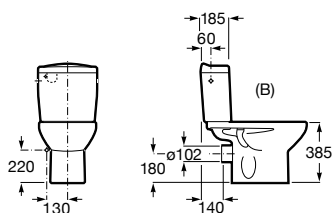

Sanita de tanque baixo com saída vertical.
Inclui jogo de fixação. (A)

A342394000 71,60 €
Branco

Sanita de tanque baixo com saída horizontal.
Inclui jogo de fixação. (B)

A342395000 71,60 €
Branco

Tanque de alimentação lateral com tampa e
mecanismo de descarga dupla 6/3L.

A34139H000 115,00 €
Branco

Tanque de alimentação inferior com tampa e
mecanismo de descarga dupla 6/3L.

A34139X000 115,00 €
Branco

Assento e tampo em Supralit® de queda
amortecida.

A801B6200B 95,30 €
Branco

Assento e tampo em Supralit® com
dobradiças de aço inox.

A801B6000B 44,80 €
Branco

Assento e tampo em Supralit® com
dobradiças acetálicas.

A801B6600B 37,30 €
Branco

Acabamentos:

00