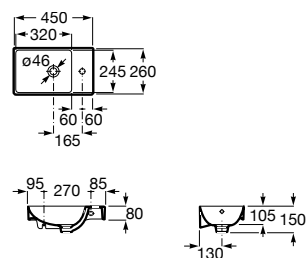

Lava-mãos mural em Fineceramic® com jogo de fixação. Não inclui torneira.

A327681000	450 mm	116,00 €

Acabamentos: