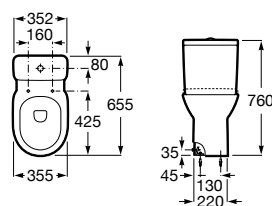

**A341991000** 159,00 €

Assento e tampo em Supralit® de queda amortecida.

**A801B2200B** 103,00 €

Assento e tampo em Supralit® com dobradiças de aço inox.

**A801B2000B** 54,50 €

Acabamentos:

00

Sanita Round de tanque baixo Rimless® com saída dual. Inclui jogo de fixação.