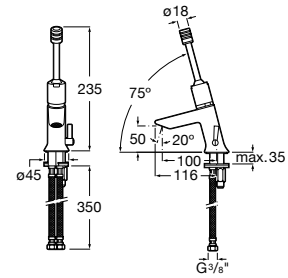

Instant Care

Misturadora temporizada de bancada para lavatório com alavanca.

A5A3277C00 284,00 €

Acabamentos: