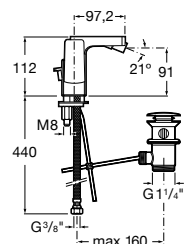

Misturadora monocomando para bidê com manipulo lateral, válvula de descarga automática e ligações de alimentação flexíveis. Abertura em água fria.

A5A6301C00 436,00 €
Cromado

Acabamentos:

C0