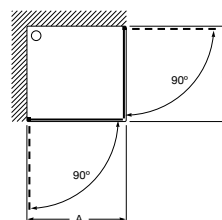

Access 2PL

AM230..... + AM230.....

Duche angular de duas portas batentes divididas em duas partes independentes. Altura 1950 mm.

Medidas (A - B)	Vidro transparente
	Prata brilho
De 600 a 800	883,00 €
De 801 a 1000	946,00 €

Compensação: 25 mm por cada lado. O tratamento MaxiClean (M) opcional tem um custo adicional de 38 € (por cada lado).

Preço total: somar ambos os lados (A+B).

Acabamentos:

Tomando o vértice da divisória como referência, determinamos a posição direita ou esquerda