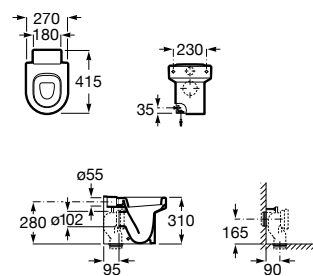

**A347115000** 227,00 €

Assento de elastómero com dobradiças de poliamida.

**A801116..4** 64,20 €

Acabamentos:

**Baby**

Sanita infantil para tanque alto, de encastrar ou com fluxómetro. Saída de descarga horizontal. Inclui jogo de fixação.