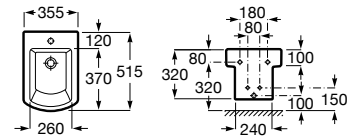

Outros produtos da coleção Hall

Urinol

Ver capítulo espaços públicos