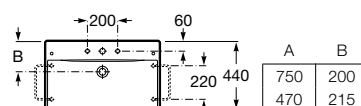

Diverta

Lavatório mural ou sobre a bancada, com jogo de fixação. Não inclui torneira.

A327110000 750 mm 319,00 €

A327111000 470 mm 239,00 €

Opcional:

Toalheiro.

A840597001 70,50 €

Acabamentos:

00