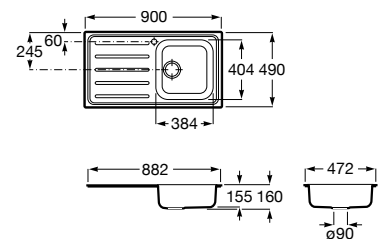

Victoria 90 EI

Lava-louça de uma cuba em aço inox, com escorredor à esquerda, orifício para torneira e válvula.

A874901A01 198,00 €