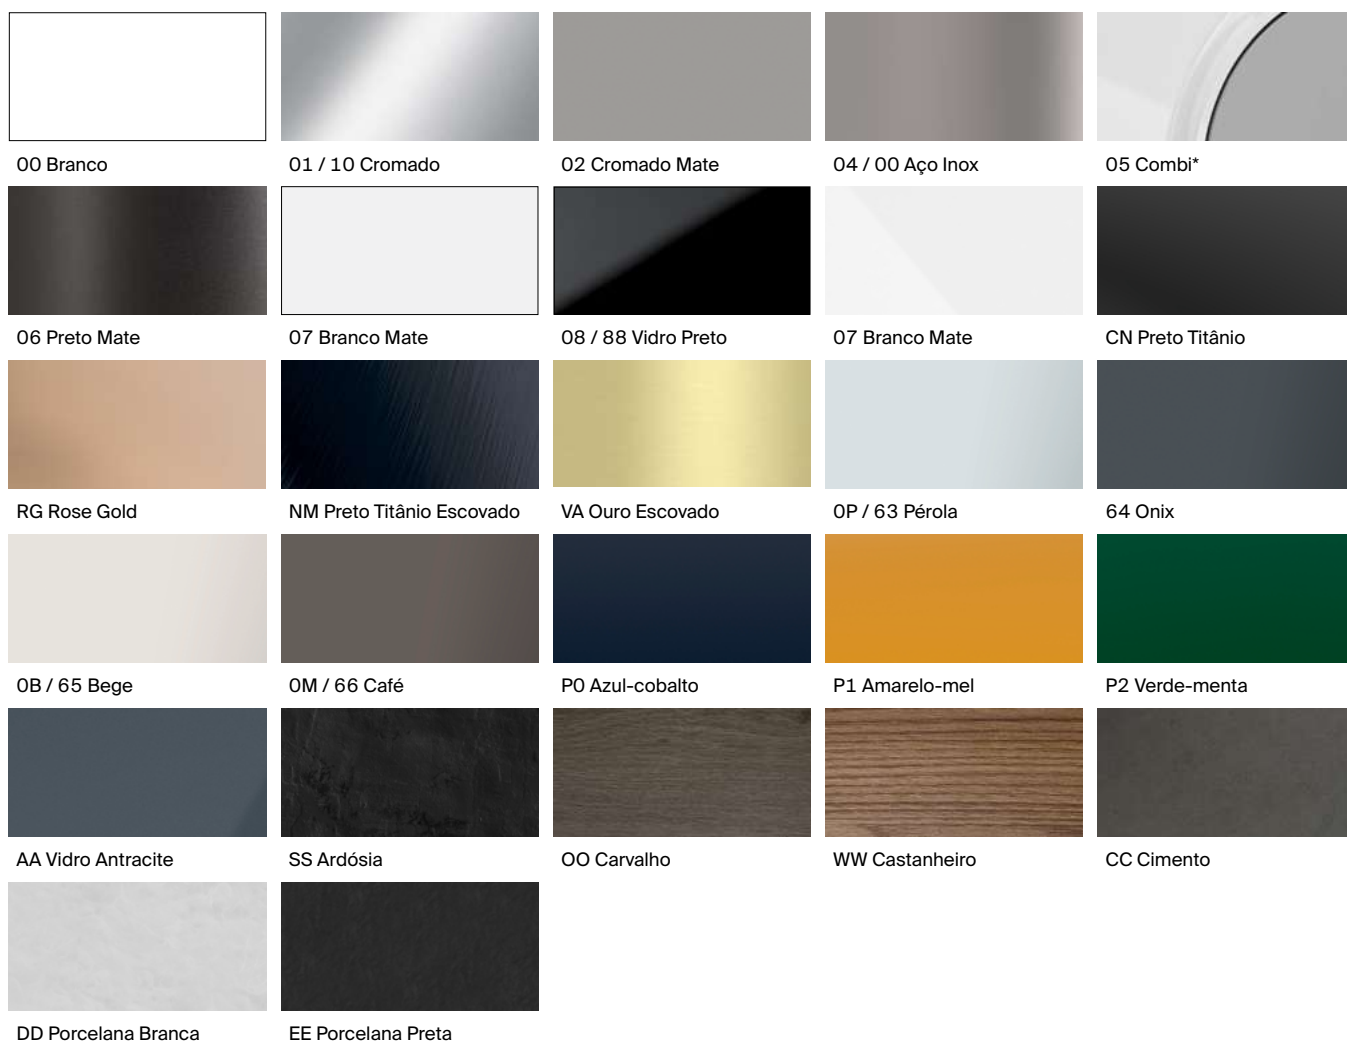

Guia visual / Acabamentos placas de acionamento

Pictogramas

x / x litros
Mecanismo
de descarga
dupla

Tanques e suportes de encastrar equipados com um dispositivo de poupança de água, com opção de dois tipos de descarga à escolha: 6/3, 4,5/3 ou 4/2 litros de água.

Funcionamento
touchless Funciona sem contacto.