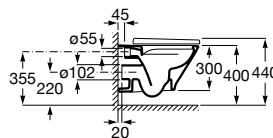

Assento e tampo em Supralit® de queda amortecida.

**A801D12001** 103,00 €

Assento e tampo em Supralit® com dobradiças de aço inox.

**A801D10001** 53,40 €

Acabamentos:

Sanita Round suspensa compacta Rimless® com fixações ocultas e saída horizontal. Para a instalação de sanitas suspensas é necessário um sistema de instalação Roca compatível.