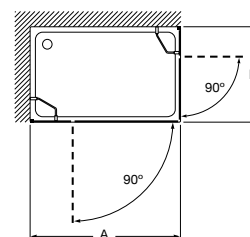

Easy MRF

AM220.....

Divisória angular para base de duche: com 2 portas com abertura de 180° com perfil e 2 elementos fixos. Altura 1950 mm. (R500).

Medidas (A)	Abertura mínima (C)	Vidro transparente		Acabamento mate, fumato ou vidro com serigrafia	
		Branco / Prata mate	Prata brilho	Branco / Prata mate	Prata brilho
De 750 a 900	650	988,00 €	1.095,00 €	1.144,00 €	1.251,00 €
De 901 a 1100	650	1.023,00 €	1.129,00 €	1.197,00 €	1.303,00 €

Compensação: 15 mm por cada lado. O tratamento MaxiClean (M) opcional tem um custo adicional de 138 €. Este modelo só dispõe de serigrafia no vidro com acabamento Cuarzo.

Acabamentos: