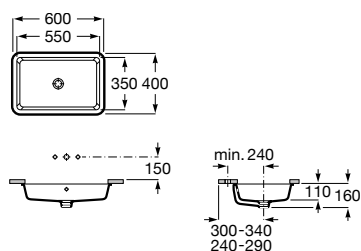

Lavatório de encastrar por baixo.
Não inclui torneira.

A3270YF000 550 mm 159,00 €

Acabamentos:

00