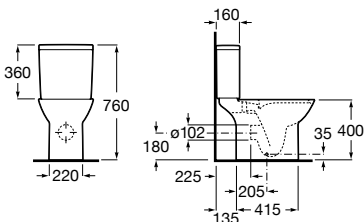

**A341991000** 159,00 €

Assento e tampo em Supralit® de queda amortecida.

**A801B2200B** 103,00 €

Assento e tampo em Supralit® com dobradiças de aço inox.

**A801B2000B** 54,50 €

Acabamentos:

00

Sanita Round suspensa Rimless® com saída horizontal. Inclui jogo de fixação. Para a instalação de sanitas suspensas é necessário um sistema de instalação Roca compatível.