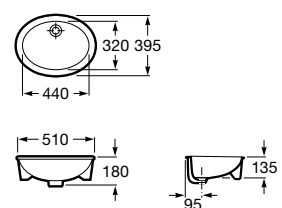

Neo Selene

Lavatório de encastrar ou de encastrar por baixo sem orifício para torneira. Não inclui torneira.

A322307000 510 mm 138,00 €

Acabamentos:

00