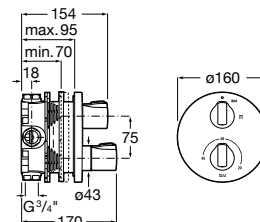

T-1000 Round

Misturadora termostática de encastrar para banho ou duche. A completar com RocaBox A525869403.

A5A2E09C00 341,00 €
Cromado

A5A2E09..0 511,00 €
Acabamentos Everlux

A completar com:

RocaBox universal.

A525869403 138,00 €

Acabamentos: