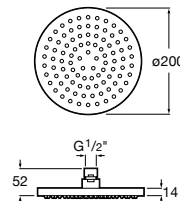

Rainsense

ø 200 mm

Chuveiro circular de parede ou teto orientável de ABS cromado. Não inclui braço de suporte à parede / teto.

A5B2150C00 83,80 €

Acabamentos:

C0