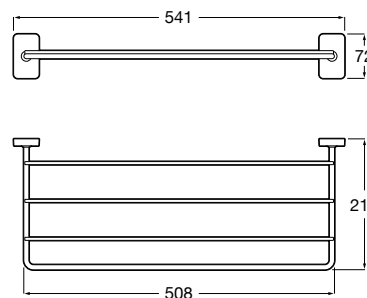

Toalheiro de anilha (possibilidade de instalação com parafusos ou adesivo).

A817728C00	200 mm	35,30 €
Cromado		
A817728NB0	200 mm	46,00 €
Preto Mate		

Acabamentos:

Porta-toalhas (não admite instalação com adesivo).

A817729C00	500 mm	108,00 €
Cromado		
A817729NB0	500 mm	139,00 €
Preto Mate		

Acabamentos: