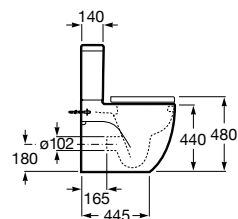

Sanita de tanque baixo BTW altura comfort de saída dual. Inclui curva de esgoto e jogo de fixação.

A34224C00U 227,00 €

Tanque com tampa e mecanismo de descarga dupla 4,5/3 Litros.

A341242000 222,00 €

Tanque com mecanismo Touchless. Para substituir tanque Meridian referência A341242000.

A34R242000 256,00 €

Assento e tampo em Supralit® de queda amortecida para sanita compacta.

A8012AC00B 131,00 €

Assento e tampo em Supralit® com dobradiças de aço inox para sanita compacta.

A8012AB00B 73,40 €

Acabamentos:

00