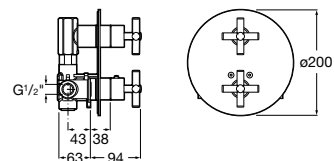

Loft-T

Misturadora termostática de encastrar para banho ou duche.

A5A0743C00 673,00 €
Cromado

Acabamentos: