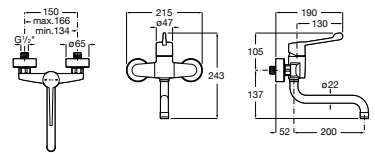

Victoria Pro

Misturadora de parede para lavatório com cano inferior giratório, manípulo adaptado e ligações de alimentação flexíveis. Cromado.

A5A765GC00 187,00 €