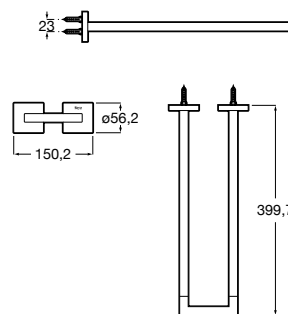

**A817608C40** 124,00 €  
Preto Mate

Acabamentos:

Toalheiro duplo giratório.

**A817609C00** 96,00 €  
Cromado

**A817609C40** 145,00 €  
Preto Mate

Acabamentos:

Toalheiro de anilha.  
Cromado

**A817610C00** 62,50 €  
Cromado