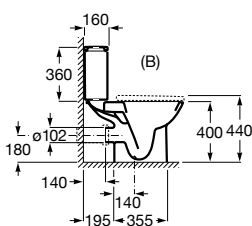

**A341991000** 159,00 €

Assento e tampo em Supralit® de queda amortecida.

**A801B2200B** 103,00 €

Assento e tampo em Supralit® com dobradiças de aço inox.

**A801B2000B** 54,50 €

Acabamentos:

00

Sanita Round de tanque baixo Rimless® com saída dual. Inclui jogo de fixação.