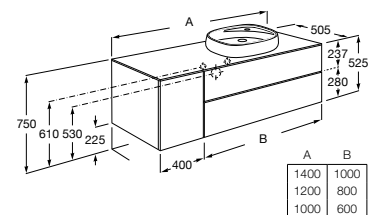

Inclui móvel com 2 gavetas e 1 porta para lavatório sobre a bancada de 585 / 455 mm à direita. Não inclui lavatório nem torneira. Acabamento do lavatório disponível em branco.

A851405...	1400 mm	1.708,00 €
Para lavatório 585 mm		
A851403...	1400 mm	1.708,00 €
Para lavatório 455 mm		
A851401...	1200 mm	1.635,00 €
Para lavatório 585 mm		
A851399...	1200 mm	1.635,00 €
Para lavatório 455 mm		
A851397...	1000 mm	1.557,00 €
Para lavatório 455 mm		

Acabamentos: