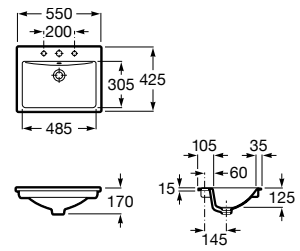

Outros lavatórios / Lavatórios de encastrar / Diverta / Java / Rodeo / Foro / Neo Selene

Diverta

Lavatório de encastrar com orifício para torneira. Não inclui torneira.

A327116000 550 mm 217,00 €

Acabamentos:

00