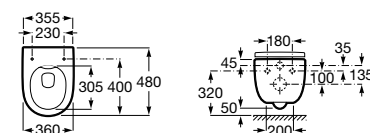

Sanita suspensa compacta Rimless® com saída horizontal. Para a instalação de sanitas suspensas é necessário um sistema de instalação Roca compatível.

A346244000 263,00 €

Assento e tampo em Supralit® de queda amortecida para sanita compacta.

A8012AC00B 131,00 €

Assento e tampo em Supralit® com dobradiças de aço inox para sanita compacta.

A8012AB00B 73,40 €

Acabamentos:

00