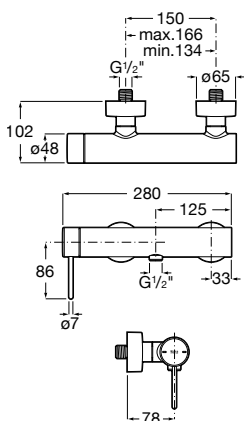

Misturadora exterior para duche e manípulo Pin.

A5A213FC00 195,00 €
Cromado

A5A213FCN0 273,00 €
Everlux Preto Titânio

Acabamentos:

N