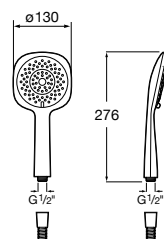

Sensum Square 130/4

Chuveiro de mão com 4 funções.

A5B1108C00* 55,60 €

Acabamentos: