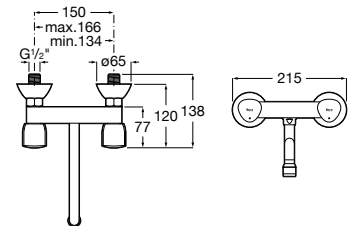

Brava

Misturadora bicomando de parede para lava-louça e lava-roupa com cano giratório e ligações de alimentação flexíveis.

A5A768EC00 95,80 €

Acabamentos:

C0