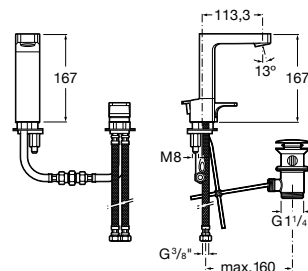

Misturadora monocomando para lavatório com manipulador de bancada, válvula de descarga automática e ligações de alimentação flexíveis.

A5A3801C00 486,00 €
Cromado

Acabamentos:

C0