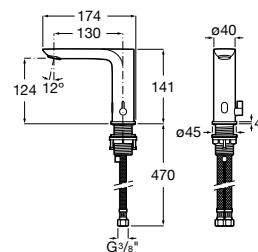

Cala-E

Misturadora eletrônica para lavatório com ligações de alimentação flexíveis. Alimentação por ligação à rede (230V). Inclui fonte de alimentação.

A5A556EC00 305,00 €

Misturadora eletrônica para lavatório com ligações de alimentação flexíveis. Alimentação por 4 pilhas alcalinas 1,5 V LR6 (AA).

A5A536EC00 273,00 €

Acabamentos: