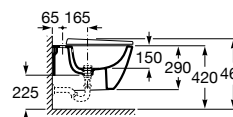

Bidé suspenso com fixações ocultas. Inclui jogo de fixação. Não inclui tampo e torneira.
Para a instalação é necessário um sistema de instalação Roca compatível.

A357685000 181,00 €

Tampo em Supralit® para bidé de queda amortecida.

A806E12001 131,00 €

Tampo em Supralit® para bidé.

A806E10001 70,80 €

Acabamentos:

00