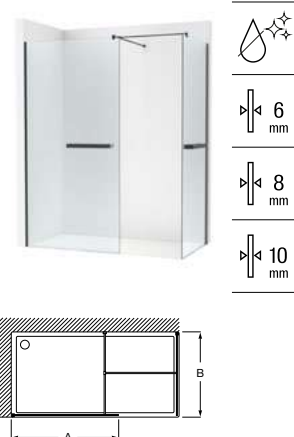

Vidro	Referências	Medidas (A e B)	Vidro transparente		Acabamento mate, fumato ou vidro com serigrafia	
			Prata brilho	Preto mate escovado	Prata brilho	Preto mate escovado
6 mm	AM30A.....	DF (A)				
		De 600 a 800	322,00 €	355,00 €	412,00 €	445,00 €
		De 801 a 1000	358,00 €	393,00 €	458,00 €	493,00 €
		De 1001 a 1200	395,00 €	435,00 €	505,00 €	545,00 €
		De 1201 a 1400	432,00 €	473,00 €	557,00 €	598,00 €
	AM30D.....	LF (B)				
		De 600 a 800	322,00 €	355,00 €	412,00 €	445,00 €
		De 801 a 1000	358,00 €	393,00 €	458,00 €	493,00 €
		De 1001 a 1200	395,00 €	435,00 €	505,00 €	545,00 €
		De 1201 a 1400	432,00 €	473,00 €	557,00 €	598,00 €
8 mm	AM30B.....	DF (A)				
		De 600 a 800	368,00 €	407,00 €	458,00 €	497,00 €
		De 801 a 1000	420,00 €	462,00 €	520,00 €	562,00 €
		De 1001 a 1200	468,00 €	517,00 €	578,00 €	627,00 €
		De 1201 a 1400	518,00 €	570,00 €	643,00 €	695,00 €
	AM30E.....	LF (B)				
		De 600 a 800	368,00 €	407,00 €	458,00 €	497,00 €
		De 801 a 1000	420,00 €	462,00 €	520,00 €	562,00 €
		De 1001 a 1200	468,00 €	517,00 €	578,00 €	627,00 €
		De 1201 a 1400	518,00 €	570,00 €	643,00 €	695,00 €
10 mm	AM30C.....	DF (A)				
		De 600 a 800	462,00 €	507,00 €	552,00 €	597,00 €
		De 801 a 1000	525,00 €	578,00 €	625,00 €	678,00 €
		De 1001 a 1200	587,00 €	645,00 €	697,00 €	755,00 €
		De 1201 a 1400	878,00 €	967,00 €	1.003,00 €	1.092,00 €
	AM30F.....	LF (B)				
		De 600 a 800	462,00 €	507,00 €	552,00 €	597,00 €
		De 801 a 1000	525,00 €	578,00 €	625,00 €	678,00 €
		De 1001 a 1200	587,00 €	645,00 €	697,00 €	755,00 €
		De 1201 a 1400	878,00 €	967,00 €	1.003,00 €	1.092,00 €

Compensação: 7 mm.

Opcional: Tirante ao teto de 1000 mm AM99003702 prata brilho 80 € e AM99003706 preto mate 89 €.

Toalheiro de 400 ou 700 mm em prata brilho 126 € ou preto mate escovado 139 €.

O toalheiro só pode ser adquirido no momento da configuração da divisória, não pode ser adicionado posteriormente.