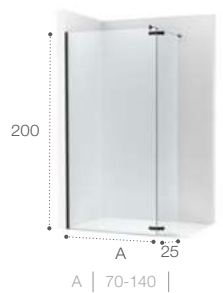

DHF Line (8 mm)
p.90

A | 70-140 |