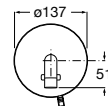

Sentronic-E

Torneira eletrônica de encastrar para lavatório. Conexão à rede (230V). A completar com o subconjunto interior A52587603. Inclui fonte de alimentação.

A5A4702C00 786,00 €

Subconjunto interior com chave de corte. Conexão à rede (230V).

A52587603 197,00 €

Acabamentos: