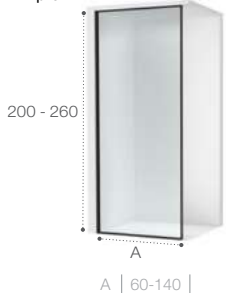

DF Line
p.94

A | 60-140 |