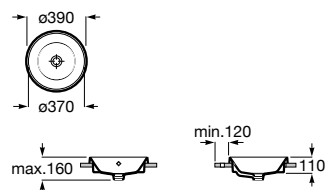

Lavatório de encastrar. Não inclui torneira.

A3270Y3000 390 mm 116,00 €

Acabamentos:

00