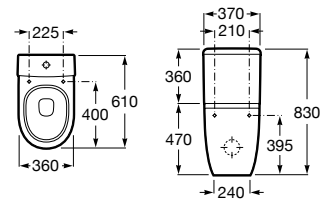

Meridian

Sanita de tanque baixo BTW altura comfort, saída dual com curva de esgoto, jogo de fixação e altura 440mm. Profundidade 610 mm. Inclui jogo de fixação.

A34224C00U 227,00 €

Tanque com tampa e mecanismo de descarga dupla 4,5/3L. Inclui jogo de fixação.

A341242000 222,00 €

Tanque com mecanismo Touchless. Para substituir tanque Meridian referência A341242000.

A34R242000 256,00 €

Assento e tampo em Supralit® para sanita compacta de queda amortecida.

A8012AC00B 131,00 €

Assento e tampo em Supralit® para sanita compacta com dobradiças de aço inox.

A8012AB00B 73,40 €

Acabamentos:

00