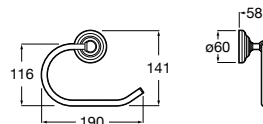

Porta-rolô sem tampa.

A817004001
Cromado

65,00 €

Acabamentos:

00