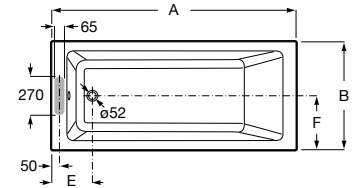

Vythos

Banheira acrílica retangular com hidromassagem Total, painel digital. Não inclui válvula.

A248603001	1700 x 750 mm	4.442,00 €
A248602001	1600 x 750 mm	4.130,00 €
A248601001	1700 x 700 mm	4.148,00 €
A248600001	1600 x 700 mm	4.009,00 €

Banheira acrílica retangular com hidromassagem Tonic e pulsador. Não inclui válvula.

A248580001	1700 x 750 mm	2.928,00 €
A248579001	1600 x 750 mm	2.672,00 €
A248578001	1700 x 700 mm	2.759,00 €
A248577001	1600 x 700 mm	2.594,00 €
A248576001	1500 x 700 mm	1.823,00 €
A248575001	1400 x 700 mm	1.777,00 €

Banheira acrílica retangular.

A248552000	1700 x 750 mm	620,00 €
A248551000	1600 x 750 mm	588,00 €
A248550000	1700 x 700 mm	597,00 €
A248549000	1600 x 700 mm	572,00 €
A248548000	1500 x 700 mm	520,00 €
A248547000	1400 x 700 mm	494,00 €

Acabamento:

00

A	B	C	D	E	F
1700	750	415	770	282	375
1600	750	425	670	282	375
1700	700	415	770	282	350
1600	700	430	710	282	350

G	H
230	290
230	290
225	250
225	250

Opcional:

Apoio de cabeça.

A248594000	75,30 €

Pega.

A248595000	75,60 €

Painel.

A259113000	1700 mm	328,00 €
A259112000	1600 mm	317,00 €
A259111000	1500 mm	292,00 €
A259110000	1400 mm	280,00 €

Painel lateral.

A259116000	750 mm	178,00 €
A259115000	700 mm	178,00 €