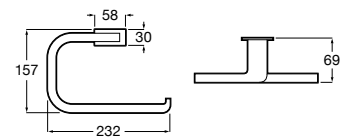

**A817664001** 400 mm 57,50 €

**A817663001** 300 mm 51,50 €

Acabamentos:

00

Toalheiro de anilha (possibilidade de instalação com parafusos ou adesivo).

**A817662001** Cromado 59,20 €

Acabamentos:

00