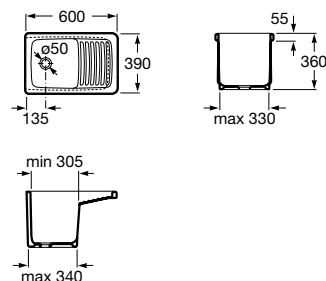

Lava-roupa Henares

Lava-roupa de parede para encostar, sem fixação.

A368951001 147,00 €

Acabamentos:

00