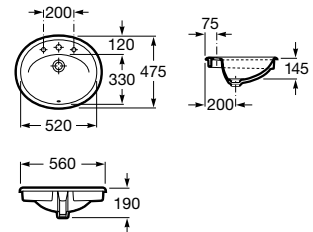

Java

Lavatório de encastrar com orifício para torneira. Não inclui torneira.

A327863000 560 mm 113,00 €

Acabamentos:

00