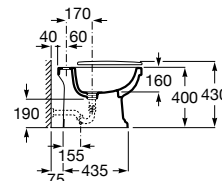

Tampo em Supralit® com dobradiças em aço inox.

A806B5000B 107,00 €
Branco

A806B5038B 107,00 €
Cinzento

A806B5056B 107,00 €
Preto

Acabamentos: