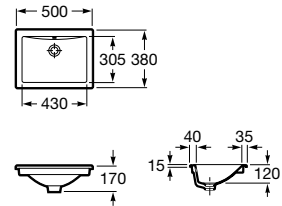

Diverta

Lavatório de encastrar ou de encastrar por baixo sem orifício para torneira. Não inclui torneira.

A327114000 500 mm 186,00 €

Acabamentos:

00