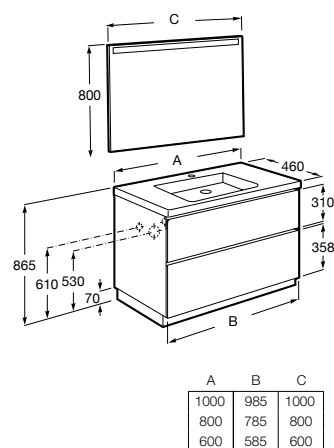

Unik - Inclui móvel de duas gavetas com lavatório e rodapé. Sifão economizador de espaço incluído. Não inclui torneira.

A851426...	1000 mm	767,00 €
A851425...	800 mm	703,00 €
A851424...	600 mm	640,00 €

Pack - Inclui móvel de duas gavetas com lavatório, espelho Eidos e rodapé. Sifão economizador de espaço incluído. Não inclui torneira.

A851431...	1000 mm	997,00 €
A851430...	800 mm	907,00 €
A851429...	600 mm	810,00 €

Opcional:

Conjunto de quatro pés.

A816824339	71,20 €

Acabamentos: