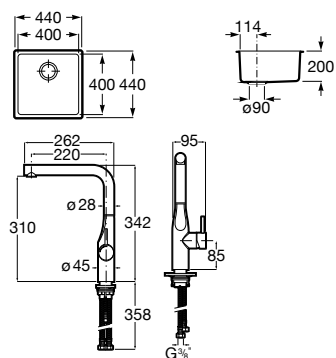

Pack Roma 40 + Glera

Pack lava-louça Roma 40 (ref. A870P10400)
e misturadora para lava-louça Glera
(ref. A5A834DC00).

A870PD045G 448,00 €