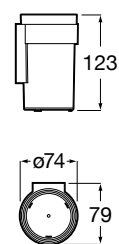

Copo e porta-copo de parede (possibilidade de instalação com parafusos ou adesivo).

N

A817894C00 32,80 €
Cromado

A817894NB0 42,50 €
Preto mate

Acabamentos:

01 NB