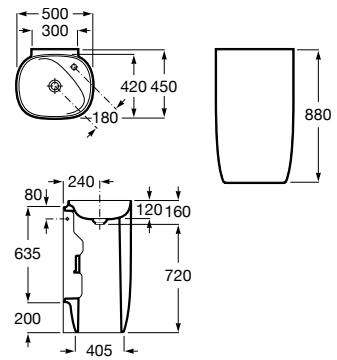

Lavatório totem em Fineceramic®. Inclui válvula de descarga universal e tampa cerâmica de Ø72 mm. Não inclui torneira.

A3270B0000 500 mm 1.902,00 €
Branco brilho

A3270B0..0 500 mm 2.353,00 €
Acabamentos mate

Acabamentos: