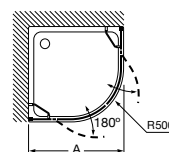

Easy MRF

AM220.....

Divisória angular para base de duche: com 2 portas com abertura de 180° com perfil e 2 elementos fixos. Altura 1950 mm. (R500).

Medidas (A)	Abertura mínima (C)	Vidro transparente		Acabamento mate, fumato ou vidro com serigrafia	
		Branco / Prata mate	Prata brilho	Branco / Prata mate	Prata brilho
De 750 a 900	650	988,00 €	1.095,00 €	1.144,00 €	1.251,00 €
De 901 a 1100	650	1.023,00 €	1.129,00 €	1.197,00 €	1.303,00 €

Compensação: 15 mm por cada lado. O tratamento MaxiClean (M) opcional tem um custo adicional de 138 €. Este modelo só dispõe de serigrafia no vidro com acabamento Cuarzo.

Acabamentos: