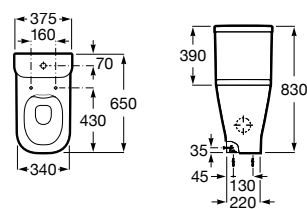

Sanita Square de tanque baixo altura comfort BTW Rimless® de saída dual.

A3421AC000 172,00 €

Tanque de alimentação lateral com tampa e mecanismo de descarga dupla 4,5/3L.

A341471000 155,00 €

Tanque de alimentação inferior com tampa e mecanismo de descarga dupla 4,5/3L.

A341470000 155,00 €

Assento e tampo em Supralit® de queda amortecida.

A80147200B 104,00 €

Assento e tampo em Supralit® com dobradiças de aço inox.

A80147000B 54,20 €

Acabamentos:

00