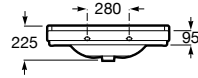

Lavatório mural com jogo de fixação.
1 orifício para torneira. Não inclui torneira.

A3270A0000 800 mm 391,00 €
Branco

A3270A0560 800 mm 489,00 €
Preto

Lavatório mural com jogo de fixação.
3 orifícios para torneira. Não inclui torneira.

A3270A0003 800 mm 413,00 €
Branco

A3270A0563 800 mm 516,00 €
Preto

Opcional:

Coluna para lavatório.
Não inclui jogo de fixação.

A3370A0000 208,00 €
Branco

A3370A0560 253,00 €
Preto

Acabamentos: