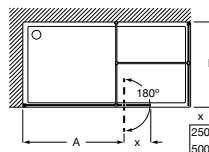

Compensação: 7 mm.

Opcional: Tirante ao teto de 1000 mm AM99003702 prata brilho 80 € e AM99003706 preto mate 89 €.

Toalheiro de 400 ou 700 mm em prata brilho 126 € ou preto mate escovado 139 €.

O toalheiro só pode ser adquirido no momento da configuração da divisória, não pode ser adicionado posteriormente.