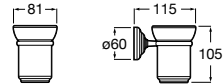

Acabamentos:

00

Doseador de parede.

**A817006001** 77,80 €  
Cromado

Acabamentos:

00

Copo e porta-copo de parede.

**A817007001** 62,70 €  
Cromado