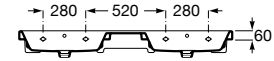

Lavatório mural duplo com jogo de fixação.
Não inclui torneira.

A3270MU000 1400 x 460 mm 309,00 €

Acabamentos:

00