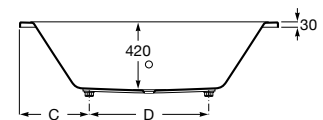

A	B	C	D	E	F
1800	900	470	860	900	425
1800	800	470	860	900	375
1700	800	460	780	850	375
1700	750	460	780	850	350
1600	750	460	680	800	350

G	H
255	340
240	270
240	270
240	220
240	220

Opcional:

Apoio de cabeça.

A248594000	75,30 €

Pega.

A248595000	75,60 €

Painel.

A259114000	1800 mm	378,00 €
A259113000	1700 mm	328,00 €
A259112000	1600 mm	317,00 €

Painel lateral.

A259118000	900 mm	245,00 €
A259117000	800 mm	227,00 €
A259116000	750 mm	178,00 €
A259115000	700 mm	178,00 €