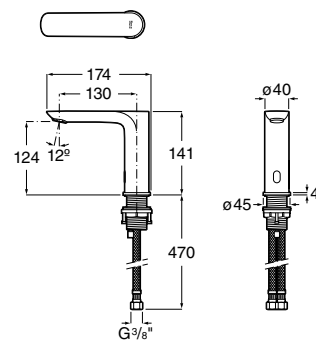

**A5A566EC00** 252,00 €

Torneira eletrônica para lavatório (uma água) com ligação de alimentação flexível. Alimentação por 4 pilhas alcalinas 1,5 V LR6 (AA).

**A5A576EC00** 277,00 €

Acabamentos:

C0

N

**Ona-E**