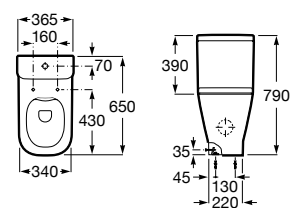

Sanita Square de tanque baixo Rimless® de saída dual e jogo de fixação.

A342479000 151,00 €

Tanque de alimentação lateral com tampa e mecanismo de descarga dupla 4,5/3L.

A341471000 155,00 €

Tanque de alimentação inferior com tampa e mecanismo de descarga dupla 4,5/3L.

A341470000 155,00 €

Assento e tampo em Supralit® de queda amortecida.

A80147200B 104,00 €

Assento e tampo Supralit® com dobradiças de aço inox.

A80147000B 54,20 €

Acabamentos:

00