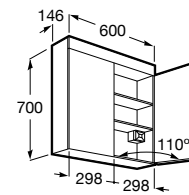

Eidos

Armário-espelho com luz LED, tomada elétrica e espelho interior.

A857378472 600 mm 415,00 €