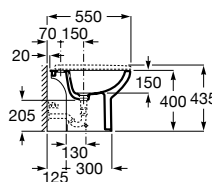

Bidé. Inclui jogo de fixação. Não inclui tampo e torneira.

A355V04000 62,80 €
Branco

Tampo lacado para bidé com dobradiças de aço inox

A806E50001 53,80 €
Branco

Acabamentos:

00

N