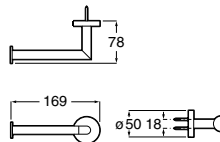

Porta-rolô sem tampa.

A817685C00 29,70 €
Cromado

Acabamentos:

C0