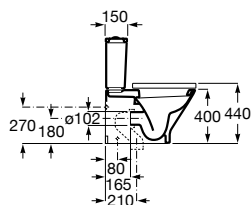

Sanita Square de tanque baixo compacta BTW de saída dual com curva de esgoto, jogo de fixação e fixação da curva de esgoto à parede.

A342472000* 163,00 €

Tanque de alimentação lateral com tampa e mecanismo de descarga dupla 4,5/3L.

A341471000 155,00 €

Tanque de alimentação inferior com tampa e mecanismo de descarga dupla 4,5/3L.

A341470000 155,00 €

Assento e tampo em Supralit® de queda amortecida para sanita compacta.

A80173200B 114,00 €

Assento e tampo em Supralit® com dobradiças de aço inox para sanita compacta.

A80173000B 62,00 €

Acabamentos:

00