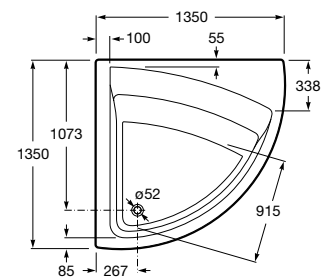

*Painel só para banheiras com hidromassagem.