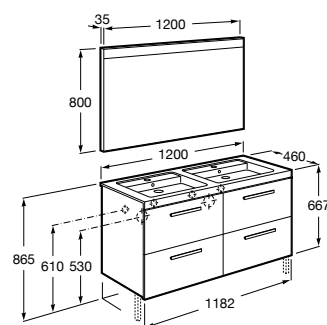

Unik - Inclui móvel de quatro gaveta e lavatório duplo. Sifão economizador de espaço incluído. Não inclui torneiras.

A855957... 1200 mm 1.687,00 €

Pack - Inclui móvel de quatro gaveta, lavatório duplo e espelho Prisma Basic com luz LED. Sifão economizador de espaço incluído. Não inclui torneiras.

A855941... 1200 mm 2.103,00 €

Opcional:

Conjunto de dois pés.

A816764339 61,80 €

Acabamentos: