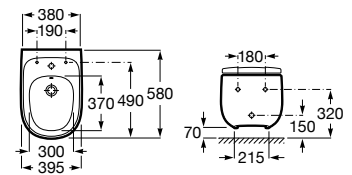

Bidé suspenso sem furos para tampo. Inclui jogo de fixação. Não inclui torneira. Para a instalação é necessário um sistema de instalação Roca compatível.

A3570B5000 709,00 €
Branco brilho

A3570B5.0 855,00 €
Acabamentos mate