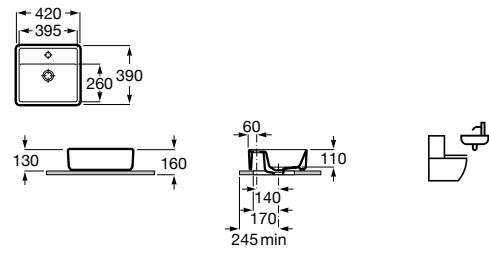

Lavatório sobre a bancada. Não inclui torneira.

A3270MM000 420 mm 144,00 €

Acabamentos:

00