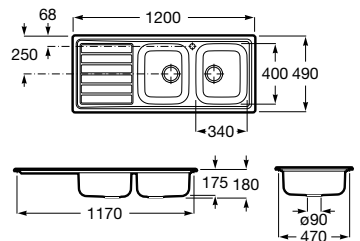

Victoria 120 EI

Lava-louça de duas cubas em aço inox, com escorredor à esquerda, orifício para torneira e válvulas.

A874121A01 292,00 €