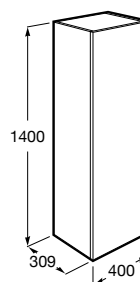

Storia

Módulo coluna de uma porta.

A857339... 1400 mm 807,00 €

Acabamentos: