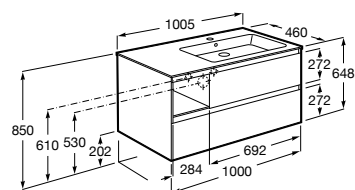

Unik - Inclui móvel de duas gavetas, um módulo aberto à esquerda e lavatório em Stonex® em acabamento Branco Mate à direita. Não inclui torneira.

A851938... 1000 mm 877,00 €
Lavatório à direita

Acabamentos: