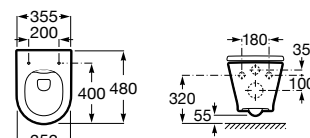

Sanita Round suspensa compacta Rimless® com fixações ocultas e saída horizontal. Para a instalação de sanitas suspensas é necessário um sistema de instalação Roca compatível.

A3460NB000 202,00 €

Assento e tampo em Supralit® de queda amortecida para sanita compacta.

A801D22001 113,00 €

Assento e tampo em Supralit® com dobradiças de aço inox para sanita compacta.

A801D20001 60,90 €

Acabamentos: