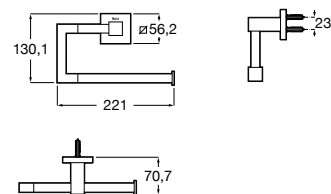

Toalheiro de anilha.
Cromado

A817610C00 62,50 €
Cromado

A817610C40 93,70 €
Preto Mate

Acabamentos: