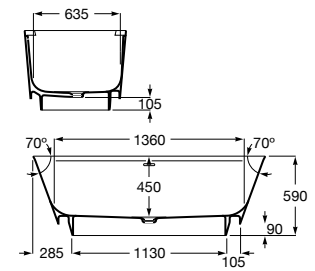

Tura

Banheira em Stonex® oval autoportante. Inclui válvula click-clack, sifão, avisador de nível integrado, bandeja de madeira e fita de luz LED.

A248672000 Branco	1700 x 750 mm	2.835,00 €

Acabamentos:

Opcional:

Apoio de cabeça com contrapeso em madeira.

A248674000	147,00 €