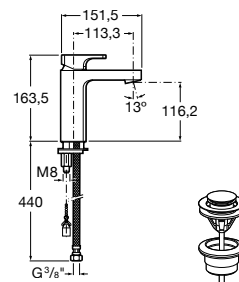

Misturadora monocomando para lavatório com corpo liso e ligações de alimentação flexíveis. Abertura em água fria. Inclui válvula click-clack.

A5A3F01C00 311,00 €
Cromado

Acabamentos:

C0