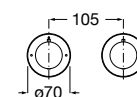

T-Multi

Misturadora termostática de encastrar 2 vias.
A completar com corpo de encastrar.

A5A204AC00 Cromado	136,00 €
A5A204ACN0 Preto titânio	204,00 €
A5A204ANB0 Preto mate	191,00 €
A5A204AVA0 Ouro escovado	204,00 €
A5A204ASM0 Aço inox	204,00 €

A completar com:

Corpo de encastrar

A5E204AC00	611,00 €

Acabamentos:

N

T-Multi

Misturadora termostática de encastrar (2 vias),
com chuveiro de mão e suporte com entrada
de água. A completar com corpo de encastrar.

A5A214AC00 Cromado	353,00 €
A5A214ACN0 Preto titânio	531,00 €
A5A214ANB0 Preto mate	495,00 €
A5A214AVA0 Ouro escovado	531,00 €
A5A214ASM0 Aço inox	531,00 €

A completar com:

Corpo de encastrar

A5E214AC00	707,00 €

Acabamentos:

N