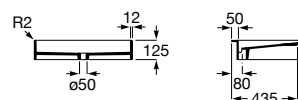

Dash

Lavatório em Stonex® mural. Com prateleira de 50 mm e sem orifício para torneira.

A2W8025000 650 mm 945,00 €

Acabamentos:

00