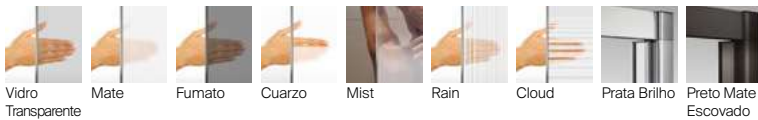

Line BF

Referência conforme tabela abaixo.

Divisória frontal para banheira: 1 elemento fixo e tirante na parede oposta. Altura 1500 mm. Tratamento MaxiClean de série.

Vidro	Referências	Medidas (A)	Vidro transparente		Acabamento mate, fumato ou vidro com serigrafia	
			Prata brilho	Preto mate escovado	Prata brilho	Preto mate escovado
6 mm	AM30G.....	De 600 a 800	265,00 €	292,00 €	355,00 €	382,00 €
		De 801 a 1000	288,00 €	318,00 €	388,00 €	418,00 €
		De 1001 a 1200	318,00 €	350,00 €	428,00 €	460,00 €
8 mm	AM30H.....	De 600 a 800	302,00 €	332,00 €	392,00 €	422,00 €
		De 801 a 1000	330,00 €	362,00 €	430,00 €	462,00 €
		De 1001 a 1200	362,00 €	398,00 €	472,00 €	508,00 €
		De 1201 a 1400*	398,00 €	438,00 €	523,00 €	563,00 €

Compensação: 7 mm.

Opcional: Tirante ao teto de 1000 mm AM99003702 prata brilho 80 € e AM99003706 preto mate 89 €. Toalheiro de 400 ou 700 mm em prata brilho 126 € ou preto mate escovado 139 €. O toalheiro só pode ser adquirido no momento da configuração da divisória, não pode ser adicionado posteriormente.

Acabamentos: