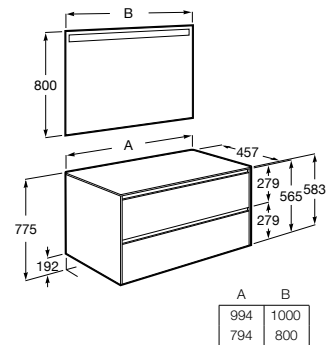

Móvel base de duas gavetas para lavatório sobre a bancada e espelho Eidos. Não inclui lavatório nem torneira.

**A851718...** 1000 mm 1.275,00 €

**A851716...** 800 mm 995,00 €

Acabamentos:

Móvel base de duas gavetas para lavatório sobre a bancada à direita / esquerda. Não inclui lavatório nem torneira.