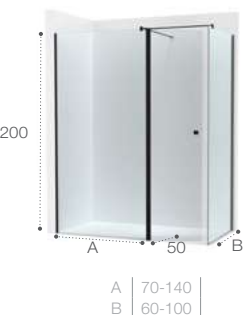

DHF+LF Line (6 mm)
p. 91

A | 70-140 |
B | 60-100 |