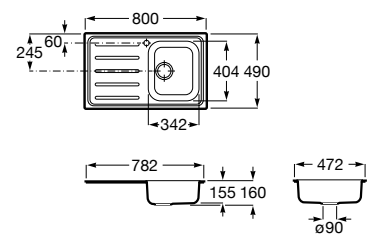

Victoria 80 EI

Lava-louça de uma cuba em aço inox, com escorredor à esquerda, orifício para torneira e válvula.

A874801A01 170,00 €