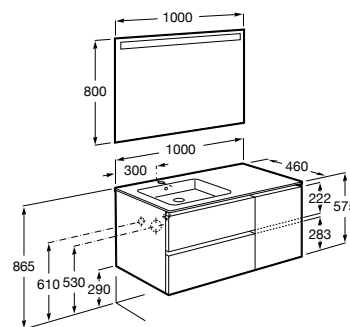

Unik - Inclui móvel de duas gavetas e uma porta e lavatório à direita / esquerda. Não inclui torneira.

A851996... 1000 mm 522,00 €
Lavatório à esquerda

A851997... 1000 mm 522,00 €
Lavatório à direita

Pack - Inclui móvel de duas gavetas e uma porta, lavatório à direita / esquerda e espelho Eidos. Não inclui torneira.

A851998... 1000 mm 763,00 €
Lavatório à esquerda

A851999... 1000 mm 763,00 €
Lavatório à direita

Opcional:

Conjunto de dois pés (335 mm)

A816826... 36,50€

Estrutura com toalheiro (1 un.)

A816831485 94,70 €

Estrutura sem toalheiro (1 un.)

A816830485 94,70 €

Acabamentos: