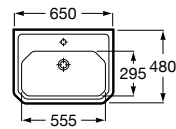

Lavatório mural com jogo de fixação.
1 orifício para torneira. Não inclui torneira.

A3270A1000 650 mm 347,00 €
Branco

A3270A1560 650 mm 427,00 €
Preto

Lavatório mural com jogo de fixação.
3 orifícios para torneira. Não inclui torneira.

A3270A1003 650 mm 370,00 €
Branco

A3270A1563 650 mm 464,00 €
Preto

Opcional:

Coluna para lavatório.
Não inclui jogo de fixação.

A3370A0000 208,00 €
Branco

A3370A0560 253,00 €
Preto

Acabamentos: