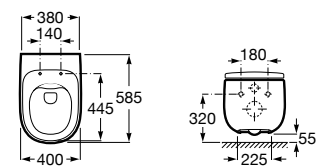

Sanita suspensa Rimless® com saída horizontal e fixações ocultas. Inclui jogo de fixação. Para a instalação de sanitas suspensas é necessário um sistema de instalação Roca compatível.

A3460B7000 867,00 €
Branco brilho

A3460B7..0 1.039,00 €
Acabamentos mate

Assento e tampo em Supralit® de queda amortecida.

A801B8200B 192,00 €
Branco brilho

A801B82..B 192,00 €
Acabamentos mate

Acabamentos: