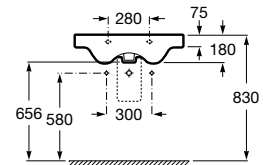

Meridian

Lavatório em porcelana mural com jogo de fixação. Não inclui torneira.

A32724H000 700 mm 203,00 €

Conjunto de descarga com sifão incorporado e avisador de nível.

A506403207 103,00 €

Acabamentos:

00