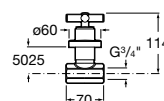

Acabamentos:

C0

Torneira de passagem reta 3/4", índice F (frio).

**A5A1643C00** 130,00 €  
Cromado

Torneira de passagem reta 3/4", índice C (quente).

**A5A1943C00** 130,00 €  
Cromado

Acabamentos:

C0