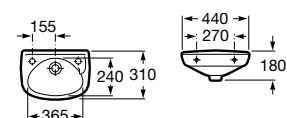

Ibis

Lava-mãos com orifício insinuados à direita e à esquerda. Não inclui torneira.

A320841001 440 mm 48,40 €

Acabamentos:

00