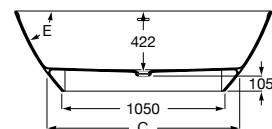

Ariane

Banheira em Stonex® oval autoportante. Inclui válvula click-clack.

A248669000	1800 x 800 mm	2.745,00 €
A248470000 Branco	1650 x 750 mm	1.638,00 €
A2486690PO	1800 x 800 mm	3.873,00 €
A2484700PO Pérola	1650 x 750 mm	2.263,00 €
A2486690XO	1800 x 800 mm	3.873,00 €
A2484700XO Onix	1650 x 750 mm	2.263,00 €
A2486690BO	1800 x 800 mm	3.873,00 €
A2484700BO Bege	1650 x 750 mm	2.263,00 €
A2486690CO	1800 x 800 mm	3.873,00 €
A2484700CO Café	1650 x 750 mm	2.263,00 €
A2486690KO	1800 x 800 mm	3.873,00 €
A2484700KO Preto	1650 x 750 mm	2.263,00 €

Acabamentos:

A	B	C	D	E	F
1800	800	1295	512	56°	71°
1650	750	1265	500	60°	73°

Maui Square

Banheira em Stonex® retangular autoportante. Inclui válvula click-clack.

A248502000	1550 x 700 mm	2.050,00 €
A2485020PO Pérola	1550 x 700 mm	3.002,00 €
A2485020XO Onix	1550 x 700 mm	3.002,00 €
A2485020BO Bege	1550 x 700 mm	3.002,00 €
A2485020CO Café	1550 x 700 mm	3.002,00 €
A2485020KO Preto	1550 x 700 mm	3.002,00 €

Acabamentos: