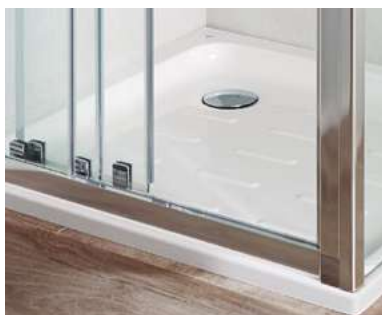

Easy

Incrivelmente versátil, uma proposta muito funcional para banho ou duche com uma variada gama de opções.

Sistema de libertação de portas

Dispõe de um sistema de libertação de portas que permite retirá-las da fixação inferior para facilitar a limpeza entre os vidros.