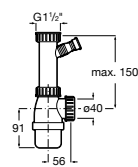

Sifão

Sifão para lava-louças de uma cuba.
Compatível apenas com os lava-louças em
aço inox da Roca. Ligação para máquina de
lava-louça disponível.

A506405407

7,11 €