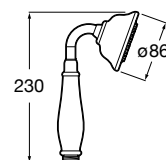

**A5B114BC00** 47,50 €  
Cromado

Acabamentos:

C0

Torneira de passagem reta.

**A5A154BC00** 70,80 €  
Cromado

Acabamentos:

C0

**Outros produtos da coleção Carmen**