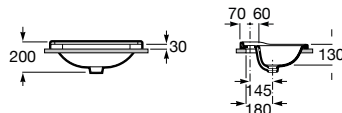

Lavatório de encastrar. 1 orifício para torneira.
Não inclui torneira.

A3270A5000 600 mm 323,00 €
Branco

A3270A5560 600 mm 405,00 €
Preto

Lavatório de encastrar. 3 orifícios para
torneira. Não inclui torneira.

A3270A5003 600 mm 339,00 €
Branco

A3270A5563 600 mm 423,00 €
Preto

Acabamentos:

00 56