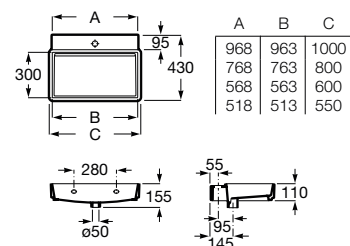

Lavatório compacto mural com 1 orifício.
Não inclui torneira.

A327698000	1000 mm	328,00 €
Branco brilho		
A327698620	1000 mm	393,00 €
Branco mate		
A327695000	800 mm	253,00 €
Branco brilho		
A327695620	800 mm	304,00 €
Branco mate		
A327694000	600 mm	209,00 €
Branco brilho		
A327694620	600 mm	250,00 €
Branco mate		
A327693000	550 mm	191,00 €
Branco brilho		
A327693620	550 mm	229,00 €
Branco mate		

Acabamentos: