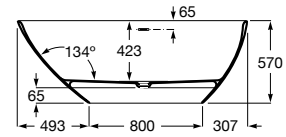

## **Antibacteriana**

Camada exterior que impede a absorção de líquidos e a proliferação de humidade e bactérias.

**Kauai**

Banheira em Stonex® oval autoportante. Inclui válvula click-clack.

<b>A248617000</b> Branco	1600 x 750 mm	1.966,00 €
<b>A2486170P0</b> Pérola	1600 x 750 mm	2.733,00 €
<b>A2486170X0</b> Onix	1600 x 750 mm	2.733,00 €
<b>A2486170B0</b> Bege	1600 x 750 mm	2.733,00 €
<b>A2486170C0</b> Café	1600 x 750 mm	2.733,00 €
<b>A2486170K0</b> Preto	1600 x 750 mm	2.733,00 €