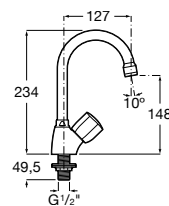

Misturadora bicomando para lavatório com corpo liso e ligações de alimentação flexíveis. Não inclui válvula.

A5A318EC00 67,30 €
Cromado

Acabamentos:

C0

Misturadora bicomando para lavatório com cano central giratório, válvula de descarga automática e ligações de alimentação flexíveis.

A5A368EC00 85,90 €
Cromado

Acabamentos:

C0

Misturadora para lavatório com cano central giratório e ligações de alimentação flexíveis.

A5A518EC00 60,80 €
Cromado

Acabamentos:

C0

Torneira de bancada para lavatório (índice azul).

A5A428EC00 41,10 €
Cromado

Torneira de bancada para lavatório (índice vermelho).

A5A438EC00 41,10 €
Cromado

Acabamentos:

C0