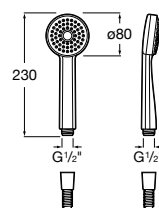

Soluções de duche / Chuveiros de mão / Stella / Loft / L90 / Carmen

TABELA ROCA PRVP FEVEREIRO 2024

Stella 80/1

Chuveiro de mão com 1 função.

A5B9103C00*

18,30 €

Acabamentos:

C0