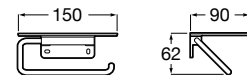

Porta-roló com prateleira (possibilidade de instalação com parafusos ou adesivo).

A817889C00 38,80 €
Cromado

A817889NB0 50,50 €
Preto mate

Acabamentos:

01 NB

N