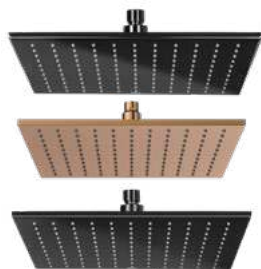

Rainsense

300 x 300 mm

Chuveiro retangular de parede ou teto orientável em latão cromado. Função Rain. Não inclui braço de suporte à parede / teto.

A5B4050..0 528,00 €
Acabamentos Everlux

A5B4050VAO 528,00 €
Ouro escovado

A5B4050SM0 528,00 €
Aço inox

Acabamentos: