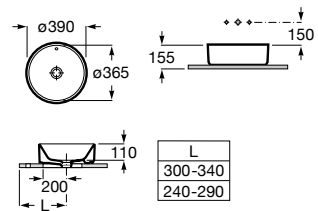

**A3270MM000** 420 mm 144,00 €

Acabamentos:

00

Lavatório sobre a bancada. Não inclui torneira.

**A3270MJ000** 390 mm 126,00 €

Acabamentos:

00

Lavatório sobre a bancada. Não inclui torneira.