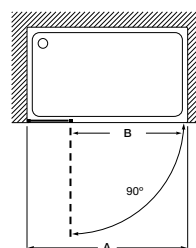

Brista PEF

Divisória lateral para base de duche: 1 porta com abertura de 90° com perfil e 1 elemento fixo. Vidro transparente e perfil prata brilho ou preto mate. Altura 2000 mm. Tratamento MaxiClean de série.

	Largura (A)	Medidas montagem Min-Máx (A)	Abertura (B)	Vidro Transparente	
				2 Prata brilho	6 Preto mate
AM3720701.M	700	675 - 700	485	703,00 €	773,00 €
AM3720801.M	800	775 - 800	485	765,00 €	842,00 €
AM3720901.M	900	875 - 900	485	832,00 €	915,00 €
AM3721001.M	1000	975 - 1000	585	898,00 €	987,00 €
AM3721101.M	1100	1075 - 1100	585	970,00 €	1.068,00 €
AM3721201.M	1200	1175 - 1200	585	1.047,00 €	1.152,00 €
AM3721301.M	1300	1275 - 1300	585	1.130,00 €	1.245,00 €
AM3721401.M	1400	1375 - 1400	585	1.222,00 €	1.343,00 €

Acabamentos:

Brista PLF + LF

Divisória de canto para base de duche: 1 porta com abertura 90° e 1 elemento fixo e 1 elemento lateral fixo LF. Esta divisória compõe-se por 2 referências: PLF e LF (uma para cada lado da base de duche). Vidro transparente e perfil prata brilho ou preto mate. Altura 2000 mm. Tratamento MaxiClean de série.

	Largura (A - B)	Medidas montagem Mín-Máx (A-B)	Abertura (C)	Vidro Transparente	
				2 Prata brilho	6 Preto mate
PLF (A)					
AM3440701.M	700	665 - 680	485	703,00 €	773,00 €
AM3440801.M	800	765 - 780	485	765,00 €	842,00 €
AM3440901.M	900	865 - 880	485	832,00 €	915,00 €
AM3441001.M	1000	965 - 980	585	898,00 €	987,00 €
AM3441101.M	1100	1065 - 1080	585	970,00 €	1.068,00 €
AM3441201.M	1200	1165 - 1180	585	1.047,00 €	1.152,00 €
AM3441301.M	1300	1265 - 1280	585	1.130,00 €	1.245,00 €
AM3441401.M	1400	1365 - 1380	585	1.222,00 €	1.343,00 €
LF (B)					
AM3740701.M	700	675 - 690	-	413,00 €	455,00 €
AM3740751.M	750	730 - 760	-	430,00 €	475,00 €
AM3740801.M	800	775 - 790	-	433,00 €	478,00 €
AM3740901.M	900	875 - 890	-	457,00 €	502,00 €