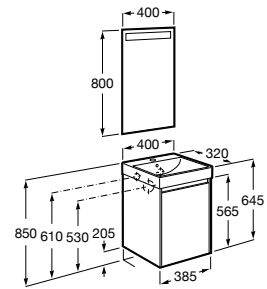

Unik - Inclui móvel compacto de uma porta e lavatório em Fineceramic®. Não inclui torneira.

A851677... 400 mm 462,00 €

Pack - Inclui móvel compacto de uma porta, lavatório em Fineceramic® e espelho Eidos. Não inclui torneira.

A851695... 400 mm 595,00 €

Acabamentos: