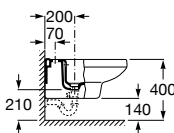

Bidé suspenso sem tampo. Não inclui torneira. Para a instalação é necessário um sistema de instalação Roca compatível.

A35530500S 110,00 €
Branco

Acabamentos:

00