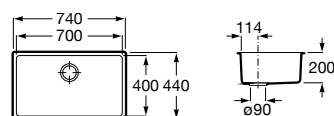

Lava-louças / Aço inox

TABELA ROCA PRVP FEVEREIRO 2024

Roma 70

Lava-louça de uma cuba em aço inox com válvula 3½".

A870P10700

373,00 €