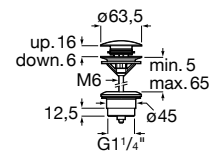

Válvula universal. Tampa com $\varnothing$ 65 mm.

A5054015.. 39,50 €

Acabamentos Everlux

Acabamentos:

CN RG NM SM VA