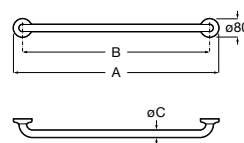

Access Pro

Pegas retas de banho, fixações incluídas.
Acabamento em vinílico branco.

A816955009	900 mm	89,80 €
A816954009	700 mm	73,00 €
A816953009	600 mm	71,50 €
A816952009	400 mm	56,70 €
A816951009	300 mm	49,30 €

A	B	C
980	900	33
780	700	33
680	600	33
480	400	33
380	300	33

Access Pro

Pegas de banho rebatíveis.

A816986009	800 mm	382,00 €
Acabamento em vinílico branco antibacteriano.		
A816961009	800 mm	207,00 €
Acabamento em vinílico branco.		
A816985009	600 mm	348,00 €
Acabamento em vinílico branco antibacteriano.		
A816960009	600 mm	192,00 €
Acabamento em vinílico branco.