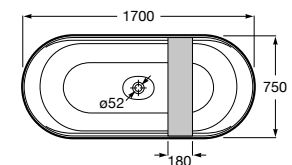

Tura

Banheira em Stonex® oval autoportante. Inclui válvula click-clack, sifão, avisador de nível integrado, bandeja de madeira e fita de luz LED.

A248672000 Branco	1700 x 750 mm	2.835,00 €

Acabamentos:

Opcional:

Apoio de cabeça com contrapeso em madeira.

A248674000	147,00 €