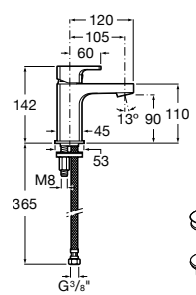

Misturadora monocomando para lavatório com corpo liso e ligações de alimentação flexíveis. Inclui válvula click-clack. Abertura em água fria.

A5A3B01C00 208,00 €
Cromado

Acabamentos:

C0