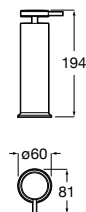

Doseador de bancada.

A817863NB0 62,80 €
Preto Mate

A817863B00 62,80 €
Branco Mate

Acabamentos:

N