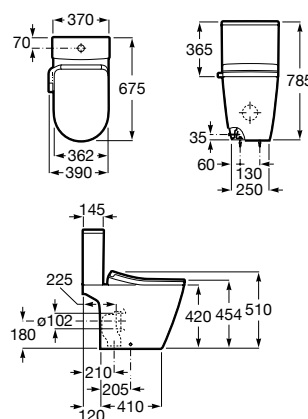

In-Wash® Ona de tanque baixo

Smart toilet de tanque baixo, descarga dupla 4,5/3L e saída dual. Inclui Roca Rimless®, assento e tampo com função de lavagem e secagem. Esmalte Supraglaze®. Necessita de tomada de corrente.

A803151S01 1.630,00 €

Acabamento

S0