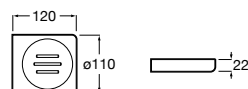

Cabide.

A817020001 30,30 €
Cromado

A817020..0 46,20 €
Acabamentos Everlux

A817020VA0 46,20 €
Ouro escovado

Acabamentos:

Saboneteira de parede.

A817023001 69,70 €
Cromado