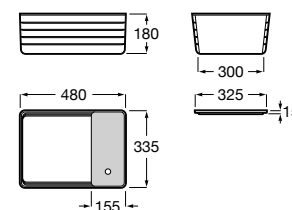

Caixa de feltro grande com tampa de cortiça.

A818025N10 135,00 €

N