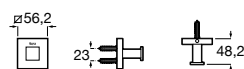

# Hotels Square

Os perfis ligeiramente geométricos são o elemento distintivo de uma proposta urbana e moderna.

Cabide.

**A817601C00** 20,70 €  
Cromado

**A817601C40** 31,00 €  
Preto Mate

Acabamentos:

Cabide duplo.