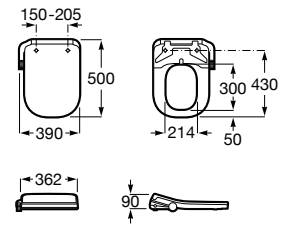

Acabamento

00

**M4 Square Compact**

Assento com funções de lavagem e secagem. Forma quadrada. Necessita de ligação de água e de uma tomada elétrica convencional.

**A804057021** 967,00 €

Acabamento

00

**M4 Round**