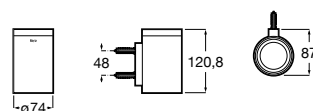

Copo e porta-copo de parede.

A817595C00 Cromado	44,70 €
A817595C40 Preto Mate	67,00 €
A817595B00 Branco mate	67,00 €
A817595SM0 ^N Aço inox	66,70 €