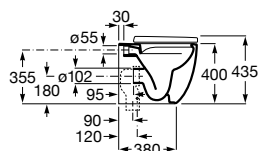

Sanita tanque alto BTW Rimless® para tanque de encastrar ou fluxómetro, de saída dual.

A347246000 244,00 €

Assento e tampo em Supralit® de queda amortecida.

A8012A200B 131,00 €

Assento e tampo em Supralit® com dobradiças de aço inox.

A8012A000B 73,40 €

Curva de esgoto para evacuação vertical.

AV0007900R 15,20 €
Distância à parede ajustável
120 mm

AV0007700R 15,20 €
Distância à parede ajustável
150 mm

Jogo de fixação à parede da curva de esgoto para evacuação vertical

AV0013100R 3,44 €

Acabamentos:

00