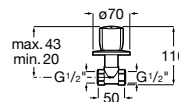

Acabamentos:

C0

Torneira de passagem reta 3/4", índice azul.

**A5A168EC00** 34,40 €  
Cromado

Torneira de passagem reta 3/4", índice  
vermelho.

**A5A198EC00** 34,40 €  
Cromado

Acabamentos:

C0