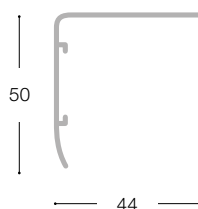

Perfil suplementar horizontal e vertical de nivelção. Para divisórias de banheira de todas as coleções Roca.

AM99000701	10 x 40 x 2100	Branco	76,70 €
AM99000702	10 x 40 x 2100	Prata Brilho	79,50 €
AM99000703	10 x 40 x 2100	Prata Mate	67,70 €
AM99000901	20 x 40 x 2100	Branco	116,00 €
AM99000902	20 x 40 x 2100	Prata Brilho	89,00 €
AM99000903	20 x 40 x 2100	Prata Mate	128,00 €