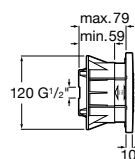

Puzzle Jato orientável Square

Jato de encastrar orientável com 1 função para espaços de duche.

A5B3778C00 Cromado	106,00 €
A5B3778CNO Preto titânio	154,00 €
A5B3778VA0 Ouro escovado	154,00 €
A5B3778SMO Aço inox	154,00 €
A5B3778NBO Preto mate	144,00 €

Acabamentos: