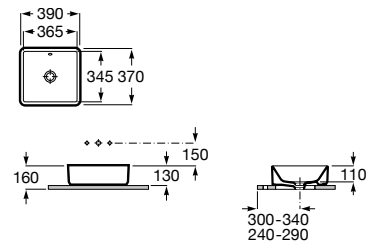

**A3270Y0000** 550 mm 175,00 €

Acabamentos:

00

Lavatório sobre a bancada. Não inclui torneira.

**A3270ML000** 390 mm 137,00 €

Acabamentos:

00

Lavatório sobre a bancada. Não inclui torneira.