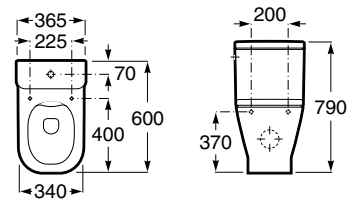

**A80173000B** 62,00 €

Acabamentos:

00

N

Sanita Square de tanque baixo com saída horizontal e jogo de fixação. (A)

**A342477000** 137,00 €

Sanita Square de tanque baixo saída vertical e jogo de fixação. (B)