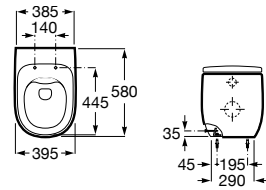

Sanita de tanque alto ou fluxómetro de encastrar BTW Rimless® para tanque ou fluxómetro e saída dual. Inclui jogo de fixação.

A3470B7000 808,00 €
Branco brilho

A3470B7..0 967,00 €
Acabamentos mate

Assento e tampo em Supralit® de queda amortecida.

A801B8200B 192,00 €
Branco brilho

A801B82..B 192,00 €
Acabamentos mate

Acabamentos: