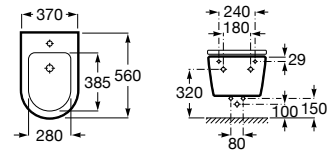

Bidé Round suspenso. Inclui jogo de fixação. Não inclui tampo e torneira. Para a instalação é necessário um sistema de instalação Roca compatível.

A357525000 263,00 €
Branco brilho

A357525..0 327,00 €
Acabamentos mate