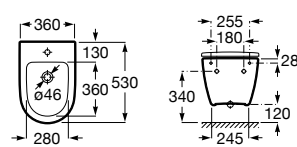

Bidé suspenso com fixações ocultas. Inclui jogo de fixação. Não inclui tampo e torneira.
Para a instalação é necessário um sistema de instalação Roca compatível.

A357685000 181,00 €

Tampo em Supralit® para bidé de queda amortecida.

A806E12001 131,00 €

Tampo em Supralit® para bidé.

A806E10001 70,80 €

Acabamentos:

00