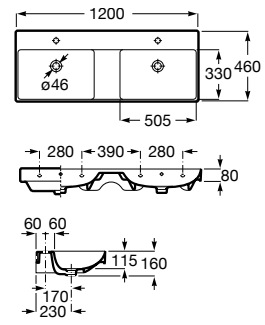

Lavatório mural duplo em Fineceramic® com jogo de fixação. Não inclui torneira.

A32768B000 1200 mm 297,00 €

Acabamentos:

00