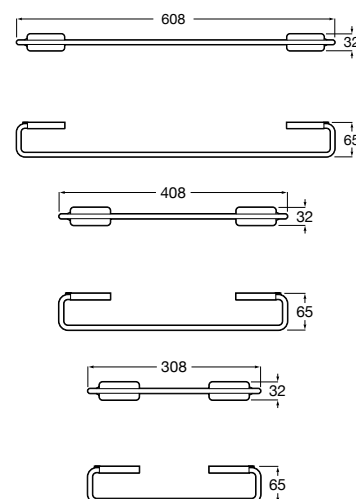

Acabamentos:

Toalheiro duplo giratório (não admite instalação com adesivo).

<b>A817727C00</b>		51,70 €
Cromado		
<b>A817727NB0</b>		67,00 €
Preto Mate		

Acabamentos:

Toalheiro de anilha (possibilidade de instalação com parafusos ou adesivo).