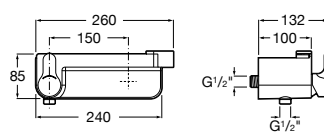

Deck-S

Misturadora monocomando exterior para duche com prateleira e suporte de chuveiro integrado.

A5A2088C00 197,00 €

Acabamentos:

C0