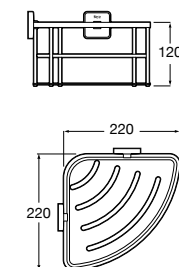

Acabamentos:

01

Porta-objetos em aço inox polido (possibilidade de instalação com parafusos ou adesivo).

A816697C00 64,00 €
Cromado