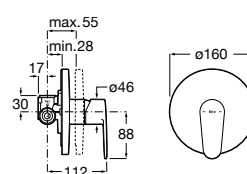

Misturadora / Victoria Plus

TABELA ROCA PRVP FEVEREIRO 2024

Misturadora monocomando exterior para banho-duche com inversor automático com retenção, chuveiro de mão Natura, flexível metálico de 1,70 m e suporte fixo para chuveiro.

A5A014FC00 82,20 €
Cromado

Acabamentos:

Misturadora monocomando exterior para duche com chuveiro de mão Natura, flexível metálico de 1,50 m e suporte fixo para chuveiro.

A5A204FC00 72,80 €
Cromado

Acabamentos:

Misturadora monocomando de encastrar para banho-duche (2 vias) com inversor automático. Conjunto completo cromado.

A5A064FC00 127,00 €
Cromado

Acabamentos:

Misturadora monocomando de encastrar para banho ou duche (1 via). Conjunto completo cromado.

A5A224FC00 91,40 €
Cromado

Acabamentos:

Outros produtos da coleção Victoria