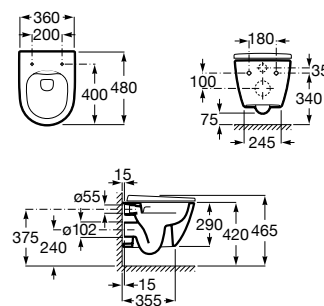

Sanita suspensa compacta Rimless® com fixações ocultas e saída horizontal. Inclui jogo de fixação. Para a instalação de sanitas suspensas é necessário um sistema de instalação Roca compatível.

A346688000 230,00 €

Assento e tampo em Supralit® de queda amortecida para sanita compacta.

A801E22001 126,00 €

Assento e tampo em Supralit® com dobradiças de aço inox para sanita compacta.

A801E20001 68,30 €

Acabamentos:

00