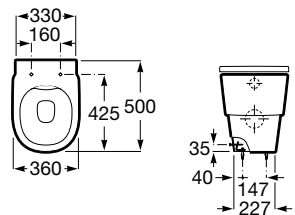

Sanita de tanque alto compacta, comfort BTW Roca Rimless®.

A347697000 265,00 €
Branco brilho

A347697620 318,00 €
Branco mate

Assento e tampo de queda amortecida.

A801F02002 151,00 €
Branco brilho

A801F02622 151,00 €
Branco mate

Acabamentos:

N