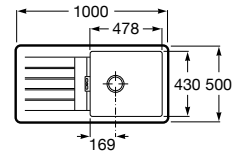

Oslo 100

Lava-louça reversível de uma cuba em Quarzex® com escorredor, dois orifícios insinuados para torneira, válvulas 3½" e sifão.

A880130..0 541,00 €

Acabamentos:

02 11 94