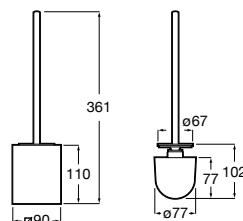

Acabamentos:

Piaçaba e porta-piaçaba de chão.

A816863012 43,80 €
Preto

A816863009 43,80 €
Branco

A816863013 43,80 €
Azul