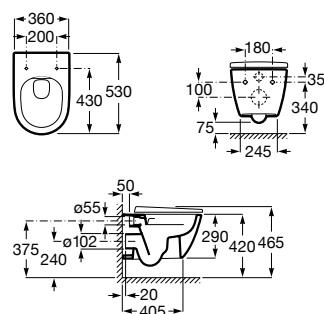

**A346687000** 220,00 €

Assento e tampo em Supralit® de queda amortecida.

**A801E12001** 126,00 €

Assento e tampo em Supralit® com dobradiças de aço inox.

**A801E10001** 68,30 €

Acabamentos:

00

Sanita suspensa compacta Rimless® com fixações ocultas e saída horizontal. Inclui jogo de fixação. Para a instalação de sanitas suspensas é necessário um sistema de instalação Roca compatível.