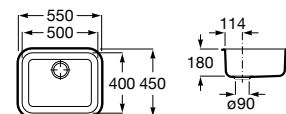

Porto 50

Lava-louça de uma cuba em aço inox com válvula 3½" e válvula de descarga.

A870R10500 169,00 €