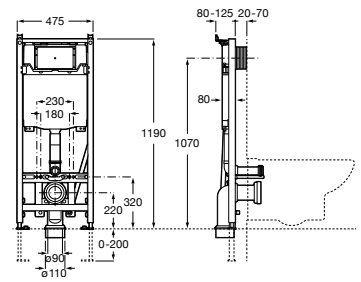

Duplo One WC Smart

Estrutura com mecanismo de descarga dupla de 4/2L, 4,5/3L ou 6/3L, flexível de alimentação para Smart Toilets, tubo e acessórios de instalação, altura 1190 mm e curva de evacuação 90 Ø / 110 Ø. Recomendado para a instalação da sanita suspensa In-Wash® Inspira. Perfil metálico com capacidade de resistência até 400 kg. Profundidade mínima de instalação de 107 mm. Para montagem em parede tipo pladur. Pés ajustáveis entre 0-200 mm com sistema de travão. Ligações hidráulicas superiores. A completar com uma placa de acionamento Roca compatível (não incluída).

A890078020 317,00 €