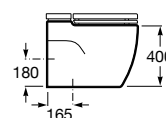

In-Tank sanita com tanque integrado BTW, mecanismo de descarga dupla 4,5/3L, assento e tampo lacados, de queda amortecida. Necessita de tomada de corrente.

A893303000 1.777,00 €

Acabamentos:

00