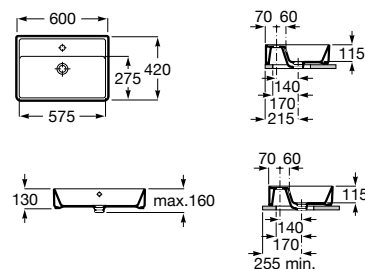

Lavatório sobre a bancada. Não inclui torneira.

A3270MN000 600 mm 194,00 €

Acabamentos:

00