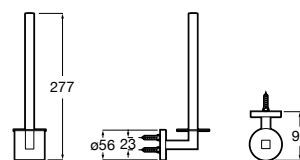

Acabamentos:

Porta-rolô de reserva duplo.

A817614C00 54,70 €
Cromado

A817614C40 82,00 €
Preto Mate