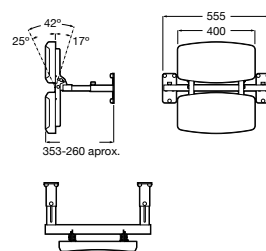

**Access Comfort**

Encosto em aço inox.

A816918009

437,00 €

**Espaços públicos / Lavatórios coletivos / Access / Dash**

**Access**

Lavatório mural sem orifício para torneira.

A368PB8000 1000 mm