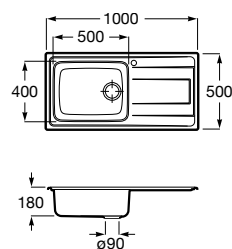

Budapest 100 ED

Lava-louça de uma cuba em aço inox, com escorredor à direita, orifício para torneira e válvula 3/2".

A870N31000 259,00 €