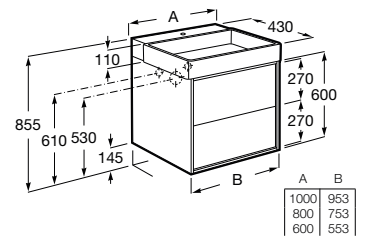

Caixa de feltro com tampa de cortiça.

**A818024N10** Grande 185,00 €

**A818025N10** Pequena 135,00 €

Acabamentos:

558 559 560 565

N

Unik - lavatório centrado com 1 orifício para torneira e móvel com uma gaveta e prateleira inferior. Não inclui torneira.