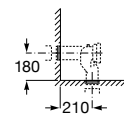

**A341470000** 155,00 €

Assento e tampo em Supralit® de queda amortecida.

**A80147200B** 104,00 €

Assento e tampo em Supralit® com dobradiças de aço inox.

**A80147000B** 54,20 €

Acabamentos:

00

Sanita Square de tanque baixo compacta BTW de saída dual com curva de esgoto, jogo de fixação e fixação da curva de esgoto à parede.