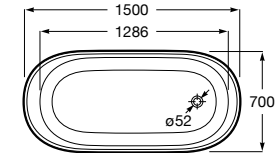

Maui Round

Banheira em Stonex® oval autoportante. Inclui válvula click-clack.

A248499000 Branco	1500 x 700 mm	1.705,00 €
A2484990PO Pérola	1500 x 700 mm	2.492,00 €
A2484990XO Onix	1500 x 700 mm	2.492,00 €
A2484990BO Bege	1500 x 700 mm	2.492,00 €
A2484990CO Café	1500 x 700 mm	2.492,00 €
A2484990KO Preto	1500 x 700 mm	2.492,00 €

Acabamentos: