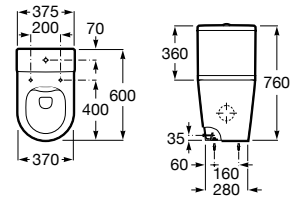

**A80152C00B** 166,00 €  
Branco brilho

**A80152C..B** 166,00 €  
Acabamentos mate

Acabamentos:

Sanita Round suspensa Rimless® com saída horizontal. Inclui jogo de fixação. Para a instalação de sanitas suspensas é necessário um sistema de instalação Roca compatível.