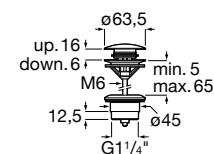

Válvula universal

Válvula universal. Tampa com $\varnothing$ 65 mm.

A5054015.. 35,60 €

Acabamentos Mate

Acabamentos:

B0 NB