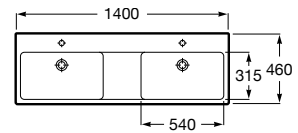

Lavatório mural duplo com jogo de fixação.
Não inclui torneira.

A3270MU000 1400 x 460 mm 309,00 €

Acabamentos:

00