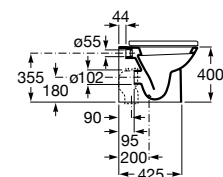

**A347996000** 118,00 €

Assento e tampo em Supralit® de queda amortecida.

**A8019D200B** 103,00 €

Assento e tampo em Supralit® com dobradiças de aço inox.

**A8019D000B** 54,50 €

Acabamentos:

00

Bidé Square. Inclui jogo de fixação. Não inclui tampo e torneira.