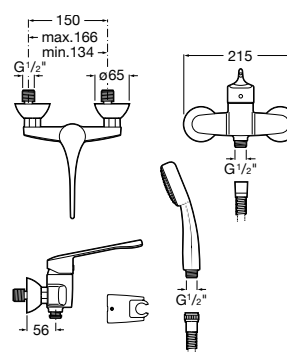

Misturadora monocomando exterior para duche com chuveiro de mão, flexível de 1,50 m e suporte articulado. Inclui manípulo adaptado.

A5A2023C02* 87,20 €
Cromado

Acabamentos:

C0