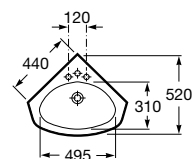

Estudio Angular

Lavatório mural, com jogo de fixação. Não inclui torneira.

A325200001 440 mm 102,00 €

Acabamentos:

00