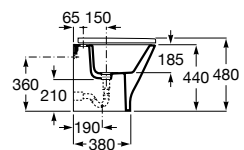

The Gap Round

Bidé Round comfort BTW. Não inclui tampo e torneira.

A3570N9000 145,00 €

Tampo para bidé de Supralit® de queda amortecida.

A806D12001 100,00 €

Tampo para bidé de Supralit® com dobradiças de aço inox.

A806D10001 53,80 €

Acabamentos:

00