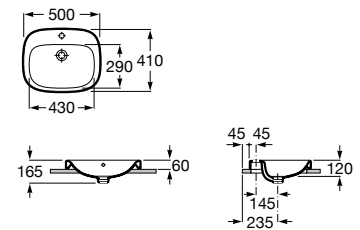

Lavatório mural ou para coluna ou semicoluna. Não inclui torneira.

A325993000	650 mm	80,20 €
A325994000	600 mm	70,80 €
A325995000	550 mm	66,70 €
A325996000	500 mm	63,10 €
A325997000*	450 mm	58,40 €
A325998000*	400 mm	54,70 €
A325999000*	350 mm	39,20 €

Opcional:

Coluna.

A335990000	54,50 €

Semicoluna.

A337991000	51,60 €

Acabamentos:

00

A	B	C	D	E	F	G	H
650	560	480	355	280	170	230	150
600	515	480	355	280	170	230	150
550	440	300	280	280	170	230	150
500	430	420	280	280	170	230	150
450	370	235	250	250	170	230	150
400	340	320	200	200	140	170	90
350	295	300	180	200	140	170	90

Lavatório de encastrar. Não inclui torneira.

A32799M000	500 mm	86,70 €

Acabamentos:

00

Sanita Square de tanque baixo BTW de saída dual.

A34299B00U	106,00 €

Tanque de alimentação lateral com tampa e mecanismo de descarga dupla 4,5/3L.

A341992000	159,00 €

Tanque de alimentação inferior com tampa e mecanismo de descarga dupla 4,5/3L.

A341993000	159,00 €

Assento e tampo em Supralit® de queda amortecida.

A8019D200B	103,00 €

Assento e tampo em Supralit® com dobradiças de aço inox.

A8019D000B	54,50 €

Acabamentos:

00