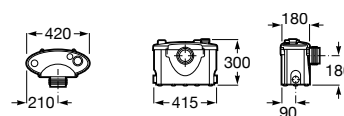

Triturador sanitario D-Trit

Triturador sanitário equipado com filtro de tambor e lâminas rotativas de aço inox, de alto rendimento e baixo nível sonoro. Compatível com os modelos de sanitas de tanque baixo Victoria, Debba e Access. Compatível com tubos de evacuação de diâmetro 22, 28, 32 e 40 mm. Apto para evacuar águas residuais com restos orgânicos e papel higiênico. Não deve utilizar-se com nenhum outro resíduo não indicado.