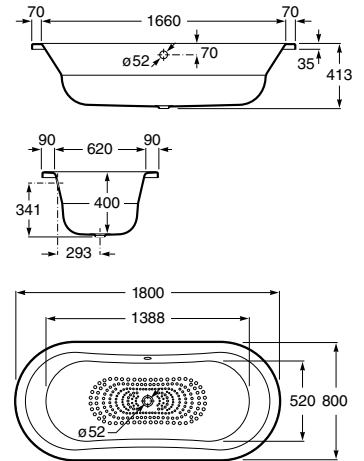

Duo Plus Oval

Banheira em aço oval com fundo antiderrapante.

A222555000 1800 x 800 mm 1.497,00 €

Acabamentos:

00

Swing Plus

Banheira em aço retangular com fundo antiderrapante e pegas (chapa de aço de 3,5 mm).

A236655000 1800 x 800 mm 773,00 €

A236755000 1700 x 750 mm 647,00 €

Acabamentos:

00