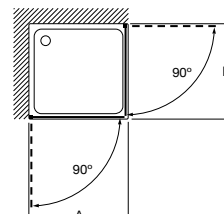

Easy 2PL

AM210..... + AM210.....

Divisória de canto para base de duche: 2 portas com abertura de 90°. Esta divisória compõe-se por 2 referências: PL (uma para cada lado da base de duche). Altura 1950 mm.

Medidas (A - B)	Vidro transparente		Acabamento mate, fumato ou vidro com serigrafia	
	Branco / Prata mate	Prata brilho	Branco / Prata mate	Prata brilho
De 600 a 800	557,00 €	599,00 €	658,00 €	700,00 €
De 801 a 1000	643,00 €	685,00 €	768,00 €	810,00 €

Compensação: 15 mm por cada lado. O tratamento MaxiClean (M) opcional tem um custo adicional de 41 € (por cada lado).

Preço total: somar ambos os lados (A+B).

Acabamentos:

Easy PLF + PL

Referência conforme tabela abaixo.

Divisória de canto para base de duche: 1 porta com abertura de 90° com perfil e 1 elemento fixo, e 1 porta com abertura de 90° com perfil. Esta divisória compõe-se por 2 referências: PLF e PL (uma para cada lado da base de duche). Altura 1950 mm.

Referências	Medidas (A e B)	Abertura mínima (C)	Vidro transparente		Acabamento mate, fumato ou vidro com serigrafia	
			Branco / Prata mate	Prata brilho	Branco / Prata mate	Prata brilho
AM212.....	PLF (A)					
	De 970 a 1100	615	757,00 €	811,00 €	895,00 €	949,00 €
	De 1101 a 1200	640	837,00 €	901,00 €	1.000,00 €	1.064,00 €
	De 1201 a 1400	645	923,00 €	987,00 €	1.097,00 €	1.161,00 €
AM210.....	PL (B)					
	De 600 a 800	-	557,00 €	599,00 €	658,00 €	700,00 €
	De 801 a 1000	-	643,00 €	685,00 €	768,00 €	810,00 €

Compensação: 15 mm por cada lado. O tratamento MaxiClean (M) opcional tem um custo adicional de 105 €.

Preço total: somar ambos os lados (A+B).

Acabamentos:

Tomando o vértice da divisória como referência, determinamos a posição direita ou esquerda