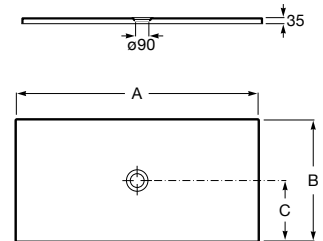

A	B	C
1800	800	400
1600	800	400
1400	800	400
1200	800	400
1000	800	400
1800	700	350
1600	700	350
1400	700	350
1200	700	350
1000	700	350