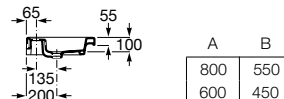

Acabamentos:

00

Estrutura com toalheiro e prateleira integrados para lavatório sobre o móvel. Lavatório e torneira não incluídos.

<b>A856750001</b>	1200 mm	752,00 €
<b>A856749001</b>	1100 mm	717,00 €
<b>A856748001</b>	900 mm	660,00 €
<b>A856747001</b>	800 mm	605,00 €
<b>A856746001</b>	600 mm	557,00 €