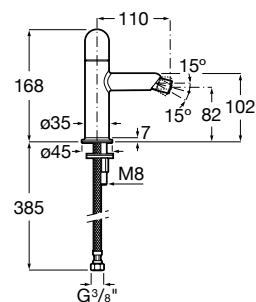

Misturadora / Nu

TABELA ROCA PRVP FEVEREIRO 2024

Misturadora para bidé, corpo liso, com ligações de alimentação flexíveis e manípulo Dome.

A5A6X3FC00 155,00 €
Cromado

A5A6X3FCN0 216,00 €
Everlux Preto Titânio

Acabamentos:

N