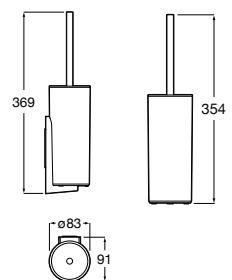

Porta-roló sem tampa (possibilidade de instalação com parafusos ou adesivo).

A817890C00 33,30 €
Cromado

A817890NB0 43,20 €
Preto mate

Acabamentos:

01 NB

N

Porta-roló com prateleira (possibilidade de instalação com parafusos ou adesivo).

A817889C00 38,80 €
Cromado

A817889NB0 50,50 €
Preto mate

Acabamentos:

01 NB

N

Piaçaba e porta-piaçaba de chão ou parede (possibilidade de instalação com parafusos ou adesivo).

A817891C00 50,20 €
Cromado

A817891NB0 65,20 €
Preto mate

Acabamentos:

01 NB

N