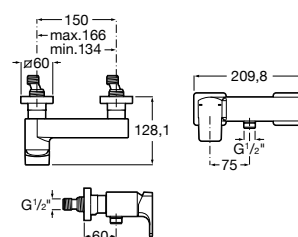

**A5A2D01C00** 334,00 €  
Cromado

Acabamentos:

C0

Torneira bicomando de bancada para banho-duche com cano central de 197 mm, inversor e chuveiro de mão com flexível de 1,75 m.

**A5A0901C00** 1.156,00 €  
Cromado