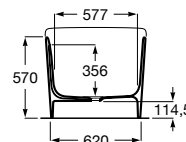

Ariane

Banheira em Stonex® oval autoportante. Inclui válvula click-clack.

A248669000	1800 x 800 mm	2.745,00 €
A248470000 Branco	1650 x 750 mm	1.638,00 €
A2486690PO	1800 x 800 mm	3.873,00 €
A2484700PO Pérola	1650 x 750 mm	2.263,00 €
A2486690XO	1800 x 800 mm	3.873,00 €
A2484700XO Onix	1650 x 750 mm	2.263,00 €
A2486690BO	1800 x 800 mm	3.873,00 €
A2484700BO Bege	1650 x 750 mm	2.263,00 €
A2486690CO	1800 x 800 mm	3.873,00 €
A2484700CO Café	1650 x 750 mm	2.263,00 €
A2486690KO	1800 x 800 mm	3.873,00 €
A2484700KO Preto	1650 x 750 mm	2.263,00 €

Acabamentos:

A	B	C	D	E	F
1800	800	1295	512	56°	71°
1650	750	1265	500	60°	73°

Maui Square

Banheira em Stonex® retangular autoportante. Inclui válvula click-clack.

A248502000	1550 x 700 mm	2.050,00 €
A2485020PO Pérola	1550 x 700 mm	3.002,00 €
A2485020XO Onix	1550 x 700 mm	3.002,00 €
A2485020BO Bege	1550 x 700 mm	3.002,00 €
A2485020CO Café	1550 x 700 mm	3.002,00 €
A2485020KO Preto	1550 x 700 mm	3.002,00 €

Acabamentos: