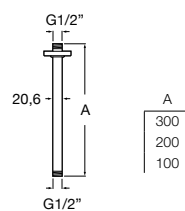

Braço de teto

Braço de teto para chuveiro circular.

A5B0650C00	300 mm	75,80 €
Cromado		
A5B0550C00	200 mm	63,80 €
Cromado		
A5B0550..0	200 mm	91,70 €
Acabamentos Everlux		
A5B0550NBO	200 mm	108,00 €
Preto mate		
A5B0550VAO ^(N)	200 mm	91,70 €
Ouro escovado		
A5B0550SMO ^(N)	200 mm	91,70 €
Aço inox		
A5B0450C00	100 mm	46,30 €
Cromado		

Acabamentos: