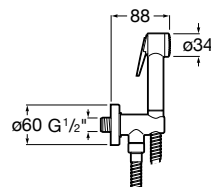

Be Fresh

Kit de duche bidé (1 saída). Inclui chuveiro de mão, suporte de duche com auto-stop, saída de água e flexível metálico de 1,2 m.

A5B9161C00 118,00 €

Acabamentos: