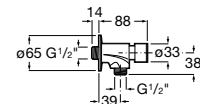

Instant

Torneira de passagem angular exterior para urinol.

A5A9277C00 70,60 €

Tubo exterior para urinol.

A5A9317C00 21,70 €

Acabamentos:

C0