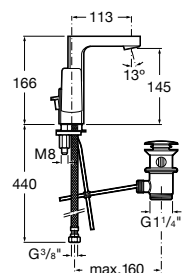

Misturadora monocomando para lavatório com manipulador lateral, válvula de descarga automática e ligações de alimentação flexíveis. Abertura em água fria.

A5A4001C00 419,00 €
Cromado

Acabamentos:

C0