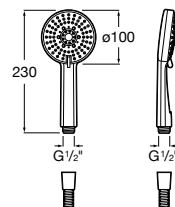

Stella 100/3

Chuveiro de mão com 3 funções.

A5B1B03C00* 28,40 €
Cromado

A5B1B03NB0* 67,30 €
Preto mate

A5B1B03B00 67,30 €
Branco mate

Acabamentos: