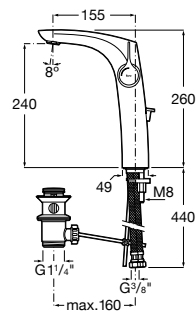

Misturadora monocomando de cano alto para lavatório com válvula de descarga automática e ligações de alimentação flexíveis. Abertura em água fria.

A5A343AC00 439,00 €
Cromado

Acabamentos:

C0