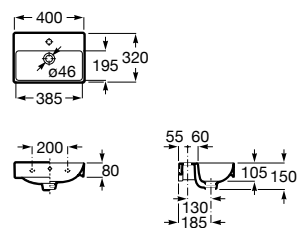

Lavatório compacto mural em Fineceramic® com jogo de fixação. Não inclui torneira.

A32768D000	400 mm	116,00 €

Acabamentos: