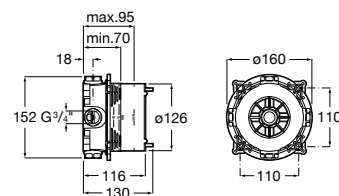

**A525869403** 138,00 €

Extensão interna (20 mm).

**A525564303** 99,50 €

Extensão externa (20 mm).

**A525564600** Round 99,50 €

**A525564700** Square 99,50 €

Misturadora Insignia.