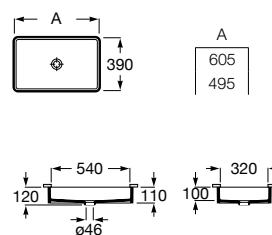

Lavatório em Fineceramic® de encastrar por baixo com jogo de fixação. Não inclui torneira.

- **A327535000** 605 mm 291,00 €
  Branco brilho
- **A327535..0** 605 mm 367,00 €
  Acabamentos mate
- **A327536000** 495 mm 245,00 €
  Branco brilho
- **A327536..0** 495 mm 309,00 €
  Acabamentos mate

Acabamentos: