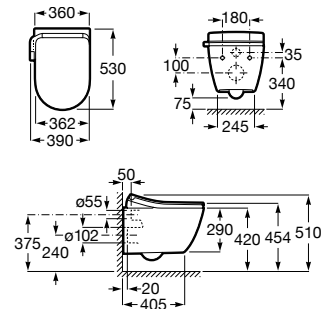

In-Wash® Ona suspensa

Smart toilet suspensa. Inclui Roca Rimless®, assento e tampo com função de lavagem e secagem. Esmalte Supraglaze®. Necessita de tomada de corrente. Para a instalação, recomendamos o sistema de instalação Roca compatível Duplo WC One Smart (A890078020).

A803150S01 1.547,00 €

Acabamento

S0