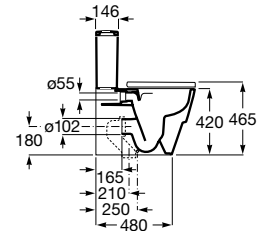

Sanita de tanque baixo BTW Rimless® com saída dual.

A342697000 268,00 €
Branco brilho

A342697620 321,00 €
Branco mate

Tanque de alimentação inferior com tampa e mecanismo de descarga dupla 4,5/3L.

A341691000 243,00 €
Branco brilho

A341691620 291,00 €
Branco mate

Assento e tampo de queda amortecida.

A801F02002 151,00 €
Branco brilho

A801F02622 151,00 €
Branco mate

Acabamentos:

N