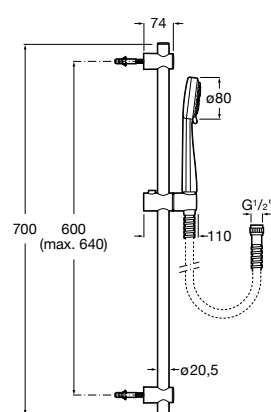

C0

**Sensum Square 130/4**

Conjunto de duche. Inclui chuveiro de mão de 130 mm com 4 funções, suporte de duche articulado e flexível de PVC acetinado de 1,70 m.

**A5B1308C00\*** 78,60 €

Acabamentos:

**Sensum Round 130/4**