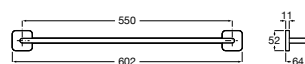

**A817883C00** 400 mm 46,20 €  
Cromado

**A817883NB0** 400 mm 60,00 €  
Preto mate

**A817882C00** 300 mm 41,20 €  
Cromado

**A817882NB0** 300 mm 53,50 €  
Preto mate

Acabamentos:

01 NB

Toalheiro duplo giratório (não admite instalação com adesivo).