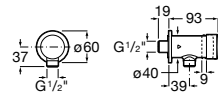

Fluent

Torneira de passagem angular exterior para urinol.

A5A9B24C00 85,30 €

Tubo exterior para urinol.

A5A9317C00 21,70 €

Acabamentos:

C0