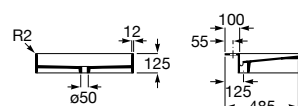

Dash

Lavatório em Stonex® mural. Com prateleira de 100 mm e orifício para torneira. Não inclui torneira.

A2W8024000 650 mm

959,00 €