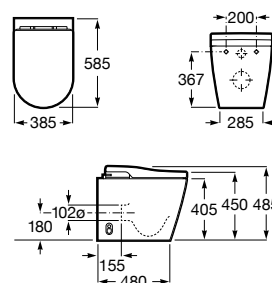

In-Wash® Inspira com In-Tank® BTW

Smart toilet BTW com tanque integrado de descarga dupla 4,5/3L de saída dual. Inclui Roca Rimless® Vortex, assento e tampo com função de lavagem e secagem. Esmalte Supraglaze®. Necessita de tomada de corrente.

A803095001 2.581,00 €

Acabamento

00