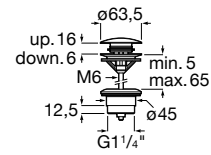

Válvula universal. Tampa com $\varnothing$ 65 mm.

A5054015.. 36,30 €
Outros acabamentos

Acabamentos: