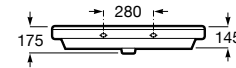

**A327786000** 550 mm 106,00 €

Opcional:

Semicoluna.

**A337471000** 52,70 €

Acabamentos:

00

A	B
650	560
550	460

Lavatório compacto mural, para semicoluna com jogo de fixação. Não inclui torneira.