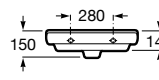

A	B
600	480
500	390
450	382