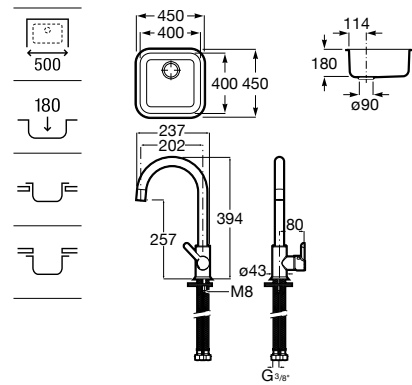

Pack Porto 40 + Mencia

Pack lava-louça Porto 40 (ref. A870R10400)
e misturadora para lava-louça Mencia
(ref. A5A7409C00).

A870RD040M

280,00 €

Pack lava-louça Roma 40 + misturadora para lava-louça Glera.