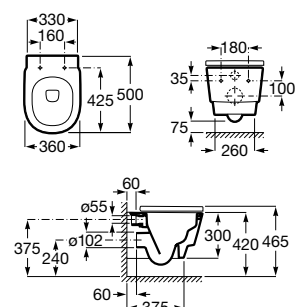

Bidé suspenso.

A357695000 230,00 €
Branco brilho

A357695620 276,00 €
Branco mate

Tampo de queda amortecida.

A806F02002 151,00 €
Branco brilho

A806F02622 151,00 €
Branco mate

Acabamentos:

N