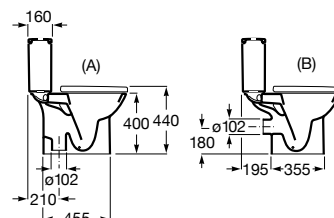

**A341991000** 159,00 €

Assento e tampo em Supralit® de queda amortecida.

**A8019D200B** 103,00 €

Assento e tampo em Supralit® com dobradiças de aço inox.

**A8019D000B** 54,50 €

Acabamentos:

00

Sanita Square suspensa com saída horizontal. Inclui jogo de fixação. Para a instalação de sanitas suspensas é necessário um sistema de instalação Roca compatível.