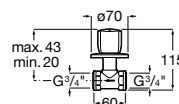

Acabamentos:

C0

Torneira de passagem reta 3/4", índice azul.

**A5A168EC00** 34,40 €  
Cromado

Torneira de passagem reta 3/4", índice  
vermelho.

**A5A198EC00** 34,40 €  
Cromado

Acabamentos:

C0