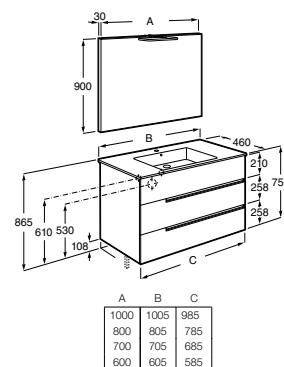

Opcional:

Conjunto de quatro pés em alumínio de 110 mm.

<b>A816827...</b>	39,80€
-------------------	--------

Acabamentos:

N

Unik - Inclui móvel com quatro gavetas e lavatório duplo. Não inclui pés nem torneiras.