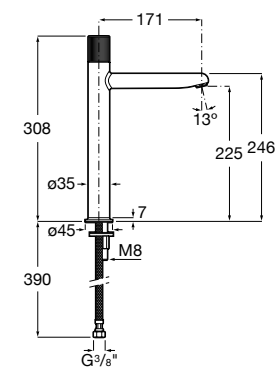

Misturadora para lavatório corpo liso, ligações de alimentação flexíveis e manípulo Stripes.
Tamanho XL.

A5A3C3FC00 275,00 €
Cromado

A5A3C3F.0 385,00 €
Outros acabamentos

Acabamentos: