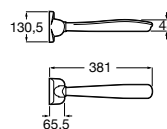

Access Pro

Apoio de braços rebatível.

A816964009 167,00 €
Acabamento em vinílico branco antibacteriano.