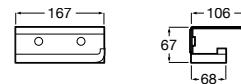

Porta-rolô com tampa. (possibilidade de instalação com parafusos ou adesivo).

A817665001 Cromado 73,70 €

Acabamentos:

00