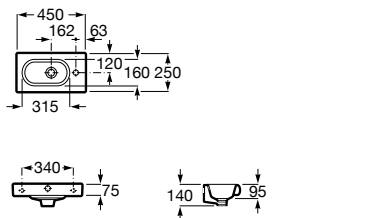

Lava-mãos mural. Não inclui torneira.

A327248000 450 mm 109,00 €

Acabamentos:

00