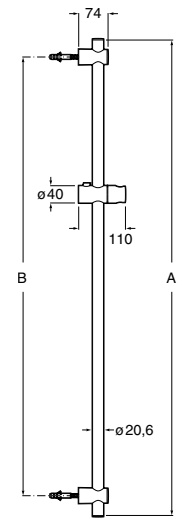

Stella

Barra de duche regulável em altura, com suporte regulável para chuveiro de mão.

A5B0305C00* 900 mm	70,30 €
A5B0205C00* 700 mm	56,70 €

Opcional:

Saboneteira transparente para barra de duche.

A5B5150TP0	15,80 €

Saboneteira cromada para barra de duche.

A5B5150C00	13,60 €

Acabamentos:

A	B
900	846
700	646

Stella

Barra de duche regulável em altura, com suporte regulável para chuveiro de mão.

A5B0713C00 700 mm	59,90 €

Acabamentos:

N