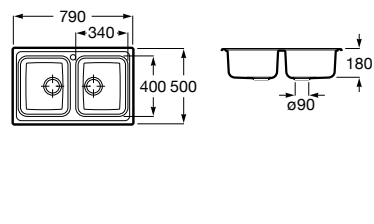

Budapest 80 2C

Lava-louça de duas cubas em aço inox, com orifício para torneira, válvulas 3/2".

A870N20790 244,00 €