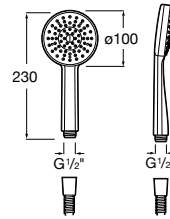

Stella 100/1

Chuveiro de mão com 1 função.

A5B9B03C00* 21,40 €

Acabamentos: