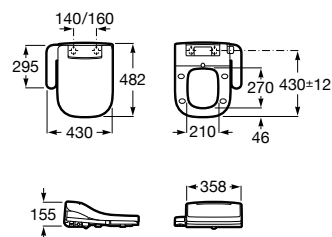

Advance Soft

Assento com funções de lavagem e secagem. Necessita de ligação de água e de uma tomada elétrica convencional.

A804004001* 818,00 €

Acabamento

00