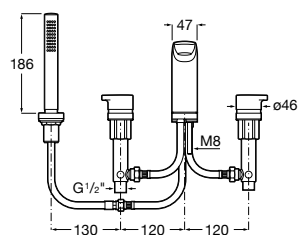

Torneira bicomando de bancada para banho-duche com cano central de 130 mm, inversor e chuveiro de mão com flexível de 1,70 m.

A5A183AC00 1.484,00 €
Cromado

Acabamentos: