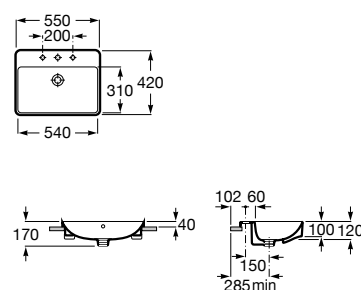

Lavatório em Fineceramic® de semiencastrar com jogo de fixação. Não inclui torneira.

- **A32753S000** 550 mm 253,00 €
  Branco brilho
- **A32753S..0** 550 mm 302,00 €
  Acabamentos mate

Acabamentos: