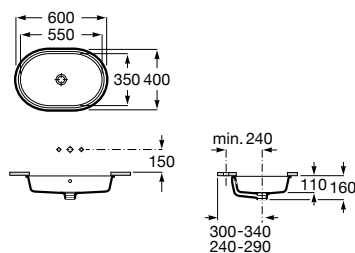

Lavatório de encastrar por baixo.
Não inclui torneira.

A3270YC000 550 mm 147,00 €

Acabamentos:

00