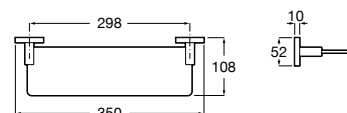

Prateleira. Possibilidade de instalação com parafusos ou adesivo, fixação incluída.

N

A817888C00 56,20 €
Cromado

A817888NB0 73,00 €
Preto mate

Acabamentos:

01 NB