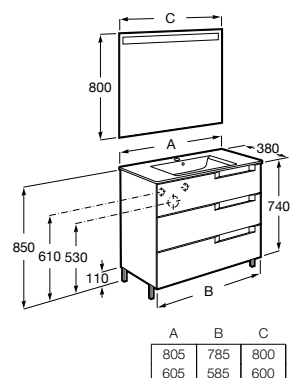

Unik - Inclui móvel compacto com três gavetas e lavatório. Inclui pés. Não inclui torneira.

A851884...	800 mm	517,00 €
A851883...	600 mm	495,00 €

Pack - Inclui móvel compacto com três gavetas, lavatório e espelho Eidos. Inclui pés. Não inclui torneira.

A851886...	800 mm	635,00 €
A851885...	600 mm	603,00 €

Acabamentos: