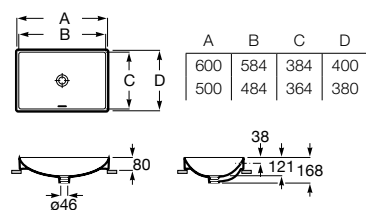

Acabamentos:

00

Sanita de tanque baixo Rimless® de saída dual e jogo de fixação. Altura de 420 mm (sem assento).

**A342687000** 191,00 €

Tanque de alimentação lateral com tampa e mecanismo de descarga dupla 4,5/3L.