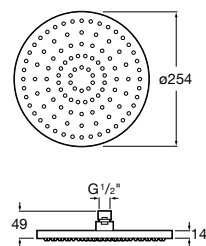

Rainsense

ø 250 mm

Chuveiro circular de parede ou teto orientável de ABS cromado. Não inclui braço de suporte à parede / teto.

A5B2250C00 145,00 €
Cromado

A5B2250NB0 153,00 €
Preto mate

A5B2250B00 153,00 €
Branco mate

Acabamentos: