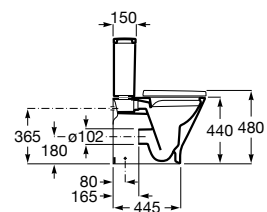

The Gap Round

Sanita Round de tanque baixo altura comfort compacta BTW Rimless® de saída dual com curva de esgoto, jogo de fixação e fixação da curva de esgoto à parede e altura 440.

A3420NJ000 173,00 €

Tanque de alimentação lateral com tampa e mecanismo de descarga dupla 4,5/3 litros.

A3410N1000 148,00 €

Tanque de alimentação inferior com tampa e mecanismo de descarga dupla 4,5/3 litros.

A3410N0000 148,00 €

Assento e tampo em Supralit® de queda amortecida para sanita compacta.

A801D22001 113,00 €

Assento e tampo em Supralit® com dobradiças de aço inox para sanita compacta.

A801D20001 60,90 €

Acabamentos:

00