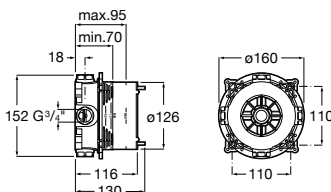

RocaBox universal para misturadoras de encastrar, adaptável a qualquer tipo de parede. Misturadora não incluída.

A525869403 138,00 €

Extensão interna (20 mm).

A525564303 99,50 €

Extensão externa (20 mm).

A525564600 Round 99,50 €

A525564700 Square 99,50 €