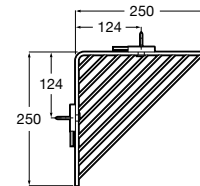

60,20 €

Acabamentos:

C0

Porta-objetos de canto.

**A817697C00**  
Cromado

60,20 €

Acabamentos:

C0