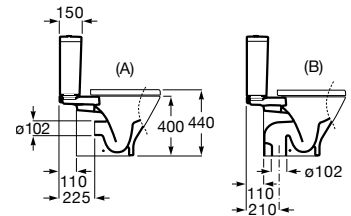

**A341470000** 155,00 €

Assento e tampo em Supralit® de queda amortecida.

**A80147200B** 104,00 €

Assento e tampo em Supralit® com dobradiças de aço inox.

**A80147000B** 54,20 €

Acabamentos:

00

Sanita Square de tanque baixo compacta BTW de saída dual com curva de esgoto, jogo de fixação e fixação da curva de esgoto à parede.