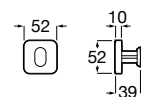

# Victoria

Ampla gama de soluções e design minimalista numa coleção funcional pensada para todo o tipo de lares e famílias.

Cabide (possibilidade de instalação com parafusos ou adesivo).

N

**A817880C00** 20,20 €  
Cromado