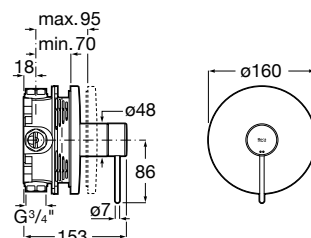

Misturadora de encastrar para banho ou duche (1 via) e manípulo Pin.

A5A2B3FC00 155,00 €
Cromado

A5A2B3FCN0 217,00 €
Everlux Preto Titânio

A completar com:
RocaBox universal.

A525869403 138,00 €

Acabamentos: