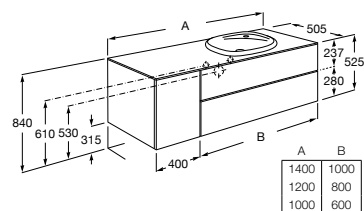

Inclui móvel com 2 gavetas e 1 porta para lavatório de encastrar de 585 / 450 mm à direita. Não inclui lavatório nem torneira. Acabamento do lavatório disponível em branco.

A851417... 1400 mm 1.708,00 €
Para lavatório 585 mm

A851415... 1400 mm 1.708,00 €
Para lavatório 450 mm

A851413... 1200 mm 1.635,00 €
Para lavatório 585 mm

A851411... 1200 mm 1.635,00 €
Para lavatório 450 mm

A851409... 1000 mm 1.557,00 €
Para lavatório 450 mm

Acabamentos: