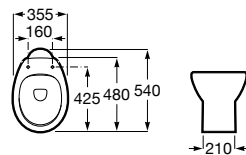

Sanita de tanque alto para tanque de encastrar ou fluxómetro com saída vertical. Inclui jogo de fixação e união de ligação.

A344398000 71,30 €
Branco

Sanita de tanque alto para tanque de encastrar ou fluxómetro com saída horizontal. Inclui jogo de fixação e união de ligação.

A344397000 71,30 €
Branco

Assento e tampo em Supralit® de queda amortecida.

A801B6200B 95,30 €
Branco

Assento e tampo em Supralit® com dobradiças de aço inox.

A801B6000B 44,80 €
Branco

Assento e tampo em Supralit® com dobradiças acetálicas

A801B6600B 37,30 €
Branco

Ligação reta. Saída vertical

AV0007800R 12,00 €

Acabamentos:

00