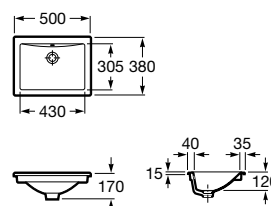

Outros lavatórios / Lavatórios de encastrar por baixo / Diverta / Neo Selene / Grand Berna / Berna

TABELA ROCA PRVP FEVEREIRO 2024

Diverta

Lavatório de encastrar ou de encastrar por baixo, sem orifício para torneira, com jogo de fixação. Não inclui torneira.

A327114000 500 mm 186,00 €

Acabamentos:

00