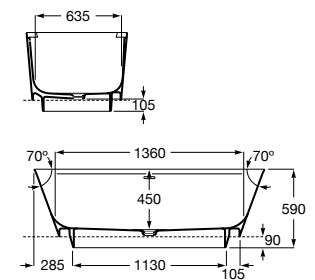

Tura

Banheira em Stonex® oval autoportante. Inclui válvula click-clack, sifão, avisador de nível integrado, bandeja de madeira e fita de luz LED.

A248672000 Branco	1700 x 750 mm	2.835,00 €

Acabamentos:

Opcional:

Apoio de cabeça com contrapeso em madeira.

A248674000	147,00 €