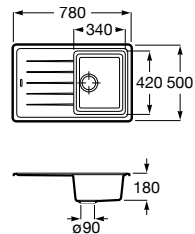

A880180..0 363,00 €

Acabamentos:

02 94

**Helsinki 50**

Lava-louça de uma cuba em Quarzex®, orifício insinuado para torneira, válvulas 3/2" e sifão.

**A880240..0** 461,00 €

Acabamentos:

02 11 94