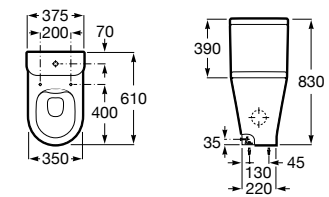

The Gap Round

Sanita Round de tanque baixo altura comfort compacta BTW Rimless® de saída dual com curva de esgoto, jogo de fixação e fixação da curva de esgoto à parede e altura 440.

A3420NJ000 173,00 €

Tanque de alimentação lateral com tampa e mecanismo de descarga dupla 4,5/3 litros.

A3410N1000 148,00 €

Tanque de alimentação inferior com tampa e mecanismo de descarga dupla 4,5/3 litros.

A3410N0000 148,00 €

Assento e tampo em Supralit® de queda amortecida para sanita compacta.

A801D22001 113,00 €

Assento e tampo em Supralit® com dobradiças de aço inox para sanita compacta.

A801D20001 60,90 €

Acabamentos:

00