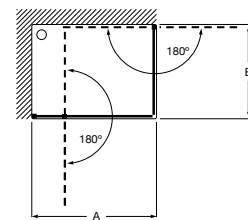

Acabamentos: