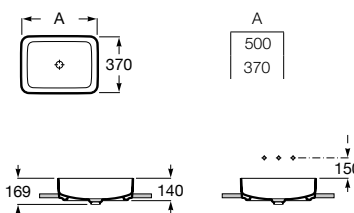

Lavatório Square em Fineceramic® sobre a bancada. Não inclui torneira. Inclui válvula de descarga universal e tampa cerâmica de 72 ø mm.

- **A327530000** 500 mm 425,00 €
  Branco brilho
- **A327530..0** 500 mm 533,00 €
  Acabamentos mate
- **A327532000** 370 mm 364,00 €
  Branco brilho
- **A327532..0** 370 mm 450,00 €
  Acabamentos mate

Acabamentos: