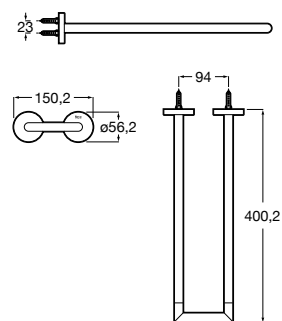

Acabamentos:

Toalheiro duplo.

<b>A817577C00</b>	78,30 €
Cromado	
<b>A817577C40</b>	119,00 €
Preto Mate	
<b>A817577B00</b>	119,00 €
Branco mate	

Acabamentos:

Toalheiro duplo giratório.

**A817578C00** 91,30 €  
Cromado