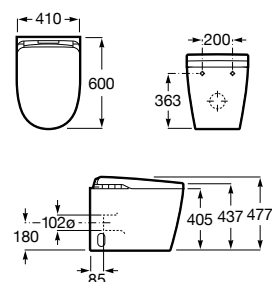

In-Wash® Insignia com In-Tank® BTW

Smart toilet BTW com tanque integrado de descarga dupla 4,5/3L. Inclui Roca Rimless® Vortex, assento e tampo com função premium de lavagem e secagem. Esmalte Supraglaze®. Necessita de tomada de corrente.

A803105001 3.363,00 €

Acabamento

00