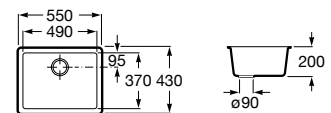

Riga 50

Lava-louça de uma cuba em Quarzex® com válvula 3/2" e sifão.

A880150..0 466,00 €

Acabamentos:

02 94