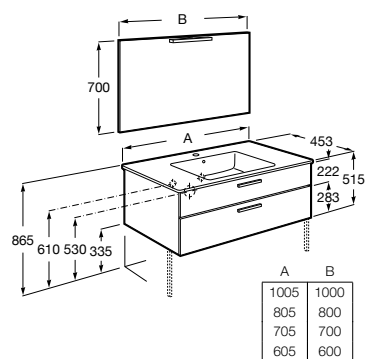

Unik - Inclui móvel com duas gavetas e lavatório. Não inclui pés nem torneira.

A851595... 1000 mm 425,00 €

A851594... 800 mm 383,00 €

A851593... 700 mm 370,00 €

A851592... 600 mm 342,00 €

Pack - Inclui móvel com duas gavetas, lavatório, espelho e aplique Starlight. Não inclui pés nem torneira.

A851605... 1000 mm 523,00 €

A851604... 800 mm 463,00 €

A851603... 700 mm 440,00 €

A851602... 600 mm 435,00 €

Opcional:

Conjunto de dois pés em alumínio de 335 mm.

A816826339 36,50 €

Acabamentos: