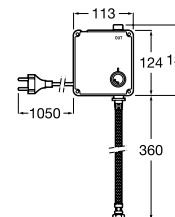

Loft-E

Torneira eletrônica de pré-mistura para lavatório com ligação de alimentação flexível com limitador de caudal a 5,7 litros/minuto. Alimentação por ligação à rede (230V). Inclui fonte de alimentação.

A5A3343C00 445,00 €

Torneira eletrônica de pré-mistura para lavatório com limitador de caudal a 5,7 litros/minuto. Alimentação por 4 pilhas alcalinas 1,5 V LR6 (AA). Não inclui pilhas.

A5A3243C00 416,00 €

Acabamentos: