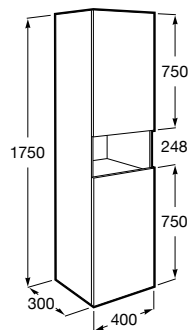

Delta

Módulo coluna de duas portas com prateleira aberta.

A857636... 1750 mm 400,00 €

Acabamentos:

- 509
- 510
- 511
- 512
- 513