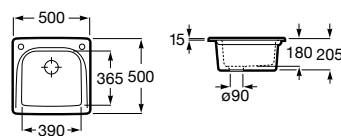

Beverly 50

Lava-louça de uma cuba em gres com dois orifícios insinuados para torneira, válvula 3/2" e válvula de descarga.

A366087000 305,00 €