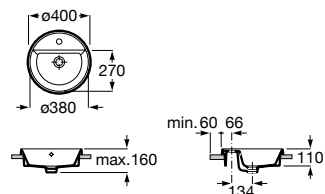

Lavatório de encastrar. Não inclui torneira.

A3270Y4000 400 mm 124,00 €

Acabamentos:

00