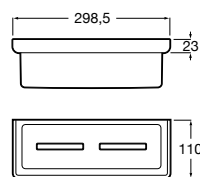

Porta-objetos.

A817028001 124,00 €
Cromado

A817028..0 190,00 €
Acabamentos Everlux

A817028VA0 190,00 €
Ouro escovado