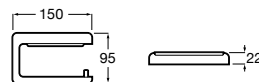

Acabamentos:

Porta-rolô sem tampa.

A817034001 56,30 €
Cromado

A817034..0 86,00 €
Acabamentos Everlux

A817034VA0 86,00 €
Ouro escovado