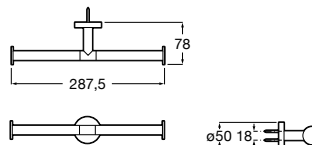

Porta-rolô sem tampa duplo.

A817687C00 37,00 €
Cromado

Acabamentos:

C0