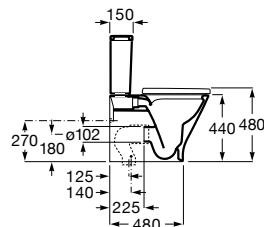

Sanita Square de tanque baixo altura comfort BTW Rimless® de saída dual.

A3421AC000 172,00 €

Tanque de alimentação lateral com tampa e mecanismo de descarga dupla 4,5/3L.

A341471000 155,00 €

Tanque de alimentação inferior com tampa e mecanismo de descarga dupla 4,5/3L.

A341470000 155,00 €

Assento e tampo em Supralit® de queda amortecida.

A80147200B 104,00 €

Assento e tampo em Supralit® com dobradiças de aço inox.

A80147000B 54,20 €

Acabamentos:

00