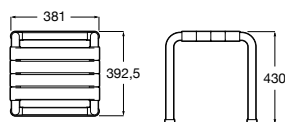

Access Pro

Banco de banho.

A816988009 370,00 €
Acabamento em vinílico branco antibacteriano.

A816963009 275,00 €
Acabamento em vinílico branco.