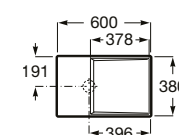

Horizon Dash

Lavatório sobre a bancada sem orifício para torneira e com adaptador para válvula. Não inclui torneira.

A32727900B 600 mm 175,00 €
Branco

A327279..B 600 mm 211,00 €
Cores Mate