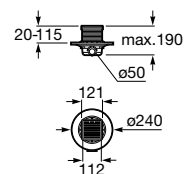

In-Drain Shower SQ

Elementos de instalação em obra para zonas de duche. Conjunto de esgoto e manta Geotêxtil.

A276092000	113 x 113 mm	220,00 €