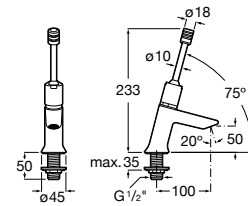

Instant Care

Torneira temporizada de bancada para lavatório com alavanca.

A5A4377C00 120,00 €

Acabamentos: