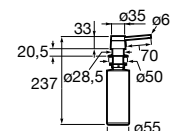

Doseador de encastrar

Doseador de encastrar.

A861104000 95,80 €