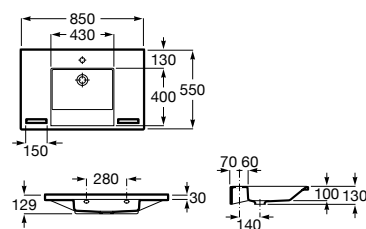

Access

Lavatório em Stonex® mural com jogo de fixação, prateleiras e toalheiros integrados. Não inclui torneira.

A2W8004000 850 mm 389,00 €

Acabamentos:

00