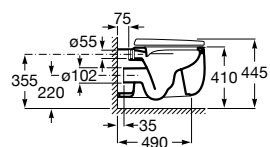

Sanita suspensa Rimless® com saída horizontal e fixações ocultas. Inclui jogo de fixação. Para a instalação de sanitas suspensas é necessário um sistema de instalação Roca compatível.

A3460B7000 867,00 €
Branco brilho

A3460B7..0 1.039,00 €
Acabamentos mate

Assento e tampo em Supralit® de queda amortecida.

A801B8200B 192,00 €
Branco brilho

A801B82..B 192,00 €
Acabamentos mate

Acabamentos: