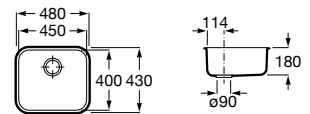

Lisboa 45

Lava-louça de uma cuba em aço inox com válvula 3½".

A870M10450 123,00 €