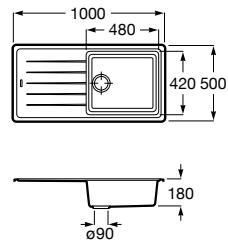

Bergen 100

Lava-louça reversível de uma cuba em Quarzex®, com escorredor, dois orifícios insinuados para torneira, válvula 3/2" e sifão.

A880190..0 395,00 €

Acabamentos:

02 94