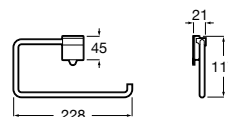

Acabamentos:

Toalheiro de anilha (possibilidade de instalação com parafusos ou adesivo).

A816847001	56,70 €
Cromado	
A816847024	66,80 €
Preto Mate