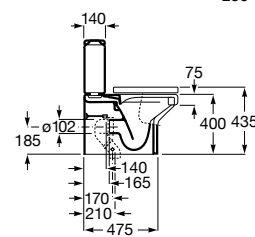

A	B
600	480
500	390
450	382

Sanita de tanque baixo Rimless® BTW de saída dual. Inclui jogo de fixação e curva de esgoto (210 mm).

A34278L000 205,00 €

Tanque de alimentação lateral com tampa e mecanismo de descarga dupla 4,5/3L.

A341782000 206,00 €

Tanque de alimentação inferior com tampa e mecanismo de descarga dupla 4,5/3L.

A341786000 206,00 €

Assento e tampo em Supralit® de queda amortecida para sanita compacta.

A80178C004 136,00 €

Assento e tampo em Supralit® com dobradiças de aço inox para sanita compacta.

A80178B004 74,10 €

Acabamentos:

00