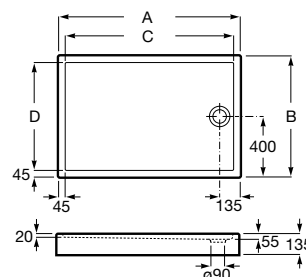

Acabamentos:

00

A	B	C	D
1400	900	1300	810
1200	900	1100	810
1000	900	900	810
1400	800	1300	710
1200	800	1100	710
1000	800	900	710

**Granada Compact Square**

Base de duche acrílica extraplana com altura de 135 mm. Inclui válvula de descarga.