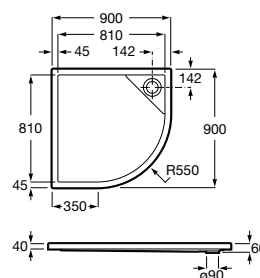

Granada Flat Angular

Base de duche acrílica extraplana com altura de 60 mm. Angular R550. Não inclui válvula de descarga.

A276259000 900 x 900 mm 270,00 €

Opcional:

Válvula de descarga para bases de duche. Altura 80 mm.

A506404400 Ø 90 mm 38,30 €

Acabamentos:

00