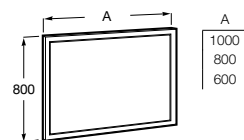

# Prisma

Design inteligente e pormenores ao serviço da organização num móvel para espaços de banho. Perfeito para quem procura estar rodeado de harmonia e equilíbrio.

Unik - Inclui móvel de duas gaveta e lavatório duplo. Sifão economizador de espaço incluído. Não inclui torneiras.