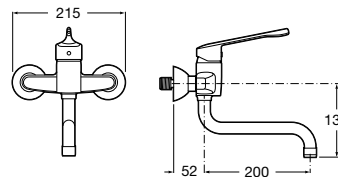

Victoria Pro

Misturadora de parede para lavatório com cano inferior giratório, manípulo adaptado, perlador e ligações de alimentação flexíveis. Cromado

A5A7623C00* 166,00 €