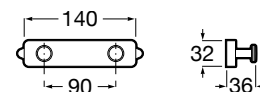

Acabamentos:

Cabide duplo (possibilidade de instalação com parafusos ou adesivo).

A817721C00 34,00 €
Cromado

A817721NB0 44,20 €
Preto Mate