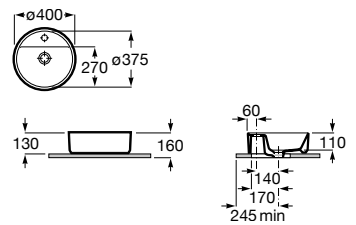

Lavatório sobre a bancada. Não inclui torneira.

A3270MK000 400 mm 132,00 €

Acabamentos:

00