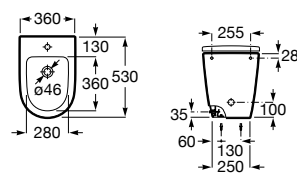

Bidé BTW. Altura de 420 mm (sem tampo).
Inclui jogo de fixação. Não inclui tampo e torneira.

A357687000 163,00 €

Tampo em Supralit® para bidé de queda amortecida.

A806E12001 131,00 €

Tampo em Supralit® para bidé.

A806E10001 70,80 €

Acabamentos:

00