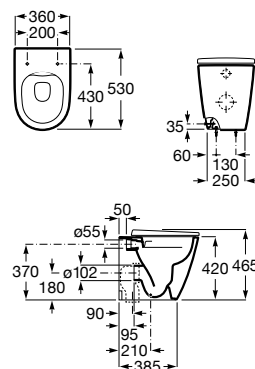

**A801E12001** 126,00 €

Assento e tampo em Supralit® com dobradiças de aço inox.

**A801E10001** 68,30 €

Acabamentos:

00

Bidé BTW. Altura de 420 mm (sem tampo).  
Inclui jogo de fixação. Não inclui tampo e torneira.