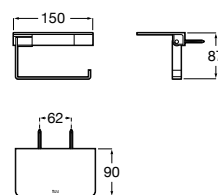

Porta-rolô com tampa.

A817612C00 53,00 €
Cromado

A817612C40 79,80 €
Preto Mate