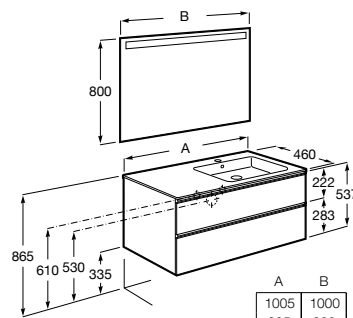

A	B
1005	1000
805	800

Pack - Inclui móvel de duas gavetas, lavatório à direita / esquerda e espelho Eidos. Não inclui torneira.

A851515...	1000 mm	627,00 €
Lavatório à direita		
A851514...	1000 mm	627,00 €
Lavatório à esquerda		
A851854...	1000 mm	627,00 €
Lavatório central		
A851513...	800 mm	547,00 €
Lavatório à direita		
A851512...	800 mm	547,00 €
Lavatório à esquerda		

Opcional:

Conjunto de dois pés (335 mm)		36,50€
A816826...		
Estrutura com toalheiro (1 un.)		94,70 €
A816831485		
Estrutura sem toalheiro (1 un.)		94,70 €
A816830485		

Acabamentos: