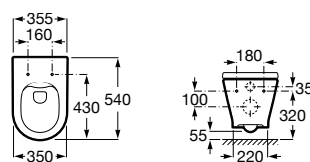

Assento e tampo em Supralit® de queda amortecida.

**A801D12001** 103,00 €

Assento e tampo em Supralit® com dobradiças de aço inox.

**A801D10001** 53,40 €

Acabamentos:

Sanita Round suspensa compacta Rimless® com fixações ocultas e saída horizontal. Para a instalação de sanitas suspensas é necessário um sistema de instalação Roca compatível.