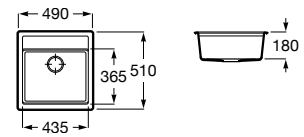

Helsinki 40

Lava-louça de uma cuba em Quarzex®, orifício insinuado para torneira, válvulas 3/2" e sifão.

A880230..0 413,00 €

Acabamentos:

02 11 94