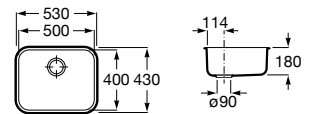

Lisboa 50

Lava-louça de uma cuba em aço inox com válvula 3½".

A870M10500 142,00 €