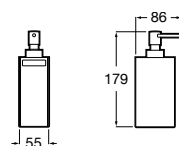

Doseador de bancada.

A816841001 56,70 €
Cromado

A816841024 66,80 €
Preto Mate

Acabamentos:

01 24