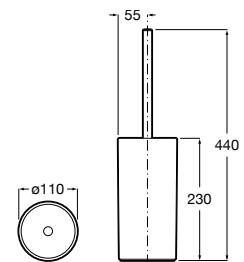

Piaçaba e porta-piaçaba de chão.

A3870ZF000 43,50 €

Acabamentos:

00

Acessórios Onda