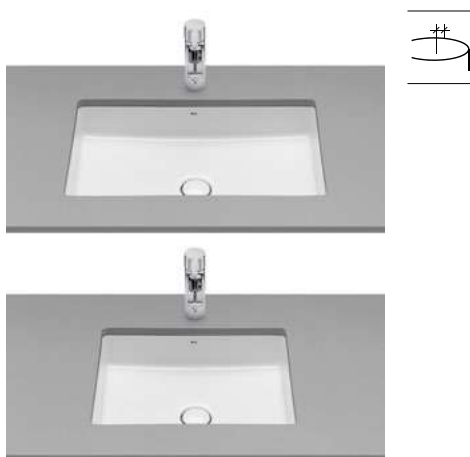

Lavatório em Fineceramic® de encastrar por baixo com jogo de fixação. Não inclui torneira.

- **A327535000** 605 mm 291,00 €
  Branco brilho
- **A327535..0** 605 mm 367,00 €
  Acabamentos mate
- **A327536000** 495 mm 245,00 €
  Branco brilho
- **A327536..0** 495 mm 309,00 €
  Acabamentos mate

Acabamentos: