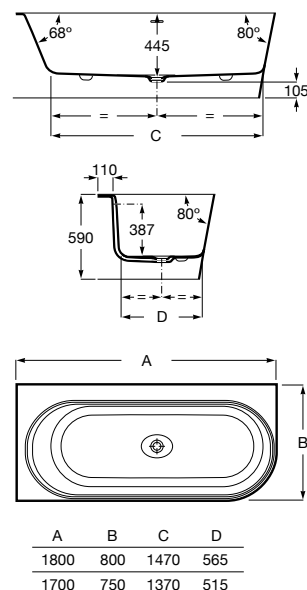

Raina

Banheira em Stonex® apta para duas pessoas de instalação no canto esquerdo. Inclui válvula click-clack.

A248663000	1800 x 800 mm	2.595,00 €
A248666000	1700 x 750 mm	2.360,00 €
Branco		
A2486630PO	1800 x 800 mm	3.633,00 €
A2486660PO	1700 x 750 mm	3.303,00 €
Pérola		
A2486630XO	1800 x 800 mm	3.633,00 €
A2486660XO	1700 x 750 mm	3.303,00 €
Onix		
A2486630BO	1800 x 800 mm	3.633,00 €
A2486660BO	1700 x 750 mm	3.303,00 €
Bege		
A2486630CO	1800 x 800 mm	3.633,00 €
A2486660CO	1700 x 750 mm	3.303,00 €
Café		
A2486630KO	1800 x 800 mm	3.633,00 €
A2486660KO	1700 x 750 mm	3.303,00 €
Preto		

Acabamentos: