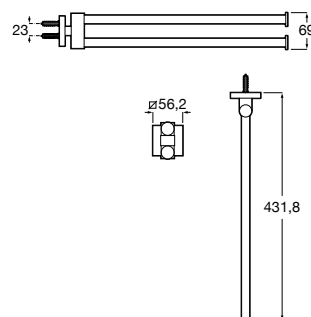

**A817608C40** 124,00 €  
Preto Mate

Acabamentos:

Toalheiro duplo giratório.

**A817609C00** 96,00 €  
Cromado

**A817609C40** 145,00 €  
Preto Mate

Acabamentos:

Toalheiro de anilha.  
Cromado

**A817610C00** 62,50 €  
Cromado