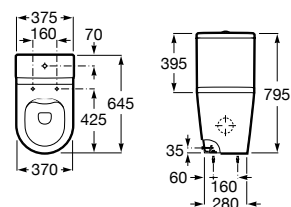

Tampo em Supralit® para bidé de queda amortecida.

A80653200B 211,00 €
Branco brilho

A806532..B 211,00 €
Acabamentos mate

Acabamentos:

Sanita Round de tanque baixo BTW Rimless® de saída dual. Inclui curva de esgoto, jogo de fixação e fixação da curva de esgoto à parede.

A342526000 291,00 €
Branco brilho

A342526..0 367,00 €
Acabamentos mate