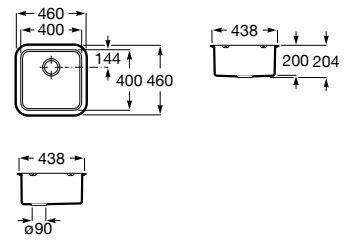

Berlin 40 Plus

Lava-louça de uma cuba em aço inox com válvula 3½" e válvula de descarga.

A870B10400 186,00 €