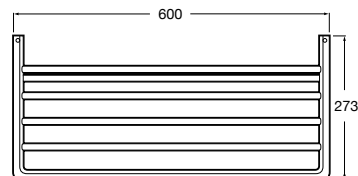

Acabamentos: