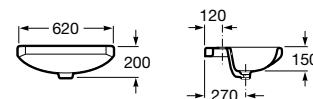

Estudio Angular

Lavatório mural, com jogo de fixação. Não inclui torneira.

A325200001 440 mm 102,00 €

Acabamentos:

00