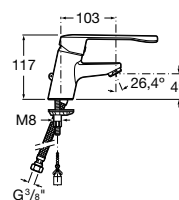

Victoria Pro

Misturadora para lavatório com manípulo adaptado, perlador e ligações de alimentação flexíveis. Cromado

A5A3123C00* 92,50 €