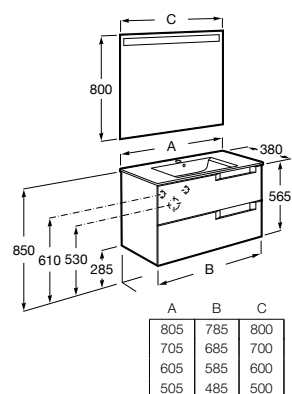

Unik - Inclui móvel compacto com duas gavetas e lavatório. Não inclui torneira.

A851812...	800 mm	427,00 €
A851811...	700 mm	412,00 €
A851810...	600 mm	395,00 €
A851809...	500 mm	377,00 €

Pack - Inclui móvel compacto com duas gavetas, lavatório e espelho Eidos. Não inclui torneira.

A851832...	800 mm	547,00 €
A851831...	700 mm	525,00 €
A851830...	600 mm	503,00 €
A851829...	500 mm	480,00 €

Opcional:

Conjunto de dois pés. Alumínio.

A816829339 36,70 €

Conjunto de dois pés. Niquelados.

A816829458 36,70 €

Acabamentos: