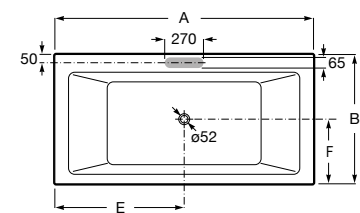

A	B	C	D	E	F
1800	900	470	860	900	425
1800	800	470	860	900	375
1700	800	460	780	850	375
1700	750	460	780	850	350
1600	750	460	680	800	350

G	H
255	340
240	270
240	270
240	220
240	220

Opcional:

Apoio de cabeça.

A248594000	75,30 €

Pega.

A248595000	75,60 €

Painel.

A259114000	1800 mm	378,00 €
A259113000	1700 mm	328,00 €
A259112000	1600 mm	317,00 €

Painel lateral.

A259118000	900 mm	245,00 €
A259117000	800 mm	227,00 €
A259116000	750 mm	178,00 €
A259115000	700 mm	178,00 €