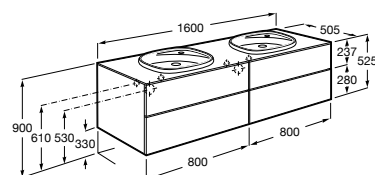

Inclui móvel com 4 gavetas para 2 lavatórios de encastrar de 585 / 450 mm. Não inclui lavatórios nem torneiras. Acabamento do lavatório disponível em branco.

A851419... 1600 mm 2.037,00 €
Para lavatórios 585 mm

A851418... 1600 mm 2.037,00 €
Para lavatórios 450 mm

Acabamentos: