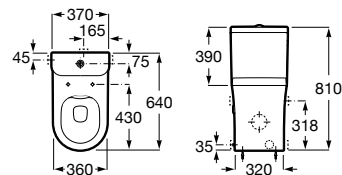

Pack: The Gap Round D-Trit, sanita de tanque baixo BTW Rimless® com triturador integrado (oculto), tanque com mecanismo de descarga dupla 4,5/3L, assento e tampo de Supralit® de queda amortecida.

A34T0N2000 819,00 €

Acabamentos:

00