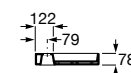

Acabamentos:

**Horizon Geometric**

Lavatório sobre a bancada com orifício para torneira e com adaptador para válvula. Não inclui torneira.

**A32727600B** 600 mm 134,00 €  
Branco

**A327276..B** 600 mm 159,00 €  
Cores Mate