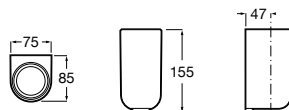

Copo para escova de dentes de parede.

A3870ZL000 28,80 €

Acabamentos:

00