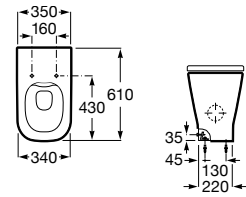

The Gap Square

Sanita Square de tanque alto comfort BTW Rimless® para tanque de encastrar ou fluxómetro, de saída dual. Inclui jogo de fixação.

A347479000 225,00 €

Assento e tampo em Supralit® de queda amortecida.

A80147200B 104,00 €

Assento e tampo em Supralit® com dobradiças de aço inox.

A80147000B 54,20 €

Acabamentos:

00