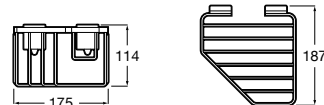

Acabamentos:

Porta-objetos de canto (possibilidade de instalação com parafusos ou adesivo).

A816854001	84,70 €
Cromado	
A816854024	101,00 €
Preto Mate