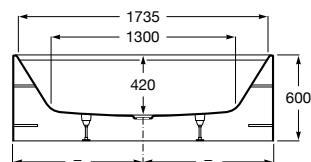

Modo

Banheira em Surfex® retangular autoportante. Inclui válvula click-clack com tampa em Surfex® e pés.

AB10070832000000	1800 x 800 mm	3.169,00 €

Acabamentos: