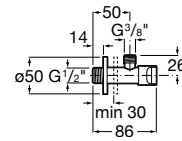

**A5A878EC00** 61,10 €

Acabamentos:

C0

**Torneira de corte**

Torneira de corte (válvula cerâmica).

**A525164400** 1/2" - 3/8" 7,98 €

Acabamentos:

**Torneira de corte**