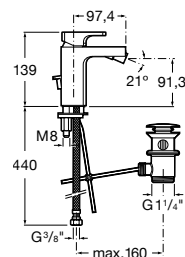

Misturadora monocomando para bidê com válvula de descarga automática e ligações de alimentação flexíveis.

A5A6001C00 316,00 €
Cromado

Acabamentos:

C0