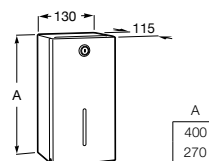

Public

Dispensador de rolo de papel higiênico.

A817408001 2 rolos 64,70 €
Acabamento aço brilhante

A817408002 2 rolos 65,20 €
Acabamento aço acetinado