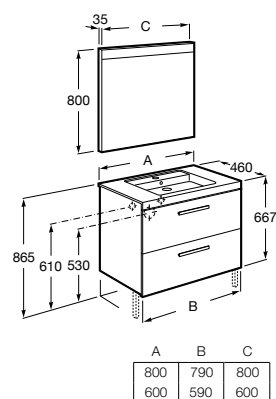

Unik - Inclui móvel de duas gavetas e lavatório. Sifão economizador de espaço incluído. Não inclui torneira.

A855952... 800 mm 925,00 €

A855951... 600 mm 847,00 €

Pack - Inclui móvel de duas gavetas, lavatório e espelho Prisma Basic com luz LED. Sifão economizador de espaço incluído. Não inclui torneira.

A855936... 800 mm 1.190,00 €

A855935... 600 mm 1.072,00 €

Opcional:

Conjunto de dois pés.

A816764339 61,80 €

Acabamentos: