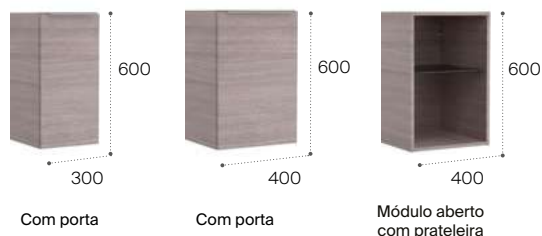

Módulos auxiliares (não admitem instalação de lavatório)