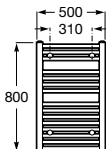

Toalheiro de aquecimento central. Inclui kit de montagem, ficha e purgador.

A815504000 800 mm 180,00 €

Branco

A815504001 800 mm 253,00 €

Cromado

Acabamentos: