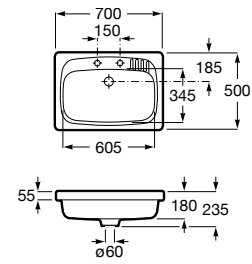

**A365971001** 188,00 €

**Lugano 60**

Lava-louça de uma cuba em gres com dois orifícios insinuados para torneira e válvula 3½".

**A365972001** 144,00 €

**Tábua de madeira**

Tábua para lava-louça.

**A863140000** 159,00 €