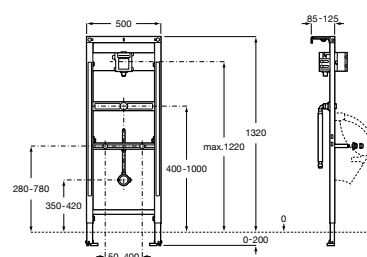

Duplo S Urinol

Estrutura para urinol e acessórios de instalação. Profundidade mínima de instalação de 98 mm. Para montagem em parede tipo pladur e/ou em parede de alvenaria.

A8900F4200 441,00 €

N

Sistemas de instalação / Placas de acionamento / PS1 / PS2

PS1

Placa de acionamento de descarga dupla para sistemas de instalação Duplo S Roca. Não são necessárias ferramentas para a instalação.

A890225300 Branco 63,10 €

A890225301 Cromado 70,40 €

A890225306 Preto mate 70,40 €

Acabamentos:

N

PS2

Placa de acionamento de descarga dupla para sistemas de instalação Duplo S Roca. Não são necessárias ferramentas para a instalação.

A890224300 Branco 63,10 €

A890224301 Cromado 70,40 €

A890224306 Preto mate 70,40 €

Acabamentos:

N