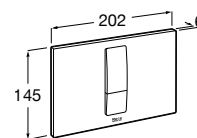

PS4 Single

Placa de acionamento de descarga única em aço inox para sistemas de instalação Duplo S Roca.

A890221204 408,00 €

N