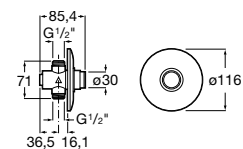

Instant

Torneira temporizada de passagem reta de encastrar para urinol com espelho redondo.

A5A9077C00 74,80 €

Acabamentos:

C0