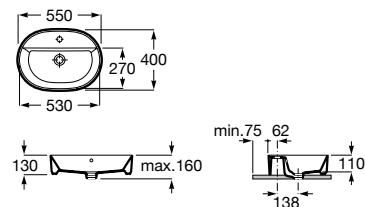

Lavatório sobre a bancada. Não inclui torneira.

A3270Y0000 550 mm 175,00 €

Acabamentos:

00