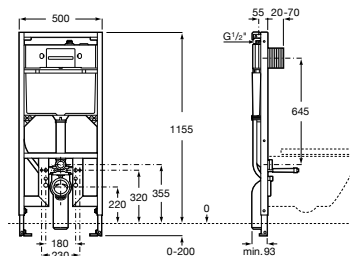

Duplo S Smart

Estrutura com mecanismo de descarga dupla de 4/2L, 4,5/3L ou 6/3L, flexível de alimentação para Smart Toilets, tubo e acessórios de instalação, altura 1190 mm e curva de evacuação 90 Ø / 110 Ø. Recomendado para a instalação da sanita suspensa In-Wash® Inspira. Perfil metálico com capacidade de resistência até 400 kg. Profundidade mínima de instalação de 107 mm. Para montagem em parede tipo pladur. Pés ajustáveis entre 0-200 mm com sistema de travão. Ligações hidráulicas superiores. A completar com uma placa de acionamento Roca compatível (não incluída).

A8900A8020	431,00 €