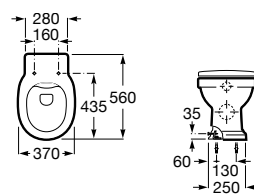

Sanita de tanque alto Rimless®, para tanque de encastrar ou fluxómetro e saída dual. Inclui jogo de fixação.

A3440A9000 425,00 €
Branco

A3440A9560 534,00 €
Preto

Assento e tampo em Supralit® de queda amortecida.

A801B5200B 238,00 €
Branco

A801B5238B 238,00 €
Cinzento

A801B5256B 238,00 €
Preto