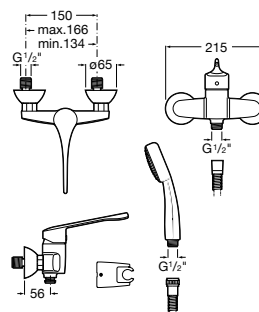

Victoria Pro

Misturadora exterior para banho ou duche com manípulo adaptado, chuveiro de mão, flexível de 1,70 m e suporte articulado. Cromado

A5A2023C02* 87,20 €