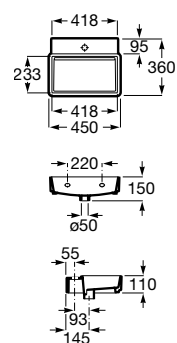

Lavatório compacto mural com 1 orifício.
Não inclui torneira.

A327690000 450 mm 155,00 €
Branco brilho

A327690620 450 mm 187,00 €
Branco mate

Acabamentos:

00 62

N