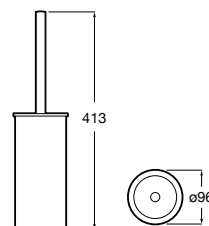

# Allegro

O metal uniu-se à forma do círculo e o resultado foi uma coleção de acessórios jovem, com diversos acabamentos.

Cabide.

**A817860NB0** 19,80 €  
Preto Mate

**A817860B00** 19,80 €  
Branco Mate

Acabamentos: