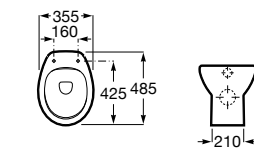

Sanita de tanque alto para tanque de encastrar ou fluxómetro com saída vertical. Inclui jogo de fixação e união de ligação.

A344398000 71,30 €
Branco

Sanita de tanque alto para tanque de encastrar ou fluxómetro com saída horizontal. Inclui jogo de fixação e união de ligação.

A344397000 71,30 €
Branco

Assento e tampo em Supralit® de queda amortecida.

A801B6200B 95,30 €
Branco

Assento e tampo em Supralit® com dobradiças de aço inox.

A801B6000B 44,80 €
Branco

Assento e tampo em Supralit® com dobradiças acetálicas

A801B6600B 37,30 €
Branco

Ligação reta. Saída vertical

AV0007800R 12,00 €

Acabamentos:

00