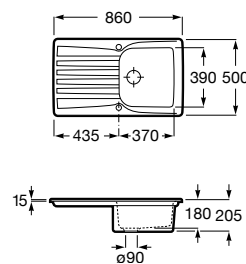

Beverly 85-E

Lava-louça reversível de uma cuba em gres com escorredor, dois orifícios insinuados para torneira, válvula 3/2" e válvula de descarga.

A366067000 380,00 €