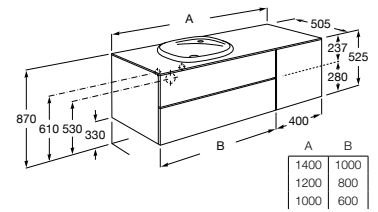

Unik - Inclui móvel com 2 gavetas e 1 porta e lavatório de Surfex® à esquerda. Não inclui pés nem torneiras. Acabamento do lavatório disponível em branco.

A851393...	1400 mm	2.155,00 €
A851391...	1200 mm	1.822,00 €
A851389...	1000 mm	1.735,00 €

Acabamentos: