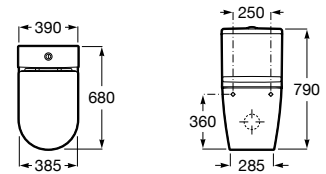

In-Wash® Inspira de tanque baixo BTW

Smart toilet de tanque baixo BTW de descarga dupla 4,5/3L de saída dual. Inclui Roca Rimless®, assento e tampo com função de lavagem e secagem. Necessita de tomada de corrente.

A80306L001 2.080,00 €

Acabamento