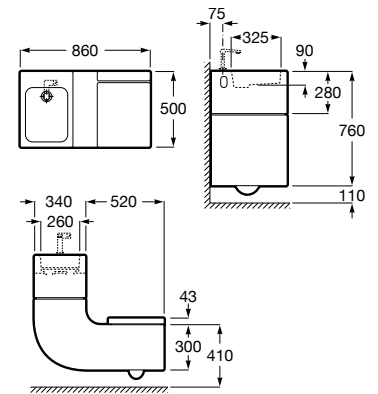

W + W

Lavatório, sanita e torneira Singles.
Assento incluído.

A893020001 860 mm 4.469,00 €

Acabamentos:

00