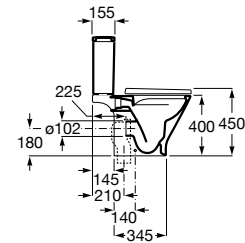

**A3410N0000** 148,00 €

Assento e tampo em Supralit® de queda amortecida.

**A801D12001** 103,00 €

Assento e tampo em Supralit® com dobradiças de aço inox.

**A801D10001** 53,40 €

Acabamentos:

00

Sanita Round de tanque baixo compacta BTW Rimless® de saída dual, jogo de fixação e fixação de curva de esgoto à parede.