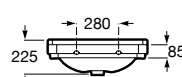

Lavatório mural com jogo de fixação.
1 orifício para torneira. Não inclui torneira.

A3270A1000 650 mm 347,00 €
Branco

A3270A1560 650 mm 427,00 €
Preto

Lavatório mural com jogo de fixação.
3 orifícios para torneira. Não inclui torneira.

A3270A1003 650 mm 370,00 €
Branco

A3270A1563 650 mm 464,00 €
Preto

Opcional:

Coluna para lavatório.
Não inclui jogo de fixação.

A3370A0000 208,00 €
Branco

A3370A0560 253,00 €
Preto

Acabamentos: