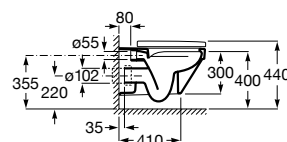

Sanita suspensa Rimless® com fixações ocultas e saída horizontal. Para a instalação de sanitas suspensas é necessário um sistema de instalação Roca compatível.

A34678L000 255,00 €

Assento e tampo em Supralit® de queda amortecida.

A801782004 136,00 €

Assento e tampo em Supralit® com dobradiças de aço inox.

A801780004 73,80 €

Acabamentos:

00