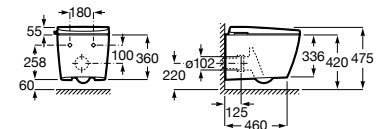

Sanita suspensa com tanque integrado (In-tank®) de descarga dupla 4,5/3L. Inclui Roca Rimless® Vortex, assento e tampo de queda amortecida. Esmalte Supraglaze®. Não necessita de tomada de corrente. Para a instalação, recomendamos um sistema de instalação Roca compatível (A822091001).

A80336NSOH 650,00 €

Acabamentos:

00