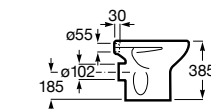

Sanita de tanque alto para tanque de encastrar ou fluxómetro com saída vertical. Inclui jogo de fixação e união de ligação.

A344398000 71,30 €
Branco

Sanita de tanque alto para tanque de encastrar ou fluxómetro com saída horizontal. Inclui jogo de fixação e união de ligação.

A344397000 71,30 €
Branco

Assento e tampo em Supralit® de queda amortecida.

A801B6200B 95,30 €
Branco

Assento e tampo em Supralit® com dobradiças de aço inox.

A801B6000B 44,80 €
Branco

Assento e tampo em Supralit® com dobradiças acetálicas

A801B6600B 37,30 €
Branco

Ligação reta. Saída vertical

AV0007800R 12,00 €

Acabamentos:

00