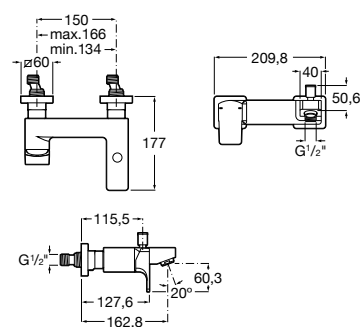

Misturadora monocomando para bidê com manipulo lateral, válvula de descarga automática e ligações de alimentação flexíveis. Abertura em água fria.

A5A6301C00 436,00 €
Cromado

Acabamentos:

C0

Misturadora monocomando exterior para banho-duche com inversor automático.

A5A0D01C00 419,00 €
Cromado

Acabamentos:

C0