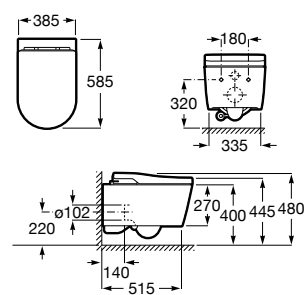

In-Wash® Inspira com In-Tank® suspensa

Smart toilet suspensa com tanque integrado de descarga dupla 4,5/3L. Inclui Roca Rimless® Vortex, assento e tampo com função de lavagem e secagem. Esmalte Supraglaze®. Necessita de tomada de corrente. Para a instalação, recomendamos um sistema de instalação Roca compatível (A822091001).

A803094001 2.581,00 €

Acabamento

00