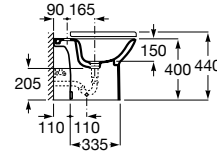

Bidé Square. Inclui jogo de fixação. Não inclui tampo e torneira.

A355994000 86,60 €

Tampo para bidé de Supralit® de queda amortecida.

A8069D200B 103,00 €

Tampo para bidé de Supralit®.

A8069D000B 54,50 €

Acabamentos:

00