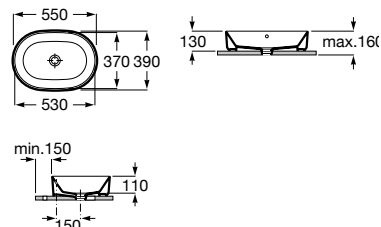

Lavatórios sobre a bancada.
Não inclui torneira.

A3270Y1000 550 mm 167,00 €

Acabamentos:

00