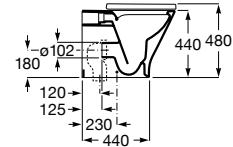

**A80147200B** 104,00 €

Assento e tampo em Supralit® com dobradiças de aço inox.

**A80147000B** 54,20 €

Acabamentos:

00

**The Gap Square**

Bidé Square BTW altura comfort, com jogo de fixação. Não inclui torneira.