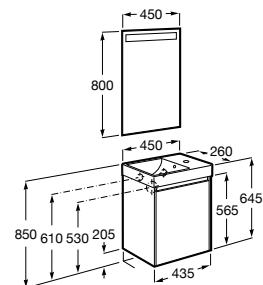

Unik - Inclui móvel compacto de uma porta e lavatório em Fineceramic®. Não inclui torneira.

A851678... 450 mm 472,00 €

Pack - Inclui móvel compacto de uma porta, lavatório em Fineceramic® e espelho Eidos. Não inclui torneira.

A851696... 450 mm 603,00 €

Acabamentos: