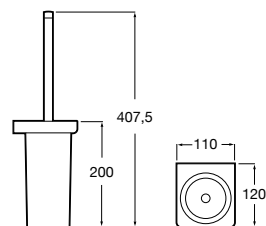

Piaçaba e porta-piaçaba de parede.

A817036001 124,00 €
Cromado

A817036..0 190,00 €
Acabamentos Everlux

A817036VA0 ^N 190,00 €
Ouro escovado

Acabamentos: