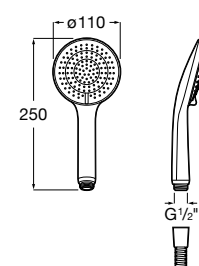

Sensum Round 110/3

Chuveiro de mão com 3 funções.

A5BG109C00 28,40 €
Cromado

A5BG109NB0 67,30 €
Preto mate

A5BG109B00 67,30 €
Branco mate

Acabamentos: