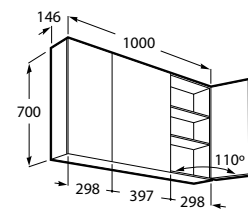

**A857379472** 800 mm 493,00 €

**Eidos**

Armário-espelho com luz LED, tomada elétrica e espelho interior.

**A857378472** 600 mm 415,00 €

**Luna**

Armário-espelho.

**A857377472** 1000 mm 430,00 €

**Luna**