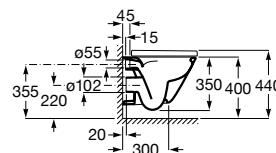

Sanita Square suspensa compacta Rimless® com fixações ocultas com saída horizontal. Para a instalação de sanitas suspensas é necessário um sistema de instalação Roca compatível.

A34647A000 216,00 €

Assento e tampo em Supralit® de queda amortecida para sanita compacta.

A80173200B 114,00 €

Assento e tampo em Supralit® com dobradiças de aço inox para sanita compacta.

A80173000B 62,00 €

Acabamentos:

00