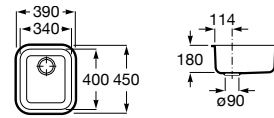

Porto 35

Lava-louça de uma cuba em aço inox com válvula 3½" e válvula de descarga.

A870R10330 125,00 €