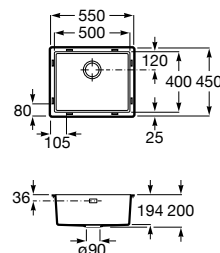

Praga 50

Lava-louça de uma cuba em aço inox com válvula 3½" e válvula de descarga.

A871501D01 359,00 €