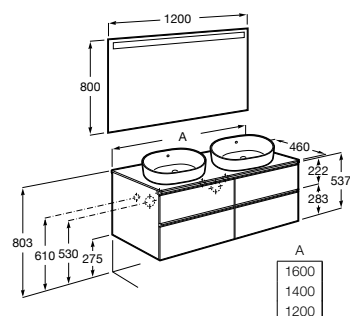

Unik - Móvel base de 4 gavetas para lavatórios sobre a bancada. Bancada com tratamento contra a humidade. Não inclui lavatórios nem torneiras.

A851962...	1600 mm	1.137,00 €
A851961...	1400 mm	980,00 €
A851506...	1200 mm	817,00 €

Pack - Móvel base de 4 gavetas para lavatórios sobre a bancada e espelho Eidos. Bancada com tratamento contra a humidade. Não inclui lavatórios nem torneiras.

A851537...	1200 mm	1.140,00 €

Opcional:

Conjunto de dois pés (275 mm)

A816829...	36,70 €

Estrutura com toalheiro (1 un.)

A816831485	94,70 €

Estrutura sem toalheiro (1 un.)

A816830485	94,70 €

Acabamentos: