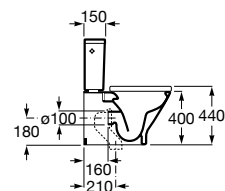

Sanita Square de tanque baixo compacta BTW Rimless® de saída dual com curva de esgoto, jogo de fixação e fixação da curva de esgoto à parede.

A34273700H* 177,00 €

Tanque de alimentação inferior com tampa e mecanismo de descarga dupla 4,5/3L.

A341730000* 159,00 €

Assento e tampo em Supralit® de queda amortecida para sanita compacta.

A80173200B 114,00 €

Assento e tampo em Supralit® com dobradiças de aço inox para sanita compacta.

A80173000B 62,00 €

Acabamentos:

00