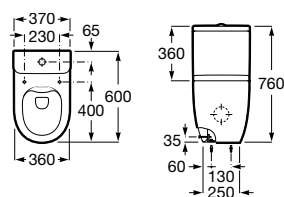

Sanita de tanque baixo compacta BTW Rimless® de saída dual. Inclui curva de esgoto, jogo de fixação e fixação da curva de esgoto à parede.

A34224L000 245,00 €

Tanque com tampa e mecanismo de descarga dupla 4,5/3 Litro.

A341240000 206,00 €

Tanque com mecanismo Touchless. Para substituir tanque Meridian referência A341241000.

A34R240000 256,00 €

Assento e tampo em Supralit® de queda amortecida para sanita compacta.

A8012AC00B 131,00 €

Assento e tampo em Supralit® com dobradiças de aço inox.

A8012AB00B 73,40 €

Acabamentos:

00