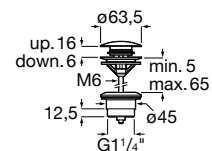

**A5A2A09C00** 141,00 €  
Cromado

**A5A2A09NB0** 198,00 €  
Preto mate

Acabamentos:

**Válvula universal**

Válvula universal. Tampa com  $\varnothing$  65 mm.

**A5054015NB** 35,60 €  
Preto Mate

Acabamentos: