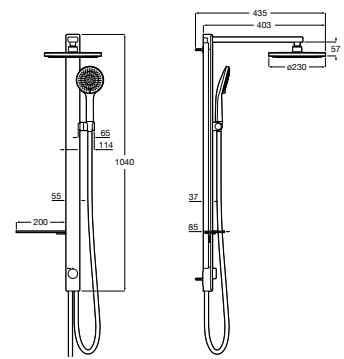

Deck-C

Coluna para duche com inversor com inversor, adaptável a qualquer misturadora e com prateleira. Inclui chuveiro circular, chuveiro de mão e flexível metálico.

A5A9M09NB0 353,00 €
Preto mate

A5A9M09B00 353,00 €
Branco mate

Acabamentos:

NB **B0**

N

Loft

Coluna bicomando para duche com altura fixa. Inclui chuveiro circular de $\varnothing$ 200 mm, chuveiro de mão de 25 x 180 mm, flexível metálico de 1,7 m e suporte articulado regulável em altura.

A5A9743C00 933,00 €

Acabamentos:

C0