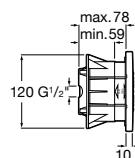

Puzzle Jato orientável Round

Jato empotrado orientável com 1 função para espaços de duche.

A5B3878C00	106,00 €

Acabamentos: