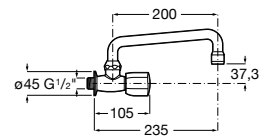

**A5A748EC00** 95,50 €

Acabamentos:

C0

**Brava**

Torneira de parede para lava-roupa com cano giratório.

**A5A858EC00** 69,20 €

Acabamentos:

C0