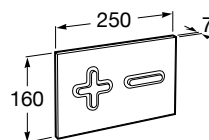

PL6 Dual

Placa de acionamento de descarga dupla para sistemas de instalação ONE Roca. Não são necessárias ferramentas para a instalação.

A890185000 Branco	75,80 €
A890185001 Cromado	87,30 €
A890185002 Cromado mate	87,30 €
A890185005 Combinado branco com botões cromado mate	87,30 €