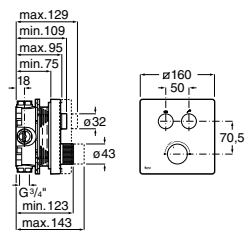

T-3000 Switch

Misturadora termostática de encastrar para banho-duche com regulador de caudal.

A5A2I09C00 Cromado	480,00 €
A5A2I09NB0 Preto mate	672,00 €
A5A2I09B00 Branco mate	672,00 €
A5A2I09VA0 Ouro escovado	719,00 €
A5A2I09SM0 Aço inox	719,00 €

A completar com:

RocaBox universal.

A525869403	138,00 €

Acabamentos:

N

Misturadora termostática de encastrar T-Multi e chuveiro retangular de parede Raindream.