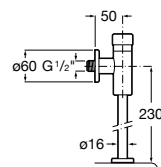

C0

**Aqualine Comfort**

Fluxómetro de 1/2" para urinol.

**A5A9177C00** 130,00 €

Acabamentos:

C0

**Happening**

Sanita infantil para tanque alto, tanque de encastrar ou fluxómetro, saída dual, jogo de fixação e união de ligação.