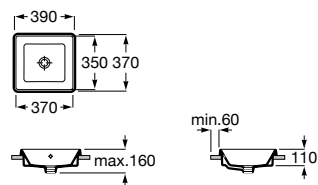

Lavatório de encastrar. Não inclui torneira.

A3270Y7000 390 mm 128,00 €

Acabamentos:

00