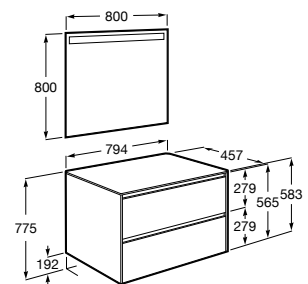

Móvel base de duas gavetas para lavatório sobre a bancada à direita / esquerda. Não inclui lavatório nem torneira.

A851727... 800 mm 808,00 €
Lavatório à direita

A851729... 800 mm 808,00 €
Lavatório à esquerda

Móvel base de duas gavetas para lavatório sobre a bancada à direita / esquerda e espelho Eidos. Não inclui lavatório nem torneira.

A851715... 800 mm 995,00 €
Lavatório à direita

A851717... 800 mm 995,00 €
Lavatório à esquerda

Acabamentos: