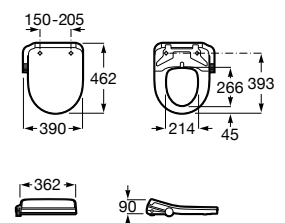

M4 Round Compact

Assento com funções de lavagem e secagem. Forma redonda. Necessita de ligação de água e de uma tomada elétrica convencional.

A804057001 967,00 €

Acabamento

00