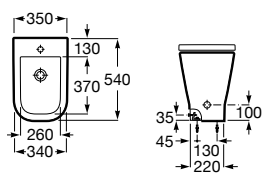

Bidé Square altura comfort BTW, para mobilidade reduzida. Não inclui tampo e torneira.

A35747C000 139,00 €

Tampo para bidé de Supralit® de queda amortecida.

A80673200B 104,00 €

Tampo para bidé de Supralit® com dobradiças de aço inox.

A80673000B 53,80 €

Acabamentos:

00