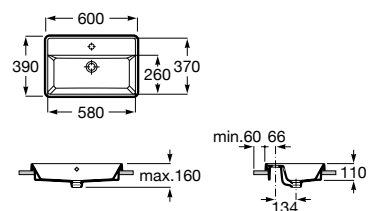

Lavatório de encastrar. Não inclui torneira.

A3270YA000 600 mm 181,00 €

Acabamentos:

00