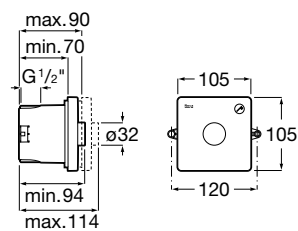

Aqua

Inversores de embutir.

A5A2H09C00 75,60 €

A completar com:

Corpo de embutir de 1 via.

A525168703 151,00 €

Acabamentos:

C0