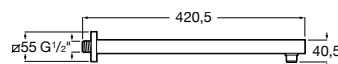

Braço de parede

Braço quadrado de parede para chuveiro circular.

A5B0950C00 400 mm 86,70 €

Acabamentos:

C0