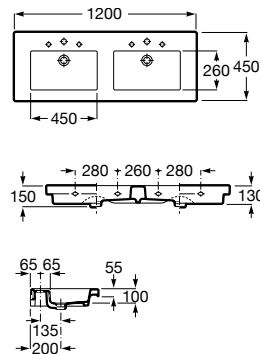

Lavatório mural. Não inclui torneira.

A327540000 1200 mm 411,00 €

Opcional:

Toalheiro para lavatório.

A816758001 425 mm 109,00 €
Toalheiro à direita

A816759001 425 mm 109,00 €
Toalheiro à esquerda

Acabamentos: