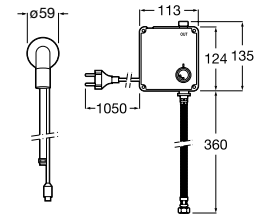

Loft-E

Torneira eletrônica de encastrar para lavatório (uma água) com sensor integrado no cano. Alimentação por ligação à rede (230V). Inclui fonte de alimentação.

A5A5743C00 363,00 €

Torneira eletrônica de encastrar para lavatório (uma água) com sensor integrado no cano. Alimentação por 4 pilhas alcalinas 1,5 V LR6 (AA).

A5A5643C00 327,00 €

Acabamentos: