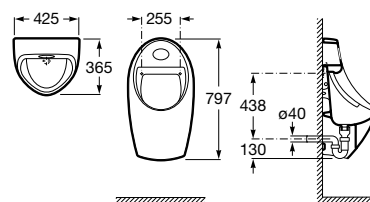

Euret

Urinol eletrônico com alimentação posterior e alimentação com 4 pilhas alcalinas 1,5 V LR6 (AA). Inclui torneira, sifão, kit de fixação, válvula de descarga, ligações de alimentação flexíveis, flexível de alimentaçã e emissor-recetor eletrônico.

A35945E000 513,00 €

Urinol eletrônico com alimentação posterior e alimentação com ligação à rede elétrica 230V. Inclui torneira, sifão, kit de fixação, válvula de descarga, ligações de alimentação flexíveis, flexível de alimentaçã e emissor-recetor eletrônico.

A35945M000 639,00 €

Acabamentos:

00