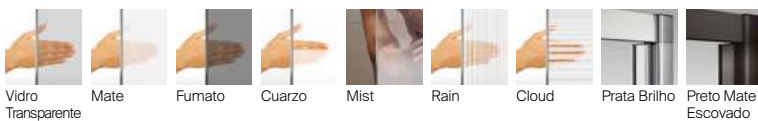

Acabamentos: