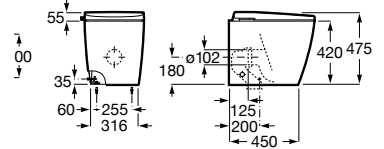

Sanita BTW com tanque integrado (In-tank®) de descarga dupla 4,5/3L. Inclui Roca Rimless® Vortex, assento e tampo de queda amortecida. Esmalte Supraglaze®. Não necessita de tomada de corrente.

A80336MSOW 750,00 €
Alimentação hidráulica interna

A80336MSOH 750,00 €
Alimentação hidráulica externa

Acabamentos:

00