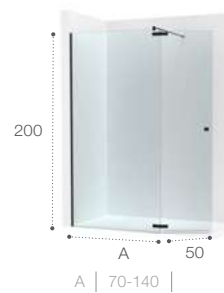

DHF Line (8 mm)
p.90

A | 70-140 |