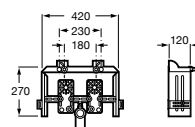

Basic Bidé

Estrutura para bidé suspenso. Capacidade de resistência até 400 kg. Profundidade mínima de instalação de 120 mm. Para montagem em parede de alvenaria. Conexão hidráulica ajustável.

A890091100 129,00 €