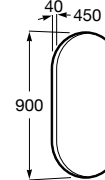

Luna Frame Ambient

Espelho circular com luz LED perimetral.
Temperatura 3000K. Não admite placa antiembaciamento.

A812427000	Ø1000 mm	355,00 €
A812426000	Ø800 mm	300,00 €
A812425000	Ø600 mm	243,00 €

N

LED

Luna Frame Ambient

Espelho oval com luz LED perimetral.
Temperatura 3000K. Não admite placa antiembaciamento.

A812428000	450 x 900 mm	300,00 €

N

LED

Luna Frame Ambient

Espelho retangular.

A812416000	1200 mm	253,00 €
A812415000	1000 mm	217,00 €
A812414000	800 mm	180,00 €
A812413000	600 mm	141,00 €

N

LED

Luna Frame Ambient

Espelho circular. Não admite placa antiembaciamento.

A812419000	Ø1000 mm	255,00 €
A812418000	Ø800 mm	200,00 €
A812417000	Ø600 mm	144,00 €

N

LED

Luna Frame Ambient

Espelho oval. Não admite placa antiembaciamento.

A812420000	450 x 900 mm	200,00 €

N

LED

Luna Ambient

Espelho com luz LED perimetral.
Temperatura 3000K.

A812399000	1200 mm	358,00 €
A812398000	1000 mm	292,00 €
A812397000	800 mm	228,00 €
A812396000	600 mm	195,00 €

N

LED