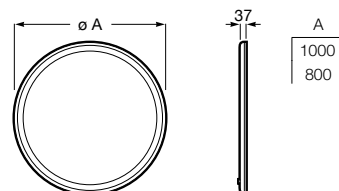

Eidos

Espelho retangular com iluminação LED para ligar ao interruptor do espaço de banho. Temperatura 4000K.

A812358000	1200 mm	338,00 €
A812361000	1100 mm	307,00 €
A812357000	1000 mm	277,00 €
A812360000	900 mm	247,00 €
A812356000	800 mm	215,00 €
A812359000	700 mm	202,00 €
A812390000	650 mm	192,00 €
A812355000	600 mm	183,00 €
A812389000	550 mm	178,00 €
A812354000	500 mm	175,00 €
A812388000	450 mm	167,00 €
A812387000	400 mm	162,00 €

LED

Iridia

Espelho retangular com iluminação LED perimetral de intensidade regulável e placa antiembaciamento, ativada mediante sensores. Temperatura 4000K.

A812347000	1400 mm	850,00 €
A812346000	1200 mm	797,00 €
A812342000	1000 mm	707,00 €
A812341000	800 mm	648,00 €
A812340000	600 mm	592,00 €
A812339000	400 mm	530,00 €

LED

Iridia

Espelho circular com iluminação LED perimetral de intensidade regulável e placa antiembaciamento, ativada mediante sensores. Temperatura 4000K.

A812338000	Ø 1000 mm	672,00 €
A812337000	Ø 800 mm	563,00 €

LED

Luna Frame Ambient

Espelho retangular com luz LED perimetral. Temperatura 3000K.

A812424000	1200 mm	353,00 €
A812423000	1000 mm	317,00 €
A812422000	800 mm	280,00 €
A812421000	600 mm	242,00 €

N

LED