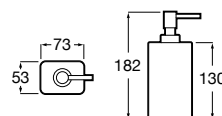

Doseador de bancada.

A817673C60 53 x 73 mm 41,50 €
ABS branco mate

A817673C70 53 x 73 mm 41,50 €
ABS verde escuro mate

A817673C80 53 x 73 mm 41,50 €
ABS cinza areia