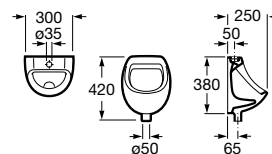

Pack Mini + Instant

Pack Mini é composto por urinol Mini, torneira Instant, tubo de ligação, sifão e conjunto de fixação.

A35T145000 158,00 €

Acabamentos:

00