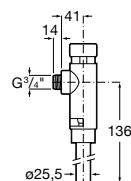

Aqualine Plus

Fluxómetro exterior de 3/4", de descarga dupla 6/3L.

A5A9577C00 200,00 €

Tubo curvo de descarga para sanita.

A505521600 34,50 €

Acabamentos: