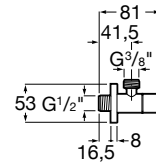

Acabamentos:

**Torneira de corte Cross**

Torneira de corte (válvula cerâmica).

**A525168000** 1/2" - 3/8" 18,30 €

**A525170800** 1/2" - 1/2" 18,30 €

Acabamentos:

**Torneira de corte Pentagon**

Torneira de corte (válvula cerâmica).