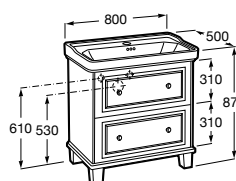

Unik - Inclui móvel com 2 gavetas e lavatório com 1 orifício para torneira. Não inclui torneira.

A851369... 800 mm 1.387,00 €

Unik - Inclui móvel com 2 gavetas e lavatório com 3 orifícios para torneira. Não inclui torneira.

A851371... 800 mm 1.438,00 €

Acabamentos:

415 **417**