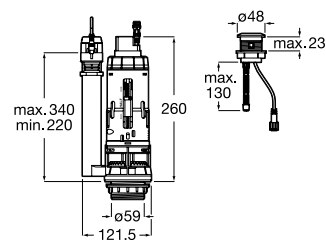

Mecanismo Touchless

Mecanismo eletrônico universal de dupla descarga. Sensor integrado que permite ativar a descarga completa ou parcial de acordo com o movimento da mão. Descarga dupla é ajustável em 2-6L. Alimentação por 4 pilhas alcalinas 1,5 V LR6 (AA)

A82259900 101,00 €
Cromado