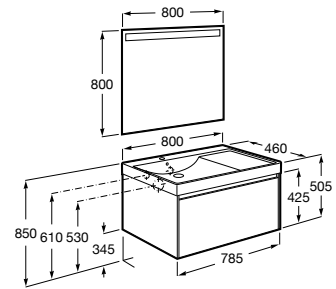

Unik - Inclui móvel de uma gaveta e lavatório em Fineceramic® à direita / esquerda. Não inclui torneira.

A851719... 800 mm 557,00 €
Lavatório à direita

A851720... 800 mm 557,00 €
Lavatório à esquerda

Pack - Inclui móvel de uma gaveta, lavatório em Fineceramic® à direita / esquerda e espelho Eidos. Não inclui torneira.

A851721... 800 mm 747,00 €
Lavatório à direita

A851722... 800 mm 747,00 €
Lavatório à esquerda

Acabamentos: