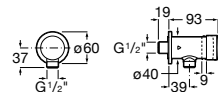

**Fluent**

Torneira temporizada de passagem reta de encastrar para urinol.

**A5A9A24C00** 97,00 €

Acabamentos:

**Fluent**

Torneira temporizada de passagem reta de encastrar para urinol ECO.

**A5A9C24C00** 107,00 €