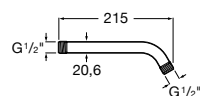

### Braço de parede

Braço de parede para chuveiro circular.  
Compatibilidade com Stella.

A5B0750C00 215 mm 29,20 €

Acabamentos:

C0