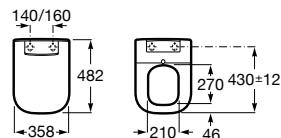

Premium Soft

Assento com funções de lavagem e secagem. Necesita de ligação de água e de uma tomada elétrica convencional.

A804008001* 1.000,00 €

Acabamento

00