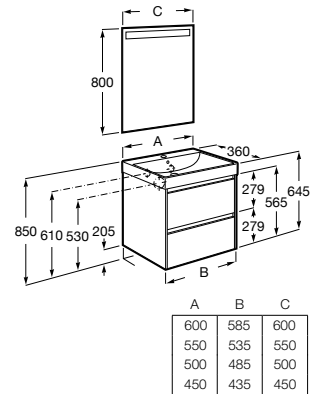

Unik - Inclui móvel compacto de duas gavetas e lavatório em Fineceramic®. Não inclui torneira.

A851684... 600 mm 632,00 €

A851683... 550 mm 623,00 €

A851682... 500 mm 588,00 €

A851681... 450 mm 555,00 €

Pack - Inclui móvel compacto de duas gavetas, lavatório em Fineceramic® e espelho Eidos. Não inclui torneira.

A851700... 600 mm 777,00 €

A851699... 550 mm 772,00 €

A851698... 500 mm 735,00 €

A851697... 450 mm 695,00 €

Acabamentos: