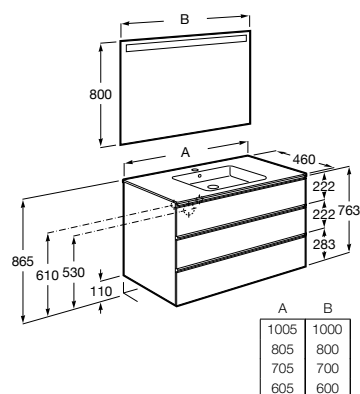

Unik - Inclui móvel de três gavetas e lavatório centrado. Não inclui torneira.

A851853...	1000 mm	603,00 €
A851486...	800 mm	523,00 €
A851485...	700 mm	508,00 €
A851484...	600 mm	500,00 €

Pack - Inclui móvel de três gavetas, lavatório centrado e espelho Eidos.

A851855...	1000 mm	725,00 €
A851519...	800 mm	627,00 €
A851518...	700 mm	608,00 €
A851517...	600 mm	597,00 €

Opcional:

Conjunto de quatro pés (110 mm)

A816827...	39,80€

Estrutura com toalheiro (1 un.)

A816831485	94,70 €

Estrutura sem toalheiro (1 un.)

A816830485	94,70 €

Acabamentos: