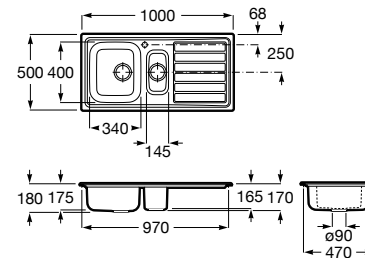

Glasgow 100ED 2C

Lava-louça de duas cubas em aço inox, com escorredor à direita, para torneira e válvula 3½".

A87R101C01 248,00 €