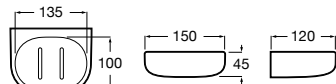

Saboneteira de parede.

A3870Z4000 23,30 €

Acabamentos:

00