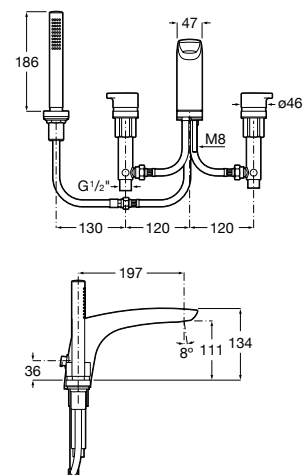

Torneira bicomando de bancada para banho-duche com cano central de 197 mm, inversor e chuveiro de mão com flexível de 1,70 m.

A5A093AC00 1.550,00 €
Cromado

Acabamentos: