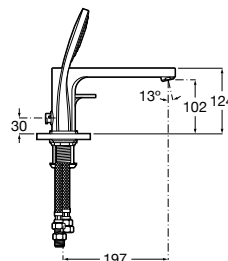

Misturadora monocomando de bancada para banho-duche com cano de 197 mm, inversor automático e chuveiro de mão.

A5A9801C00 1.156,00 €
Cromado

Acabamentos: