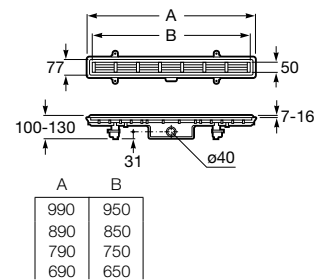

Plate X1

Elementos de instalação em obra para zonas de duche. Placa de esgoto reversível adaptável à In-Drain para pavimento cerâmico

A276095000	950 x 50 mm	89,40 €
A276155000	850 x 50 mm	78,60 €
A276094000	750 x 50 mm	73,60 €
A276093000	650 x 50 mm	69,80 €