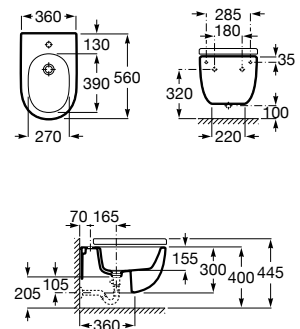

Bidé suspenso com fixações ocultas. Não inclui tampo e torneira. Para a instalação é necessário um sistema de instalação Roca compatível.

A357248000 225,00 €

Tampo em Supralit® para bidé de queda amortecida.

A8062A200B 132,00 €

Tampo em Supralit® para bidé com dobradiças em aço inox.

A8062A000B 74,80 €

Acabamentos:

00