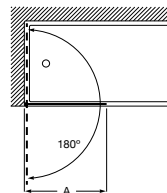

Acabamentos: