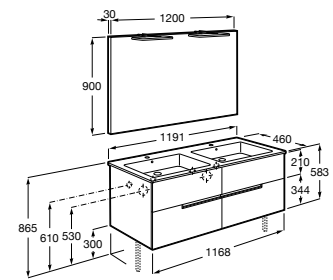

Unik - Inclui móvel com quatro gavetas e lavatório duplo. Não inclui pés nem torneiras.

A852099... 1200 mm 847,00 €

Pack - Inclui móvel com quatro gavetas, lavatório duplo, espelho e aplique. Não inclui pés nem torneiras.

A852109... 1200 mm 985,00 €

Opcional:

Conjunto de dois pés em alumínio de 285 mm.

A817018339 35,50 €

Acabamentos: