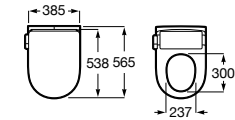

Sanita suspensa com tanque integrado (In-tank®) de descarga dupla 4,5/3L. Inclui Roca Rimless® Vortex, assento e tampo de queda amortecida. Esmalte Supraglaze®. Não necessita de tomada de corrente. Para a instalação, recomendamos um sistema de instalação Roca compatível (A822091001).

A80336NSOH 650,00 €

Acabamentos:

00