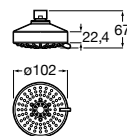

### Stella

ø 100 mm

Chuveiro circular de parede orientável con tres funcións: Rain, Soft e pulse. Não inclui braço de suporte à parede / teto.

**A5BF103C00** 43,60 €

Acabamentos:

C0