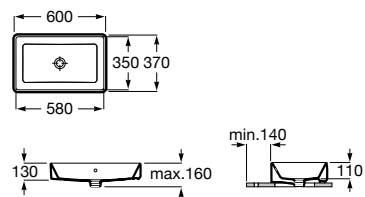

**A337471000** Semicoluna 52,70 €

Acabamentos:

00

Lavatório sobre a bancada. Não inclui torneira.

**A3270Y2000** 600 mm 181,00 €

Acabamentos:

00

Lavatório sobre a bancada. Não inclui torneira.