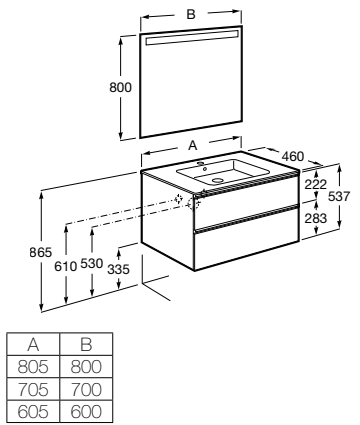

Unik - Inclui móvel com duas gavetas e lavatório centrado. Não inclui torneira.

A851478...	800 mm	462,00 €
A851477...	700 mm	445,00 €
A851476...	600 mm	438,00 €

Pack - Inclui móvel com duas gavetas, lavatório centrado e espelho Eidos. Não inclui torneira.

A851511...	800 mm	547,00 €
A851510...	700 mm	530,00 €
A851509...	600 mm	517,00 €

Opcional:

Conjunto de dois pés (335 mm)	
A816826...	36,50€
Estrutura com toalheiro (1 un.)	
A816831485	94,70 €
Estrutura sem toalheiro (1 un.)	
A816830485	94,70 €

Acabamentos: