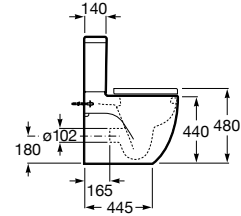

Meridian

Sanita de tanque baixo BTW altura comfort, saída dual com curva de esgoto, jogo de fixação e altura 440mm. Profundidade 610 mm. Inclui jogo de fixação.

A34224C00U 227,00 €

Tanque com tampa e mecanismo de descarga dupla 4,5/3L. Inclui jogo de fixação.

A341242000 222,00 €

Tanque com mecanismo Touchless. Para substituir tanque Meridian referência A341242000.

A34R242000 256,00 €

Assento e tampo em Supralit® para sanita compacta de queda amortecida.

A8012AC00B 131,00 €

Assento e tampo em Supralit® para sanita compacta com dobradiças de aço inox.

A8012AB00B 73,40 €

Acabamentos:

00