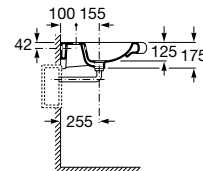

Meridian

Lavatório em porcelana mural com jogo de fixação. Não inclui torneira.

A32724H000 700 mm 203,00 €

Conjunto de descarga com sifão incorporado e avisador de nível.

A506403207 103,00 €

Acabamentos:

00