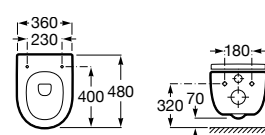

Sanita suspensa compacta com saída horizontal. Para a instalação de sanitas suspensas é necessário um sistema de instalação Roca compatível.

A346248000* 263,00 €

Assento e tampo em Supralit® de queda amortecida para sanita compacta.

A8012AC00B 131,00 €

Assento e tampo em Supralit® com dobradiças de aço inox para sanita compacta.

A8012AB00B 73,40 €

Acabamentos:

00