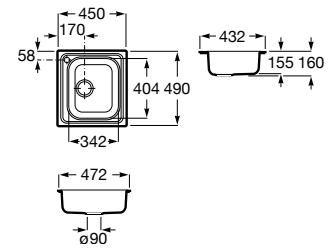

Victoria 45

Lava-louça de uma cuba em aço inox, com orifício para torneira e válvula.

A871451A01 130,00 €