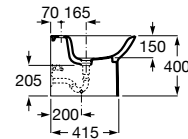

Bidé Square BTW. Inclui jogo de fixação. Não inclui tampo e torneira.

A355997000 87,80 €

Acabamentos:

00