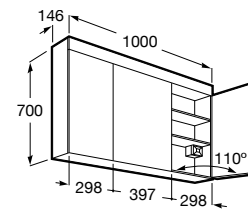

Eidos

Armário-espelho com luz LED, tomada elétrica e espelho interior.

A857380472 1000 mm 607,00 €