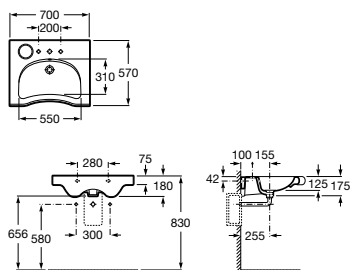

Coleção de banho / Meridian

TABELA ROCA PRVP FEVEREIRO 2024

Lavatório mobilidade reduzida, com jogo de fixação. Não inclui torneira.

A32724H000 700 x 570 mm 203,00 €

Opcional:

Conjunto de descarga com sifão incorporado e avisador de nível.

A506403207 103,00 €

Acabamentos:

00