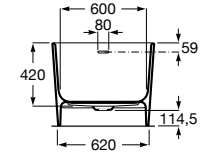

Maui Round

Banheira em Stonex® oval autoportante. Inclui válvula click-clack.

A248499000 Branco	1500 x 700 mm	1.705,00 €
A2484990PO Pérola	1500 x 700 mm	2.492,00 €
A2484990XO Onix	1500 x 700 mm	2.492,00 €
A2484990BO Bege	1500 x 700 mm	2.492,00 €
A2484990CO Café	1500 x 700 mm	2.492,00 €
A2484990KO Preto	1500 x 700 mm	2.492,00 €

Acabamentos: