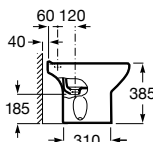

Bidé. Inclui jogo de fixação. Não inclui tampo e torneira.

A355394000 66,90 €
Branco

Tampo Supralit® para bidé com dobradiças de aço inox

A806390004 51,30 €
Branco

Acabamentos:

00