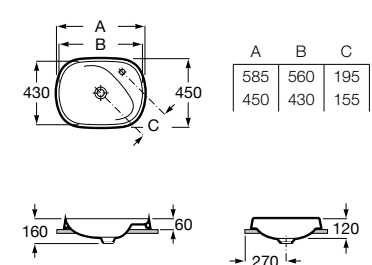

Lavatório totem em Fineceramic®. Inclui válvula de descarga universal e tampa cerâmica de Ø72 mm. Não inclui torneira.

A3270B0000 500 mm 1.902,00 €
Branco brilho

A3270B0..0 500 mm 2.353,00 €
Acabamentos mate

Acabamentos:

Lavatório em Fineceramic® suspenso mural. Inclui válvula de descarga universal e tampa cerâmica de Ø72 mm. Não inclui torneira.

A3270B1000 460 mm 1.302,00 €
Branco brilho

A3270B1..0 460 mm 1.561,00 €
Acabamentos mate

Acabamentos:

Lavatório em Fineceramic® sobre a bancada. Inclui válvula de descarga universal e tampa cerâmica de Ø72 mm. Não inclui torneira.

A3270B8000 585 mm 519,00 €
Branco brilho

A3270B8..0 585 mm 622,00 €
Acabamentos mate

A3270B9000 455 mm 477,00 €
Branco brilho

A3270B9..0 455 mm 572,00 €
Acabamentos mate

Acabamentos:

Lavatório em Fineceramic® de encastrar. Inclui válvula de descarga universal e tampa cerâmica de Ø72 mm. Não inclui torneira.

A3270B6000 585 mm 466,00 €
Branco brilho

A3270B6..0 585 mm 558,00 €
Acabamentos mate

A3270B7000 450 mm 427,00 €
Branco brilho

A3270B7..0 450 mm 516,00 €
Acabamentos mate

Acabamentos: