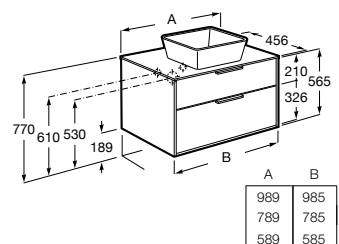

Móvel base de duas gavetas para lavatório sobre a bancada. Não inclui lavatório e torneira.

A851988...	1000 mm	545,00 €
A851987...	800 mm	403,00 €
A851986...	600 mm	362,00 €

Acabamentos: