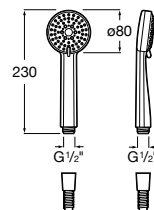

Stella 80/3

Chuveiro de mão com 3 funções.

A5B1103C00* 25,30 €

Acabamentos: