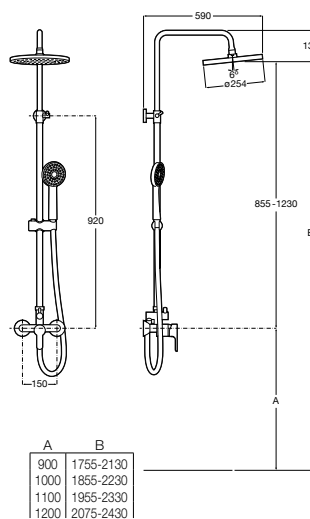

L20

Coluna de duche monocomando com altura regulável de 855 a 1230 mm. Inclui chuveiro circular de $\varnothing$ 254 mm, chuveiro de mão de $\varnothing$ 100 mm com 1 função, flexível metálico de 1,5 m e suporte articulado regulável em altura.

A5A9709C00 408,00 €

Acabamentos:

C0

PREÇO PROMOCIONAL
307,99 €
c/ IVA INCLUÍDO