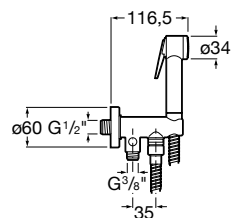

Be Fresh

Kit de duche para bidé (2 saídas). Inclui chuveiro de mão, suporte de duche com auto-stop, saída de água e flexível metálico de 1,2 m.

A5B9261C00 166,00 €

Acabamentos: