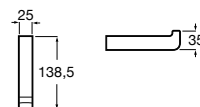

Acabamentos:

Porta-rolô de reserva.

A817035001 52,50 €
Cromado

A817035..0 81,20 €
Acabamentos Everlux

A817035VA0 81,20 €
Ouro escovado