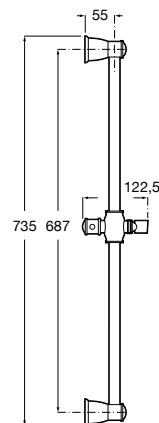

Soluções de duche / Barras deslizantes / Flexíveis metálicos / Clasica

TABELA ROCA PRVP FEVEREIRO 2024

Clasica

Barra de duche com suporte regulável para chuveiro de mão.

A5B3450C00 700 mm 112,00 €

Acabamentos:

C0