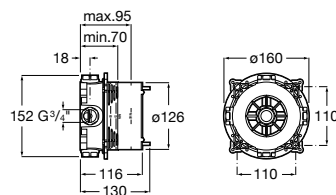

**A525869403** 138,00 €

Extensão interna (20 mm).

**A525564303** 99,50 €

Extensão externa (20 mm).

**A525564600** Round 99,50 €

**A525564700** Square 99,50 €

Misturadora de duche Naia, kit de duche Sensum Round 140/3.