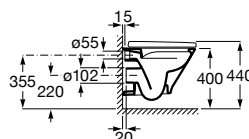

Sanita Round suspensa compacta Rimless® com fixações ocultas e saída horizontal. Para a instalação de sanitas suspensas é necessário um sistema de instalação Roca compatível.

A3460NB000 202,00 €

Assento e tampo em Supralit® de queda amortecida para sanita compacta.

A801D22001 113,00 €

Assento e tampo em Supralit® com dobradiças de aço inox para sanita compacta.

A801D20001 60,90 €

Acabamentos: