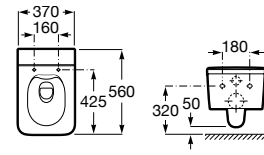

Sanita Square suspensa Rimless® com saída horizontal. Inclui jogo de fixação. Para a instalação de sanitas suspensas é necessário um sistema de instalação Roca compatível.

A346537000 380,00 €
Branco brilho

A346537.0 475,00 €
Acabamentos mate

Assento e tampo em Supralit® de queda amortecida.

A80153200B 205,00 €
Branco brilho

A801532..B 205,00 €
Acabamentos mate

Acabamentos: