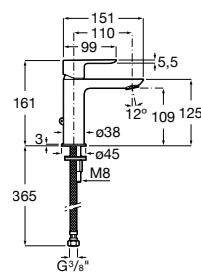

Misturadora monocomando para lavatório com fixador de corrente e ligações de alimentação flexíveis. Abertura em água fria.

A5A316EC00 84,40 €
Cromado

Acabamentos: