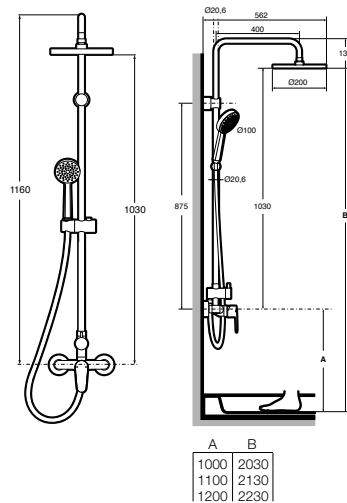

Victoria-M Basic

Coluna monocomando para duche com altura fixa. Inclui chuveiro circular de $\varnothing$ 200 mm, chuveiro de mão de $\varnothing$ 100 mm com 1 função, flexível metálico de 1,5 m.

A5A974FC00 388,00 €

Acabamentos:

C0

PREÇO PROMOCIONAL
259,99 €
c/ IVA INCLUÍDO