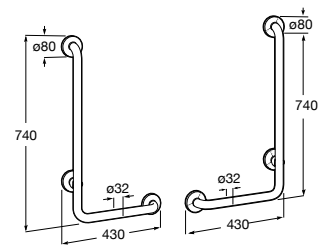

Access Pro

Pegas de banho angulares 90°, instalação à esquerda, fixações incluídas.

A816983009 192,00 €
Acabamento em vinílico branco antibacteriano.

A816958009 156,00 €
Acabamento em vinílico branco.

Pegas de banho angulares 90°, instalação à direita, fixações incluídas.

A816984009 192,00 €
Acabamento em vinílico branco antibacteriano.

A816959009 156,00 €
Acabamento em vinílico branco.