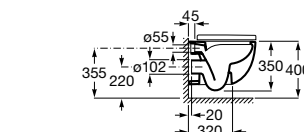

Sanita suspensa compacta Rimless® com saída horizontal. Para a instalação de sanitas suspensas é necessário um sistema de instalação Roca compatível.

A346244000 263,00 €

Assento e tampo em Supralit® de queda amortecida para sanita compacta.

A8012AC00B 131,00 €

Assento e tampo em Supralit® com dobradiças de aço inox para sanita compacta.

A8012AB00B 73,40 €

Acabamentos:

00