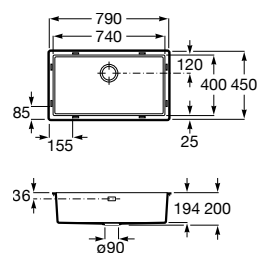

Praga 74

Lava-louça de uma cuba em aço inox com válvula 3½" e válvula de descarga.

A871741D01 406,00 €