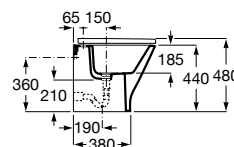

Bidé Round comfort BTW. Não inclui tampo e torneira.

A3570N9000 145,00 €

Tampo para bidé de Supralit® de queda amortecida.

A806D12001 100,00 €

Tampo para bidé de Supralit® com dobradiças de aço inox.

A806D10001 53,80 €

Acabamentos:

00