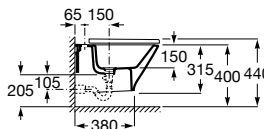

Bidé Round suspenso com fixações ocultas. Não inclui tampo e torneira. Para a instalação é necessário um sistema de instalação Roca compatível.

A3570N6000 159,00 €

Tampo para bidé de Supralit® de queda amortecida.

A806D12001 100,00 €

Tampo para bidé de Supralit® com dobradiças de aço inox.

A806D10001 53,80 €

Acabamentos:

00