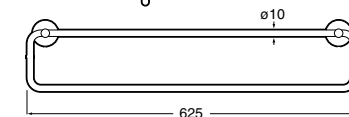

Porta-toalhas com toalheiro.

A817683C00 129,00 €
Cromado

Acabamentos:

C0