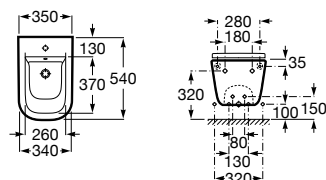

**A357475000** 155,00 €

Tampo para bidé de Supralit® de queda amortecida.

**A80673200B** 104,00 €

Tampo para bidé de Supralit® com dobradiças de aço inox.

**A80673000B** 53,80 €

Acabamentos:

00

Sanita Round de tanque baixo altura confort compacta BTW Rimless® de saída dual com curva de esgoto, jogo de fixação e fixação da curva de esgoto à parede e altura 440.