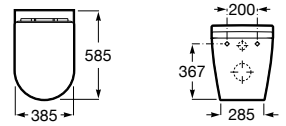

In-Wash® Inspira de tanque alto BTW

Smart toilet de tanque alto BTW, para tanque de encastrar ou fluxômetro de saída dual. Inclui Roca Rimless®, assento e tampo com função de lavagem e secagem. Necessita de tomada de corrente. Para a instalação, recomendamos o sistema de instalação Basic Tank One Compact (A890070200).

A803063001 1.967,00 €

Acabamento