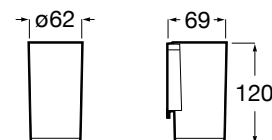

Acabamentos:

Copo e porta-copo de parede (possibilidade de instalação com parafusos ou adesivo).

A817738C00 30,20 €
Cromado

A817738NB0 39,50 €
Preto Mate