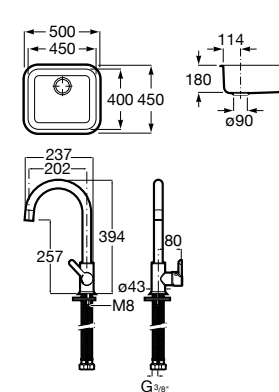

Pack Porto 45 + Mencia

Pack lava-louça Porto 45 (ref. A870R10450)
e misturadora para lava-louça Mencia
(ref. A5A7409C00).

A870RD045M 298,00 €