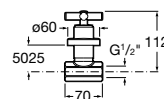

Torneira de passagem reta 1/2", índice F (frio).

A5A1543C00 126,00 €
Cromado

Torneira de passagem reta 1/2", índice C (quente).

A5A1843C00 126,00 €
Cromado

Acabamentos:

C0