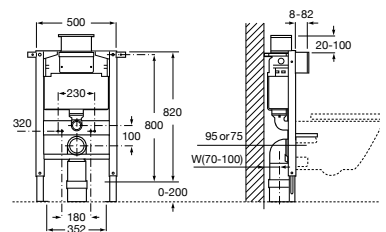

Duplo WC por baixo de janela

Estrutura com mecanismo de descarga dupla de 4/2L, 4,5/3L ou 6/3L para sanitas suspensas. Ligação hidráulica lateral. Permite acionamento frontal o superior. Curva de evacuação 90 Ø / 110 Ø. Perfil metálico com capacidade de resistência até 400 kg. Profundidade mínima de instalação de 160 mm. Para montagem em parede tipo pladur. Pés ajustáveis entre 0-200 mm. A completar com uma placa de acionamento Roca compatível (não incluída) e kit adaptador de placa.

A890121010 409,00 €