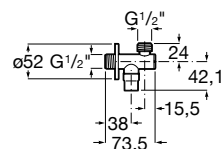

Torneira de corte Filter

Torneira de corte (válvula cerâmica).

A525168300	1/2" - 3/8"	10,30 €
A525171100	1/2" - 1/2"	10,30 €

Acabamentos:

00