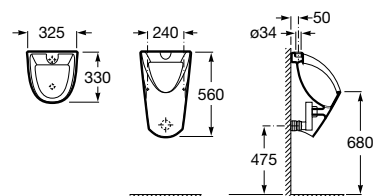

Chic

Urinol de alimentação posterior. Inclui sistema de fixação, tubo de ligação, sifão e válvula com tampa.

A35945J000 122,00 €

Urinol com alimentação superior. Inclui sistema de fixação, tubo de ligação, sifão e válvula com tampa.

A35945L000 122,00 €

Acabamentos:

00