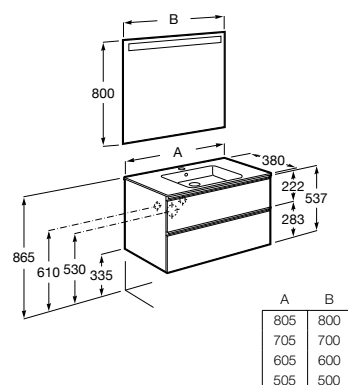

Unik - Inclui móvel compacto de duas gavetas e lavatório centrado. Não inclui torneira.

A851497...	800 mm	415,00 €
A851496...	700 mm	400,00 €
A851495...	600 mm	385,00 €
A851494...	500 mm	368,00 €

Pack - Inclui móvel compacto de duas gavetas, lavatório centrado e espelho Eidos. Não inclui torneira.

A851528...	800 mm	532,00 €
A851527...	700 mm	510,00 €
A851526...	600 mm	490,00 €
A851525...	500 mm	467,00 €

Opcional:

Conjunto de dois pés (335 mm)

A816826... 36,50€

Estrutura com toalheiro (1 un.)

A816831485 94,70 €

Estrutura sem toalheiro (1 un.)

A816830485 94,70 €

Acabamentos: