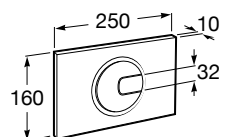

**A890198001** 81,30 €  
Cromado

**A890198002** 81,30 €  
Cromado mate

**A890198005** 81,30 €  
Combinado branco com botões cromado mate

Acabamentos:

00 01 02 05