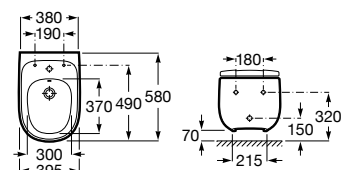

Bidé suspenso com furos para tampo. Inclui jogo de fixação. Deve ser vendido em conjunto com tampo Supralit®. Não inclui tampo e torneira. Para a instalação é necessário um sistema de instalação Roca compatível.

A3570B6000 709,00 €
Branco brilho

A3570B6..0 855,00 €
Acabamentos mate

Tampo em Supralit® para bidé de queda amortecida.

A806B8200B 192,00 €
Branco brilho

A806B82..B 192,00 €
Acabamentos mate

Acabamentos: