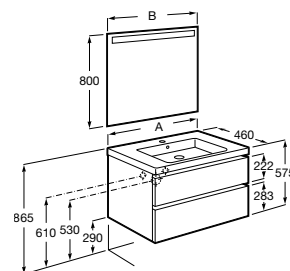

Unik - Inclui móvel com duas gavetas e lavatório centrado. Não inclui torneira.

A851965...	1000 mm	625,00 €
A851964...	800 mm	553,00 €
A851963...	600 mm	525,00 €

Pack - Inclui móvel com duas gavetas, lavatório centrado e espelho Eidos. Não inclui torneira.

A851976...	1000 mm	863,00 €
A851975...	800 mm	735,00 €
A851974...	600 mm	677,00 €

Opcional:

Conjunto de dois pés (275 mm)		36,70 €
A816829...		
Estrutura com toalheiro (1 un.)		94,70 €
A816831485		
Estrutura sem toalheiro (1 un.)		94,70 €
A816830485		

Acabamentos:

A	B
1000	1000
800	800
600	600

Unik - Inclui móvel de duas gavetas e lavatório à direita / esquerda. Não inclui torneira.

A851482...	1000 mm	523,00 €
Lavatório à direita		
A851481...	1000 mm	523,00 €
Lavatório à esquerda		
A851852...	1000 mm	523,00 €
Lavatório central		
A851480...	800 mm	462,00 €
Lavatório à direita		
A851479...	800 mm	462,00 €
Lavatório à esquerda