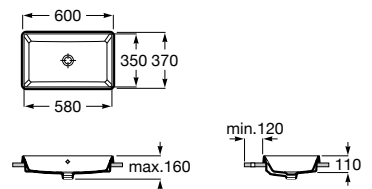

Lavatório de encastrar. Não inclui torneira.

A3270Y8000 600 mm 173,00 €

Acabamentos:

00