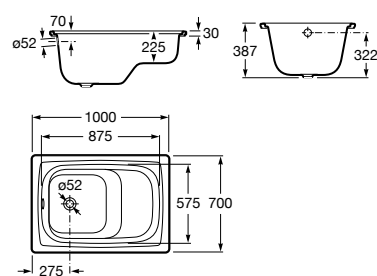

Contesa

Banheira em aço retangular, sem pegas.

A235860000	1700 x 700 mm	211,00 €
A235960000	1600 x 700 mm	206,00 €
A236060000	1500 x 700 mm	200,00 €
A236160000	1400 x 700 mm	183,00 €
A212106001	1200 x 700 mm	175,00 €
A212107001	1000 x 700 mm	141,00 €

Acabamentos:

00

**Litros até à válvula de segurança.

Contesa-Bibanho

Banheira em aço retangular com degrau/assento.

A213100001	1000 x 700 mm	155,00 €

Acabamentos:

00