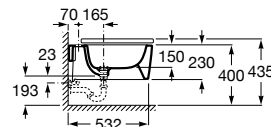

Bidé Square suspenso. Inclui jogo de fixação. Não inclui tampo e torneira. Para a instalação é necessário um sistema de instalação Roca compatível.

A357535000 311,00 €
Branco brilho

A357535..0 389,00 €
Acabamentos mate