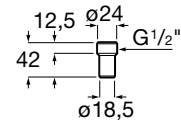

Válvula anti-legionela

Válvula descarga de água.

A5A9L02C00 34,40 €

Acabamentos:

00