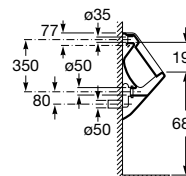

Spun

Urinol de alimentação posterior. Com tampo. Incluindo sifão, kit de fixação, ligações de alimentação de 1/2" com descarga.

A353148000 269,00 €

Urinol de alimentação posterior. Sem tampo. Incluindo sifão, kit de fixação, ligações de alimentação de 1/2" com descarga.

A353147000 239,00 €

Urinol de alimentação superior. Sem tampo. Incluindo sifão, kit de fixação, ligações de alimentação de 1/2" com descarga.

A353149000 244,00 €

Acabamentos:

00