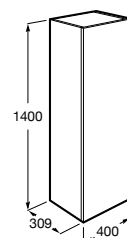

Acabamentos:

Módulo coluna com espelho de corpo inteiro no interior e prateleiras reguláveis em altura.

<b>A857237...</b>	1400 mm	985,00 €
-------------------	---------	----------

Acabamentos: