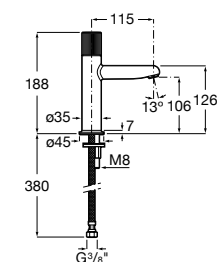

Misturadora para lavatório corpo liso, ligações de alimentação flexíveis e manípulo Stripes. Tamanho S.

A5A3B3FC00 169,00 €
Cromado

A5A3B3F.0 236,00 €
Outros acabamentos

Acabamentos: