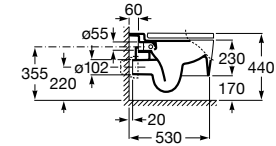

Sanita Square suspensa Rimless® com saída horizontal. Inclui jogo de fixação. Para a instalação de sanitas suspensas é necessário um sistema de instalação Roca compatível.

A346537000 380,00 €
Branco brilho

A346537.0 475,00 €
Acabamentos mate

Assento e tampo em Supralit® de queda amortecida.

A80153200B 205,00 €
Branco brilho

A801532..B 205,00 €
Acabamentos mate

Acabamentos: