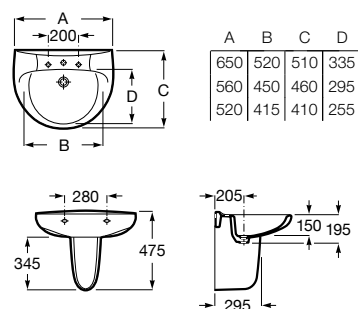

Lavatório mural ou para coluna ou semicoluna. Não inclui torneira.

A325391000	650 mm	60,00 €
Branco		
A325393000	560 mm	54,10 €
Branco		
A325394000	520 mm	47,80 €
Branco