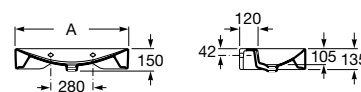

Diverta

Lavatório mural ou sobre a bancada, com jogo de fixação. Não inclui torneira.

A327110000 750 mm 319,00 €

A327111000 470 mm 239,00 €

Opcional:

Toalheiro.

A840597001 70,50 €

Acabamentos:

00