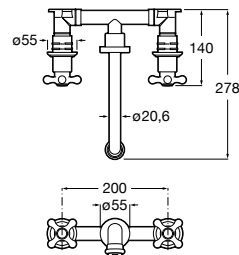

Misturadora bicomando de encastrar para lavatório. Não inclui válvula.

A5A474BC00 225,00 €
Cromado

Acabamentos:

C0