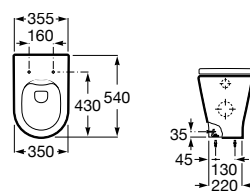

**A3470N7000** 183,00 €

Assento e tampo em Supralit® de queda amortecida.

**A801D12001** 103,00 €

Assento e tampo Supralit® com dobradiças de aço inox.

**A801D10001** 53,40 €

Acabamentos:

00

Bidé Round comfort BTW. Não inclui tampo e torneira.