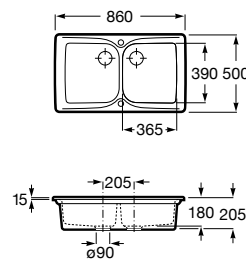

Beverly 85 2C

Lava-louça de duas cubas em gres com um orifício praticado e outro insinuado para torneira, válvulas 3/2" e válvula de descarga.

A366057000 405,00 €