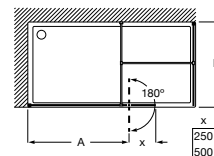

Line DHF + LF

Referência conforme tabela abaixo.

Divisória frontal para base de duche: 1 elemento fixo com perfil, 1 tirante na parede oposta e 1 porta de 250/500 mm com abertura de 180° e 1 elemento lateral fixo LF. Altura 2000 mm. Tratamento MaxiClean de série.

Vidro	Referência	Medidas (A e B)	Vidro transparente		Acabamento mate, fumato ou vidro com serigrafia	
			Prata brilho	Preto mate escovado	Prata brilho	Preto mate escovado
6 mm	AM30L.....	Porta de 250 (A)				
		De 700 a 900	528,00 €	582,00 €	673,00 €	727,00 €
		De 901 a 1200	588,00 €	647,00 €	748,00 €	807,00 €
	AM30U.....	Porta de 500 (A)				
		De 700 a 900	588,00 €	648,00 €	748,00 €	808,00 €
		De 901 a 1200	648,00 €	713,00 €	823,00 €	888,00 €
AM30D.....	LF (B)					
	De 600 a 800	322,00 €	355,00 €	412,00 €	445,00 €	
	De 801 a 1000	358,00 €	393,00 €	458,00 €	493,00 €	

Compensação: 7 mm.

Opcional: Tirante ao teto de 1000 mm AM99003702 prata brilho 80 € e AM99003706 preto mate 89 €.

Toalheiro de 400 ou 700 mm em prata brilho 126 € ou preto mate escovado 139 €.

O toalheiro só pode ser adquirido no momento da configuração da divisória, não pode ser adicionado posteriormente.

Acabamentos: