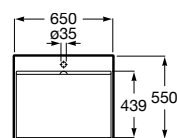

Dash

Lavatório em Stonex® mural. Com prateleira de 100 mm e orifício para torneira. Não inclui torneira.

A2W8024000 650 mm 959,00 €

Acabamentos:

00