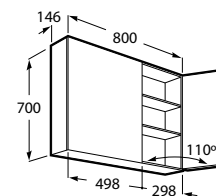

Luna

Armário-espelho.

A857376472 800 mm 352,00 €