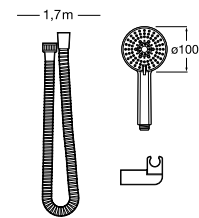

Set de duche Stella 100/1

Conjunto de duche. Inclui chuveiro de mão com 1 função, suporte de duche articulado e flexível de PVC acetinado de 1,70 m.

A5B3313C00 46,90 €
Caudal 8L

A5B3D13C00 50,50 €
Caudal 6L

Acabamentos:

C0

N