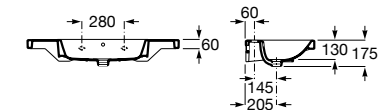

Lavatório mural com jogo de fixação.
Não inclui torneira.

A3270MA000 1000 x 460 mm 219,00 €

A3270M0000 800 x 460 mm 173,00 €

Opcional:

A337470000 Coluna 71,90 €

A337471000 Semicoluna 52,70 €

Acabamentos:

00