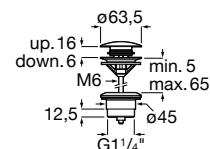

Válvula universal

Válvula universal. Tampa com $\varnothing$ 65 mm.

A5054015NB Preto Mate	35,60 €
A5054015B0 Branco Mate	35,60 €

Acabamentos: