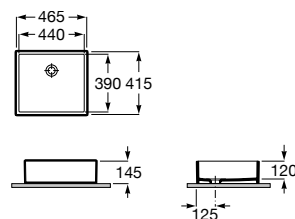

Sofia

Lavatório sobre a bancada sem orifício para torneira. Não inclui torneira.

A327720000 465 mm 272,00 €
Branco

Acabamentos: