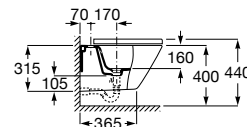

Bidé Square suspenso com fixações ocultas. Não inclui tampo e torneira. Para a instalação é necessário um sistema de instalação Roca compatível.

A357476000 172,00 €

Tampo para bidé de Supralit® de queda amortecida.

A80673200B 104,00 €

Tampo para bidé de Supralit® com dobradiças de aço inox.

A80673000B 53,80 €

Acabamentos:

00