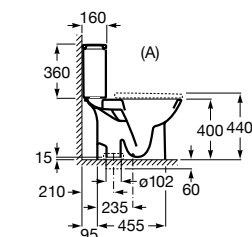

**A341991000** 159,00 €

Assento e tampo em Supralit® de queda amortecida.

**A801B2200B** 103,00 €

Assento e tampo em Supralit® com dobradiças de aço inox.

**A801B2000B** 54,50 €

Acabamentos:

00

Sanita Round de tanque baixo Rimless® com saída dual. Inclui jogo de fixação.