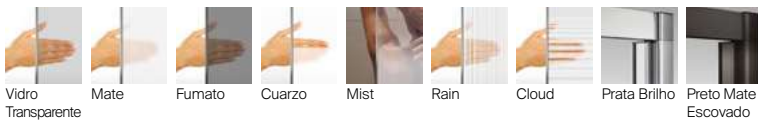

Acabamentos: