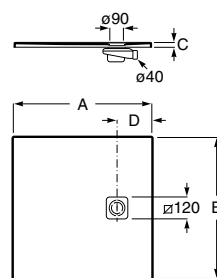

Terran Square

Base de duche extraplana em Stonex® e grelha twist. Superfície antiderrapante. Textura gravilha. Inclui válvula de descarga de grande caudal e grelha da mesma cor da base.

- N **APA013E83E80(*)..0** 1000 x 1000 x 26 mm 357,00 €
- **APA013843840(*)..0** 900 x 900 x 26 mm 295,00 €
- **APA013203200(*)..0** 800 x 800 x 25 mm 284,00 €

Acabamentos:

A	B	C	D
1000	1000	26	200
900	900	26	200
800	800	25	200

* Na referência do produto substitua (*) pelo código da válvula de descarga escolhida:

- **1** descarga com retenção de água de 80 mm.
- **3** descarga com retenção de água de 60 mm.

Terran Angular

Base de duche extraplana em Stonex® e grelha twist. Superfície antiderrapante. Textura gravilha. Inclui válvula de descarga de grande caudal e grelha da mesma cor da base.

- N **APA05384384(*)..0** 900 x 900 x 26 mm 263,00 €
- **APA053203200(*)..0** 800 x 800 x 26 mm 245,00 €

Acabamentos:

N