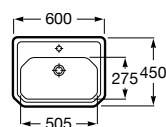

Lavatório de encastrar. 1 orifício para torneira.
Não inclui torneira.

A3270A5000 600 mm 323,00 €
Branco

A3270A5560 600 mm 405,00 €
Preto

Lavatório de encastrar. 3 orifícios para
torneira. Não inclui torneira.

A3270A5003 600 mm 339,00 €
Branco

A3270A5563 600 mm 423,00 €
Preto

Acabamentos:

00 56