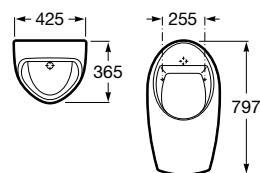

Euret

Urinol com alimentação posterior. Inclui torneira, sifão, kit de fixação, válvula de descarga, ligações de alimentação flexíveis e flexível de alimentação.

A35945F000 259,00 €

Urinol com alimentação superior. Inclui torneira, sifão, kit de fixação, válvula de descarga, ligações de alimentação flexíveis e flexível de alimentação.

A35945H000 259,00 €

Acabamentos:

00