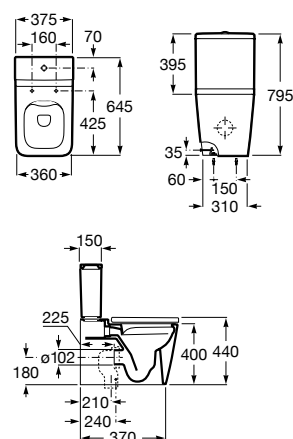

Sanita Square de tanque baixo BTW Rimless® de saída dual. Inclui curva de esgoto, jogo de fixação e fixação da curva de esgoto à parede.

- **A342536000** 391,00 €
  Branco brilho
- **A342536..0** 489,00 €
  Acabamentos mate

Tanque com tampa e mecanismo de descarga dupla 4,5/3L.

- **A341520000** 281,00 €
  Branco brilho
- **A341520..0** 350,00 €
  Acabamentos mate

Assento e tampo em Supralit® de queda amortecida.

- **A80153200B** 205,00 €
  Branco brilho
- **A801532..B** 205,00 €
  Acabamentos mate

Acabamentos: