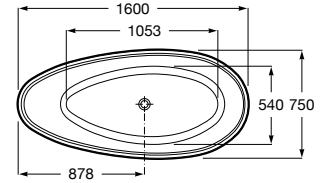

Kauai

Banheira em Stonex® oval autoportante. Inclui válvula click-clack.

A248617000 Branco	1600 x 750 mm	1.966,00 €
A2486170P0 Pérola	1600 x 750 mm	2.733,00 €
A2486170X0 Onix	1600 x 750 mm	2.733,00 €
A2486170B0 Bege	1600 x 750 mm	2.733,00 €
A2486170C0 Café	1600 x 750 mm	2.733,00 €
A2486170K0 Preto	1600 x 750 mm	2.733,00 €