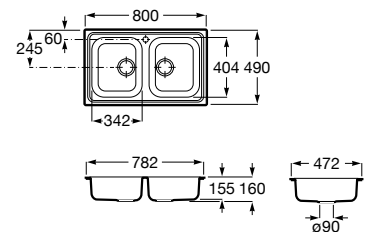

Victoria 80 2C

Lava-louça de duas cubas em aço inox, com orifício para torneira e válvulas.

A872801A01 183,00 €