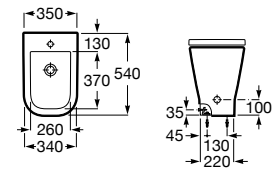

The Gap Square

Bidé Square BTW altura comfort, com jogo de fixação. Não inclui torneira.

A35747C000 139,00 €

Tampo em Supralit® de queda amortecida.

A80673200B 104,00 €

Tampo em Supralit® com dobradiças de aço inox.

A80673000B 53,80 €

Acabamentos:

00