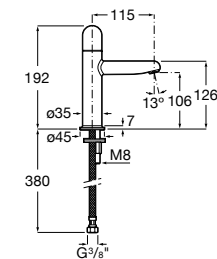

Misturadora para lavatório corpo liso, ligações de alimentação flexíveis e manípulo Dome. Tamanho S.

A5A3Y3FC00 169,00 €
Cromado

A5A3Y3F.0 236,00 €
Outros acabamentos

Acabamentos: