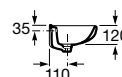

Ibis

Lava-mãos com orifício insinuados à direita e à esquerda. Não inclui torneira.

A320841001 440 mm 48,40 €

Acabamentos:

00