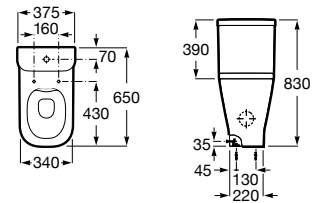

The Gap Square

Sanita Square de tanque baixo altura comfort BTW Rimless® de saída dual com curva de esgoto, jogo de fixação e fixação da curva de esgoto à parede e altura 440. Profundidade 650 mm.

A3421AC000 172,00 €

Tanque de alimentação lateral com tampa e mecanismo de descarga dupla 4,5/3L. Inclui jogo de fixação.

A341471000 155,00 €

Tanque de alimentação inferior com tampa e mecanismo de descarga dupla 4,5/3L. Inclui jogo de fixação.

A341470000 155,00 €

Assento e tampo em Supralit® de queda amortecida

A80147200B 104,00 €

Assento e tampo em Supralit® com dobradiças de aço inox

A80147000B 54,20 €

Acabamentos:

00