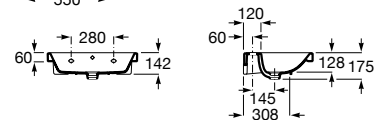

Lavatório mural com jogo de fixação.
Não inclui torneira.

A3270M1000 600 x 460 mm 148,00 €

Opcional:

A337470000 Coluna 71,90 €

A337471000 Semicoluna 52,70 €

Acabamentos:

00