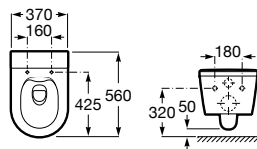

Sanita Round suspensa Rimless® com saída horizontal. Inclui jogo de fixação. Para a instalação de sanitas suspensas é necessário um sistema de instalação Roca compatível.

A346527000 311,00 €
Branco brilho

A346527..0 389,00 €
Acabamentos mate

Assento e tampo em Supralit® de queda amortecida.

A80152200B 166,00 €
Branco brilho

A801522..B 166,00 €
Acabamentos mate

Acabamentos: