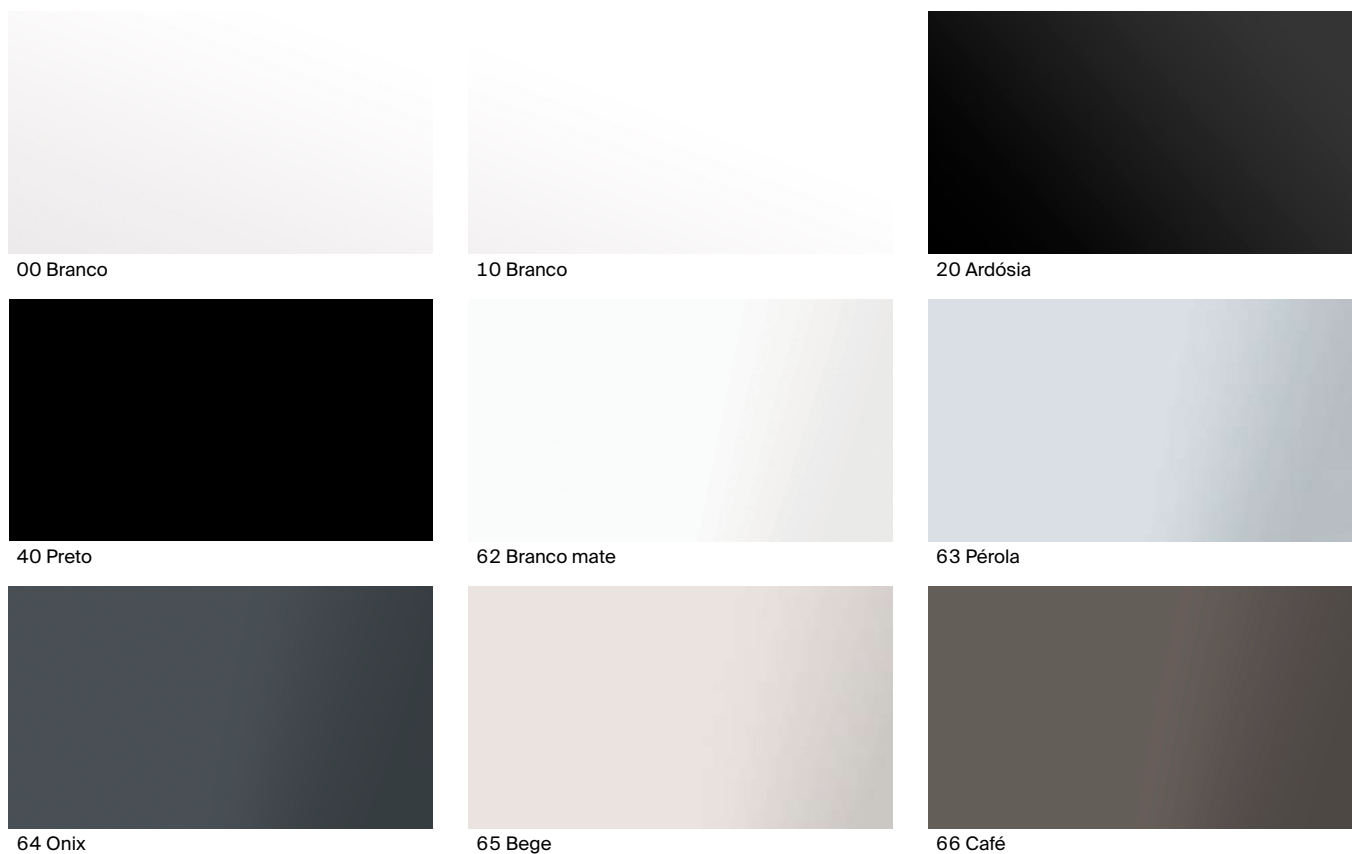

100	90	80	75	72	70
75	Porcelana					●		
						●		
70	Porcelana							●

Medidas em cm.

Guia visual / Acabamentos das bases de duche

Bases de duche	00 Branco	10 Branco	20 Ardósia	40 Preto	62 Branco mate	63 Pérola	64 Onix	65 Bege	66 Café
Cratos					●	●	●	●	●
Modo	●								
Pyros		●	●	●		●	●	●	●
Aquos		●	●	●		●	●	●	●
Terran		●	●	●		●	●	●	●
Outras bases de duche	●