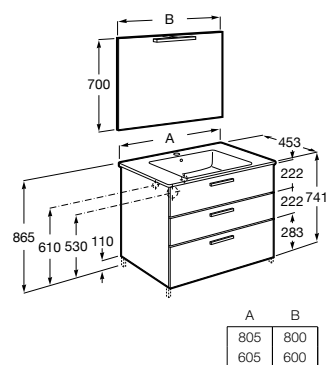

Opcional:

Conjunto de quatro pés em alumínio de 335 mm.

<b>A816827339</b>	39,80 €
-------------------	---------

Acabamentos:

Unik - Inclui móvel com duas portas e lavatório. Não inclui pés nem torneira.

<b>A851654...</b>	800 mm	322,00 €
<b>A851650...</b>	600 mm	295,00 €