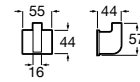

Acabamentos:

00

Cabide duplo (possibilidade de instalação com parafusos ou adesivo).

**A817661001** Cromado 45,30 €

Acabamentos:

00

Toalheiro de lavatório (possibilidade de instalação com parafusos ou adesivo).  
Cromado