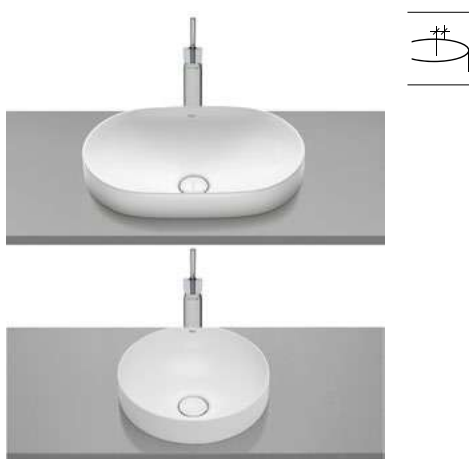

Lavatório Round em Fineceramic® de encastrar com jogo de fixação. Não inclui torneira. Inclui válvula de descarga universal e tampa cerâmica de 72 ø mm.

- **A327527000** 550 mm 317,00 €
  Branco brilho
- **A327527..0** 550 mm 395,00 €
  Acabamentos mate
- **A32752R000** 370 mm 286,00 €
  Branco brilho
- **A32752R..0** 370 mm 359,00 €
  Acabamentos mate

Acabamentos: