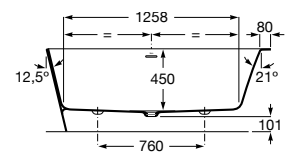

Ona

Banheira em Stonex® apta para duas pessoas de instalação no canto direito. Inclui válvula click-clack.

A248638000 1600 x 700 mm 2.333,00 €
Branco

A2486380K0 1600 x 700 mm 3.266,00 €
Preto

Acabamentos: