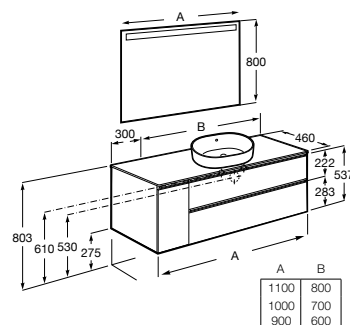

<b>A851502...</b>	900 mm	698,00 €
Lavatório à direita		

<b>A851503...</b>	900 mm	698,00 €
Lavatório à esquerda		

Pack - Móvel base de duas gavetas e uma porta para lavatórios sobre a bancada à direita / esquerda e espelho Eidos. Bancada com tratamento contra a humidade. Não inclui lavatórios nem torneiras.