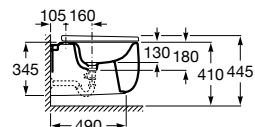

Bidé suspenso com furos para tampo. Inclui jogo de fixação. Deve ser vendido em conjunto com tampo Supralit®. Não inclui tampo e torneira. Para a instalação é necessário um sistema de instalação Roca compatível.

A3570B6000 709,00 €
Branco brilho

A3570B6..0 855,00 €
Acabamentos mate

Tampo em Supralit® para bidé de queda amortecida.

A806B8200B 192,00 €
Branco brilho

A806B82..B 192,00 €
Acabamentos mate

Acabamentos: