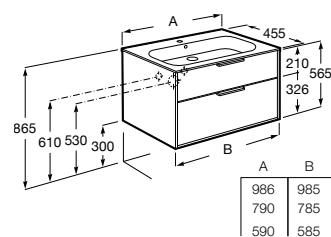

Unik - Inclui móvel de duas gavetas e lavatório em Stonex®. Não inclui torneira.

A851984...	1000 mm	655,00 €
A851983...	800 mm	580,00 €
A851982...	600 mm	552,00 €

Acabamentos: