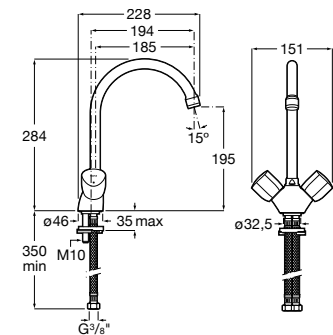

Brava

Misturadora bicomando para lava-louça com cano giratório e ligações de alimentação flexíveis.

A5A848EC00 88,60 €

Acabamentos:

C0