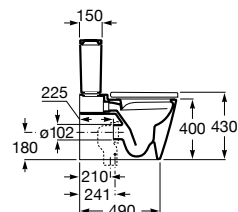

Tampo em Supralit® para bidé de queda amortecida.

A80653200B 211,00 €
Branco brilho

A806532..B 211,00 €
Acabamentos mate

Acabamentos:

Sanita Round de tanque baixo BTW Rimless® de saída dual. Inclui curva de esgoto, jogo de fixação e fixação da curva de esgoto à parede.

A342526000 291,00 €
Branco brilho

A342526..0 367,00 €
Acabamentos mate