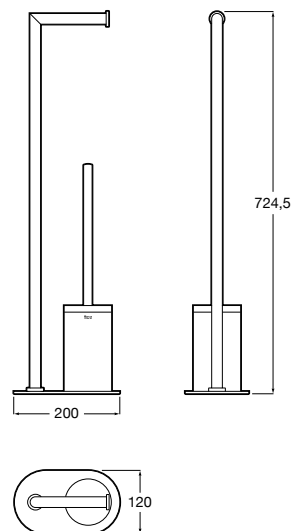

Piaçaba e porta-piaçaba de chão com porta-rolô.

A817588C00 Cromado	142,00 €
A817588C40 Preto Mate	213,00 €
A817588B00 Branco mate	213,00 €

Acabamentos: