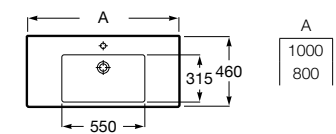

Lavatório mural com jogo de fixação.
Não inclui torneira.

A3270MA000 1000 x 460 mm 219,00 €

A3270M0000 800 x 460 mm 173,00 €

Opcional:

A337470000 Coluna 71,90 €

A337471000 Semicoluna 52,70 €

Acabamentos:

00