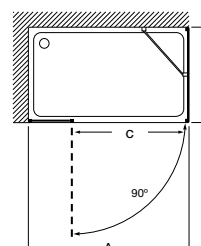

Brista PEF

Divisória lateral para base de duche: 1 porta com abertura de 90° com perfil e 1 elemento fixo. Vidro transparente e perfil prata brilho ou preto mate. Altura 2000 mm. Tratamento MaxiClean de série.

	Largura (A)	Medidas montagem Min-Máx (A)	Abertura (B)	Vidro Transparente	
				2 Prata brilho	6 Preto mate
AM3720701.M	700	675 - 700	485	703,00 €	773,00 €
AM3720801.M	800	775 - 800	485	765,00 €	842,00 €
AM3720901.M	900	875 - 900	485	832,00 €	915,00 €
AM3721001.M	1000	975 - 1000	585	898,00 €	987,00 €
AM3721101.M	1100	1075 - 1100	585	970,00 €	1.068,00 €
AM3721201.M	1200	1175 - 1200	585	1.047,00 €	1.152,00 €
AM3721301.M	1300	1275 - 1300	585	1.130,00 €	1.245,00 €
AM3721401.M	1400	1375 - 1400	585	1.222,00 €	1.343,00 €

Acabamentos:

Brista PLF + LF

Divisória de canto para base de duche: 1 porta com abertura 90° e 1 elemento fixo e 1 elemento lateral fixo LF. Esta divisória compõe-se por 2 referências: PLF e LF (uma para cada lado da base de duche). Vidro transparente e perfil prata brilho ou preto mate. Altura 2000 mm. Tratamento MaxiClean de série.

	Largura (A - B)	Medidas montagem Mín-Máx (A-B)	Abertura (C)	Vidro Transparente	
				2 Prata brilho	6 Preto mate
PLF (A)					
AM3440701.M	700	665 - 680	485	703,00 €	773,00 €
AM3440801.M	800	765 - 780	485	765,00 €	842,00 €
AM3440901.M	900	865 - 880	485	832,00 €	915,00 €
AM3441001.M	1000	965 - 980	585	898,00 €	987,00 €
AM3441101.M	1100	1065 - 1080	585	970,00 €	1.068,00 €
AM3441201.M	1200	1165 - 1180	585	1.047,00 €	1.152,00 €
AM3441301.M	1300	1265 - 1280	585	1.130,00 €	1.245,00 €
AM3441401.M	1400	1365 - 1380	585	1.222,00 €	1.343,00 €
LF (B)					
AM3740701.M	700	675 - 690	-	413,00 €	455,00 €
AM3740751.M	750	730 - 760	-	430,00 €	475,00 €
AM3740801.M	800	775 - 790	-	433,00 €	478,00 €
AM3740901.M	900	875 - 890	-	457,00 €	502,00 €