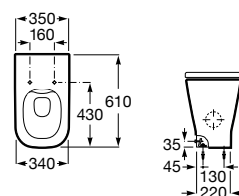

Sanita Square de tanque alto confort BTW Rimless® para tanque de encastrar ou fluxómetro, de saída dual. Inclui jogo de fixação.

A347479000 225,00 €

Assento e tampo em Supralit® de queda amortecida.

A80147200B 104,00 €

Assento e tampo em Supralit® com dobradiças de aço inox.

A80147000B 54,20 €

Acabamentos:

00