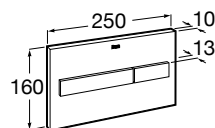

PL7 Dual

Placa de acionamento de descarga dupla para sistemas de instalação ONE Roca. Não são necessárias ferramentas para a instalação. Acabamento mate.

A890188207 Branco mate	124,00 €
A890188206 Preto mate	124,00 €