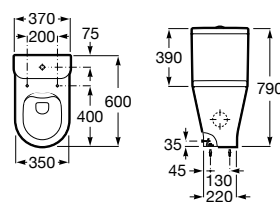

Sanita Round de tanque baixo compacta BTW Rimless® de saída dual, jogo de fixação e fixação de curva de esgoto à parede.

A3420N7000 163,00 €

Tanque de alimentação lateral com tampa e mecanismo de descarga dupla 4,5/3L.

A3410N1000 148,00 €

Tanque de alimentação inferior com tampa e mecanismo de descarga dupla 4,5/3L.

A3410N0000 148,00 €

Assento e tampo em Supralit® de queda amortecida para sanita compacta.

A801D22001 113,00 €

Assento e tampo em Supralit® com dobradiças de aço inox para sanita compacta.

A801D20001 60,90 €

Acabamentos:

00