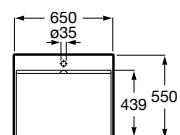

Dash

Lavatório em Stonex® mural. Com prateleira de 100 mm e orifício para torneira. Não inclui torneira.

A2W8024000 650 mm

959,00 €