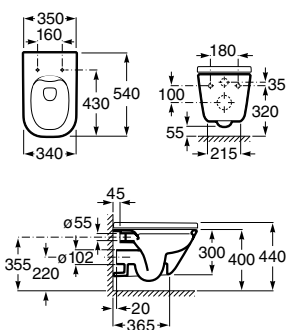

Assento e tampo em Supralit® de queda amortecida.

**A80147200B** 104,00 €

Assento e tampo em Supralit® com dobradiças de aço inox.

**A80147000B** 54,20 €

Acabamentos:

00

Sanita Square suspensa com saída horizontal. Inclui jogo de fixação. Para a instalação de sanitas suspensas é necessário um sistema de instalação Roca compatível.