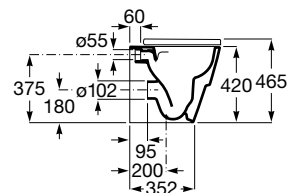

Sanita de tanque alto compacta, comfort BTW Roca Rimless®.

A347697000 265,00 €
Branco brilho

A347697620 318,00 €
Branco mate

Assento e tampo de queda amortecida.

A801F02002 151,00 €
Branco brilho

A801F02622 151,00 €
Branco mate

Acabamentos:

N