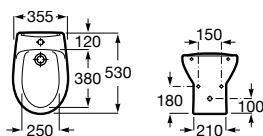

Bidé. Inclui jogo de fixação. Não inclui tampo e torneira.

A355394000 66,90 €
Branco

Tampo Supralit® para bidé com dobradiças de aço inox

A806390004 51,30 €
Branco

Acabamentos:

00