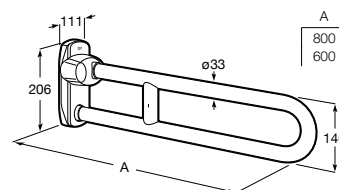

Access Pro

Pegas retas de banho, fixações incluídas.
Acabamento em vinílico branco antibacteriano.

A816980009	900 mm	134,00 €
A816979009	700 mm	119,00 €
A816978009	600 mm	94,70 €
A816977009	400 mm	81,20 €
A816976009	300 mm	74,20 €

A	B	C
980	900	33
780	700	33
680	600	33
480	400	33
380	300	33

Access Pro

Pegas retas de banho, fixações incluídas.
Acabamento em vinílico branco.

A816955009	900 mm	89,80 €
A816954009	700 mm	73,00 €
A816953009	600 mm	71,50 €
A816952009	400 mm	56,70 €
A816951009	300 mm	49,30 €

A	B	C
980	900	33
780	700	33
680	600	33
480	400	33
380	300	33

Access Pro

Pegas de banho rebatíveis.

A816986009	800 mm	382,00 €
Acabamento em vinílico branco antibacteriano.		
A816961009	800 mm	207,00 €
Acabamento em vinílico branco.		
A816985009	600 mm	348,00 €
Acabamento em vinílico branco antibacteriano.		
A816960009	600 mm	192,00 €
Acabamento em vinílico branco.		

Access Pro

Porta-roló adaptável para pegas de banho rebatíveis.

A816911009		36,50 €
Acabamento em vinílico branco antibacteriano.