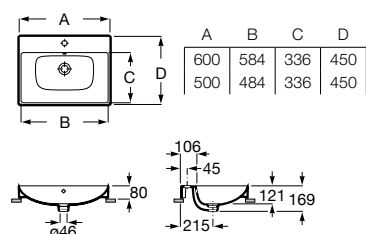

Lavatório de encastrar em Fineceramic® com orifício para torneira. Não inclui torneira.

A32768N000 600 mm 159,00 €

A32768L000 500 mm 143,00 €

Acabamentos:

00