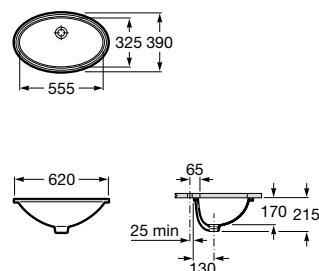

Grand Berna

Lavatório de encastrar por baixo, sem orifício para torneira, com jogo de fixação e com 2 faces vidradas. Não inclui torneira.

A327899000 620 mm 149,00 €

Acabamentos:

00