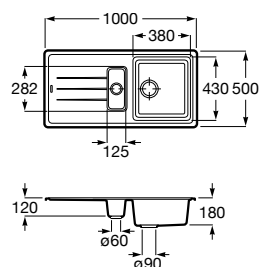

Bergen 100 2C

Lava-louça reversível de duas cubas em Quarzex®, com escorredor, dois orifícios insinuados para torneira, válvulas 3/2" e 2 1/2" e sifão.

A880200..0 436,00 €

Acabamentos:

02 94