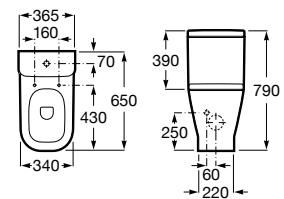

**A341470000** 155,00 €

Assento e tampo em Supralit® de queda amortecida.

**A80147200B** 104,00 €

Assento e tampo em Supralit® com dobradiças de aço inox.

**A80147000B** 54,20 €

Acabamentos:

00

Sanita Square de tanque baixo compacta BTW de saída dual com curva de esgoto, jogo de fixação e fixação da curva de esgoto à parede.