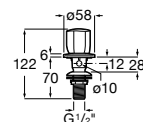

Acabamentos:

C0

Torneira integral para bidé, índice azul (frio).

A5A658EC00 24,80 €
Cromado