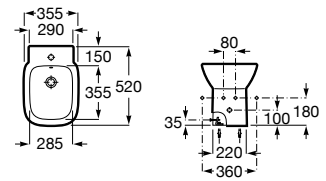

Bidé Square BTW. Inclui jogo de fixação. Não inclui tampo e torneira.

A355997000 87,80 €

Acabamentos:

00