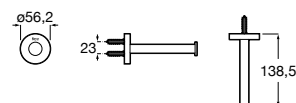

Acabamentos:

Porta-rola de reserva.

A817584C00 Cromado	35,70 €
A817584C40 Preto Mate	53,30 €
A817584B00 Branco mate	53,30 €
A817584SM0 Aço inox	53,30 €