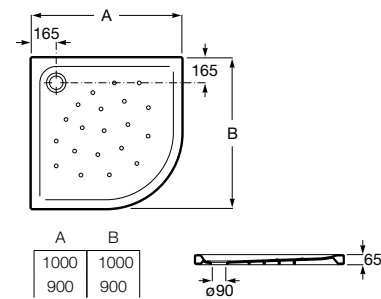

Malta angular extraplana

Base de duche em porcelana angular. Não inclui válvula.

A37450A000	1000 x 1000 x 65 mm	236,00 €
A37450B000	900 x 900 x 65 mm	219,00 €

Acabamentos:

00