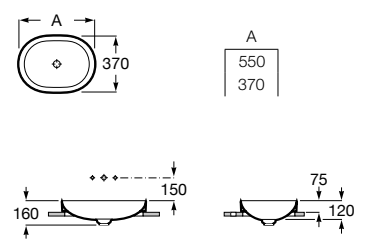

Lavatório Round em Fineceramic® de encastrar com jogo de fixação. Não inclui torneira. Inclui válvula de descarga universal e tampa cerâmica de 72 ø mm.

- **A327527000** 550 mm 317,00 €
  Branco brilho
- **A327527..0** 550 mm 395,00 €
  Acabamentos mate
- **A32752R000** 370 mm 286,00 €
  Branco brilho
- **A32752R..0** 370 mm 359,00 €
  Acabamentos mate

Acabamentos: