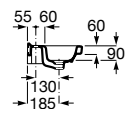

A	B
600	480
500	390
450	382