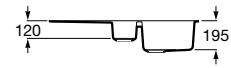

Oslo 100 2C

Lava-louça reversível de duas cubas em Quarzex® com escorredor, dois orifícios insinuados para torneira, válvulas 3½" e sifão.

A880170..0 534,00 €

Acabamentos:

02 11 94