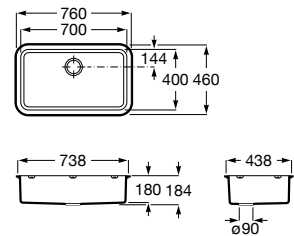

Berlin 70

Lava-louça de uma cuba em aço inox com válvula 3½" e válvula de descarga.

A871701B00 225,00 €