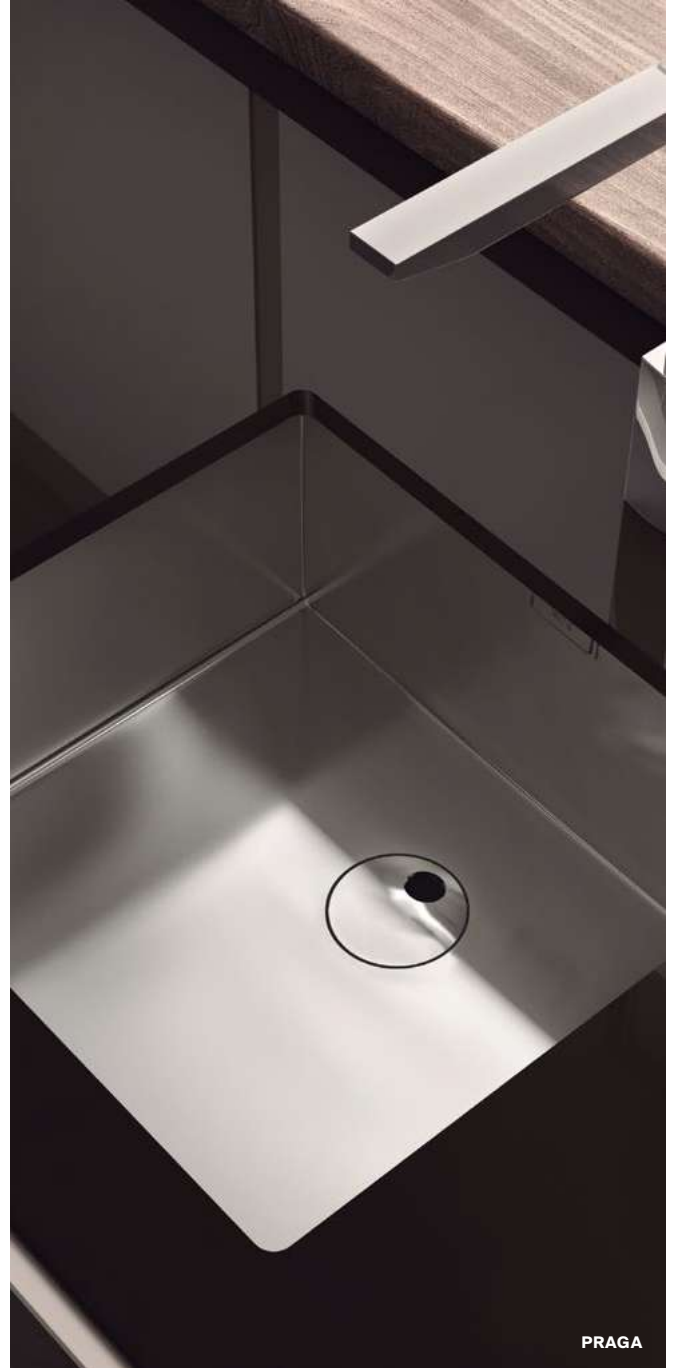

Lava-louças