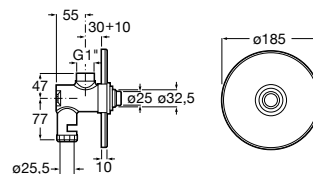

Aqualine

Fluxómetro de encastrar Aqualine de dupla descarga 6/3L.

A5A9777C00 298,00 €

Acabamentos:

C0