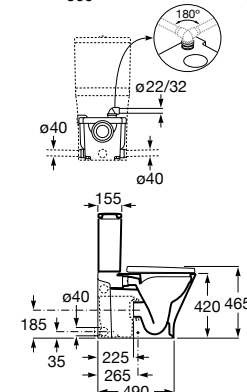

Pack: The Gap Round D-Trit, sanita de tanque baixo BTW Rimless® com triturador integrado (oculto), tanque com mecanismo de descarga dupla 4,5/3L, assento e tampo de Supralit® de queda amortecida.

A34T0N2000 819,00 €

Acabamentos:

00