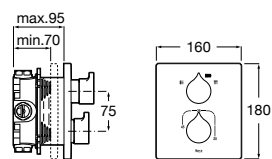

Misturadora / Insignia

TABELA ROCA PRVP FEVEREIRO 2024

Misturadora monocomando de encastrar termostática para banho-duche com desviador-regulador de caudal.

A5A0C3AC00 511,00 €
Cromado

A5A0C3A..0 720,00 €
Acabamentos Everlux

A completar com:
RocaBox universal.

A525869403 138,00 €

Acabamentos: