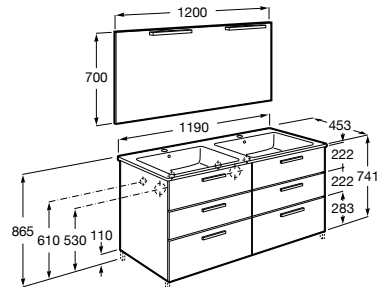

Unik - Inclui móvel com seis gavetas e lavatório duplo. Não inclui pés nem torneiras.

A851601... 1200 mm 998,00 €

Pack - Inclui móvel com seis gavetas, lavatório duplo, espelho e aplique Starlight. Não inclui pés nem torneiras.

A851609... 1200 mm 1.127,00 €

Opcional:

Conjunto de quatro pés em alumínio de 110 mm.

A816827339 39,80 €

Acabamentos: