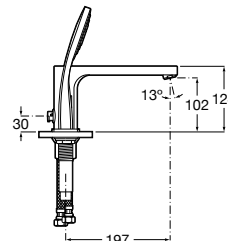

Torneira bicomando de bancada para banho-duche com cano central de 197 mm, inversor e chuveiro de mão com flexível de 1,75 m.

A5A0901C00 1.156,00 €
Cromado

Acabamentos: