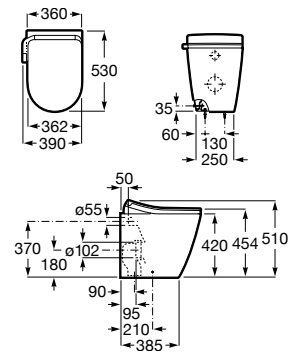

In-Wash® Ona de tanque alto BTW

Smart toilet de tanque alto BTW, para tanque de encastrar ou fluxômetro, de saída dual. Inclui Roca Rimless®, assento e tampo com função de lavagem e secagem. Esmalte Supraglaze®. Necessita de tomada de corrente. Para a instalação, recomendamos o sistema de instalação Roca compatível Basic Tank One Compact (A890070200).

A803153S01 1.544,00 €

Acabamento

S0