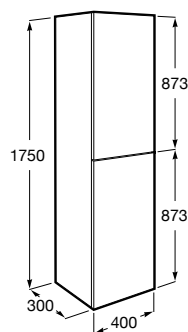

Delta

Módulo coluna de duas portas.

A857635... 1750 mm 400,00 €

Acabamentos:

- 509
- 510
- 511
- 512
- 513