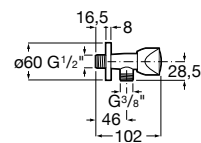

Torneira de corte Pentagon

Torneira de corte (válvula cerâmica).

A525168100	1/2" - 3/8"	17,30 €
A525170900	1/2" - 1/2"	17,30 €

Acabamentos:

00