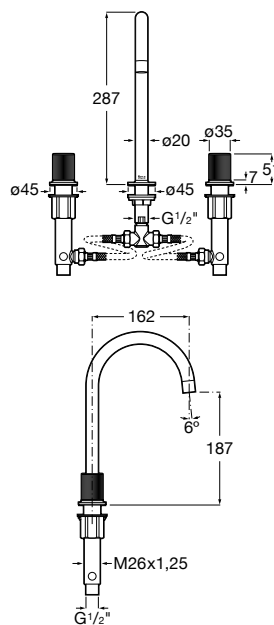

Misturadora bicomando para lavatório com manípulos de bancada - 3 orifícios -, corpo liso, com ligações de alimentação flexíveis e manípulo Stripes. Tamanho L.

A5A3E3FC00 265,00 €
Cromado

A5A3E3F..0 371,00 €
Outros acabamentos

Acabamentos: