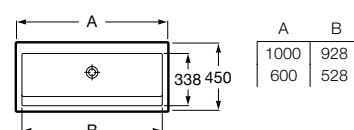

Espaços públicos / Lavatórios coletivos / Access / Dash

Access

Lavatório mural sem orifício para torneira.

A368PB8000 1000 mm

272,00 €

A368PB9000 600 mm

131,00 €