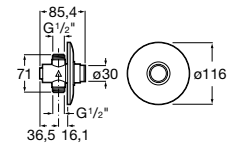

### Instant

Torneira temporizada de passagem reta de encastrar para duche com espelho redondo.

A5A2677C00 79,40 €

Acabamentos:

C0