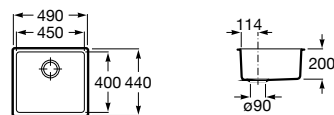

Roma 45

Lava-louça de uma cuba em aço inox com válvula 3½".

A870P10450

284,00 €