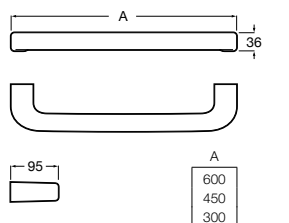

Toalheiro de lavatório.

A3870ZH000 600 mm 50,00 €

A3870ZG000 450 mm 44,20 €

A3870ZJ000 300 mm 37,50 €

Acabamentos:

00