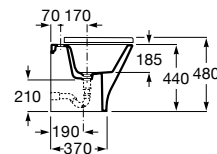

The Gap Square

Bidé Square BTW altura comfort, com jogo de fixação. Não inclui torneira.

A35747C000 139,00 €

Tampo em Supralit® de queda amortecida.

A80673200B 104,00 €

Tampo em Supralit® com dobradiças de aço inox.

A80673000B 53,80 €

Acabamentos:

00