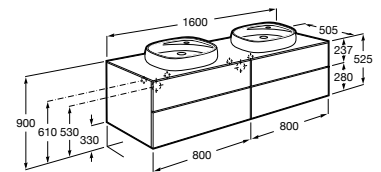

Inclui móvel com 4 gavetas para lavatórios sobre a bancada de 585 / 455 mm. Não inclui lavatórios nem torneiras. Acabamento do lavatório disponível em branco.

A851407...	1600 mm	2.037,00 €
Para lavatórios 585 mm		
A851406...	1600 mm	2.037,00 €
Para lavatórios 455 mm		

Acabamentos: