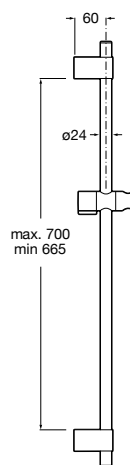

Sensum

Barra de duche regulável em altura, com suporte regulável para chuveiro de mão.

A5B0405C00 800 mm 75,20 €
Cromado

A5B0405..0 800 mm 111,00 €
Acabamentos Everlux

A5B0405NB0 800 mm 161,00 €
Preto mate

A5B0405B00 800 mm 161,00 €
Branco mate

Opcional:

Saboneteira transparente para barra de duche.

A5B5150TP0 15,80 €

Saboneteira cromada para barra de duche.

A5B5150C00 13,60 €

Acabamentos: