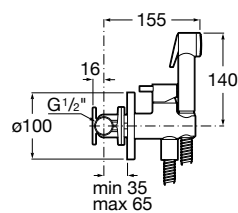

Be Fresh

Kit de duche misturadora bidé (1 saída). Inclui chuveiro de mão, suporte de duche com auto-stop, saída de água e flexível metálico.

A5B9461C00 328,00 €

Acabamentos: