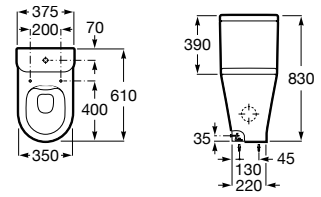

Sanita Round de tanque baixo altura confort compacta BTW Rimless® de saída dual com curva de esgoto, jogo de fixação e fixação da curva de esgoto à parede e altura 440.

A3420NJ000 173,00 €

Tanque de alimentação inferior com tampa e mecanismo de descarga dupla 4,5/3 litros.

A3410N0000 148,00 €

Tanque de alimentação lateral com tampa e mecanismo de descarga dupla 4,5/3 litros.

A3410N1000 148,00 €

Assento e tampo em Supralit® de queda amortecida para sanita compacta.

A801D22001 113,00 €

Assento e tampo em Supralit® com dobradiças de aço inox para sanita compacta.

A801D20001 60,90 €

Acabamentos:

00