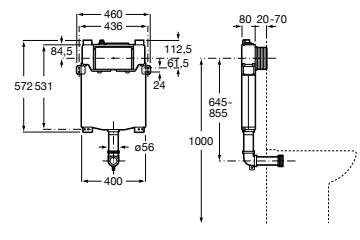

Basic One Tank Compacto

Tanque de encastrar compacto de descarga dupla para sanita de tanque alto. Profundidade mínima de instalação de 80 mm. Para montagem em parede tipo pladur. Conexão hidráulica superior. A completar com uma placa de acionamento Roca compatível (não incluída).

A890070200 131,00 €

Recomendado para instalação da sanita In-Wash® Ona tanque alto.