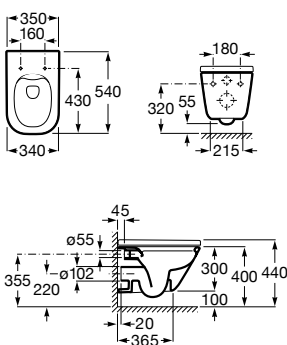

**A34647L000** 191,00 €

Assento e tampo em Supralit® de queda amortecida.

**A80147200B** 104,00 €

Assento e tampo em Supralit® com dobradiças de aço inox.

**A80147000B** 54,20 €

Acabamentos:

00

Sanita Square suspensa compacta Rimless® com fixações ocultas com saída horizontal. Para a instalação de sanitas suspensas é necessário um sistema de instalação Roca compatível.