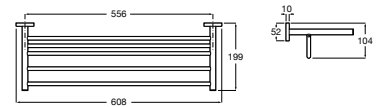

Porta-toalhas (não admite instalação com adesivo).

A817887C00 115,00 €
Cromado

A817887NB0 150,00 €
Preto mate

Acabamentos:

01 NB

N