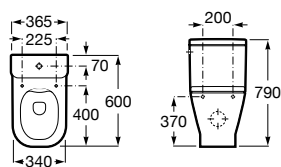

Sanita Square de tanque baixo compacta BTW Rimless® de saída dual com curva de esgoto, jogo de fixação e fixação da curva de esgoto à parede.

A34273700H* 177,00 €

Tanque de alimentação inferior com tampa e mecanismo de descarga dupla 4,5/3L.

A341730000* 159,00 €

Assento e tampo em Supralit® de queda amortecida para sanita compacta.

A80173200B 114,00 €

Assento e tampo em Supralit® com dobradiças de aço inox para sanita compacta.

A80173000B 62,00 €

Acabamentos:

00