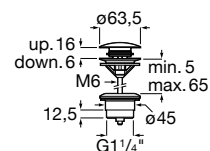

Válvula universal. Tampa com ø 65 mm.

A5054015CN 39,50 €
Acabamento everlux preto titânio

A5054015.. 36,30 €
Outros acabamentos

Acabamentos: