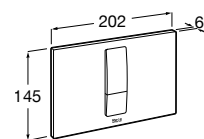

PS4 Dual

Placa de acionamento de descarga dupla em aço inox para sistemas de instalação Duplo S Roca.

A890221304	408,00 €

N