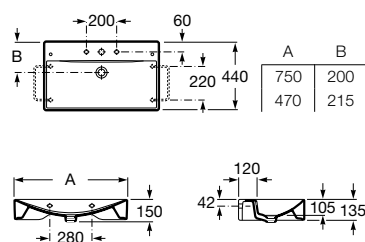

Diverta

Lavatório mural o sobre a bancada com orifício para torneira. Não inclui torneira.

A327110000 750 mm 319,00 €
Branco

A327111000 470 mm 239,00 €
Branco

Acabamentos: