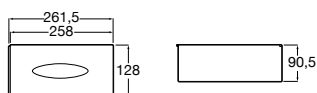

Hotels

Para espaços de banho privados ou públicos, Hotels destaca-se pelo perfil moderno e minimalista numa ampla gama de soluções.

Dispensador de papel toalha de parede. Cromado

A815492001 Cromado 73,20 €

Acabamentos:

01