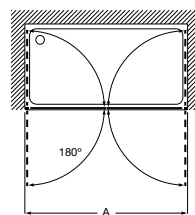

Victoria 2P

Divisória frontal para base de duche: 2 portas. Vidro transparente e perfil prata brilho. Altura 1950 mm.

	Largura (A)	Medidas montagem Mín-Máx (A)	Vidro Transparente Prata brilho
AM19208012	800	De 760 a 810	412,00 €
AM19209012	900	De 860 a 910	425,00 €

Acabamentos:

Victoria 2L2

Divisória de canto para base de duche: 1 porta de correr e 1 elemento fixo (por lado). Vidro transparente e perfil prata brilho. Compensação de 25 mm. Altura 1950 mm.

	Largura (A - B)	Mín-Máx (A e B)	Vidro Transparente Prata brilho
AM18807012	700	665 - 690	213,00 €
AM18807512	750	715 - 740	220,00 €
AM18808012	800	765 - 790	223,00 €
AM18809012	900	865 - 890	232,00 €
AM18810012	1000	965 - 990	235,00 €
AM18812012	1200	1165 - 1190	255,00 €

Acabamentos: