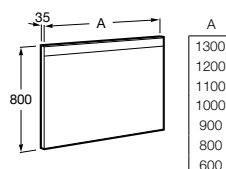

Prisma Comfort - Espelho com iluminação superior LED temperatura 5700K, luz ambiente inferior e placa antiembaciamento, pode ser ativado mediante sensores de movimento.

A812277000	1300 mm	713,00 €
A812268000	1200 mm	668,00 €
A812267000	1100 mm	630,00 €
A812266000	1000 mm	587,00 €
A812265000	900 mm	560,00 €
A812264000	800 mm	508,00 €
A812263000	600 mm	472,00 €