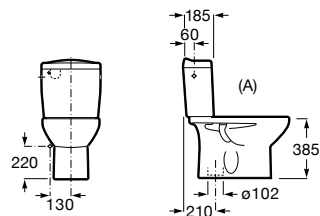

Sanita de tanque baixo com saída vertical.
Inclui jogo de fixação. (A)

A342394000 71,60 €
Branco

Sanita de tanque baixo com saída horizontal.
Inclui jogo de fixação. (B)

A342395000 71,60 €
Branco

Tanque de alimentação lateral com tampa e
mecanismo de descarga dupla 6/3L.

A34139H000 115,00 €
Branco

Tanque de alimentação inferior com tampa e
mecanismo de descarga dupla 6/3L.

A34139X000 115,00 €
Branco

Assento e tampo em Supralit® de queda
amortecida.

A801B6200B 95,30 €
Branco

Assento e tampo em Supralit® com
dobradiças de aço inox.

A801B6000B 44,80 €
Branco

Assento e tampo em Supralit® com
dobradiças acetálicas.

A801B6600B 37,30 €
Branco

Acabamentos:

00