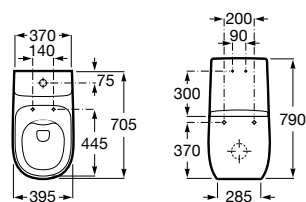

Sanita de tanque baixo BTW Rimless® de saída dual. Inclui jogo de fixação e fixação da curva de esgoto à parede.

A3420B9000 808,00 €
Branco brilho

A3420B9..0 967,00 €
Acabamentos mate

Tanque com tampa e mecanismo de descarga dupla 4,5/3L.

A3410B1000 595,00 €
Branco brilho

A3410B1..0 713,00 €
Acabamentos mate

Assento e tampo em Supralit® de queda amortecida.

A801B8200B 192,00 €
Branco brilho

A801B82..B 192,00 €
Acabamentos mate

Acabamentos: