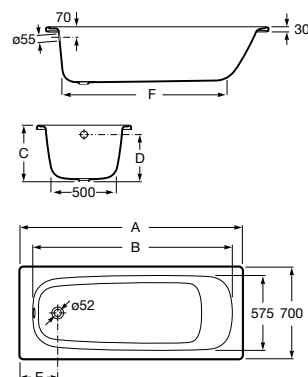

Contesa

Banheira em aço retangular, sem pegas.

A235860000	1700 x 700 mm	211,00 €
A235960000	1600 x 700 mm	206,00 €
A236060000	1500 x 700 mm	200,00 €
A236160000	1400 x 700 mm	183,00 €
A212106001	1200 x 700 mm	175,00 €
A212107001	1000 x 700 mm	141,00 €

Acabamentos:

00

**Litros até à válvula de segurança.

Contesa-Bibanho

Banheira em aço retangular com degrau/assento.

A213100001	1000 x 700 mm	155,00 €

Acabamentos:

00