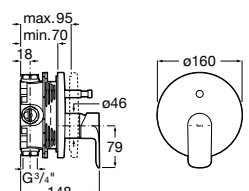

<b>A5A0B6EC00</b> Cromado	145,00 €
<b>A5A0B6ENB0</b> <sup>N</sup> Preto mate	259,00 €

A completar com:

RocaBox universal.

<b>A525869403</b>	138,00 €
-------------------	----------

Acabamentos: