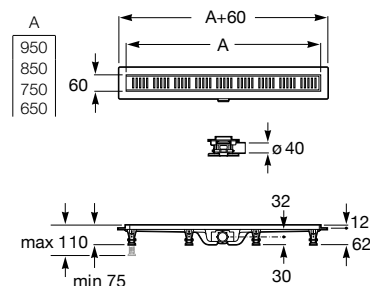

In-Drain Basic

Elementos de instalação em obra para zonas de duche, com placa embelezadora. Não inclui manta Geotêxtil.

A276308000	950 x 60 mm	266,00 €
A276307000	850 x 60 mm	245,00 €
A276306000	750 x 60 mm	230,00 €
A276305000	650 x 60 mm	214,00 €

Manta Geotêxtil

Elemento de instalação em obra para zonas de duche. Manta Geotêxtil.

A276113000	2000 x 1500 mm	69,70 €