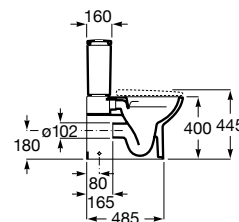

Opcional:

Coluna.

A331300001	42,00 €
Branco	

Semicoluna.

A336312005	39,20 €
Branco	

Acabamentos:

Sanita de tanque baixo compacta BTW Rimless® de saída dual. Inclui jogo de fixação.

A342V05000	138,00 €

Tanque de alimentação lateral com tampa e mecanismo de descarga dupla 4,5/3L, regulável a 4/2 litros.

A341V00000	116,00 €

Tanque de alimentação inferior com tampa e mecanismo de descarga dupla 4,5/3L, regulável a 4/2 litros.

A341V01000	116,00 €

Assento e tampo de queda amortecida.

A801E62001	102,00 €

Assento e tampo com dobradiças de aço inox.

A801E60001	49,20 €

Acabamentos:

N