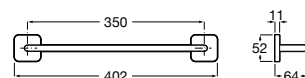

**A817883C00** 400 mm 46,20 €  
Cromado

**A817883NB0** 400 mm 60,00 €  
Preto mate

**A817882C00** 300 mm 41,20 €  
Cromado

**A817882NB0** 300 mm 53,50 €  
Preto mate

Acabamentos:

01 NB

Toalheiro duplo giratório (não admite instalação com adesivo).