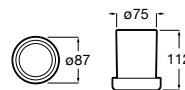

Doseador de bancada.

A817026001 89,70 €
Cromado

A817026..0 138,00 €
Acabamentos Everlux

A817026VA0 138,00 €
Ouro escovado

Acabamentos:

Copo e porta-copo de parede.

A817021001 73,20 €
Cromado

A817021..0 112,00 €
Acabamentos Everlux

A817021VA0 112,00 €
Ouro escovado

Acabamentos:

Copo e porta-copo de bancada.

A817022001 69,70 €
Cromado

A817022..0 107,00 €
Acabamentos Everlux

A817022VA0 107,00 €
Ouro escovado

Acabamentos:

Prateleira.

A817027001 600 mm 89,70 €
Cromado

A817027..0 600 mm 138,00 €
Acabamentos Everlux

A817027VA0 600 mm 138,00 €
Ouro escovado

A817040001 300 mm 73,20 €
Cromado

A817040..0 300 mm 112,00 €
Acabamentos Everlux

A817040VA0 300 mm 112,00 €
Ouro escovado

Acabamentos: