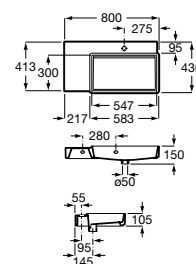

Lavatório mural assimétrico com 1 orifício.
Não inclui torneira.

A327696000	800 mm	253,00 €
Lavatório à direita Branco brilho		
A327696620	800 mm	304,00 €
Lavatório à direita Branco mate		
A327697000	800 mm	253,00 €
Lavatório à esquerda Branco brilho		
A327697620	800 mm	304,00 €
Lavatório à esquerda Branco mate		

Acabamentos: