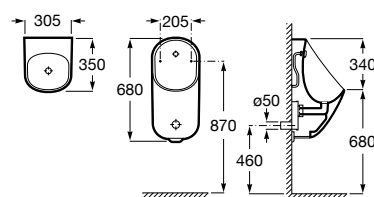

Proton

Urinol eletrônico Roca Rimless® com entrada de água posterior e alimentação por 4 pilhas alcalinas 1,5 V LR6 (AA). Inclui torneira, sifão, kit de fixação, válvula de descarga antivandalismo, ligações de alimentação flexíveis e emissor-recetor eletrônico.

A3590J4000 353,00 €

Urinol eletrônico Roca Rimless® com entrada de água posterior e alimentação por ligação à rede 230V. Inclui torneira, sifão, kit de fixação, válvula de descarga antivandalismo, ligações de alimentação flexíveis e emissor-recetor eletrônico.

A3590J5000 447,00 €

Acabamentos:

00