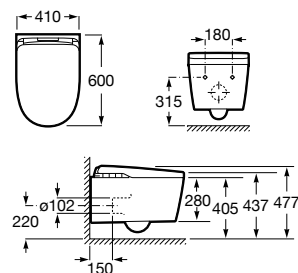

In-Wash® Insignia com In-Tank® suspensa

Smart toilet suspensa com tanque integrado de descarga dupla 4,5/3L. Inclui Roca Rimless® Vortex, assento e tampo com função premium de lavagem e secagem. Esmalte Supraglaze®. Necessita de tomada de corrente. Para a instalação, recomendamos um sistema de instalação Roca compatível (A822091001).

A803104001 3.363,00 €

Acabamento

00