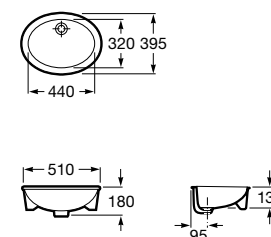

Neo Selene

Lavatório de encastrar ou de encastrar por baixo, sem orifício para torneira, com jogo de fixação. Não inclui torneira.

A322307000 510 mm 138,00 €

Acabamentos:

00