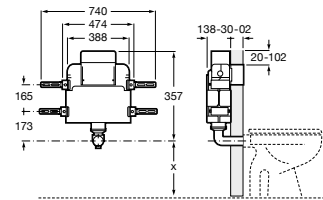

Basic Tank por baixo de janela

Tanque de encastrar por baixo da janela com mecanismo de descarga dupla 4,5/3L ou 6/3L para sanita suspensa. Profundidade mínima de instalação de 140 mm. Montagem em parede de alvenaria. Conexão hidráulica lateral. Permite acionamento frontal ou superior. Inclui acessórios de instalação. A completar com uma placa de acionamento Roca compatível (não incluída) e kit adaptador de placas.

A890121200

213,00 €