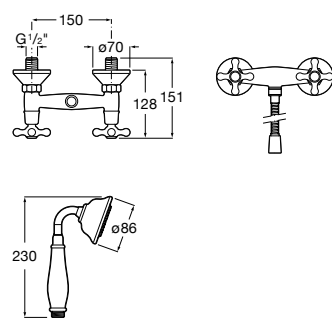

Misturadora bicomando para duche com chuveiro de mão, flexível metálico de 1,50 m e suporte articulado.

A5A204BC00 230,00 €
Cromado

Acabamentos:

C0