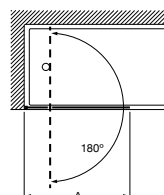

Acabamentos:

Tomando o vértice da divisória como referência, determinamos a posição direita ou esquerda