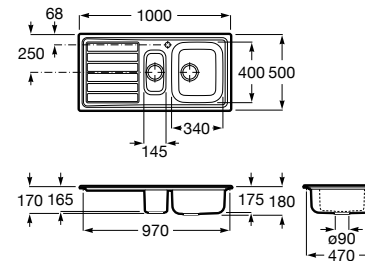

Glasgow 100EI 2C

Lava-louça de duas cubas em aço inox, com escorredor à esquerda, orifício para torneira e válvula 3½".

A87S101C01 248,00 €