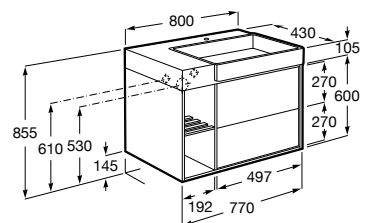

Opcional:

Caixa de feltro com tampa de cortiça.

<b>A818024N10</b>	Grande	185,00 €
<b>A818025N10</b>	Pequena	135,00 €

Acabamentos:

N

Unik - lavatório e móvel compacto com uma porta e prateleiras laterais. Não inclui torneira.