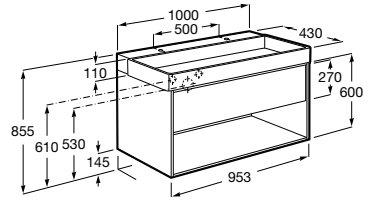

Unik - lavatório centrado com 2 orifícios para torneira e móvel com uma gaveta e prateleira inferior. Não inclui torneira.

A852038... 1000 mm 868,00 €

Opcional:

Caixa de feltro com tampa de cortiça.

A818024N10 Grande 185,00 €

A818025N10 Pequena 135,00 €

Acabamentos:

558 559 560 565

N