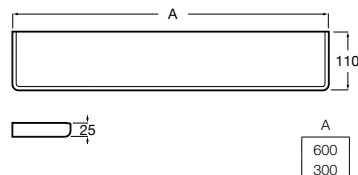

Acabamentos:

Copo e porta-copo de bancada.

A817022001 69,70 €
Cromado

A817022..0 107,00 €
Acabamentos Everlux

A817022VA0 107,00 €
Ouro escovado

Acabamentos:

Prateleira.

A817027001 600 mm 89,70 €
Cromado

A817027..0 600 mm 138,00 €
Acabamentos Everlux

A817027VA0 600 mm 138,00 €
Ouro escovado

A817040001 300 mm 73,20 €
Cromado

A817040..0 300 mm 112,00 €
Acabamentos Everlux

A817040VA0 300 mm 112,00 €
Ouro escovado