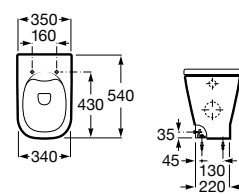

**A347737000** 192,00 €

Assento e tampo em Supralit® de queda amortecida.

**A80147200B** 104,00 €

Assento e tampo em Supralit® com dobradiças de aço inox.

**A80147000B** 54,20 €

Acabamentos:

00

Bidé Square altura comfort BTW, para mobilidade reduzida. Não inclui tampo e torneira.