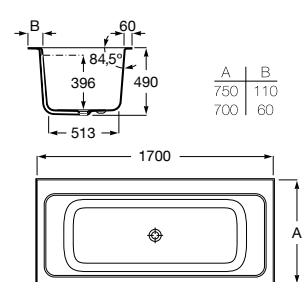

Acabamentos:

**Ona**

Banheira em Stonex® apta para duas pessoas. Inclui válvula click-clack.

**A248630000** 1700 x 750 mm 1.631,00 €  
Branco

**A248631000** 1700 x 700 mm 1.522,00 €  
Branco

Acabamentos: