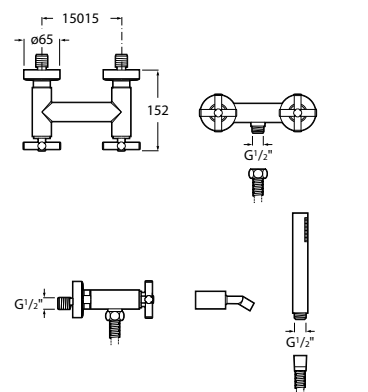

Misturadora bicomando exterior para duche com chuveiro de mão, flexível metálico de 1,50 m e suporte articulado.

A5A2043C00 411,00 €
Cromado

Acabamentos:

C0