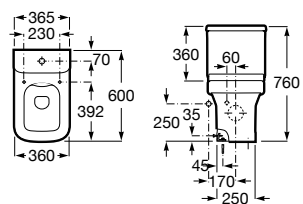

A	B
600	480
500	390
450	382

Sanita de tanque baixo Rimless® BTW de saída dual. Inclui jogo de fixação e curva de esgoto (210 mm).

A34278L000 205,00 €

Tanque de alimentação lateral com tampa e mecanismo de descarga dupla 4,5/3L.

A341782000 206,00 €

Tanque de alimentação inferior com tampa e mecanismo de descarga dupla 4,5/3L.

A341786000 206,00 €

Assento e tampo em Supralit® de queda amortecida para sanita compacta.

A80178C004 136,00 €

Assento e tampo em Supralit® com dobradiças de aço inox para sanita compacta.

A80178B004 74,10 €

Acabamentos:

00