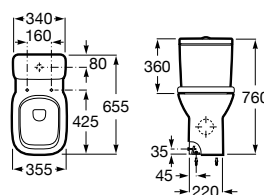

Sanita Square de tanque baixo saída vertical. Inclui jogo de fixação. (A)

A342998000 94,10 €

Sanita Square de tanque baixo saída horizontal. Inclui jogo de fixação. (B)

A342997000 94,10 €

Tanque de alimentação lateral com tampa e mecanismo de descarga dupla 4,5/3L.

A341990000 159,00 €

Tanque de alimentação inferior com tampa e mecanismo de descarga dupla 4,5/3L.

A341991000 159,00 €

Assento e tampo em Supralit® de queda amortecida.

A8019D200B 103,00 €

Assento e tampo em Supralit® com dobradiças de aço inox.

A8019D000B 54,50 €

Acabamentos:

00