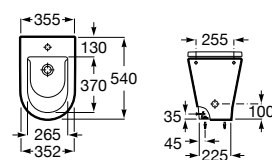

Bidé Round. Não inclui tampo e torneira.

A3570N4000 118,00 €

Tampo para bidé de Supralit® de queda amortecida.

A806D12001 100,00 €

Tampo para bidé de Supralit® com dobradiças de aço inox.

A806D10001 53,80 €

Acabamentos:

00