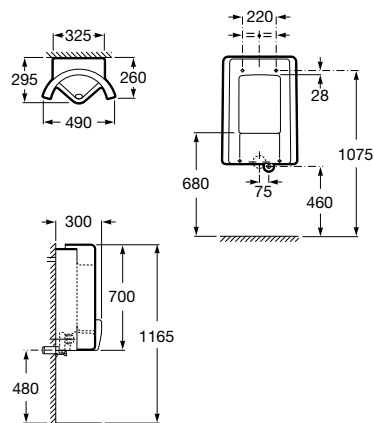

Site

Urinol com alimentação posterior. Inclui sifão flexível, curva, conector e válvula de descarga.

A359605000 319,00 €

Urinol com alimentação superior Inclui sifão flexível, curva, conector e válvula de descarga. Adaptável à pré-instalação mural.

A359607001 380,00 €

Urinol com alimentação superior Inclui sifão flexível, curva, conector e válvula de descarga.

A359607000 319,00 €

Acabamentos:

00