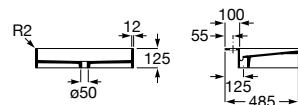

Dash

Lavatório em Stonex® mural. Com prateleira de 100 mm e orifício para torneira. Não inclui torneira.

A2W8024000 650 mm 959,00 €

Acabamentos:

00