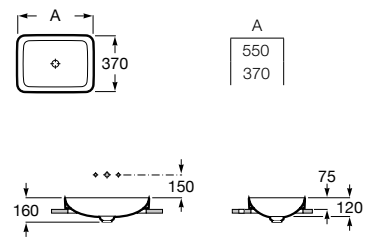

Lavatório Square em Fineceramic® de encastrar com jogo de fixação. Não inclui torneira. Inclui válvula de descarga universal e tampa cerâmica de 72 ø mm.

- **A327534000** 550 mm 317,00 €
  Branco brilho
- **A327534..0** 550 mm 395,00 €
  Acabamentos mate
- **A32753R000** 370 mm 286,00 €
  Branco brilho
- **A32753R..0** 370 mm 359,00 €
  Acabamentos mate

Acabamentos: