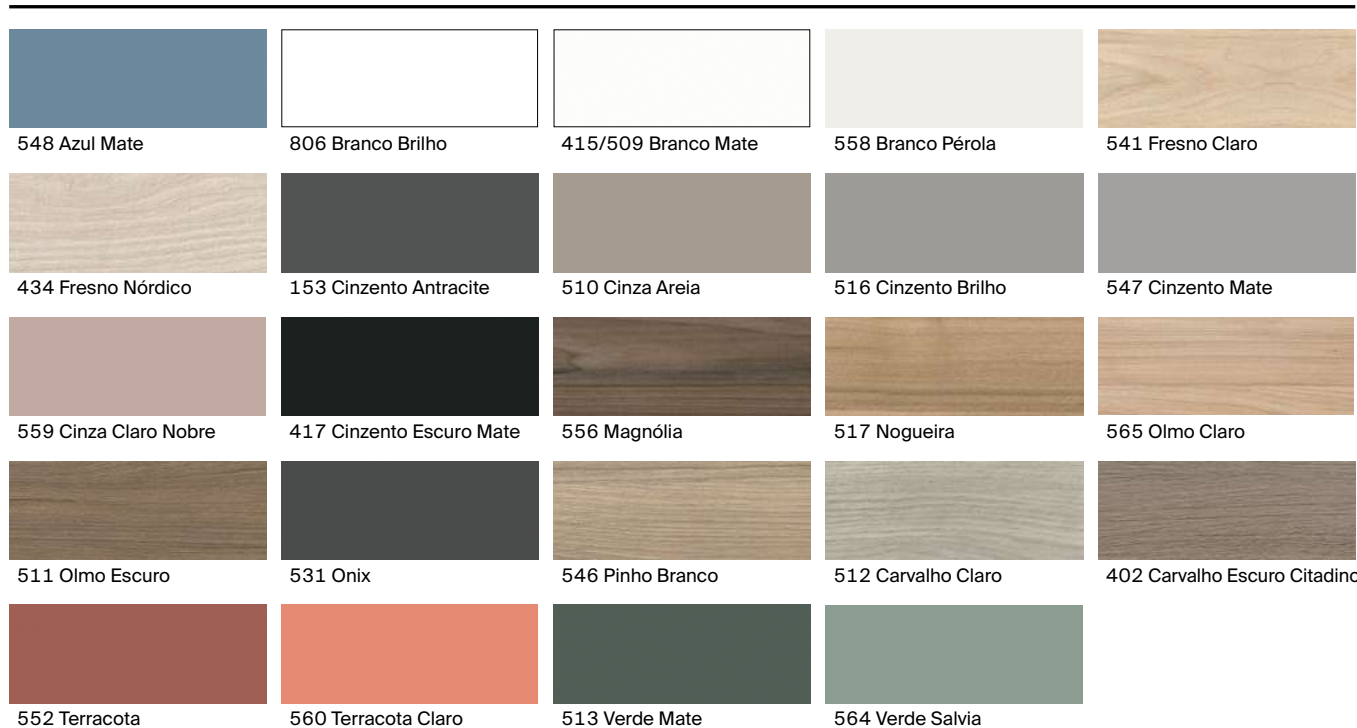

Beyond	Carmen	Inspira	Tura	Ona	The Gap	Victoria
153 Cinzento Antracite							•
154 Wenge							
155 Roble							
402 Carvalho Escuro Cidadino	•					•	•
415 Branco Mate		•					
417 Cinzento Escuro Mate		•					
434 Fresno Nórdico						•	•
509 Branco Mate			•		•	•	•
510 Cinza Areia			•		•		
511 Olmo Escuro					•		
512 Carvalho Claro					•		
513 Verde Mate					•		
516 Cinzento brilho							•
517 Nogueira						•	•
531 Onix							•
541 Fresno Claro							•
546 Pinho Branco			•				
547 Cinzento Mate						•	
548 Azul mate						•	
552 Terracota			•				
556 Magnólia			•				
558 Branco Pérola				•			
559 Cinza Claro Nobre				•			
560 Terracota Claro				•			
564 Verde Salvia							•
565 Olmo Claro				•			
806 Branco Brilho	•					•	•