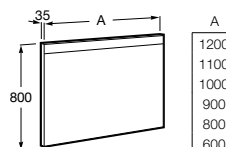

Prisma Basic - Espelho com iluminação LED temperatura 5700K.

A812262000	1200 mm	447,00 €
A812261000	1100 mm	405,00 €
A812260000	1000 mm	360,00 €
A812259000	900 mm	320,00 €
A812258000	800 mm	280,00 €
A812257000	600 mm	242,00 €