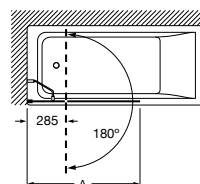

Easy B1HF

AM224.....

Divisória frontal para banheira: 1 porta com abertura de 180° e 1 elemento fixo. Altura 1500 mm.

Medidas (A)	Vidro transparente		Acabamento mate, fumato ou vidro com serigrafia	
	Branco / Prata mate	Prata brilho	Branco / Prata mate	Prata brilho
De 800 a 880	513,00 €	556,00 €	593,00 €	636,00 €
De 881 a 1200	585,00 €	628,00 €	673,00 €	716,00 €
De 1201 a 1400	656,00 €	699,00 €	757,00 €	800,00 €

Compensação: 15 mm. O tratamento MaxiClean (M) opcional tem um custo adicional de 51 €.

Acabamentos: