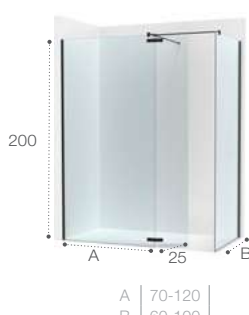

DHF+LF Line (8 mm)
p. 92

A | 70-120 |
B | 60-100 |