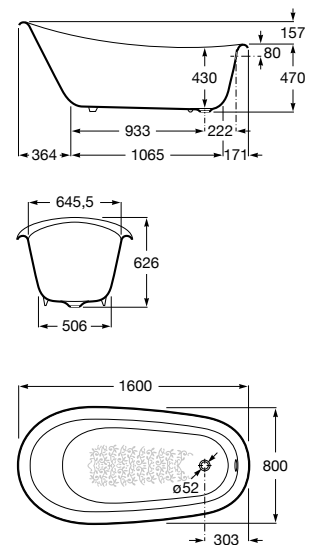

Newcast

Banheira em ferro fundido oval, esmaltada com interior branco e fundo antiderrapante. Não inclui opções de suporte nem complementos. A completar com válvula AB0046800R.

A233650000	1700 x 850 mm	2.264,00 €
Acabamento exterior Cinzento		
A233650007	1700 x 850 mm	2.486,00 €
Acabamento exterior Branco		
A233650002	1700 x 850 mm	2.486,00 €
Acabamento exterior Preto		
A233650003	1700 x 850 mm	2.486,00 €
Acabamento exterior Bordeaux		
A233650004	1700 x 850 mm	2.486,00 €
Acabamento exterior Azul marinho		
A233650008	1700 x 850 mm	2.486,00 €
Acabamento exterior Cobre		

Acabamentos:

Opcional:

Opções de suporte	
4 pés Savana (tipo garra de leão)	
A291069001	823,00 €
Acabamento cromado	
4 pés Eagle (tipo garra de águia)	
A291094000	469,00 €
Acabamento cromado	
4 pés Classic	
A291041001	498,00 €
Acabamento de fundição e faixa cromada	

Carmen

Banheira em ferro fundido oval, esmaltada com interior Branco e fundo antiderrapante. Não inclui opções de suporte nem complementos. A completar com válvula AB0046800R.

A234250000	1600 x 800 mm	2.544,00 €
Acabamento exterior Cinzento		
A234250007	1600 x 800 mm	2.800,00 €
Acabamento exterior Branco		
A234250002	1600 x 800 mm	2.800,00 €
Acabamento exterior Preto		
A234250003	1600 x 800 mm	2.800,00 €
Acabamento exterior Bordeaux		
A234250004	1600 x 800 mm	2.800,00 €
Acabamento exterior Azul marinho		

Acabamentos:

Opcional:

Opções de suporte	
4 pés Savana (tipo garra de leão)	
A291069001	823,00 €
Acabamento cromado	
4 pés Eagle (tipo garra de águia)	
A291094000	469,00 €
Acabamento cromado	
4 pés Classic	
A291041001	498,00 €
Acabamento de fundição e faixa cromada