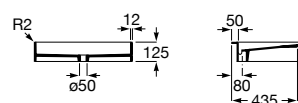

Dash

Lavatório em Stonex® mural. Com prateleira de 50 mm e sem orifício para torneira.

A2W8025000 650 mm

945,00 €