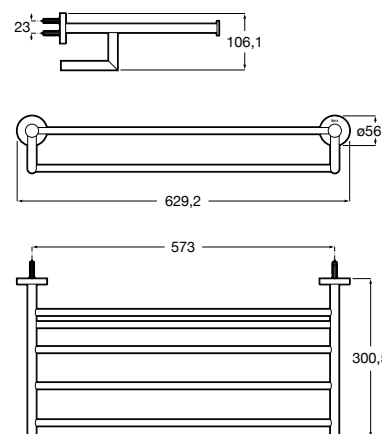

Porta-toalhas com toalheiro.

A817580C00 130,00 €
Cromado

A817580C40 195,00 €
Preto Mate

A817580B00 195,00 €
Branco mate

A817580SM0 193,00 €
Aço inox

Acabamentos: