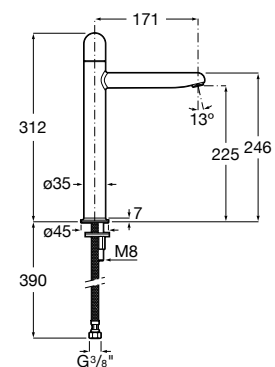

Misturadora para lavatório corpo liso, ligações de alimentação flexíveis e manípulo Dome.
Tamanho XL.

A5A3X3FC00 275,00 €
Cromado

A5A3X3F.0 385,00 €
Outros acabamentos

Acabamentos: