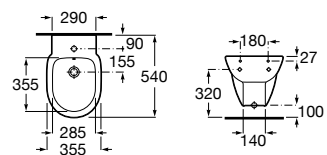

# Victoria

Funcional e simples, o caráter prático define a identidade de uma coleção com uma capacidade extraordinária de se adaptar a qualquer espaço de banho.

Lavatório mural ou para coluna ou semicoluna. Não inclui torneira.