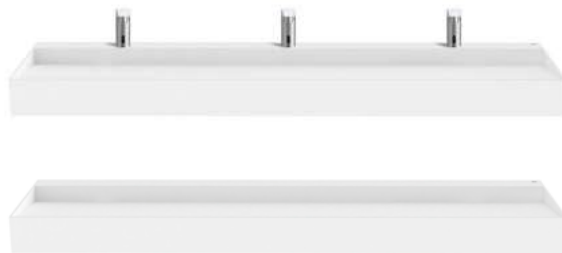

Modo Dash de 580 até 2800 mm