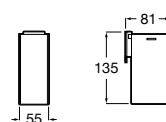

Copo e porta-copo de parede (possibilidade de instalação com parafusos ou adesivo).

A816843001 42,30 €
Cromado

A816843024 50,20 €
Preto Mate

Acabamentos:

01 24