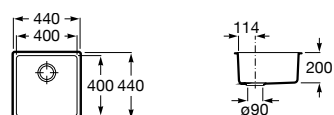

Roma 40

Lava-louça de uma cuba em aço inox com válvula 3½".

A870P10400

259,00 €