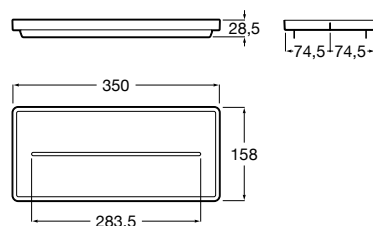

Doseador de bancada.

A817673C60 53 x 73 mm 41,50 €
ABS branco mate

A817673C70 53 x 73 mm 41,50 €
ABS verde escuro mate

A817673C80 53 x 73 mm 41,50 €
ABS cinza areia

Acabamentos:

Copo de bancada.

A817672C60 105 x 77,5 mm 15,80 €
ABS branco mate

A817672C70 105 x 77,5 mm 15,80 €
ABS verde escuro mate

A817672C80 105 x 77,5 mm 15,80 €
ABS cinza areia

Acabamentos:

Porta-objetos de bancada.

A817671C60 151,5 x 75 mm 11,40 €
ABS branco mate

A817671C70 151,5 x 75 mm 11,40 €
ABS verde escuro mate

A817671C80 151,5 x 75 mm 11,40 €
ABS cinza areia

Acabamentos:

Bandeja.

A817670C60 350 X 158 mm 22,70 €
ABS branco mate

A817670C70 350 X 158 mm 22,70 €
ABS verde escuro mate

A817670C80 350 X 158 mm 22,70 €
ABS cinza areia

Acabamentos: