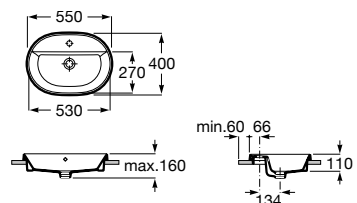

Lavatório de encastrar. Não inclui torneira.

A3270Y6000 550 mm 167,00 €

Acabamentos:

00