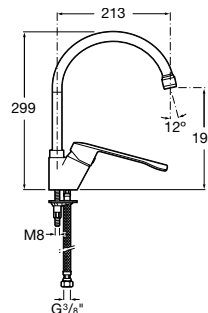

Victoria Pro

Misturadora exterior para lava-louça com cano alto giratório, manípulo adaptado, perlador e ligações de alimentação flexíveis. Cromado

A5A8423C00* 99,40 €