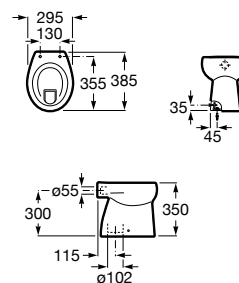

Baby

Sanita infantil para tanque alto, de encastrar ou com fluxómetro. Saída de descarga vertical. Inclui jogo de fixação.

A344PB8000 169,00 €

Assento para sanita infantil Baby.

A801PB6004 48,40 €

Acabamentos: