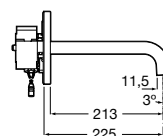

Sentronic-E

Torneira eletrônica de encastrar para lavatório. Conexão à rede (230V). A completar com o subconjunto interior A52587603. Inclui fonte de alimentação.

A5A4702C00 786,00 €

Subconjunto interior com chave de corte. Conexão à rede (230V).

A52587603 197,00 €

Acabamentos: