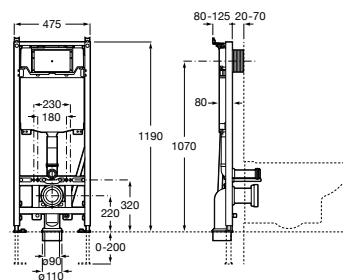

Duplo One WC Smart

Estrutura com mecanismo de descarga dupla de 4/2L, 4,5/3L ou 6/3L, flexível de alimentação para Smart Toilets, tubo e acessórios de instalação, altura 1190 mm e curva de evacuação 90 Ø / 110 Ø. Recomendado para a instalação da sanita suspensa In-Wash® Inspira. Perfil metálico com capacidade de resistência até 400 kg. Profundidade mínima de instalação de 107 mm. Para montagem em parede tipo pladur. Pés ajustáveis entre 0-200 mm com sistema de travão. Ligações hidráulicas superiores. A completar com uma placa de acionamento Roca compatível (não incluída).

A890078020 317,00 €

Recomendado para instalação da sanita In-Wash® Inspira suspensa