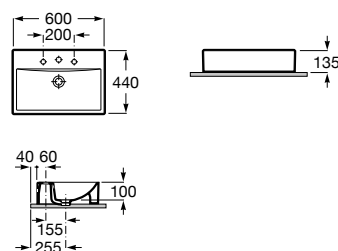

Diverta

Lavatório sobre a bancada com orifício para torneira. Esmaltado cuatro caras. Não inclui torneira.

A32711G000 600 mm 300,00 €
Branco

Acabamentos: