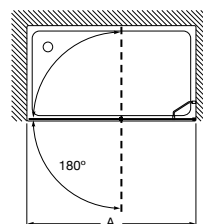

Easy PEF

AM211.....

Divisória frontal para base de duche: 1 porta com abertura de 180° e 1 elemento fixo, entre paredes.
Altura 1950 mm.

Medidas (A)	Vidro transparente		Acabamento mate, fumato ou vidro com serigrafia	
	Branco / Prata mate	Prata brilho	Branco / Prata mate	Prata brilho
De 770 a 1200	757,00 €	811,00 €	895,00 €	949,00 €
De 1201 a 1600	837,00 €	901,00 €	1.000,00 €	1.064,00 €
De 1601 a 2000	923,00 €	987,00 €	1.097,00 €	1.161,00 €

Compensação: 15 mm lado da dobradiça, 10 mm lado de fecho. O tratamento MaxiClean (M) opcional tem um custo adicional de 64 €.

Acabamentos:

Easy 2P

AM208.....

Divisória frontal para base de duche: 2 portas com abertura de 180° e perfil entre paredes.
Altura 1950 mm.

Medidas (A)	Vidro transparente		Acabamento mate, fumato ou vidro com serigrafia	
	Branco / Prata mate	Prata brilho	Branco / Prata mate	Prata brilho
De 670 a 1000	757,00	811,00	907,00	961,00
De 1001 a 1200	816,00	869,00	969,00	1.022,00
De 1201 a 1400	874,00	928,00	1.037,00	1.091,00

Compensação: 15 mm por cada lado. O tratamento MaxiClean (M) opcional tem um custo adicional de 76 €.

Acabamentos: