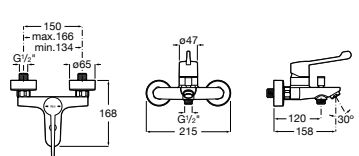

Victoria Pro

Misturadora exterior para banho-duche com manípulo adaptado, inversor automático, chuveiro de mão, flexível de 1,70 m e suporte articulado. Cromado.

A5A015GC00 110,00 €