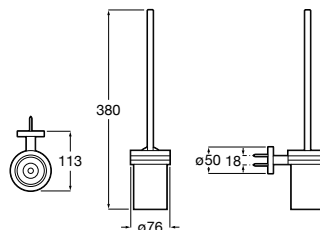

Piaçaba e porta-piaçaba de parede.

A817690C00 44,70 €
Cromado

Acabamentos:

C0