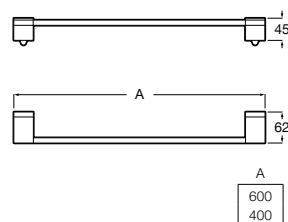

Toalheiro de lavatório (possibilidade de instalação com parafusos ou adesivo).

A816845001	600 mm	69,30 €
Cromado		
A816845024	600 mm	82,50 €
Preto Mate		
A816846001	400 mm	61,80 €
Cromado		
A816846024	400 mm	73,50 €
Preto Mate