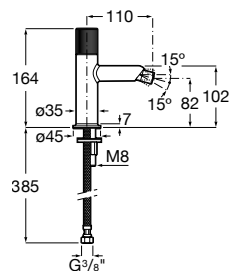

Misturadora para bidé, corpo liso, com ligações de alimentação flexíveis e manípulo Stripes.

A5A6C3FC00 155,00 €
Cromado

A5A6C3FCN0 216,00 €
Everlux Preto Titânio

Acabamentos:

N