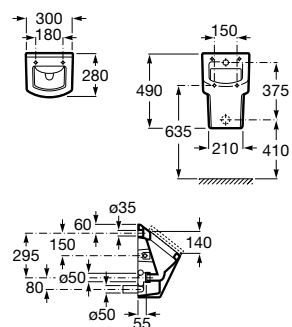

Hall

Urinol de alimentação posterior. Inclui sistema de fixação e ligações de alimentação. Sifão não incluído. Necessita de sifão de esgoto AV0020700R.

A35362E000 378,00 €
Com tempo

A353623000 359,00 €
Sem tempo

Sifão de esgoto para urinol.

AV0020700R 47,70 €

Acabamentos:

00