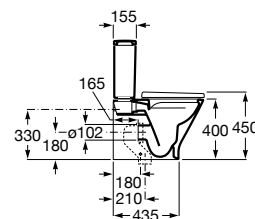

Sanita Round de tanque baixo compacta BTW Rimless® de saída dual, jogo de fixação e fixação de curva de esgoto à parede.

A3420N7000 163,00 €

Tanque de alimentação lateral com tampa e mecanismo de descarga dupla 4,5/3L.

A3410N1000 148,00 €

Tanque de alimentação inferior com tampa e mecanismo de descarga dupla 4,5/3L.

A3410N0000 148,00 €

Assento e tampo em Supralit® de queda amortecida para sanita compacta.

A801D22001 113,00 €

Assento e tampo em Supralit® com dobradiças de aço inox para sanita compacta.

A801D20001 60,90 €

Acabamentos:

00