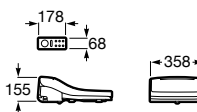

Premium Round

Assento com funções de lavagem e secagem. Necesita de ligação de água e de uma tomada elétrica convencional.

A804006001* 1.000,00 €

Acabamento

00