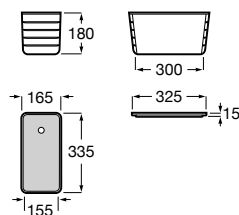

Caixas de feltro com tampa de cortiça.

A818024N10

480 x 335 mm

185,00 €

A818025N10

165 x 335 mm

135,00 €

N