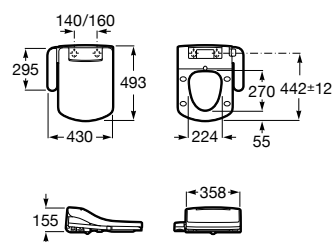

00

**Advance Square**

Assento com funções de lavagem e secagem. Necessita de ligação de água e de uma tomada elétrica convencional.

**A804002001\*** 818,00 €

Acabamento

00

**Advance Soft**

Assento com funções de lavagem e secagem. Necessita de ligação de água e de uma tomada elétrica convencional.