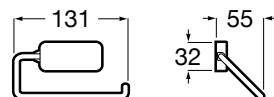

Porta-rolô sem tampa (possibilidade de instalação com parafusos ou adesivo).

A817732C00 30,80 €
Cromado

A817732NB0 40,20 €
Preto Mate

Acabamentos: