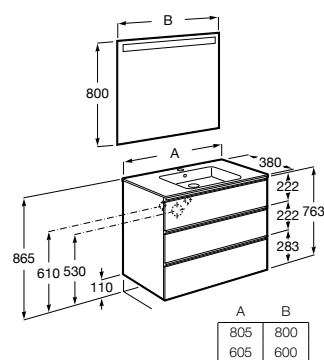

Unik - Inclui móvel compacto com três gavetas e lavatório centrado. Não inclui torneira.

A851499...	800 mm	503,00 €
A851498...	600 mm	480,00 €

Pack - Inclui móvel compacto com três gavetas, lavatório centrado e espelho Eidos. Não inclui torneira.

A851530...	800 mm	682,00 €
A851529...	600 mm	647,00 €

Opcional:

Conjunto de quatro pés (110 mm)

A816827... 39,80€

Estrutura com toalheiro (1 un.)

A816831485 94,70 €

Estrutura sem toalheiro (1 un.)

A816830485 94,70 €

Acabamentos: