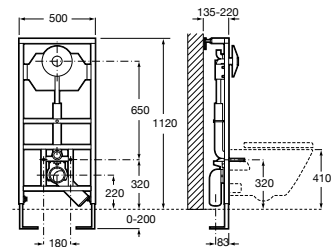

Duplo WC Fluxor-E (Electrónico)

Estrutura com fluxómetro de descarga dupla de 6/3L integrada e acessórios de instalação, curva de evacuação 90 Ø / 110 Ø. Acionamento eletrónico e manual. Profundidade mínima instalação de 140 mm. Para montagem em parede tipo pladur.

A890092200 911,00 €