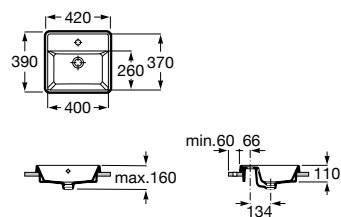

Lavatório de encastrar. Não inclui torneira.

A3270Y9000 420 mm 135,00 €

Acabamentos:

00