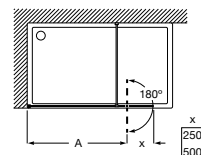

Acabamentos:

Tomando o vértice da divisória como referência, determinamos a posição direita ou esquerda