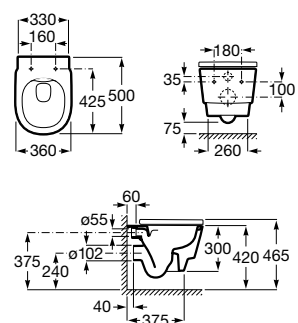

Sanita suspensa Rimless®.

A346697000 292,00 €
Branco brilho

A347697620 318,00 €
Branco mate

Assento e tampo de queda amortecida.

A801F02002 151,00 €
Branco brilho

A801F02622 151,00 €
Branco mate

Acabamentos:

N