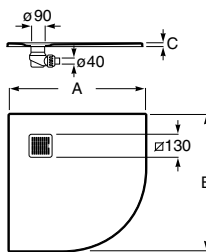

A	B	C
900	900	28
800	800	28

Até rutura de stock.

Original

Grelha de cor para base de duche Terran. Apenas compatível com a Terran.

A276467..0	28,00 €

Acabamentos:

Cube

Grelha de cor para base de duche Terran. Apenas compatível com a Terran.

A276509..0	28,00 €

Acabamentos:

Sun

Grelha de cor para base de duche Terran. Apenas compatível com a Terran.

A276510..0	28,00 €

Acabamentos: