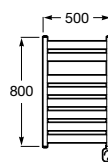

Toalheiro elétrico. 300W.

A815502000 492,00 €
Branco

A815502001 735,00 €
Cromado

Acabamentos: