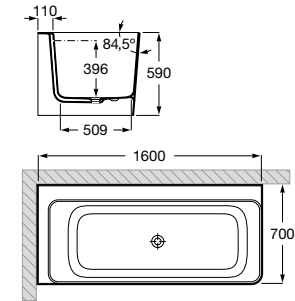

Ona

Banheira em Stonex® apta para duas pessoas de instalação no canto esquerdo. Inclui válvula click-clack.

A248629000 1600 x 700 mm 2.333,00 €
Branco

A2486290K0 1600 x 700 mm 3.266,00 €
Preto

Acabamentos: