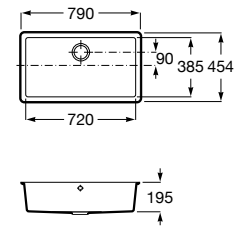

Riga 70

Lava-louça de uma cuba em Quarzex® com válvula 3/2" e sifão.

A880220..0 478,00 €

Acabamentos:

02 94