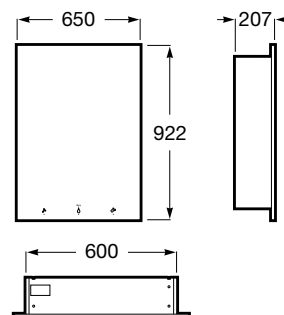

Espaços públicos / Armário/espelho / Nucleo

Nucleo

Armário/espelho com secador de mãos, doseador e torneira (opcional) com sensor.

Com torneira.

A857555447 1.825,00 €

Sem torneira.

A857588447 1.534,00 €

Acabamentos: