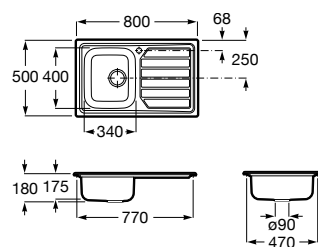

Glasgow 80 ED

Lava-louça de uma cuba em aço inox, com escorredor à direita, orifício para torneira e válvula 3/2".

A873801C01 202,00 €