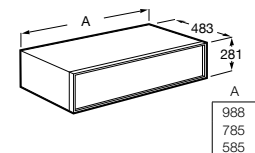

Móvel auxiliar de uma gaveta.

A857854... 1000 mm 980,00 €

A857853... 800 mm 780,00 €

A857852... 600 mm 693,00 €

Acabamentos: