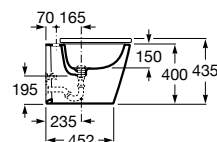

Bidé Round BTW. Inclui jogo de fixação. Não inclui tampo e torneira.

A357527000 231,00 €
Branco brilho

A357527..0 291,00 €
Acabamentos mate

Tampo em Supralit® para bidé de queda amortecida.

A80652200B 170,00 €
Branco brilho

A806522..B 170,00 €
Acabamentos mate

Acabamentos: