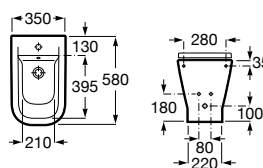

Bidé Square. Inclui jogo de fixação. Não inclui tampo e torneira.

A357474000 115,00 €

Tampo para bidé de Supralit® de queda amortecida.

A80647200B 104,00 €

Tampo para bidé de Supralit® com dobradiças de aço inox.

A80647000B 53,80 €

Acabamentos:

00