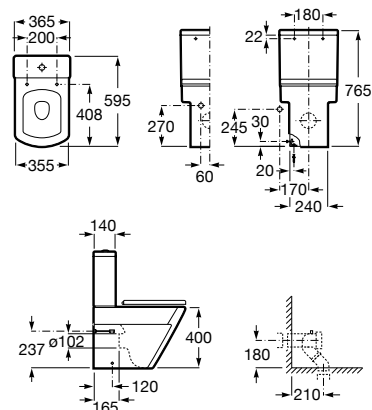

Coleção de banho / Hall

TABELA ROCA PRVP FEVEREIRO 2024

Lavatório sobre a bancada sem orifício para torneira. Face posterior vidrada.
Não inclui torneira.

A327882000 520 mm 244,00 €

Acabamentos:

00

○○○

Lavatório sobre a bancada com orifício central. Face posterior vidrada.
Não inclui torneira.

A32788200H 520 mm 244,00 €

Acabamentos:

00

●○○

Sanita de tanque baixo compacta BTW de saída dual. Inclui curva de esgoto, fixação da curva de esgoto à parede e jogo de fixação.

A342628000 278,00 €

Tanque com tampa e mecanismo de descarga dupla 6/3L.

A341620000 263,00 €

Assento e tampo lacados de queda amortecida para sanita compacta.

A801622004 137,00 €

Assento e tampo lacados com dobradiças de aço inox para sanita compacta.

A801620004 78,40 €

Acabamentos:

00

↔

6L 3L

Sanita suspensa compacta com saída horizontal. Inclui jogo de fixação. Para a instalação de sanitas suspensas é necessário um sistema de instalação Roca compatível.

A346627000 278,00 €

Assento e tampo lacados de queda amortecida para sanita compacta.

A801622004 137,00 €

Assento e tampo lacados com dobradiças de aço inox para sanita compacta.

A801620004 78,40 €

Acabamentos:

00

↔