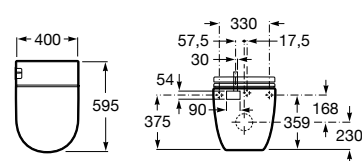

In-Tank sanita com tanque integrado BTW, mecanismo de descarga dupla 4,5/3L, assento e tampo lacados, de queda amortecida. Necessita de tomada de corrente.

A893303000 1.777,00 €

Acabamentos:

00