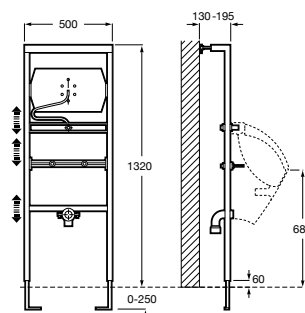

Duplo Urinol Universal

Estrutura para urinol. Perfil metálico com capacidade de resistência até 130 kg. Profundidade mínima de instalação de 140 mm. Para montagem em parede tipo pladur e/ou em parede de alvenaria. Pés ajustáveis entre 0-200 mm. Conexão hidráulica ajustável em altura.

A890094100 317,00 €