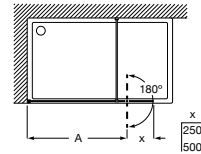

Line DHF

Referência conforme tabela abaixo.

Divisória frontal para base de duche: 1 elemento fixo com perfil, 1 tirante na parede oposta e 1 porta de 250/500 mm com abertura de 180°. Altura 2000 mm. Tratamento MaxiClean de série.

Vidro	Referência	Medidas (A)	Vidro transparente		Acabamento mate, fumato ou vidro com serigrafia	
			Prata brilho	Preto mate escovado	Prata brilho	Preto mate escovado
6 mm	AM30L.....	Porta de 250				
		De 700 a 900	528,00 €	582,00 €	673,00 €	727,00 €
	De 901 a 1200	588,00 €	647,00 €	748,00 €	807,00 €	
	AM30U.....	Porta de 500				
De 700 a 900		588,00 €	648,00 €	748,00 €	808,00 €	
		De 901 a 1200	648,00 €	713,00 €	823,00 €	888,00 €

Compensação: 7 mm.

Opcional: Tirante ao teto de 1000 mm AM99003702 prata brilho 80 € e AM99003706 preto mate 89 €.

Toalheiro de 400 ou 700 mm em prata brilho 126 € ou preto mate escovado 139 €.

O toalheiro só pode ser adquirido no momento da configuração da divisória, não pode ser adicionado posteriormente.

Acabamentos:

Line DHF

Referência conforme tabela abaixo.

Divisória frontal para base de duche: 1 elemento fixo com perfil, 1 tirante na parede oposta e 1 porta de 250/500 mm com abertura de 180°. Altura 2000 mm. Tratamento MaxiClean de série.

Vidro	Referência	Medidas (A)	Vidro transparente		Acabamento mate, fumato ou vidro com serigrafia	
			Prata brilho	Preto mate escovado	Prata brilho	Preto mate escovado
8 mm	AM30P.....	Porta de 250				
		De 700 a 1000	613,00 €	675,00 €	758,00 €	820,00 €
		De 1001 a 1200	667,00 €	733,00 €	827,00 €	893,00 €
	De 1201 a 1400	718,00 €	790,00 €	888,00 €	960,00 €	
	AM30V.....	Porta de 500				
		De 700 a 1000	673,00 €	740,00 €	833,00 €	900,00 €
De 1001 a 1200		727,00 €	798,00 €	902,00 €	973,00 €	
		De 1201 a 1400	778,00 €	855,00 €	963,00 €	1.040,00 €

Compensação: 7 mm.

Opcional: Tirante ao teto de 1000 mm AM99003702 prata brilho 80 € e AM99003706 preto mate 89 €.

Toalheiro de 400 ou 700 mm em prata brilho 126 € ou preto mate escovado 139 €.

O toalheiro só pode ser adquirido no momento da configuração da divisória, não pode ser adicionado posteriormente.