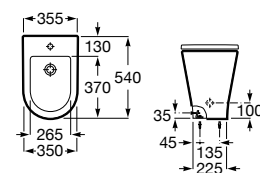

Bidé Round comfort BTW. Não inclui tampo e torneira.

A3570N9000 145,00 €

Tampo para bidé de Supralit® de queda amortecida.

A806D12001 100,00 €

Tampo para bidé de Supralit® com dobradiças de aço inox.

A806D10001 53,80 €

Acabamentos:

00