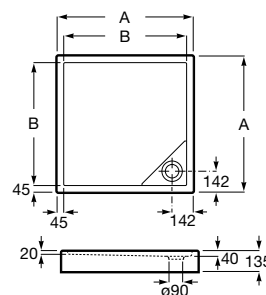

A	B
900	810
800	710

Granada Compact Angular

Base de duche acrílica extraplana com altura de 135 mm. Angular R550. Inclui válvula de descarga.

A276260000 900 x 900 mm 311,00 €

Acabamentos:

00