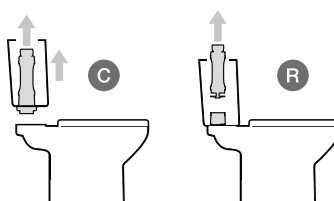

Sanitas

R/C

Sem desinstalar o tanque, se as juntas de estanquidade estiverem corretas (R). Desinstalar o tanque se tiver de trocar as juntas de estanquidade (C)

C

Desinstalar sempre o tanque

X

Não é compatível