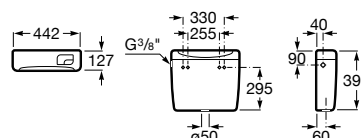

Tanque alto Universal

Tanque alto/semi alto em plástico, inclui puxador lateral (opcional) e mecanismos de descarga dupla 3/6L.