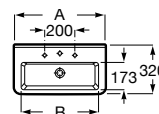

Lavatório mural para semicoluna, com jogo de fixação. Não inclui torneira.

A327786000 550 mm 106,00 €

Opcional:

Semicoluna.

A337471000 52,70 €

Acabamentos:

00

A	B
650	560
550	460

Lavatório compacto mural, para semicoluna com jogo de fixação. Não inclui torneira.

A327789000 450 mm 94,10 €

Opcional:

Semicoluna.

A337782000 79,80 €

Acabamentos:

00

A	B
600	480
500	390
450	382

Sanita de tanque baixo Rimless® BTW de saída dual. Inclui jogo de fixação e curva de esgoto (210 mm).

A34278L000 205,00 €

Tanque de alimentação lateral com tampa e mecanismo de descarga dupla 4,5/3L.

A341782000 206,00 €

Tanque de alimentação inferior com tampa e mecanismo de descarga dupla 4,5/3L.

A341786000 206,00 €

Assento e tampo em Supralit® de queda amortecida para sanita compacta.

A80178C004 136,00 €

Assento e tampo em Supralit® com dobradiças de aço inox para sanita compacta.

A80178B004 74,10 €

Acabamentos:

00