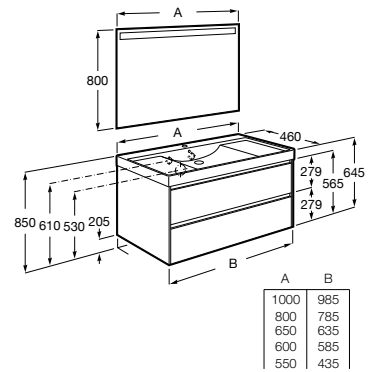

Unik - Inclui móvel com duas gavetas e lavatório centrado em Fineceramic®. Não inclui torneira.

A851693...	1000 mm	798,00 €
A851691...	800 mm	708,00 €
A851689...	650 mm	667,00 €
A851688...	600 mm	615,00 €
A851687...	550 mm	600,00 €

Pack - Inclui móvel de duas gavetas, lavatório centrado em Fineceramic® e espelho Eidos. Não inclui torneira.

A851709...	1000 mm	1.032,00 €
A851707...	800 mm	892,00 €
A851705...	650 mm	805,00 €
A851704...	600 mm	798,00 €
A851703...	550 mm	793,00 €

Acabamentos: