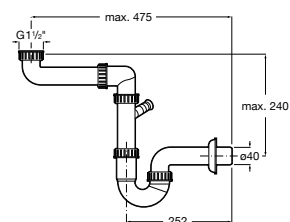

Sifão

Sifão poupa espaço para lava-louças de uma
cuba. Compatível apenas com os lava-louças
em aço inox da Roca. Ligação para máquina
de lava-louça disponível.

A506405607

8,94 €