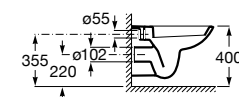

Sanita Square suspensa com saída horizontal. Inclui jogo de fixação. Para a instalação de sanitas suspensas é necessário um sistema de instalação Roca compatível.

A346997000 159,00 €

Assento e tampo em Supralit® de queda amortecida.

A8019D200B 103,00 €

Assento e tampo em Supralit® com dobradiças de aço inox.

A8019D000B 54,50 €

Acabamentos:

00