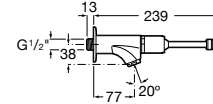

Instant Care

Torneira temporizada de parede exterior para lavatório com alavanca.

A5A7977C00 106,00 €

Acabamentos: