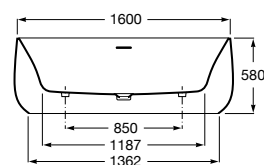

Beyond

Banheira em Surfex® oval autoportante. Inclui válvula click-clack com tampa em Surfex® e pés. Sem furos para misturadora.

A248465000 Branco	1600 x 750 mm	2.844,00 €
A2484650P0 Pérola	1600 x 750 mm	3.555,00 €
A2484650X0 Onix	1600 x 750 mm	3.555,00 €
A2484650B0 Bege	1600 x 750 mm	3.555,00 €
A2484650C0 Café	1600 x 750 mm	3.555,00 €
A2484650K0 Preto	1600 x 750 mm	3.555,00 €

Acabamentos: