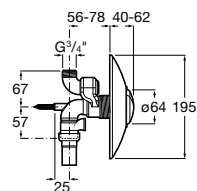

Fluxómetro de encastrar 3/4"

Fluxómetro de encastrar 3/4" de dupla descarga 6/3L. Tubo reto para sanita.

A5A9779C00 356,00 €

Acabamentos:

C0