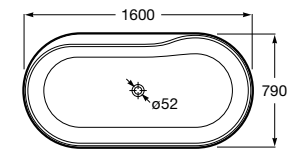

Raina

Banheira em Stonex® oval autoportante. Inclui válvula click-clack.

A248466000 Branco	1600 x 800 mm	2.261,00 €
A2484660PO Pérola	1600 x 800 mm	3.166,00 €
A2484660XO Onix	1600 x 800 mm	3.166,00 €
A2484660BO Bege	1600 x 800 mm	3.166,00 €
A2484660CO Café	1600 x 800 mm	3.166,00 €
A2484660KO Preto	1600 x 800 mm	3.166,00 €

Acabamentos: