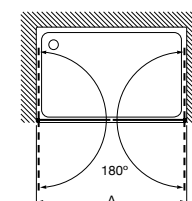

Easy PEF

AM211.....

Divisória frontal para base de duche: 1 porta com abertura de 180° e 1 elemento fixo, entre paredes.
Altura 1950 mm.

Medidas (A)	Vidro transparente		Acabamento mate, fumato ou vidro com serigrafia	
	Branco / Prata mate	Prata brilho	Branco / Prata mate	Prata brilho
De 770 a 1200	757,00 €	811,00 €	895,00 €	949,00 €
De 1201 a 1600	837,00 €	901,00 €	1.000,00 €	1.064,00 €
De 1601 a 2000	923,00 €	987,00 €	1.097,00 €	1.161,00 €

Compensação: 15 mm lado da dobradiça, 10 mm lado de fecho. O tratamento MaxiClean (M) opcional tem um custo adicional de 64 €.

Acabamentos:

Easy 2P

AM208.....

Divisória frontal para base de duche: 2 portas com abertura de 180° e perfil entre paredes.
Altura 1950 mm.

Medidas (A)	Vidro transparente		Acabamento mate, fumato ou vidro com serigrafia	
	Branco / Prata mate	Prata brilho	Branco / Prata mate	Prata brilho
De 670 a 1000	757,00	811,00	907,00	961,00
De 1001 a 1200	816,00	869,00	969,00	1.022,00
De 1201 a 1400	874,00	928,00	1.037,00	1.091,00

Compensação: 15 mm por cada lado. O tratamento MaxiClean (M) opcional tem um custo adicional de 76 €.

Acabamentos: