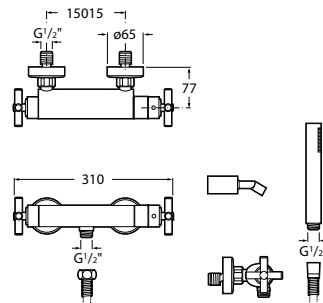

Loft-T

Misturadora termostática exterior para duche com chuveiro de mão, flexível metálico de 1,50 m e suporte articulado.

A5A1343C00 445,00 €
Cromado

Acabamentos: