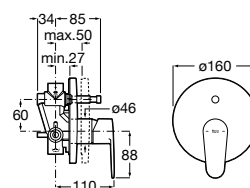

Misturadora monocomando de encastrar para banho ou duche (1 via). Conjunto completo cromado.

A5A224FC00 91,40 €
Cromado

Acabamentos: