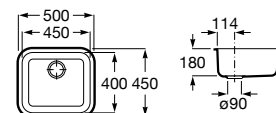

Porto 45

Lava-louça de uma cuba em aço inox com válvula 3½" e válvula de descarga.

A870R10450 152,00 €