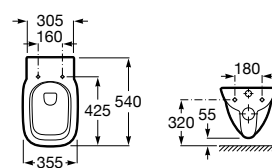

Sanita Square suspensa com saída horizontal. Inclui jogo de fixação. Para a instalação de sanitas suspensas é necessário um sistema de instalação Roca compatível.

A346997000 159,00 €

Assento e tampo em Supralit® de queda amortecida.

A8019D200B 103,00 €

Assento e tampo em Supralit® com dobradiças de aço inox.

A8019D000B 54,50 €

Acabamentos:

00