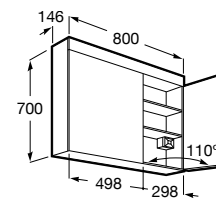

Eidos

Armário-espelho com luz LED, tomada elétrica e espelho interior.

A857379472 800 mm 493,00 €