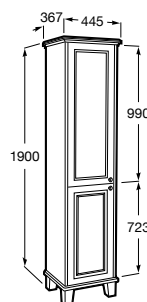

Módulo coluna com pés e porta superior em vidro. Inclui iluminação interior LED.

A857137... 1900 mm 1.050,00 €

Acabamentos:

415 **417**