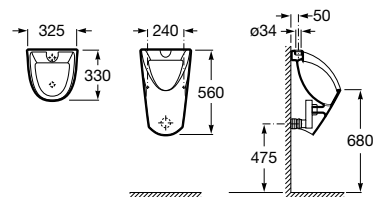

Pack Chic + Fluent

Pack Chic é composto por urinol Chic, torneira Fluent, tubo de ligação, sifão e conjunto de fixação.

A35T45L000 236,00 €

Acabamentos:

00