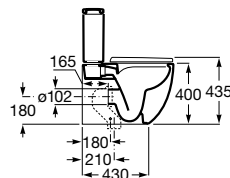

Sanita de tanque baixo compacta BTW Rimless® de saída dual. Inclui curva de esgoto, jogo de fixação e fixação da curva de esgoto à parede.

A34224L000 245,00 €

Tanque com tampa e mecanismo de descarga dupla 4,5/3 Litro.

A341240000 206,00 €

Tanque com mecanismo Touchless. Para substituir tanque Meridian referência A341241000.

A34R240000 256,00 €

Assento e tampo em Supralit® de queda amortecida para sanita compacta.

A8012AC00B 131,00 €

Assento e tampo em Supralit® com dobradiças de aço inox.

A8012AB00B 73,40 €

Acabamentos:

00