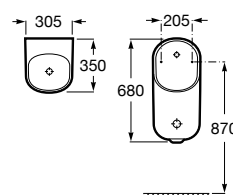

Proton

Urinol Roca Rimless® com alimentação superior

A3590J2000 225,00 €

Urinol Roca Rimless® com alimentação posterior.

A3590J3000 225,00 €

Acabamentos:

00