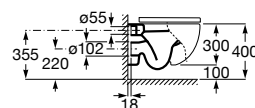

Sanita suspensa compacta com saída horizontal. Para a instalação de sanitas suspensas é necessário um sistema de instalação Roca compatível.

A346248000* 263,00 €

Assento e tampo em Supralit® de queda amortecida para sanita compacta.

A8012AC00B 131,00 €

Assento e tampo em Supralit® com dobradiças de aço inox para sanita compacta.

A8012AB00B 73,40 €

Acabamentos:

00