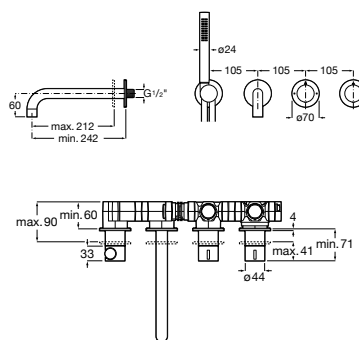

T-Multi

Misturadora termostática de encastrar (2 vias), com chuveiro de mão, suporte com entrada de água e cano para banheira. A completar com corpo de encastrar.

A5A244AC00 Cromado	455,00 €
A5A244ACNO Preto titânio	681,00 €
A5A244ANBO Preto mate	636,00 €
A5A244AVAO Ouro escovado	681,00 €
A5A244ASMO Aço inox	681,00 €

A completar com:

Corpo de encastrar

A5E244AC00	808,00 €

Acabamentos:

N