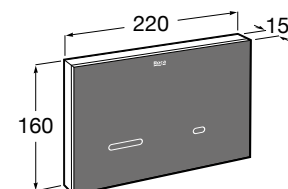

EP-S1 Dual Eletrônica

Placa de acionamento eletrônica, acabamento em vidro de descarga dupla automática (sensor de presença), touchless (detetor de mão) e iluminação com cores configuráveis para sistemas de instalação Roca. Para aplicação em espaços privados ou semipúblicos.

A890231088 745,00 €

N