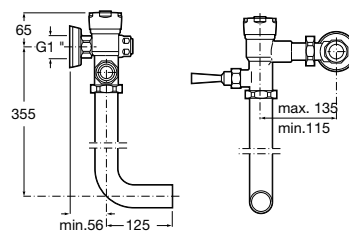

Gem

Tubo de descarga curvo de 1" para sanita e pia hospitalar Garda.

A526900610 397,00 €

Acabamentos: