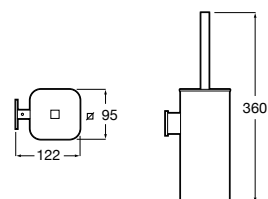

# Rubik

Um elogio às linhas retas numa proposta racional que realça o design contemporâneo.

Cabide (possibilidade de instalação com parafusos ou adesivo).

**A816840001** 28,50 €  
Cromado

**A816840024** 33,50 €  
Preto Mate