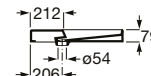

Horizon Dash

Lavatório sobre a bancada sem orifício para torneira e com adaptador para válvula. Não inclui torneira.

A32727900B 600 mm 175,00 €
Branco

A327279..B 600 mm 211,00 €
Cores Mate