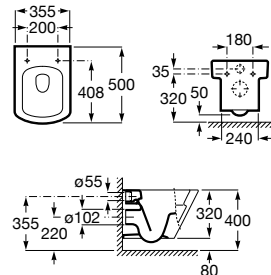

Acabamentos:

00

↔

Bidé compacto BTW. Inclui sifão curvo e jogo de fixação. Não inclui tampo e torneira.

**A357624000** 230,00 €

Tampo lacado com dobradiças metálicas para bidé.

**A806620004** 81,10 €

Acabamentos: