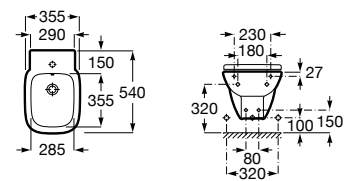

Bidé Square suspenso. Inclui jogo de fixação. Não inclui torneira. Para a instalação é necessário um sistema de instalação Roca compatível.

A355995000 143,00 €

Tampo para bidé de Supralit® de queda amortecida.

A8069D200B 103,00 €

Tampo para bidé de Supralit® com dobradiças de aço inox.

A8069D000B 54,50 €

Acabamentos:

00