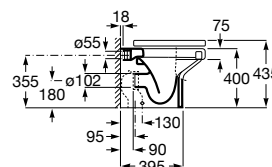

**AV0007900R** 15,20 €

Acabamentos:

00

Bidé compacto BTW. Não inclui tampo e torneira.

**A357787000** 177,00 €

Tampo para bidé compacto de queda amortecida.

**A80678C004** 136,00 €

Tampo para bidé compacto.