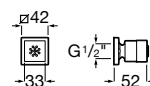

### Puzzle Jato orientável Square

Jato de encastrar orientável com 1 função  
para espaços de duche. 42 x 42 mm

A5B154AC00 60,70 €  
Cromado

A5B154ANB0 84,80 €  
Preto mate

Acabamentos:

C0 NM

N