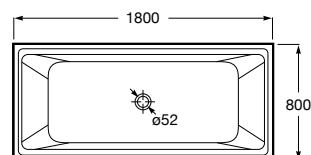

Modo

Banheira em Surfex® retangular autoportante. Inclui válvula click-clack com tampa em Surfex® e pés.

AB10070832000000	1800 x 800 mm	3.169,00 €

Acabamentos: