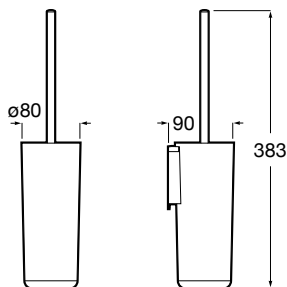

Porta-rolô sem tampa (possibilidade de instalação com parafusos ou adesivo).

A817732C00 30,80 €
Cromado

A817732NB0 40,20 €
Preto Mate

Acabamentos:

Porta-rolô de reserva (possibilidade de instalação com parafusos ou adesivo).

A817733C00 27,50 €
Cromado

A817733NB0 35,80 €
Preto Mate

Acabamentos:

Piaçaba e porta-piaçaba de parede (possibilidade de instalação com parafusos ou adesivo).

A817734C00 46,30 €
Cromado

A817734NB0 60,20 €
Preto Mate

Acabamentos: