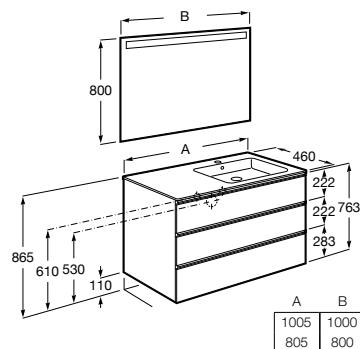

Unik - Inclui móvel de três gavetas e lavatório à direita / esquerda. Não inclui torneira.

A851492...	1000 mm	603,00 €
Lavatório à direita		
A851491...	1000 mm	603,00 €
Lavatório à esquerda		
A851489...	800 mm	523,00 €
Lavatório à direita		
A851487...	800 mm	523,00 €
Lavatório à esquerda		

Pack - Inclui móvel de três gavetas, lavatório à direita / esquerda e espelho Eidos. Não inclui torneira.

A851523...	1000 mm	725,00 €
Lavatório à direita		
A851522...	1000 mm	725,00 €
Lavatório à esquerda		
A851521...	800 mm	627,00 €
Lavatório à direita		
A851520...	800 mm	627,00 €
Lavatório à esquerda		

Opcional:

Conjunto de quatro pés (110 mm)

A816827...	39,80€

Estrutura com toalheiro (1 un.)

A816831485	94,70 €

Estrutura sem toalheiro (1 un.)

A816830485	94,70 €

Acabamentos: