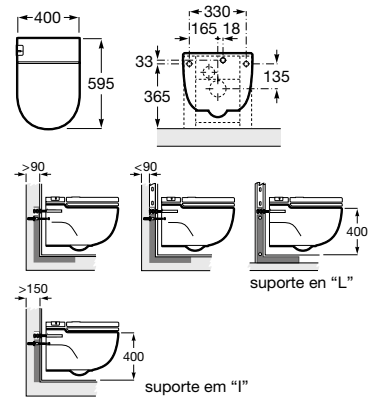

In-Tank sanita suspensa com tanque integrado, mecanismo de descarga dupla 4,5/3 L. Inclui suporte em L para instalação mural, assento e tampo lacados de queda amortecida. Necessita de tomada de corrente.

A893301000 1.777,00 €

In-Tank sanita suspensa com tanque integrado, mecanismo de descarga dupla 4,5/3 L. Inclui suporte em I para instalação mural, assento e tampo lacados de queda amortecida. Necessita de tomada de corrente.

A893302000 1.777,00 €

Acabamentos:

00