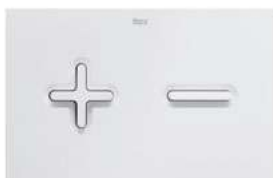

PL6 Dual

Placa de acionamento de descarga dupla para sistemas de instalação ONE Roca. Não são necessárias ferramentas para a instalação.

A890185000 Branco	75,80 €
A890185001 Cromado	87,30 €
A890185002 Cromado mate	87,30 €
A890185005 Combinado branco com botões cromado mate	87,30 €