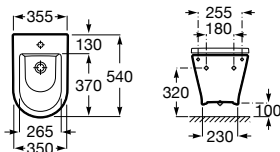

Bidé Round suspenso com fixações ocultas. Não inclui tampo e torneira. Para a instalação é necessário um sistema de instalação Roca compatível.

A3570N6000 159,00 €

Tampo para bidé de Supralit® de queda amortecida.

A806D12001 100,00 €

Tampo para bidé de Supralit® com dobradiças de aço inox.

A806D10001 53,80 €

Acabamentos:

00