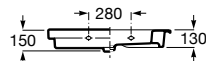

Acabamentos:

00

Estrutura com toalheiro e prateleira integrados para lavatório sobre o móvel. Lavatório e torneira não incluídos.

<b>A856750001</b>	1200 mm	752,00 €
<b>A856749001</b>	1100 mm	717,00 €
<b>A856748001</b>	900 mm	660,00 €
<b>A856747001</b>	800 mm	605,00 €
<b>A856746001</b>	600 mm	557,00 €