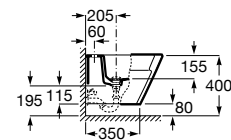

Bidé compacto BTW. Inclui sifão curvo e jogo de fixação. Não inclui tampo e torneira.

A357624000 230,00 €

Tampo lacado com dobradiças metálicas para bidé.

A806620004 81,10 €

Acabamentos:

00

Bidé suspenso compacto. Não inclui tampo e torneira. Para a instalação é necessário um sistema de instalação Roca compatível.

A357625000 230,00 €

Tampo lacado com dobradiças metálicas para bidé.

A806620004 81,10 €

Acabamentos:

00

Outros produtos da coleção Hall

Urinol

Ver capítulo espaços públicos