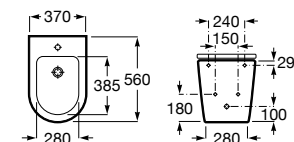

Bidé Round BTW. Inclui jogo de fixação. Não inclui tampo e torneira.

A357527000 231,00 €
Branco brilho

A357527..0 291,00 €
Acabamentos mate

Tampo em Supralit® para bidé de queda amortecida.

A80652200B 170,00 €
Branco brilho

A806522..B 170,00 €
Acabamentos mate

Acabamentos: