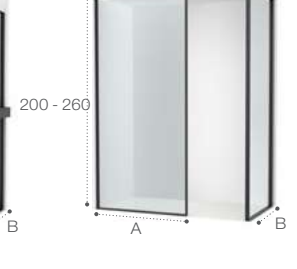

DF+LF Line
p. 94