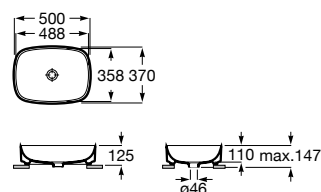

Lavatório em Fineceramic® sobre a bancada sem orifício para torneira. Não inclui torneira.

A3275L0000	500 mm	216,00 €

Acabamentos: