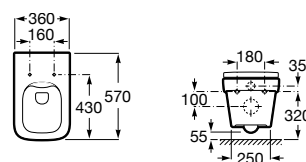

Sanita suspensa Rimless® com fixações ocultas e saída horizontal. Para a instalação de sanitas suspensas é necessário um sistema de instalação Roca compatível.

A34678L000 255,00 €

Assento e tampo em Supralit® de queda amortecida.

A801782004 136,00 €

Assento e tampo em Supralit® com dobradiças de aço inox.

A801780004 73,80 €

Acabamentos:

00