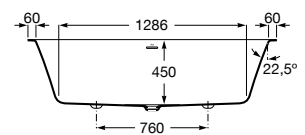

Acabamentos:

**Ona**

Banheira em Stonex® apta para duas pessoas. Inclui válvula click-clack.

**A248630000** 1700 x 750 mm 1.631,00 €  
Branco

**A248631000** 1700 x 700 mm 1.522,00 €  
Branco

Acabamentos: