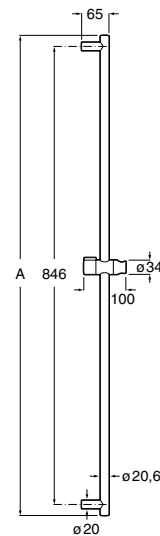

Minimal

Barra de duche com suporte ajustável para chuveiro de mão.

A5B0605C00* 900 mm	96,40 €
A5B0505C00* 700 mm	79,10 €

Acabamentos: