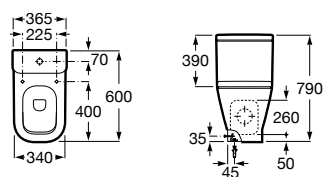

Sanita Square de tanque baixo compacta BTW de saída dual com curva de esgoto, jogo de fixação e fixação da curva de esgoto à parede.

A342472000* 163,00 €

Tanque de alimentação lateral com tampa e mecanismo de descarga dupla 4,5/3L.

A341471000 155,00 €

Tanque de alimentação inferior com tampa e mecanismo de descarga dupla 4,5/3L.

A341470000 155,00 €

Assento e tampo em Supralit® de queda amortecida para sanita compacta.

A80173200B 114,00 €

Assento e tampo em Supralit® com dobradiças de aço inox para sanita compacta.

A80173000B 62,00 €

Acabamentos:

00