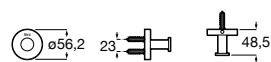

Cabide.

A817570C00 19,80 €
Cromado

A817570C40 29,50 €
Preto mate

A817570B00 29,50 €
Branco mate

A817570SM0 29,50 €
Aço inox