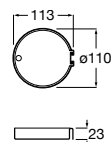

Saboneteira

Saboneteira cromada para barra de duche.

A5B5150C00 13,60 €

Saboneteira transparente para barra de duche.

A5B5150TPO 15,80 €