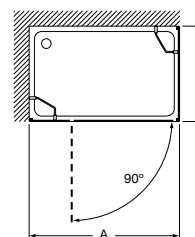

Acabamentos: