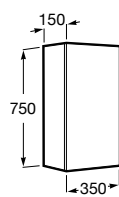

Delta

Módulo coluna superior de uma portas.

A857637... 750 mm 250,00 €

Acabamentos:

- 509
- 510
- 558
- 559
- 560
- 513
- 511
- 565
- 512