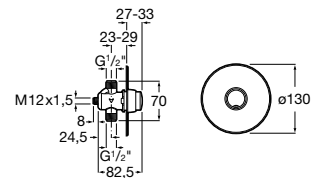

Tubo exterior para urinol.

**A5A9317C00** 21,70 €

Acabamentos:

**Avant**

Torneira temporizada de passagem reta de encastrar para urinol com espelho redondo.

**A5A9079C00** 178,00 €

Acabamentos:

Torneiras touchless e temporizadas / Torneiras de pedal