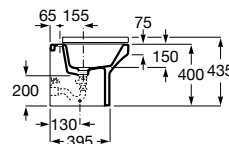

Bidé compacto BTW. Não inclui tampo e torneira.

A357787000 177,00 €

Tampo para bidé compacto de queda amortecida.

A80678C004 136,00 €

Tampo para bidé compacto.

A80678B004 72,50 €

Acabamentos:

00