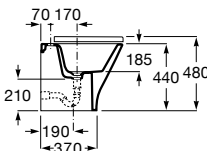

Bidé Square altura comfort BTW, para mobilidade reduzida. Não inclui tampo e torneira.

A35747C000 139,00 €

Tampo para bidé de Supralit® de queda amortecida.

A80673200B 104,00 €

Tampo para bidé de Supralit® com dobradiças de aço inox.

A80673000B 53,80 €

Acabamentos:

00