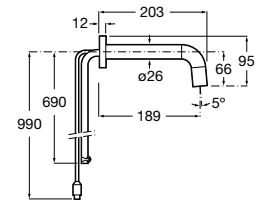

Loft-E

Torneira eletrônica de encastrar para lavatório (uma água) com sensor integrado no cano. Alimentação por ligação à rede (230V). Inclui fonte de alimentação.

A5A5743C00 363,00 €

Torneira eletrônica de encastrar para lavatório (uma água) com sensor integrado no cano. Alimentação por 4 pilhas alcalinas 1,5 V LR6 (AA).

A5A5643C00 327,00 €

Acabamentos: