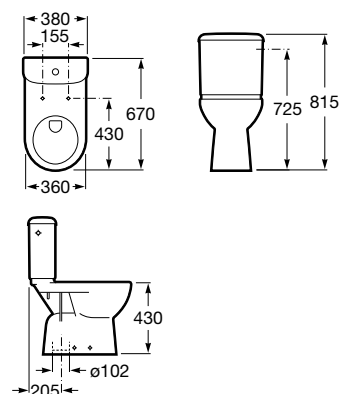

Access

Sanita de tanque baixo, saída vertical. Inclui jogo de fixação. Altura 430 mm (sem assento).

A342237000 143,00 €

Tanque de alimentação inferior com tampo e mecanismo de descarga dupla 6/3L.

Inclui jogo de fixação.

A341231000 156,00 €

Assento com aro aberto e tampo com dobradiças de aço inox.

A801230004 64,20 €

Aro aberto com dobradiças de aço inox.

A80123D004 51,60 €

Assento com aro fechado e tampo com dobradiças de aço inox.

A80123A004 68,00 €

Assento tampo com fixações reforçadas.

A801230001 106,00 €

Acabamentos:

00