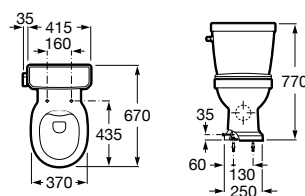

Sanita de tanque baixo Rimless® com saída
dual. Inclui jogo de fixação e fixação da curva
de esgoto à parede.

A3420A7000 425,00 €
Branco

A3420A7560 534,00 €
Preto

Tanque com tampa e mecanismo de
descarga dupla 4,5/3L.

A3410A1000 314,00 €
Branco

A3410A1560 389,00 €
Preto

Assento e tampo em Supralit® de queda
amortecida.

A801B5200B 238,00 €
Branco

A801B5238B 238,00 €
Cinzento

A801B5256B 238,00 €
Preto

Acabamentos:

00 56