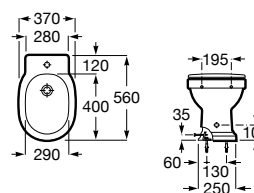

Acabamentos:

Bidé, 1 orifício para torneira. Inclui jogo de fixação. Não inclui tampo e torneira.

**A3570A4000** 277,00 €  
Branco

**A3570A4560** 342,00 €  
Preto

Bidé, 3 orifícios para torneira. Inclui jogo de fixação. Não inclui tampo e torneira.