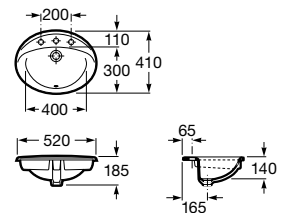

Rodeo

Lavatório de encastrar com orifício para torneira. Não inclui torneira.

A327866000 520 mm 85,90 €

Acabamentos:

00