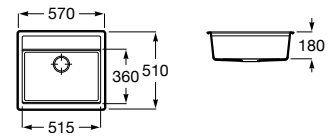

A880180..0 363,00 €

Acabamentos:

02 94

**Helsinki 50**

Lava-louça de uma cuba em Quarzex®, orifício insinuado para torneira, válvulas 3/2" e sifão.

**A880240..0** 461,00 €

Acabamentos:

02 11 94