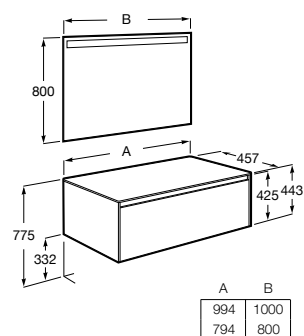

Móvel base de uma gaveta para lavatório centrado sobre a bancada. Não inclui lavatório nem torneira.

A851726...	1000 mm	903,00 €
A851724...	800 mm	625,00 €

Móvel base de uma gaveta para lavatório sobre a bancada e espelho Eidos. Não inclui lavatório nem torneira.

A851714...	1000 mm	1.017,00 €
A851712...	800 mm	873,00 €

Acabamentos:

Outros produtos da coleção Ona

Banheiras

Ver capítulo banheiras

Torneiras

Ver capítulo Torneiras

Acessórios

Ver capítulo acessórios