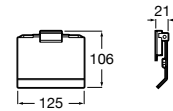

Porta-rolô com tampa (possibilidade de instalação com parafusos ou adesivo).

A816849001 48,20 €
Cromado

A816849024 56,80 €
Preto Mate

Acabamentos:

01 24