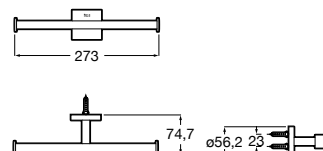

Acabamentos:

Porta-rolô sem tampa duplo.

A817616C00 46,80 €
Cromado

A817616C40 70,00 €
Preto Mate