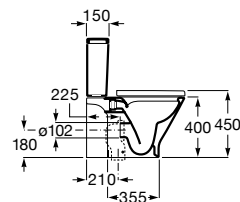

Sanita Square de tanque baixo Rimless® de saída dual e jogo de fixação.

A342479000 151,00 €

Tanque de alimentação lateral com tampa e mecanismo de descarga dupla 4,5/3L.

A341471000 155,00 €

Tanque de alimentação inferior com tampa e mecanismo de descarga dupla 4,5/3L.

A341470000 155,00 €

Assento e tampo em Supralit® de queda amortecida.

A80147200B 104,00 €

Assento e tampo Supralit® com dobradiças de aço inox.

A80147000B 54,20 €

Acabamentos:

00