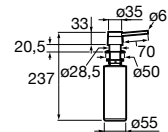

Doseador de encastrar para Oslo, Riga e Bergen

Doseador de encastrar.

A861104000 95,80 €