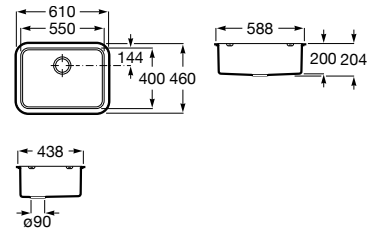

Berlin 55 Plus

Lava-louça de uma cuba em aço inox com válvula 3½" e válvula de descarga.

A870B10550 222,00 €