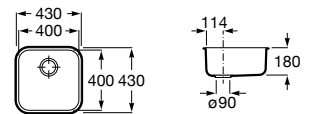

Lisboa 40

Lava-louça de uma cuba em aço inox com válvula 3½".

A870M10400 110,00 €