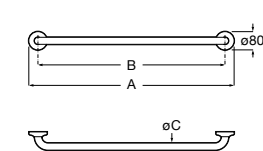

A	B
980	900
780	700
680	600
480	400
380	300