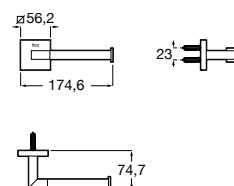

Acabamentos:

Porta-rolô sem tampa.

A817613C00 43,70 €
Cromado

A817613C40 65,70 €
Preto Mate