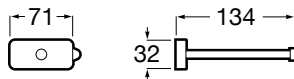

Porta-rolô de reserva (possibilidade de instalação com parafusos ou adesivo).

A817733C00 27,50 €
Cromado

A817733NB0 35,80 €
Preto Mate

Acabamentos: