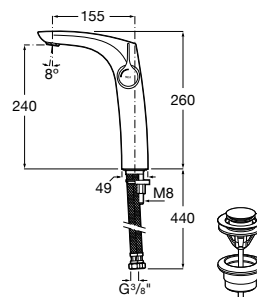

Misturadora monocomando de cano alto para lavatório, com corpo liso e ligações de alimentação flexíveis. Inclui válvula click-clack. Abertura em água fria.

A5A3A3AC00 414,00 €
Cromado

Misturadora de cano alto para lavatório, corpo liso e ligações de alimentação flexíveis. Não inclui válvula. Abertura em água fria.

A5A3C3A..0 588,00 €
Acabamentos Everlux

Acabamentos:

C0 CN RG NM