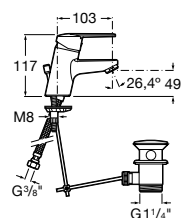

Misturadora para lavatório, válvula de descarga automática e ligações de alimentação flexíveis.

A5A3025C00 78,40 €
Cromado

Acabamentos:

C0