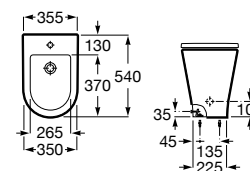

The Gap Round

Bidé Round comfort BTW. Não inclui tampo e torneira.

A3570N9000 145,00 €

Tampo para bidé de Supralit® de queda amortecida.

A806D12001 100,00 €

Tampo para bidé de Supralit® com dobradiças de aço inox.

A806D10001 53,80 €

Acabamentos:

00