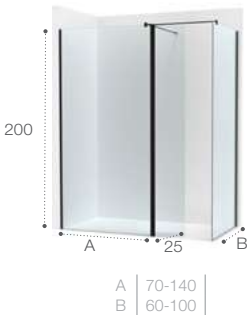

DHF+LF Line (6 mm)
p. 91

A | 70-140 |
B | 60-100 |