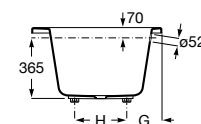

A	B	C	D	E	F
1800	900	470	860	900	425
1800	800	470	860	900	375
1700	800	460	780	850	375
1700	750	460	780	850	350
1600	750	460	680	800	350

G	H
255	340
240	270
240	270
240	220
240	220

Opcional:

Apoio de cabeça.

A248594000	75,30 €

Pega.

A248595000	75,60 €

Painel.

A259114000	1800 mm	378,00 €
A259113000	1700 mm	328,00 €
A259112000	1600 mm	317,00 €

Painel lateral.

A259118000	900 mm	245,00 €
A259117000	800 mm	227,00 €
A259116000	750 mm	178,00 €
A259115000	700 mm	178,00 €