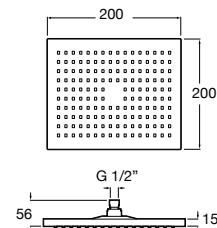

## Soluções de duche / Chuveiros de teto ou parede / Rainsense / Stella

TABELA ROCA PRVP FEVEREIRO 2024