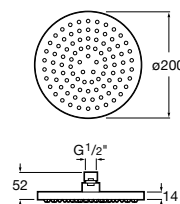

Soluções de duche / Chuveiros de teto ou parede / Rainsense / Stella

TABELA ROCA PRVP FEVEREIRO 2024

Rainsense

ø 200 mm

Chuveiro circular de parede ou teto orientável de metal cromado. Não inclui braço de suporte à parede / teto.

A5B2950C00 213,00 €

Acabamentos:

C0