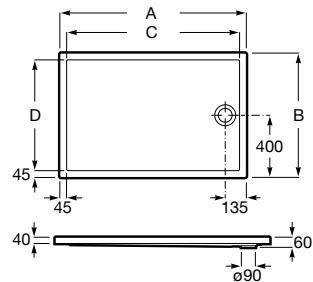

A	B	C	D
1400	900	1300	810
1200	900	1100	810
1000	900	900	810
1400	800	1300	710
1200	800	1100	710
1000	800	900	710

Granada Flat Square

Base de duche acrílica extraplana com altura de 60 mm. Não inclui válvula de descarga.

A276255000	900 x 900 mm	270,00 €
A276253000	800 x 800 mm	242,00 €

Opcional:

Válvula de descarga para bases de duche. Altura 80 mm.

A506404400	Ø 90 mm	38,30 €

Acabamentos:

00