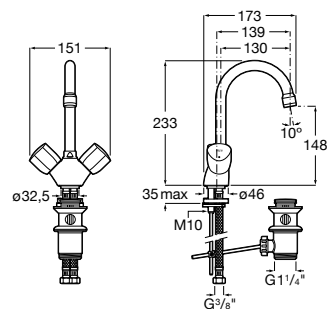

Misturadora para lavatório com cano central giratório e ligações de alimentação flexíveis.

A5A518EC00 60,80 €
Cromado

Acabamentos:

C0