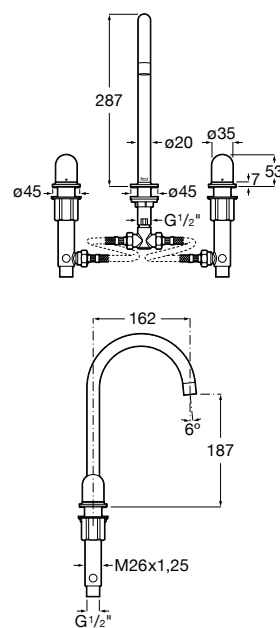

Misturadora bicomando para lavatório com manipuladores de bancada - 3 orifícios -, corpo liso, com ligações de alimentação flexíveis e manípulo Dome. Tamanho L.

A5A3V3FC00 265,00 €
Cromado

A5A3V3F.0 371,00 €
Outros acabamentos

Acabamentos: