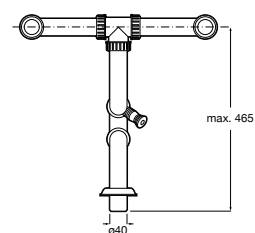

Sifão

Sifão poupa espaço para lava-louças de duas
cubas. Compatível apenas com os
lava-louças em aço inox da Roca. Ligação
para máquina de lava-louça disponível.

A506405707

17,70 €