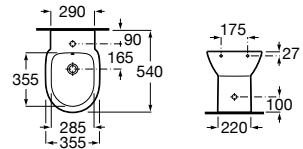

Bidé Round. Inclui jogo de fixação. Não inclui tampo e torneira.

A355998000 81,60 €

Tampo em Supralit® para bidé com dobradiças em aço inox.

A806B2000B 54,50 €

Acabamentos: