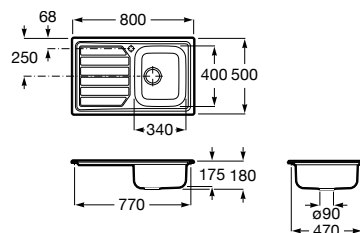

## Victoria 120 ED

Lava-louça de duas cubas em aço inox, com escorredor à direita, orifício para torneira e válvulas.

**A873121A01** 292,00 €