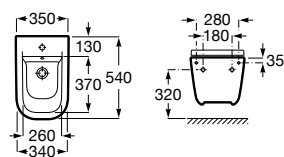

Bidé Square suspenso com fixações ocultas. Não inclui tampo e torneira. Para a instalação é necessário um sistema de instalação Roca compatível.

A357476000 172,00 €

Tampo para bidé de Supralit® de queda amortecida.

A80673200B 104,00 €

Tampo para bidé de Supralit® com dobradiças de aço inox.

A80673000B 53,80 €

Acabamentos:

00