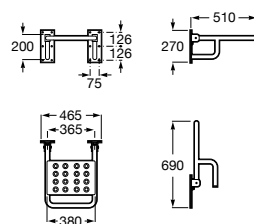

Access Comfort

Assento de duche rebatível de aço inox.

A816322000 344,00 €