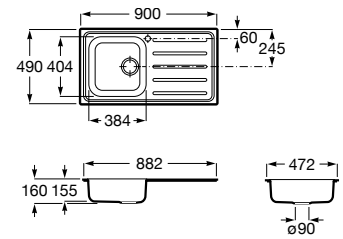

Victoria 90 ED

Lava-louça de uma cuba em aço inox, com escorredor à direita, orifício para torneira e válvula.

A873901A01 198,00 €