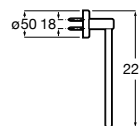

Toalheiro de anilha.

A817681C00 34,00 €
Cromado

Acabamentos:

C0