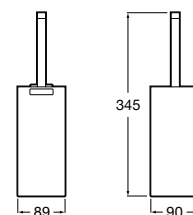

Piaçaba e porta-piaçaba de chão.

A816852001 56,70 €
Cromado

A816852024 66,80 €
Preto Mate

Acabamentos:

01 24