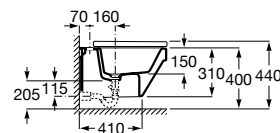

**A806782004** 138,00 €

Tampo para bidé com dobradiças de aço inox .

**A806780004** 74,50 €

Acabamentos:

00

Sanita e bidé Dama, placas de acionamento PL2 Dual, acessórios Victoria.

Medidas em mm.

Os preços indicados são unitários e não incluem IVA.  
A presente tabela anula as anteriores.