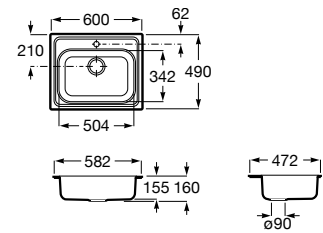

### Victoria 60

Lava-louça de uma cuba em aço inox, com orifício para torneira e válvula.

A871601A01 145,00 €