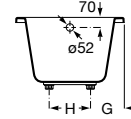

Vythos

Banheira acrílica retangular com hidromassagem Total, painel digital. Não inclui válvula.

A248603001	1700 x 750 mm	4.442,00 €
A248602001	1600 x 750 mm	4.130,00 €
A248601001	1700 x 700 mm	4.148,00 €
A248600001	1600 x 700 mm	4.009,00 €

Banheira acrílica retangular com hidromassagem Tonic e pulsador. Não inclui válvula.

A248580001	1700 x 750 mm	2.928,00 €
A248579001	1600 x 750 mm	2.672,00 €
A248578001	1700 x 700 mm	2.759,00 €
A248577001	1600 x 700 mm	2.594,00 €
A248576001	1500 x 700 mm	1.823,00 €
A248575001	1400 x 700 mm	1.777,00 €

Banheira acrílica retangular.

A248552000	1700 x 750 mm	620,00 €
A248551000	1600 x 750 mm	588,00 €
A248550000	1700 x 700 mm	597,00 €
A248549000	1600 x 700 mm	572,00 €
A248548000	1500 x 700 mm	520,00 €
A248547000	1400 x 700 mm	494,00 €

Acabamento:

00

A	B	C	D	E	F
1700	750	415	770	282	375
1600	750	425	670	282	375
1700	700	415	770	282	350
1600	700	430	710	282	350

G	H
230	290
230	290
225	250
225	250

Opcional:

Apoio de cabeça.

A248594000	75,30 €

Pega.

A248595000	75,60 €

Painel.

A259113000	1700 mm	328,00 €
A259112000	1600 mm	317,00 €
A259111000	1500 mm	292,00 €
A259110000	1400 mm	280,00 €

Painel lateral.

A259116000	750 mm	178,00 €
A259115000	700 mm	178,00 €