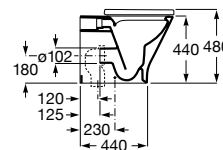

Sanita Square de tanque alto confort BTW Rimless® para tanque de encastrar ou fluxómetro, de saída dual. Inclui jogo de fixação.

A347479000 225,00 €

Assento e tampo em Supralit® de queda amortecida.

A80147200B 104,00 €

Assento e tampo em Supralit® com dobradiças de aço inox.

A80147000B 54,20 €

Acabamentos:

00