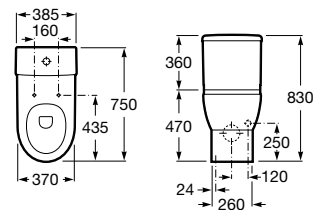

**A801230004** 64,20 €

Aro aberto com dobradiças de aço inox.

**A80123D004** 51,60 €

Assento tampo com fixações reforçadas.

**A801230001** 106,00 €

Acabamentos:

00

**Meridian**