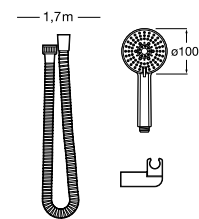

Stella 100/1

Conjunto de duche. Inclui chuveiro de mão de 100 mm com 1 função, suporte de duche articulado e flexível de PVC acetinado de 1,75 m.

A5B9C03C00* 43,60 €

Acabamentos:

C0