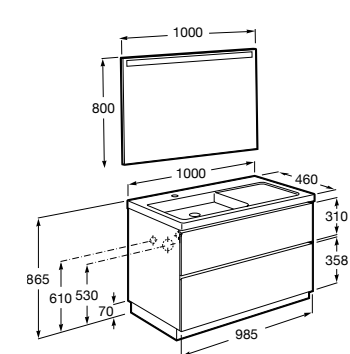

Unik - Inclui móvel de duas gavetas com lavatório à direita / esquerda e rodapé. Sifão economizador de espaço incluído. Não inclui torneira.

A851428...	1000 mm	767,00 €
Lavatório à direita		
A851427...	1000 mm	767,00 €
Lavatório à esquerda		

Pack - Inclui móvel de duas gavetas com lavatório à direita / esquerda, espelho Eidos e rodapé. Sifão economizador de espaço incluído. Não inclui torneira.

A851433...	1000 mm	997,00 €
Lavatório à direita		
A851432...	1000 mm	997,00 €
Lavatório à esquerda		

Opcional:

Conjunto de quatro pés.

A816824339	71,20 €

Acabamentos: