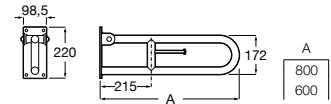

Access Comfort

Pegas rebatíveis com porta-rolô. Aço inox.

A816934001	800 mm	215,00 €
Acabamento polido		
A816934002	800 mm	205,00 €
Acabamento acetinado		
A816916009	800 mm	131,00 €
Acabamento branco		
A816935001	600 mm	203,00 €
Acabamento polido		
A816935002	600 mm	200,00 €
Acabamento acetinado		
A816935009	600 mm	112,00 €
Acabamento branco