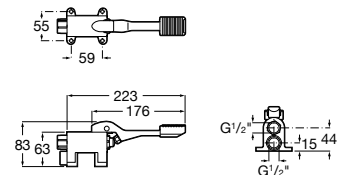

Avant

Termostática Micro-T.

A5A0279C00 129,00 €

Acabamentos:

Avant

Kit de conexão Micro-T com flexível e conector.

A505326203 36,30 €

Acabamentos:

Avant

Torneira de passagem angular exterior para urinol.

A5A9279C00 112,00 €

Tubo exterior para urinol.

A5A9317C00 21,70 €

Acabamentos:

Avant

Torneira temporizada de passagem reta de encastrar para urinol com espelho redondo.

A5A9079C00 178,00 €

Acabamentos:

Torneiras touchless e temporizadas / Torneiras de pedal

Instant Foot

Torneira temporizada de pedal, uma saída de água. Instalação de chão. Acionamento por pedal.

A505127800 138,00 €

Acabamentos: