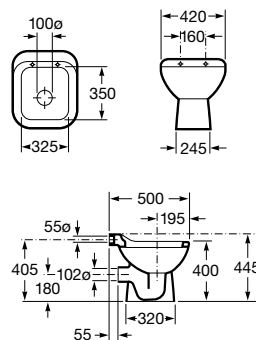

Pia hospitalar Garda

Pia hospitalar com união de ligação, ralo de esgoto e jogo de fixação.

A371055000 197,00 €

Grelha de aço inox para pia Garda.

A526005510 96,90 €

Acabamentos:

00