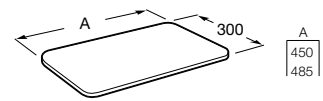

Tábua

Tábua de vidro preto Riga.

A868200000 450 mm 76,70 €

Tábua de vidro preto Oslo.

A868190000 485 mm 84,40 €