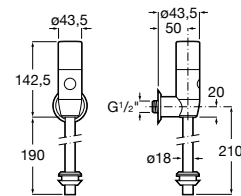

Espaços públicos / Fluxómetros para sanitas e urinóis / Sentronic-V / Sentronic-S

Sentronic-V

Fluxómetro eletrónico para urinol. Alimentação com uma pilha alcalina de 9V. Opcional: comando à distância para urinol, para fazer ajustes diferentes dos de origem.

A5A9A79C00 436,00 €

Comando à distância para urinol, para fazer ajustes diferentes dos de origem.

A525081207 85,00 €

Acabamentos: