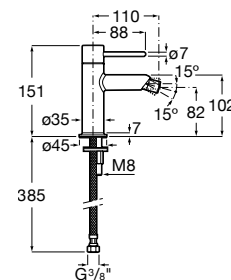

Misturadora para bidê, corpo liso, com ligações de alimentação flexíveis e manípulo Pin.

A5A623FC00 155,00 €
Cromado

A5A623FCNO 216,00 €
Everlux Preto Titânio

Acabamentos: