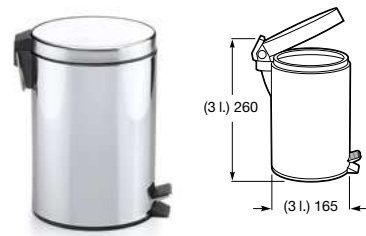

Balde do lixo com tampa. Cromado

A815487001 3 litros 42,20 €
A815489001 6 litros Cromado 62,00 €

Acabamentos:

01