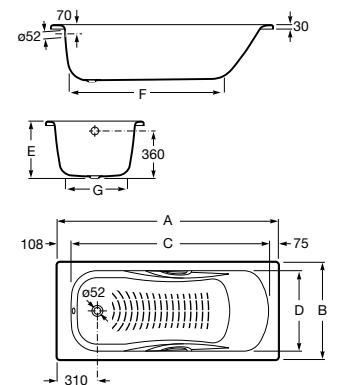

**A220990000** 1700 x 700 mm 266,00 €

Opcional:

Apoio de cabeça (Preto).

**A291053100** 100,00 €

Acabamentos:

00

A	B	C	D	E	F	G	Litr.**
1700	750	1517	620	415	1180	500	215
1600	750	1417	620	415	1135	500	205
1500	750	1317	620	415	1035	500	190
1700	700	1517	575	430	1180	450	190