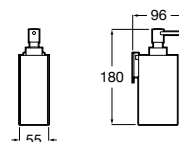

Cabide (possibilidade de instalação com parafusos ou adesivo).

A816840001 28,50 €
Cromado

A816840024 33,50 €
Preto Mate

Acabamentos:

01 24

Doseador de parede (possibilidade de instalação com parafusos ou adesivo).

A816842001 63,50 €
Cromado

A816842024 75,20 €
Preto Mate

Acabamentos:

01 24