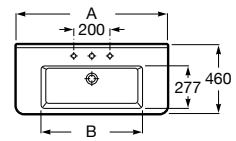

Lavatório mural para semicoluna, com jogo de fixação. Não inclui torneira.

A327786000 550 mm 106,00 €

Opcional:

Semicoluna.

A337471000 52,70 €

Acabamentos:

00

A	B
650	560
550	460

Lavatório compacto mural, para semicoluna com jogo de fixação. Não inclui torneira.

A327789000 450 mm 94,10 €

Opcional:

Semicoluna.

A337782000 79,80 €

Acabamentos:

00