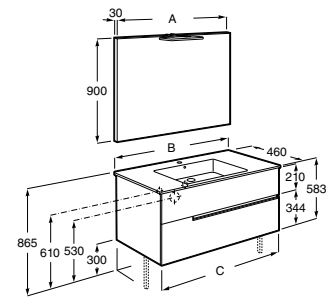

Unik - Inclui móvel com duas gavetas e lavatório. Não inclui pés nem torneira.

A852098... 1000 mm 483,00 €

A852097... 800 mm 428,00 €

A852096... 700 mm 413,00 €

A852095... 600 mm 405,00 €

Pack - Inclui móvel com duas gavetas, lavatório, espelho e aplique. Não inclui pés nem torneira.

A852108... 1000 mm 580,00 €

A852107... 800 mm 503,00 €

A852106... 700 mm 488,00 €

A852105... 600 mm 478,00 €

Opcional:

Conjunto de dois pés em alumínio de 285 mm.

A817018339 35,50 €

Acabamentos: