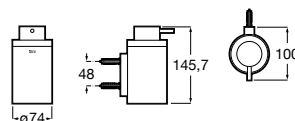

Acabamentos:

Doseador de parede.

A817596C00 67,80 €
Cromado

A817596C40 102,00 €
Preto Mate

A817596B00 102,00 €
Branco mate

A817596SM0 101,00 €
Aço inox