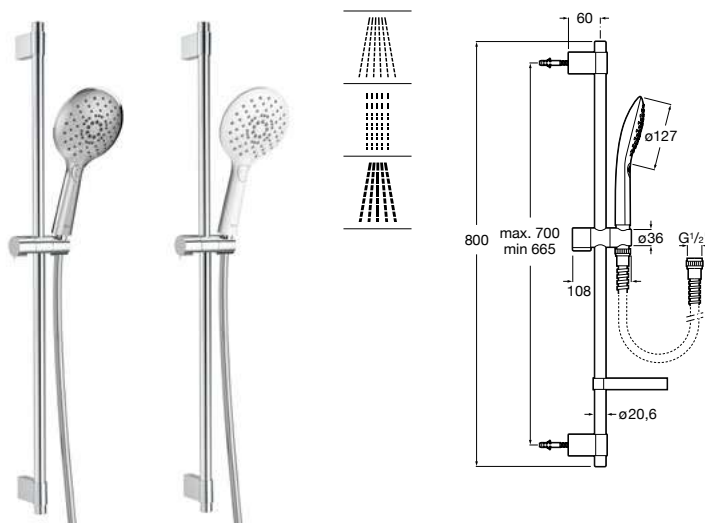

Plenum Go 120/3

Kit de duche. Inclui chuveiro de mão em cromado de 120 mm com 3 funções (rain, rainstorm e pulse), barra de 800 mm, suporte regulável para chuveiro de mão, saboneteira e flexível acetinado de PVC de 1,70 m.

A5B1P11C00* 129,00 €

Cromado

A5B1P11CB0* 129,00 €

Cromado/Branco

Acabamentos: