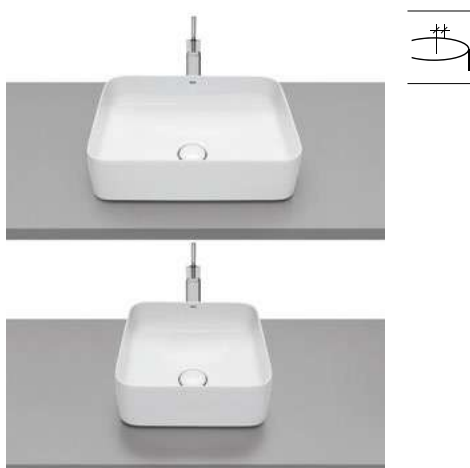

Lavatório Square em Fineceramic® sobre a bancada. Não inclui torneira. Inclui válvula de descarga universal e tampa cerâmica de 72 ø mm.

- **A327530000** 500 mm 425,00 €
  Branco brilho
- **A327530..0** 500 mm 533,00 €
  Acabamentos mate
- **A327532000** 370 mm 364,00 €
  Branco brilho
- **A327532..0** 370 mm 450,00 €
  Acabamentos mate

Acabamentos: