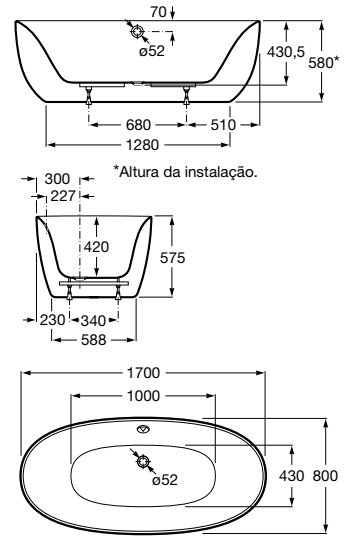

Virginia

Banheira acrílica oval autoportante com válvula automática e pés incluídos.

A248313000 1700 x 800 mm 2.134,00 €

Acabamentos:

00

BeCool dois lugares

Banheira acrílica retangular com hidromassagem Total Premium, comando à distância e válvula de descarga com avisador de nível oculto. Apoios de cabeça e pegas de série.

A248145001 1900 x 1100 mm 6.800,00 €

A248144001 1800 x 900 mm 5.956,00 €

Banheira acrílica retangular com hidromassagem Total, painel digital e válvula de descarga com avisador de nível oculto. Apoios de cabeça e pegas de série.

A248052001 1900 x 1100 mm 6.297,00 €

A248054001 1800 x 900 mm 5.669,00 €

Banheira acrílica retangular e válvula de descarga com avisador de nível oculto. Apoios de cabeça e pegas de série.

A247989001 1900 x 1100 mm 1.156,00 €

A248013001 1800 x 900 mm 1.078,00 €

Acabamentos:

00

Opcional:

Apoio de cabeça

A247978000 132,00 €