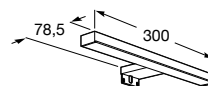

Espelho Luna Frame Ambient, lavatório Inspira, misturadora Ona e bancada Savana.