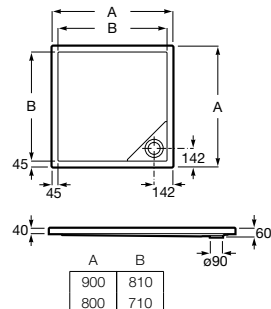

A	B
900	810
800	710