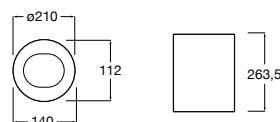

Public

Balde do lixo sem tampo em aço inox acetinado. 6L.

A817415002 77,80 €
Acabamento aço acetinado