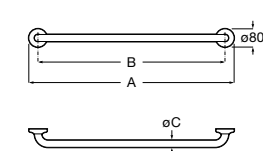

A	B	C
980	900	32
780	700	32
680	600	32
480	400	32
380	300	32

Access Comfort

Pegas retas de banho, fixações incluídas. Aço inox, acabamento em branco.

A816904009 900 mm 37,00 €
A816903009 700 mm 33,30 €
A816902009 600 mm 31,30 €
A816901009 400 mm 28,50 €
A816900009 300 mm 26,00 €