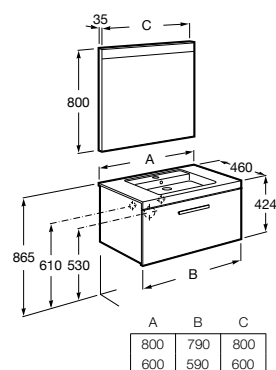

Unik - Inclui móvel de uma gaveta e lavatório. Sifão economizador de espaço incluído. Não inclui torneira.

A855945... 800 mm 730,00 €

A855944... 600 mm 650,00 €

Pack - Inclui móvel de uma gaveta, lavatório e espelho Prisma Basic com luz LED. Sifão economizador de espaço incluído. Não inclui torneira.

A855929... 800 mm 998,00 €

A855928... 600 mm 877,00 €

Opcional:

Conjunto de dois pés.

A816764339 61,80 €

Acabamentos: