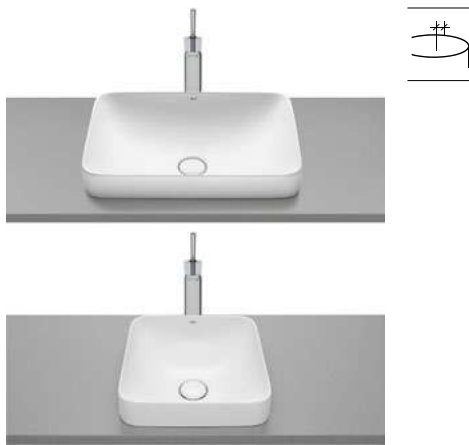

Lavatório Square em Fineceramic® de encastrar com jogo de fixação. Não inclui torneira. Inclui válvula de descarga universal e tampa cerâmica de 72 ø mm.

- **A327534000** 550 mm 317,00 €
  Branco brilho
- **A327534..0** 550 mm 395,00 €
  Acabamentos mate
- **A32753R000** 370 mm 286,00 €
  Branco brilho
- **A32753R..0** 370 mm 359,00 €
  Acabamentos mate

Acabamentos: