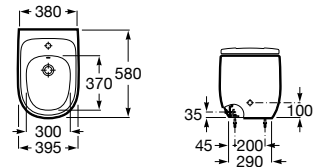

Bidé com furos para tampo. Inclui jogo de fixação. Deve ser vendido em conjunto com tampo Supralit®. Não inclui tampo e torneira.

A3570B8000 650,00 €
Branco brilho

A3570B8..0 781,00 €
Acabamentos mate

Tampo em Supralit® para bidé de queda amortecida.

A806B8200B 192,00 €
Branco brilho

A806B82..B 192,00 €
Acabamentos mate

Acabamentos: