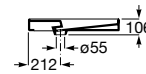

Acabamentos:

**Horizon Geometric**

Lavatório sobre a bancada com orifício para torneira e com adaptador para válvula. Não inclui torneira.

**A32727600B** 600 mm 134,00 €  
Branco

**A327276..B** 600 mm 159,00 €  
Cores Mate