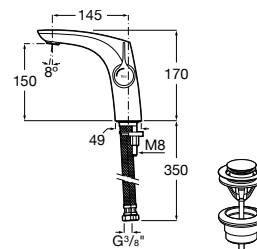

Misturadora monocomando para lavatório com corpo liso e ligações de alimentação flexíveis. Inclui válvula click-clack. Abertura em água fria.

A5A323AC00 356,00 €
Cromado

Misturadora monocomando para lavatório, corpo liso e ligações de alimentação flexíveis. Não inclui válvula. Abertura em água fria.

A5A3B3A..0 536,00 €
Acabamentos Everlux

Acabamentos:

C0 CN RG NM