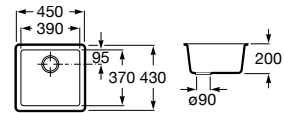

Riga 40

Lava-louça de uma cuba em Quarzex® com válvula 3½" e sifão.

A880140..0 411,00 €

Acabamentos:

02 94