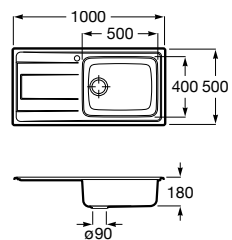

Budapest 100 EI

Lava-louça de uma cuba em aço inox, com escorredor à esquerda, orifício para torneira e válvula 3/2".

A870N41000 259,00 €