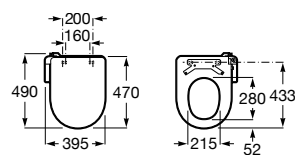

M3

Assento com função de lavagem, temperatura predefinida a 37°C. Forma redonda. Necesita de ligação de água e de uma tomada elétrica convencional.

A804052001 702,00 €

Acabamento

00