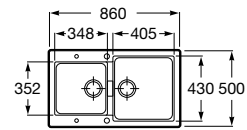

Oslo 85 2C

Lava-louça reversível de duas cubas em Quarzex®, dois orifícios insinuados para torneira, válvulas 3½" e sifão.

A880160..0 500,00 €

Acabamentos:

02 11 94