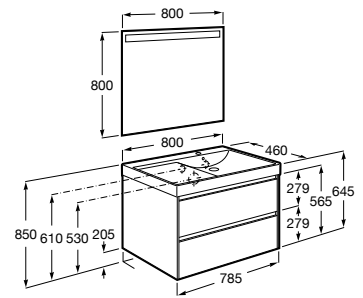

Unik - Inclui móvel de duas gavetas e lavatório em Fineceramic® à direita / esquerda. Não inclui torneira.

A851690...	800 mm	708,00 €
Lavatório à direita		
A851692...	800 mm	708,00 €
Lavatório à esquerda		

Pack - Inclui móvel de duas gavetas, lavatório em Fineceramic® à direita / esquerda e espelho Eidos. Não inclui torneira.

A851706...	800 mm	892,00 €
Lavatório à direita		
A851708...	800 mm	892,00 €
Lavatório à esquerda		

Acabamentos: