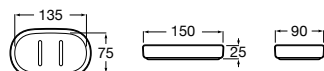

Saboneteira de bancada.

A3870Z5000 20,70 €

Acabamentos:

00