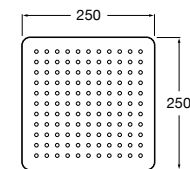

Raindream

250 x 250 mm

Chuveiro retangular de parede ou teto orientável de aço inox cromado. Função Rain. Não inclui braço de suporte à parede / teto.

A5B2450C00

358,00 €

Acabamentos:

C0