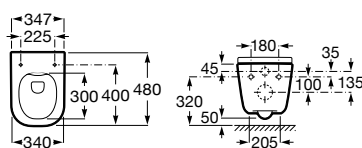

Sanita Square suspensa compacta Rimless® com fixações ocultas com saída horizontal. Para a instalação de sanitas suspensas é necessário um sistema de instalação Roca compatível.

A34647A000 216,00 €

Assento e tampo em Supralit® de queda amortecida para sanita compacta.

A80173200B 114,00 €

Assento e tampo em Supralit® com dobradiças de aço inox para sanita compacta.

A80173000B 62,00 €

Acabamentos:

00