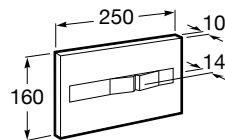

PL2 Dual

Placa de acionamento de descarga dupla para sistemas de instalação ONE Roca. Não são necessárias ferramentas para a instalação.

A890196000 88,60 €

Branco

A890196001 105,00 €

Cromado

A890196002 105,00 €

Cromado mate

A890196005 115,00 €

Combinado branco com botões cromado mate

Acabamentos:

00 01 02 05