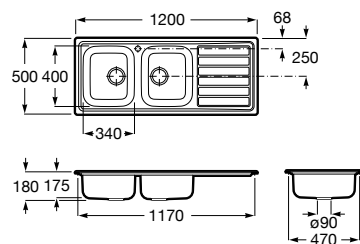

## Victoria 120 ED

Lava-louça de duas cubas em aço inox, com escorredor à direita, orifício para torneira e válvulas.

**A873121A01** 292,00 €