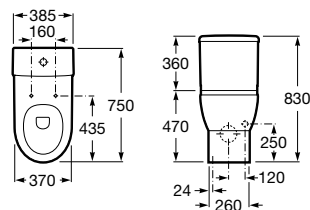

Sanita de tanque baixo mobilidade reduzida saída dual. Inclui jogo de fixação.

A34224H000 244,00 €

Tanque com tampa e mecanismo de descarga dupla 4,5/3 L.

A34124H000 222,00 €

Assento e tampo com dobradiças de aço inox.

A801230004 64,20 €

Aro com dobradiças de aço inox.

A80123D004 51,60 €