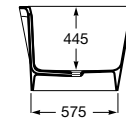

Raina

Banheira em Stonex® oval autoportante. Inclui válvula click-clack.

A248466000 Branco	1600 x 800 mm	2.261,00 €
A2484660PO Pérola	1600 x 800 mm	3.166,00 €
A2484660XO Onix	1600 x 800 mm	3.166,00 €
A2484660BO Bege	1600 x 800 mm	3.166,00 €
A2484660CO Café	1600 x 800 mm	3.166,00 €
A2484660KO Preto	1600 x 800 mm	3.166,00 €

Acabamentos: