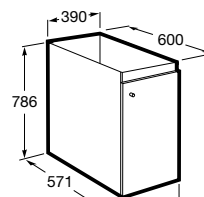

Henares

Móvel para lava-roupa.

A856897806 79,70 €

Acabamentos:

806