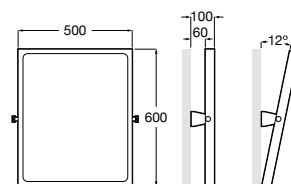

Access Comfort

Espelho basculante de aço branco.

A816915009 272,00 €
Acabamento branco