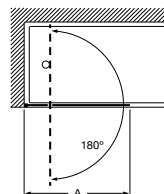

Line B1HF

AM30N.....

Divisória frontal para banheira: 1 porta com abertura de 180° e 1 elemento fixo. Altura 1500 mm. Tratamento MaxiClean de série.

Vidro	Medidas (A)	Vidro transparente		Acabamento mate, fumato ou vidro com serigrafia	
		Prata brilho	Preto mate escovado	Prata brilho	Preto mate escovado
6 mm	De 800 a 880	475,00 €	522,00 €	590,00 €	637,00 €
	De 881 a 1200	518,00 €	570,00 €	643,00 €	695,00 €
	De 1201 a 1400	570,00 €	627,00 €	705,00 €	762,00 €

Compensação: 7 mm.

Acabamentos:

Line B1HF

AM30Q.....

Divisória frontal para banheira: 1 porta com abertura de 180° e 1 elemento fixo. Altura 1500 mm. Tratamento MaxiClean de série.

Vidro	Medidas (A)	Vidro transparente		Acabamento mate, fumato ou vidro com serigrafia	
		Prata brilho	Preto mate escovado	Prata brilho	Preto mate escovado
8 mm	De 1000 a 1200	495,00 €	543,00 €	605,00 €	668,00 €
	De 1201 a 1400	540,00 €	593,00 €	665,00 €	728,00 €

Compensação: 7 mm.