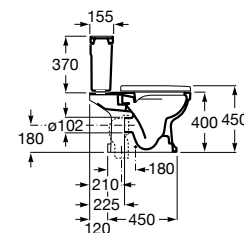

Sanita de tanque baixo Rimless® com saída
dual. Inclui jogo de fixação e fixação da curva
de esgoto à parede.

A3420A7000 425,00 €
Branco

A3420A7560 534,00 €
Preto

Tanque com tampa e mecanismo de
descarga dupla 4,5/3L.

A3410A1000 314,00 €
Branco

A3410A1560 389,00 €
Preto

Assento e tampo em Supralit® de queda
amortecida.

A801B5200B 238,00 €
Branco

A801B5238B 238,00 €
Cinzento

A801B5256B 238,00 €
Preto

Acabamentos:

00 56