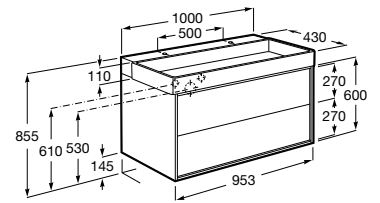

**A818024N10** Grande 185,00 €

**A818025N10** Pequena 135,00 €

Acabamentos:

558 559 560 565

N

Unik - lavatório centrado com 2 orifícios para torneira e móvel com uma gaveta e prateleira inferior. Não inclui torneira.