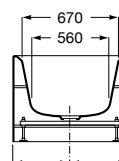

Modo

Banheira em Surfex® retangular autoportante. Inclui válvula click-clack com tampa em Surfex® e pés.

AB10070832000000	1800 x 800 mm	3.169,00 €

Acabamentos: