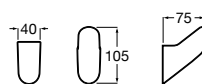

# Onda

Os acessórios de porcelana reinventam-se graças a designs minimalistas e funcionais no material higiénico por excelência.

Cabide.

**A3870ZA000** 17,70 €

Acabamentos:

00

Saboneteira de parede.

**A3870Z4000** 23,30 €