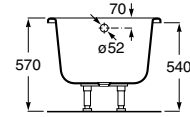

Genova

Banheira acrílica retangular com hidromassagem, botão Basic (PL), com pés incluídos.

A248361001	1700 x 750 mm	1.083,00 €
A248356001	1700 x 700 mm	1.073,00 €
A248362001	1600 x 750 mm	1.059,00 €
A248357001	1600 x 700 mm	1.052,00 €
A248358001	1500 x 700 mm	1.036,00 €
A248359001	1400 x 700 mm	1.022,00 €

Banheira acrílica retangular. Inclui pés e permite a instalação de painel.

A248379000	1800 x 800 mm	317,00 €
A248383000	1700 x 750 mm	284,00 €
A248363000	1700 x 700 mm	270,00 €
A248387000	1600 x 750 mm	280,00 €
A248367000	1600 x 700 mm	264,00 €
A248373000	1500 x 700 mm	248,00 €
A248376000	1400 x 700 mm	222,00 €

Banheira acrílica retangular. Não incluem pés e não permite a instalação de painel.

A248353000	1800 x 800 mm	288,00 €
A248354000	1700 x 750 mm	259,00 €
A248349000	1700 x 700 mm	245,00 €
A248355000	1600 x 750 mm	255,00 €
A248350000	1600 x 700 mm	242,00 €
A248351000	1500 x 700 mm	225,00 €
A248352000	1400 x 700 mm	202,00 €

Acabamentos:

00

A	B	C	D	E	F
1800	800	1610	1335	620	510
1700	750	1510	1230	606	464
1700	700	1410	1130	556	414
1600	750	1510	1230	606	464
1600	700	1410	1130	556	414
1500	700	1310	1100	556	414
1400	700	1210	1000	556	414