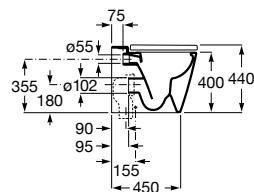

Assento e tampo em Supralit® de queda amortecida.

**A80152200B** 166,00 €  
Branco brilho

**A801522..B** 166,00 €  
Acabamentos mate

Acabamentos:

Bidé Round BTW. Inclui jogo de fixação. Não inclui tampo e torneira.