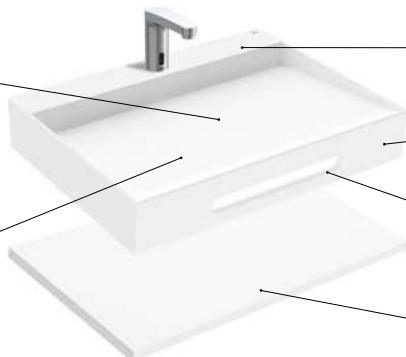

### Elementos configuráveis

Cubas Modo Dash.

Uma única cuba de ponta a ponta.

Possibilidade de até 4 orifícios de torneira.

Disponível em branco.

Bancada  
Disponível em largura 500  
e 550 mmDisponível com aba  
Altura da aba: 125 mmToalheiro opcional  
Possibilidade de até  
4 toalheirosPrateleira adicional  
Disponível em largura 385  
mm e altura 50 mm