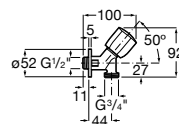

Torneira de passagem para máquina de lavar
1/2" x 3/4".

A5A808EC00 36,40 €
Cromado

Acabamentos:

C0