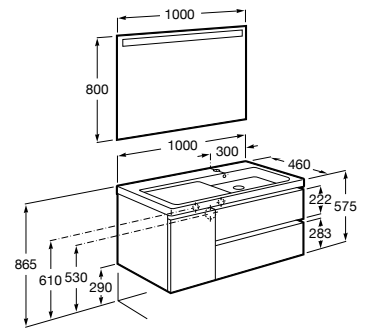

Unik - Inclui móvel base de duas gavetas e uma porta e lavatório plus à direita / esquerda. Não inclui torneira.

A851968... 1000 mm 723,00 €
Lavatório à esquerda

A851969... 1000 mm 723,00 €
Lavatório à direita

Pack - Inclui móvel base de duas gavetas e uma porta, lavatório plus e espelho Eidos. Não inclui torneira.

A851979... 1000 mm 863,00 €
Lavatório à esquerda

A851980... 1000 mm 863,00 €
Lavatório à direita

Opcional:

Conjunto de dois pés (275 mm)

A816829... 36,70 €

Estrutura com toalheiro (1 un.)

A816831485 94,70 €

Estrutura sem toalheiro (1 un.)

A816830485 94,70 €

Acabamentos: