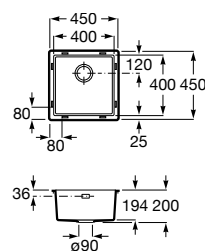

Praga 40

Lava-louça de uma cuba em aço inox com válvula 3½" e válvula de descarga.

A871401D01 306,00 €