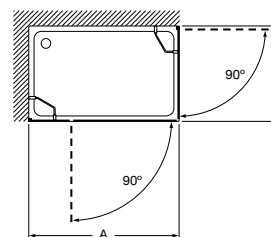

Tomando o vértice da divisória como referência, determinamos a posição direita ou esquerda