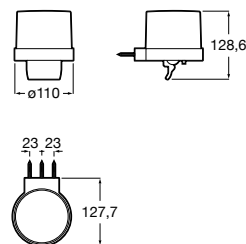

Acabamentos:

Doseador de parede.

A817590C00 67,80 €
Cromado

A817590C40 102,00 €
Preto Mate

A817590B00 102,00 €
Branco mate