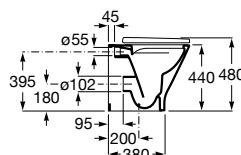

Sanita Round de tanque alto altura confort BTW Rimless® para tanque de encastrar ou fluxómetro, de saída dual. Inclui jogo de fixação.

A3470N8000 195,00 €

Assento e tampo em Supralit® de queda amortecida para sanita compacta.

A801D12001 103,00 €

Assento e tampo em Supralit® com dobradiças de aço inox para sanita compacta.

A801D10001 53,40 €

Acabamentos: