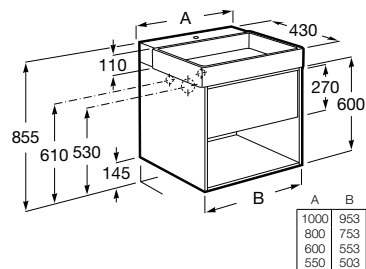

Unik - lavatório centrado com 1 orifício para torneira e móvel com uma gaveta e prateleira inferior. Não inclui torneira.

A852037...	1000 mm	868,00 €
A852030...	800 mm	765,00 €
A852025...	600 mm	698,00 €
A852024...	500 mm	685,00 €

Opcional:

Caixa de feltro com tampa de cortiça.

A818024N10	Grande	185,00 €
A818025N10	Pequena	135,00 €

Acabamentos:

N