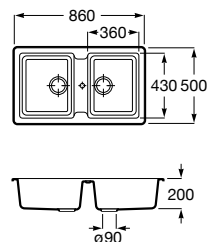

Bergen 85 2C

Lava-louça de duas cubas em Quarzex®, dois orifícios insinuados para torneira, válvula 3/2" e sifão.

A880210..0 409,00 €

Acabamentos:

02 94