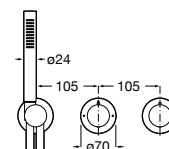

T-Multi

Misturadora termostática de encastrar (2 vias),
com chuveiro de mão e suporte com entrada
de água. A completar com corpo de encastrar.

A5A214AC00 Cromado	353,00 €
A5A214ACN0 Preto titânio	531,00 €
A5A214ANB0 Preto mate	495,00 €
A5A214AVA0 Ouro escovado	531,00 €
A5A214ASM0 Aço inox	531,00 €

A completar com:

Corpo de encastrar

A5E214AC00	707,00 €

Acabamentos:

N