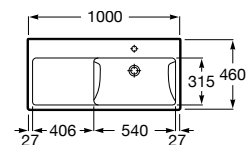

Lavatório mural à direita / esquerda com jogo de fixação. Não inclui torneira.

A3270ME000 1000 x 460 mm 219,00 €
Lavatório à direita

A3270MB000 1000 x 460 mm 219,00 €
Lavatório à esquerda

Opcional:

A337470000 Coluna 71,90 €

A337471000 Semicoluna 52,70 €

Acabamentos:

00