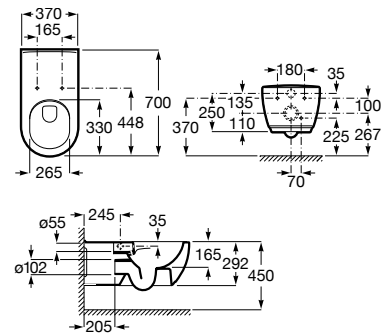

Assento e tampo de queda amortecida para sanita Access.

**A801C4200U** 96,10 €

Assento tampo com fixações reforçadas.

**A801230001** 106,00 €

Acabamentos:

00

**Meridian**

Lavatório em porcelana mural com jogo de fixação. Não inclui torneira.