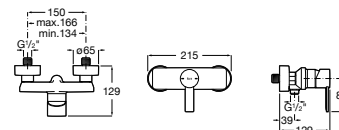

Misturadora monocomando exterior para banho ou duche.

N

A5A215FC00 Cromado	164,00 €
A5A215FNB0 Preto mate	229,00 €
A5A215FB00 Branco Mate	229,00 €
A5A215FSM0 Aço inox	245,00 €
A5A215FVA0 Ouro escovado	245,00 €