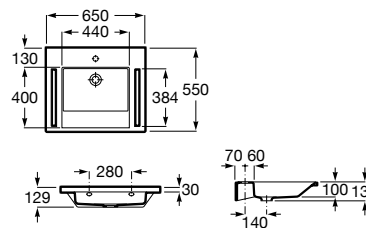

Access

Lavatório em Stonex® mural com jogo de fixação e toalheiros integrados. Não inclui torneira.

A2W8003000 650 mm 300,00 €

Acabamentos:

00