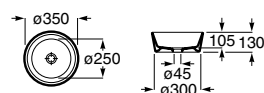

Outros lavatórios / Lavatórios sobre a bancada / Optica / Terra / Sofia / Diverta

TABELA ROCA PRVP FEVEREIRO 2024

Optica

Lavatório sobre a bancada sem orifício para torneira. Não inclui torneira

A327B15000 350 mm 77,20 €
Branco

A327B15..0 350 mm 92,80 €
Cores Mate

Acabamentos: