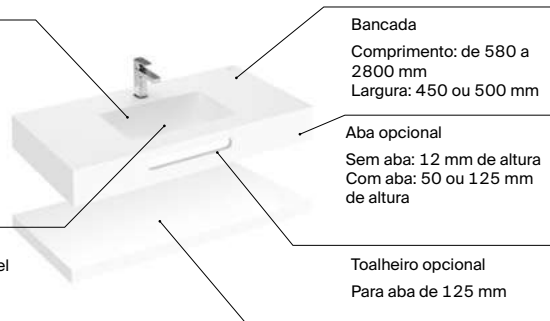

Lavatórios configuráveis

TABELA ROCA PRVP FEVEREIRO 2024

Surfex®

(Resina híbrida de poliéster e acrílico com carga mineral de hidróxido de alumínio.)

Modo e Beyond

Elementos configuráveis

Opções de cubas

Modo Round $\varnothing$ 370 mm
Modo Soft 450 e 550 mm
Modo Square 450 e 550 mm
Beyond 500 mm

Possibilidade de até quatro cubas na mesma bancada

Opções distintas de orifícios para torneiras, descarga e avisador de nível

Disponível em branco

Bancada

Comprimento: de 580 a 2800 mm
Largura: 450 ou 500 mm

Aba opcional

Sem aba: 12 mm de altura
Com aba: 50 ou 125 mm de altura

Toalheiro opcional

Para aba de 125 mm

Prateleira adicional

Comprimento: de 580 a 2800 mm
Largura: 385 mm
Altura: 50 mm