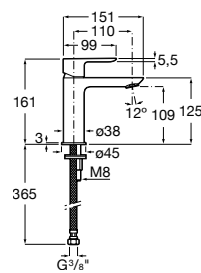

Misturadora monocomando para lavatório com corpo liso e ligações de alimentação flexíveis. Não inclui válvula. Abertura em água fria.

A5A326EC00 83,60 €
Cromado

A5A326ENB0 115,00 €
Preto mate

A5A326EB00 115,00 €
Branco Mate

Acabamentos: