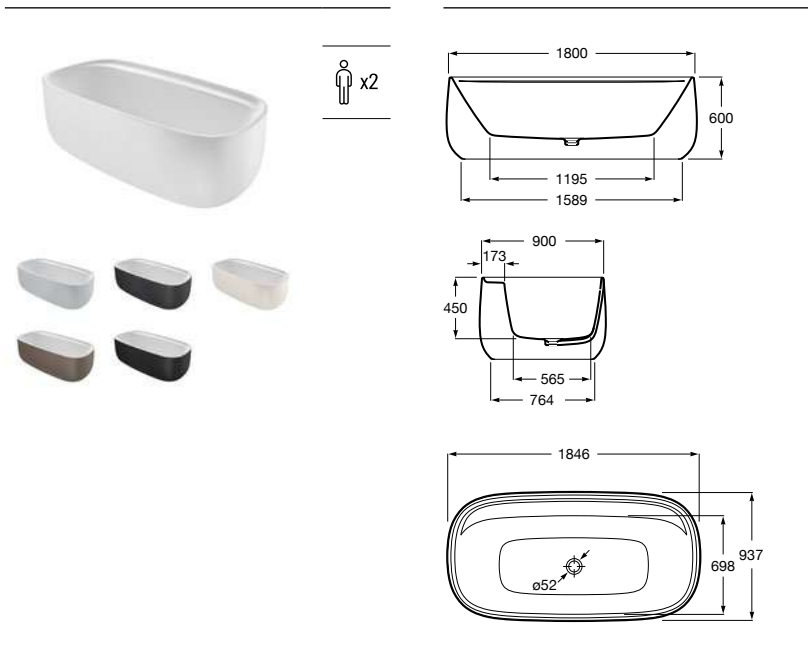

Beyond

Banheira em Surfex® oval autoportante. Inclui válvula click-clack com tampa em Surfex® e pés. Sem furos para misturadora.

A248452000 Branco	1800 x 900 mm	3.378,00 €
A2484520P0 Pérola	1800 x 900 mm	4.227,00 €
A2484520X0 Onix	1800 x 900 mm	4.227,00 €
A2484520B0 Bege	1800 x 900 mm	4.227,00 €
A2484520C0 Café	1800 x 900 mm	4.227,00 €
A2484520K0 Preto	1800 x 900 mm	4.227,00 €

Acabamentos: