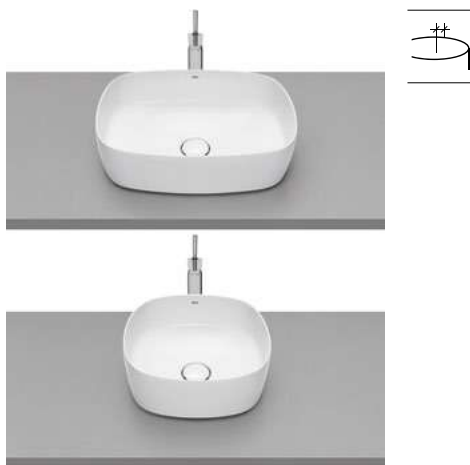

Lavatório Soft em Fineceramic® sobre a bancada. Não inclui torneira. Inclui válvula de descarga universal e tampa cerâmica de 72 ø mm.

- **A327500000** 500 mm 425,00 €
  Branco brilho
- **A327500..0** 500 mm 533,00 €
  Acabamentos mate
- **A327502000** 370 mm 364,00 €
  Branco brilho
- **A327502..0** 370 mm 450,00 €
  Acabamentos mate

Acabamentos: