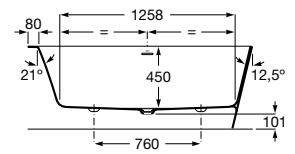

Ona

Banheira em Stonex® apta para duas pessoas de instalação no canto esquerdo. Inclui válvula click-clack.

A248629000 1600 x 700 mm 2.333,00 €
Branco

A2486290K0 1600 x 700 mm 3.266,00 €
Preto

Acabamentos: