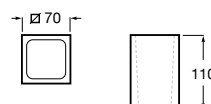

Acabamentos:

Copo de bancada.

A816860012 18,70 €
Preto

A816860009 18,70 €
Branco

A816860013 18,70 €
Azul