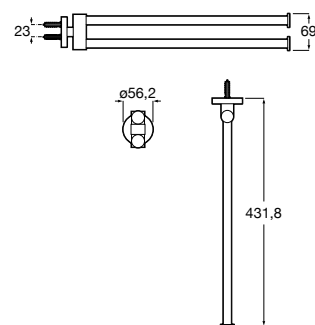

Toalheiro duplo giratório.

A817578C00 91,30 €
Cromado

A817578C40 137,00 €
Preto Mate

A817578B00 137,00 €
Branco mate

Acabamentos: