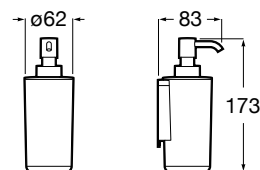

Acabamentos:

Doseador de parede (possibilidade de instalação com parafusos ou adesivo).

A817736C00 46,30 €
Cromado

A817736NB0 60,20 €
Preto Mate