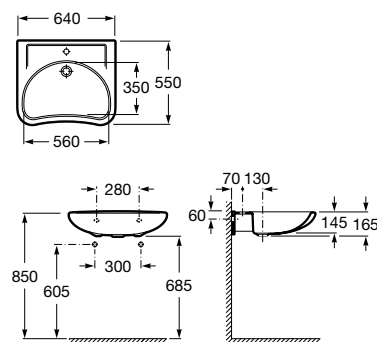

Access

Lavatório mural. Não inclui torneira.

A327230000 640 mm 92,70 €

Suporte para lavatório regulável.

A816323000 498,00 €

Conjunto de descarga com sifão incorporado e avisador de nível.

A506403207 103,00 €

Conjunto de sifão flexível.

A892814000 105,00 €

Acabamentos:

00