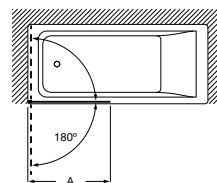

Victoria B1H Maxiclean

Divisória frontal para banheira: 1 porta com abertura de 180°. Vidro transparente e perfil prata brilho. Altura 1500 mm. Tratamento MaxiClean de série.

	Largura (A)	Medidas montagem Mín-Máx (A)	Vidro Transparente
			Prata brilho
AM1993525DC012NMN	850 mm	De 830 a 855	210,00 €

Acabamentos: