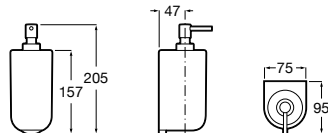

Doseador de bancada.

A3870ZD000 48,30 €

Acabamentos:

00