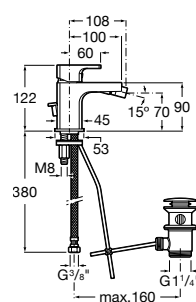

Misturadora monocomando para bidé com válvula de descarga automática e ligações de alimentação flexíveis. Abertura em água fria.

A5A6A01C00 220,00 €
Cromado

Acabamentos:

C0