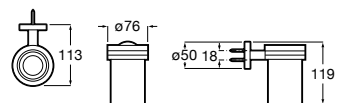

Acabamentos:

C0

Copo e porta-copo de parede.

A817691C00 29,00 €

Cromado