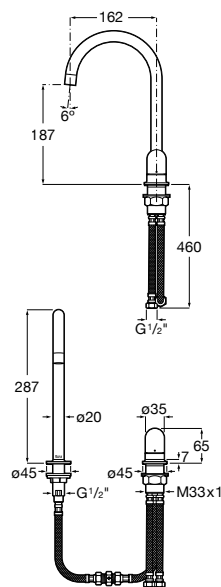

Misturadora para lavatório com manípulo de bancada - 2 orifícios-, corpo liso, com ligações de alimentação flexíveis e manípulo Dome. Tamanho L.

A5A3W3FC00 220,00 €
Cromado

A5A3W3F..0 308,00 €
Outros acabamentos

Acabamentos: