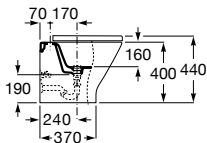

Bidé Square compacto BTW. Não inclui tampo e torneira.

A357477000 115,00 €

Tampo para bidé de Supralit® de queda amortecida.

A80673200B 104,00 €

Tampo para bidé de Supralit® com dobradiças de aço inox.

A80673000B 53,80 €

Acabamentos:

00