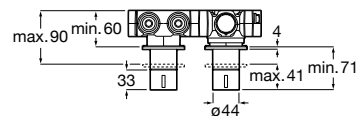

T-Multi

Misturadora termostática de encastrar 3 vias.
A completar com corpo de encastrar.

A5A224AC00 Cromado	136,00 €
A5A224ACN0 Preto titânio	204,00 €
A5A224ANB0 Preto mate	191,00 €
A5A224AVAO Ouro escovado	204,00 €
A5A224ASMO Aço inox	204,00 €

A completar com:

Corpo de encastrar

A5E224AC00	641,00 €

Acabamentos:

N