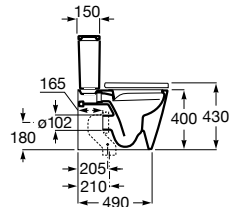

Sanita Round de tanque baixo compacto BTW Rimless® de saída dual. Inclui curva de esgoto, jogo de fixação e fixação da curva de esgoto à parede.

A342529000 306,00 €
Branco brilho

A342529..0 384,00 €
Acabamentos mate

Tanque com tampa e mecanismo de descarga dupla 4,5/3L.

A341520000 281,00 €
Branco brilho

A341520..0 350,00 €
Acabamentos mate

Assento e tampo em Supralit® de queda amortecida para sanita compacta.

A80152C00B 166,00 €
Branco brilho

A80152C..B 166,00 €
Acabamentos mate

Acabamentos: