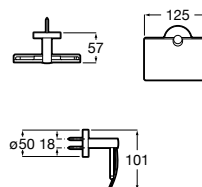

Porta-rolô com tampa.

A817677C00 34,50 €
Cromado

Acabamentos:

C0