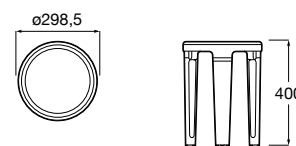

Acabamentos:

**Trix**

Banco casa de banho.

A857124000 74,80 €

Sanitas de tanque alto, sanitas suspensas e pia hospitalar Garda.

**AV0016200R** 55 x 32 mm 2,17 €

Emboque de plástico para sanita.

**A523362507** 70 x 40 mm 3,23 €