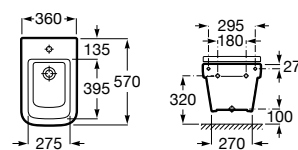

Bidé suspenso com fixações ocultas. Não inclui tampo e torneira. Para a instalação é necessário um sistema de instalação Roca compatível.

A35778000 213,00 €

Tampo para bidé de queda amortecida.

A806782004 138,00 €

Tampo para bidé com dobradiças de aço inox .

A806780004 74,50 €

Acabamentos:

00

Sanita e bidé Dama, placas de acionamento PL2 Dual, acessórios Victoria.

Medidas em mm.

Os preços indicados são unitários e não incluem IVA.
A presente tabela anula as anteriores.

● Com orifício para torneira.