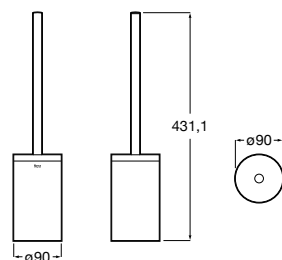

Piaçaba e porta-piaçaba de chão.

A817586C00 Cromado	87,70 €
A817586C40 Preto Mate	131,00 €
A817586B00 Branco mate	131,00 €
A817586SM0 Aço inox	131,00 €

Acabamentos: