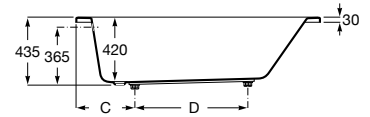

Vythos

Banheira acrílica retangular com hidromassagem Total, painel digital. Não inclui válvula.

A248603001	1700 x 750 mm	4.442,00 €
A248602001	1600 x 750 mm	4.130,00 €
A248601001	1700 x 700 mm	4.148,00 €
A248600001	1600 x 700 mm	4.009,00 €

Banheira acrílica retangular com hidromassagem Tonic e pulsador. Não inclui válvula.

A248580001	1700 x 750 mm	2.928,00 €
A248579001	1600 x 750 mm	2.672,00 €
A248578001	1700 x 700 mm	2.759,00 €
A248577001	1600 x 700 mm	2.594,00 €
A248576001	1500 x 700 mm	1.823,00 €
A248575001	1400 x 700 mm	1.777,00 €

Banheira acrílica retangular.

A248552000	1700 x 750 mm	620,00 €
A248551000	1600 x 750 mm	588,00 €
A248550000	1700 x 700 mm	597,00 €
A248549000	1600 x 700 mm	572,00 €
A248548000	1500 x 700 mm	520,00 €
A248547000	1400 x 700 mm	494,00 €

Acabamento:

00

A	B	C	D	E	F
1700	750	415	770	282	375
1600	750	425	670	282	375
1700	700	415	770	282	350
1600	700	430	710	282	350

G	H
230	290
230	290
225	250
225	250

Opcional:

Apoio de cabeça.

A248594000	75,30 €

Pega.

A248595000	75,60 €

Painel.

A259113000	1700 mm	328,00 €
A259112000	1600 mm	317,00 €
A259111000	1500 mm	292,00 €
A259110000	1400 mm	280,00 €

Painel lateral.

A259116000	750 mm	178,00 €
A259115000	700 mm	178,00 €