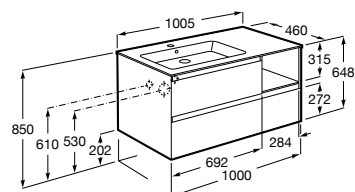

Unik - Inclui móvel de duas gavetas, um módulo aberto à direita e lavatório em Stonex® em acabamento Branco Mate à esquerda. Não inclui torneira.

A851936... 1000 mm 877,00 €
Lavatório à esquerda

Acabamentos: