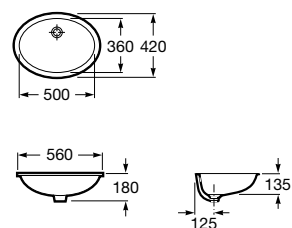

Berna

Lavatório de encastrar por baixo, sem orifício para torneira, com jogo de fixação. Não inclui torneira.

A327871001 560 mm 125,00 €

Acabamentos:

00