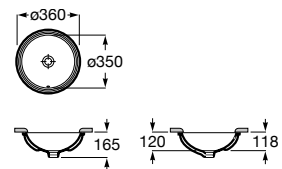

Foro

Lavatório de encastrar sem orifício para torneira. Lavatório com duas faces vidradas. Não inclui torneira. Orifício para encastrar 342 mm.

A327880000 360 mm 125,00 €

Acabamentos:

00