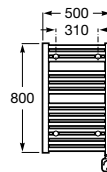

Toalheiro elétrico. 300W.

A815498000 223,00 €

Branco

A815498001 365,00 €

Cromado

Acabamentos: