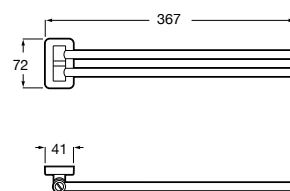

Acabamentos:

Toalheiro duplo giratório (não admite instalação com adesivo).

<b>A817727C00</b>		51,70 €
Cromado		
<b>A817727NB0</b>		67,00 €
Preto Mate		

Acabamentos:

Toalheiro de anilha (possibilidade de instalação com parafusos ou adesivo).