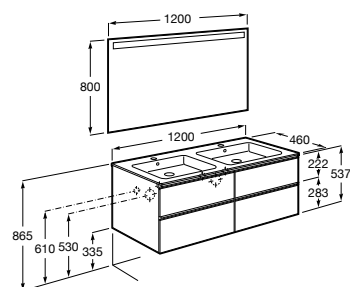

Unik - Inclui móvel com quatro gavetas e lavatório duplo. Não inclui torneira.

A851483... 1200 mm 920,00 €

Pack - Inclui móvel com quatro gavetas, lavatório duplo e espelho Eidos. Não inclui torneira.

A851516... 1200 mm 1.068,00 €

Opcional:

Conjunto de dois pés (335 mm)

A816826... 36,50€

Estrutura com toalheiro (1 un.)

A816831485 94,70 €

Estrutura sem toalheiro (1 un.)

A816830485 94,70 €

Acabamentos: