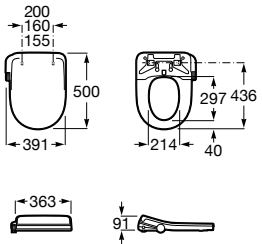

M4 Round

Assento com funções de lavagem e secagem. Forma redonda. Necessita de ligação de água e de uma tomada elétrica convencional.

A804054001 967,00 €

Acabamento

00