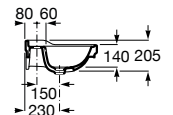

Lavatório mural com jogo de fixação.
1 orifício para torneira. Não inclui torneira.

A3270A1000 650 mm 347,00 €
Branco

A3270A1560 650 mm 427,00 €
Preto

Lavatório mural com jogo de fixação.
3 orifícios para torneira. Não inclui torneira.

A3270A1003 650 mm 370,00 €
Branco

A3270A1563 650 mm 464,00 €
Preto

Opcional:

Coluna para lavatório.
Não inclui jogo de fixação.

A3370A0000 208,00 €
Branco

A3370A0560 253,00 €
Preto

Acabamentos: