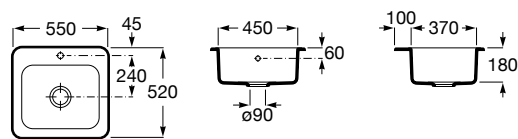

Grés

Um rigoroso processo de esmaltagem de alta qualidade e uma composição exclusiva de feldspato, silício e argila permitem criar lava-louças clássicos com novas propostas de design.

Higiene

Esmalte vitrificado sem porosidade que impede a absorção de água e a proliferação de humidade e bactérias.

Limpeza fácil

Superfície uniforme que permite uma manutenção simples com produtos de limpeza convencionais.

Durabilidade

Peças resistentes à corrosão que se mantêm brilhantes ao longo do tempo.