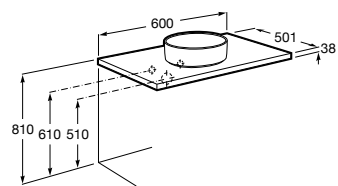

As bancadas Savana são compatíveis com os seguintes lavatórios de bancada:

The Gap 390	A3270MJ000	Bol 420	A327876000	Beyond 585	A3270B8..0
The Gap 400	A3270MK000	Inspira Square 370	A327532..0	Beyond 455	A3270B9..0
The Gap 390	A3270ML000	Inspira Soft 370	A327502..0	Diverta 470	A327111000
The Gap 420	A3270MM000	Inspira Round 370	A327523..0	Diverta 600	A32711G000
The Gap 600	A3270Y2000	Inspira Square 500	A327530..0	Sofia 460	A327720000
The Gap 600	A3270MN000	Inspira Soft 500	A327500..0	Ohtake 540	A327A13..0
The Gap 550	A3270Y1000	Inspira Round 500	A327520..0	Ohtake Ø375	A327A15..0
The Gap 550	A3270Y0000	Hall 520	A32788200H		

As bancadas Savana são compatíveis com os seguintes toalheiros Tempo:

450 mm cromado	A817029001	300 mm cromado	A817039001
450 mm preto titânio	A817029CNO	300 mm preto titânio	A817039CNO
450 mm rose gold	A817029RGO	300 mm rose gold	A817039RGO
450 mm preto titânio escovado	A817029NMO	300 mm preto titânio escovado	A817039NMO