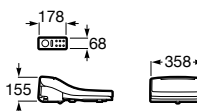

Premium Soft

Assento com funções de lavagem e secagem. Necesita de ligação de água e de uma tomada elétrica convencional.

A804008001* 1.000,00 €

Acabamento

00