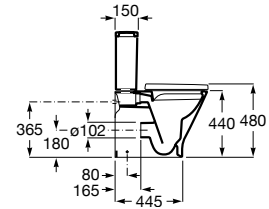

Sanita Round de tanque baixo altura confort compacta BTW Rimless® de saída dual com curva de esgoto, jogo de fixação e fixação da curva de esgoto à parede e altura 440.

A3420NJ000 173,00 €

Tanque de alimentação inferior com tampa e mecanismo de descarga dupla 4,5/3 litros.

A3410N0000 148,00 €

Tanque de alimentação lateral com tampa e mecanismo de descarga dupla 4,5/3 litros.

A3410N1000 148,00 €

Assento e tampo em Supralit® de queda amortecida para sanita compacta.

A801D22001 113,00 €

Assento e tampo em Supralit® com dobradiças de aço inox para sanita compacta.

A801D20001 60,90 €

Acabamentos:

00