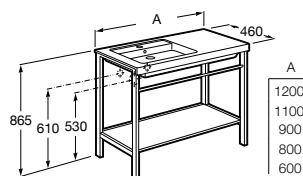

Acabamentos:

00

Estrutura com toalheiro e prateleira integrados para lavatório sobre o móvel. Lavatório e torneira não incluídos.

<b>A856750001</b>	1200 mm	752,00 €
<b>A856749001</b>	1100 mm	717,00 €
<b>A856748001</b>	900 mm	660,00 €
<b>A856747001</b>	800 mm	605,00 €
<b>A856746001</b>	600 mm	557,00 €