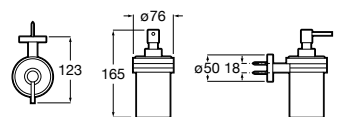

Acabamentos:

C0

Doseador de parede.

A817689C00 44,70 €

Cromado