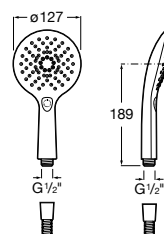

Plenum Go 120/3

Chuveiro de mão com 3 funções.

A5B1L1C00* 47,50 €
Cromado

A5B1L1CB0* 47,50 €
Cromado/Branco

Acabamentos: