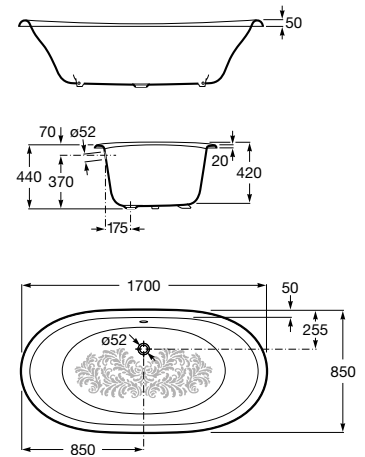

Newcast

Banheira em ferro fundido oval, esmaltada com interior branco e fundo antiderrapante. Não inclui opções de suporte nem complementos. A completar com válvula AB0046800R.

A233650000	1700 x 850 mm	2.264,00 €
Acabamento exterior Cinzento		
A233650007	1700 x 850 mm	2.486,00 €
Acabamento exterior Branco		
A233650002	1700 x 850 mm	2.486,00 €
Acabamento exterior Preto		
A233650003	1700 x 850 mm	2.486,00 €
Acabamento exterior Bordeaux		
A233650004	1700 x 850 mm	2.486,00 €
Acabamento exterior Azul marinho		
A233650008	1700 x 850 mm	2.486,00 €
Acabamento exterior Cobre		

Acabamentos:

Opcional:

Opções de suporte	
4 pés Savana (tipo garra de leão)	
A291069001	823,00 €
Acabamento cromado	
4 pés Eagle (tipo garra de águia)	
A291094000	469,00 €
Acabamento cromado	
4 pés Classic	
A291041001	498,00 €
Acabamento de fundição e faixa cromada	

Carmen

Banheira em ferro fundido oval, esmaltada com interior Branco e fundo antiderrapante. Não inclui opções de suporte nem complementos. A completar com válvula AB0046800R.

A234250000	1600 x 800 mm	2.544,00 €
Acabamento exterior Cinzento		
A234250007	1600 x 800 mm	2.800,00 €
Acabamento exterior Branco		
A234250002	1600 x 800 mm	2.800,00 €
Acabamento exterior Preto		
A234250003	1600 x 800 mm	2.800,00 €
Acabamento exterior Bordeaux		
A234250004	1600 x 800 mm	2.800,00 €
Acabamento exterior Azul marinho		

Acabamentos:

Opcional:

Opções de suporte	
4 pés Savana (tipo garra de leão)	
A291069001	823,00 €
Acabamento cromado	
4 pés Eagle (tipo garra de águia)	
A291094000	469,00 €
Acabamento cromado	
4 pés Classic	
A291041001	498,00 €
Acabamento de fundição e faixa cromada