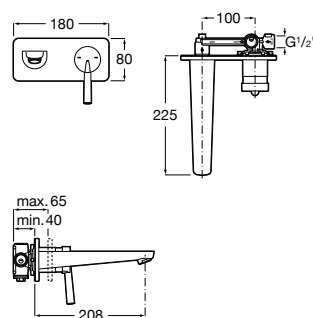

Misturadora monocomando de parede para lavatório.

A5A356DC00 280,00 €
Cromado

A completar com:

Kit universal para misturadoras monocomando de parede.

A525220603 86,30 €

Acabamentos: