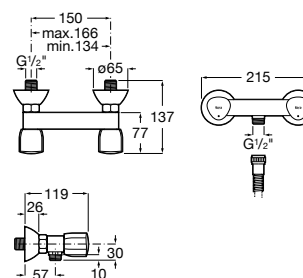

Acabamentos:

C0

Misturadora bicomando exterior para duche.

A5A208EC00 103,00 €
Cromado