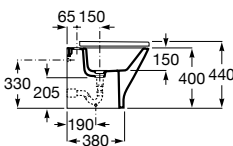

Bidé Round BTW. Não inclui tampo e torneira.

A3570N7000 112,00 €

Tampo para bidé de Supralit® de queda amortecida.

A806D12001 100,00 €

Tampo para bidé de Supralit® com dobradiças de aço inox.

A806D10001 53,80 €

Acabamentos:

00