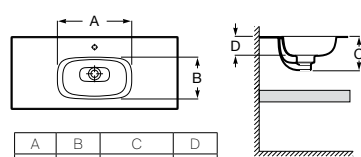

Modo Soft

A	B	C	D
450	260	185/125	100
550	310	205/145	120