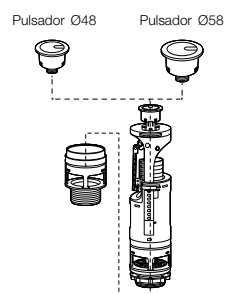

Descarga dupla Plus

Mecanismo de descarga dupla. Válido para tanques de Ø40 e Ø50 mm. Poupança de água: descarga dupla

A822505500 43,40 €