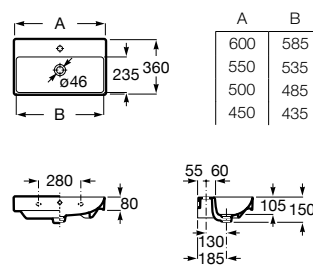

Lavatório compacto mural ou para coluna ou semicoluna em Fineceramic® com jogo de fixação. Não inclui torneira.

A327684000	600 mm	156,00 €
A327683000	550 mm	142,00 €
A32768E000	500 mm	131,00 €
A327682000	450 mm	116,00 €

Opcional:

Semicoluna pequena.

A337782000	79,80 €

Acabamentos: