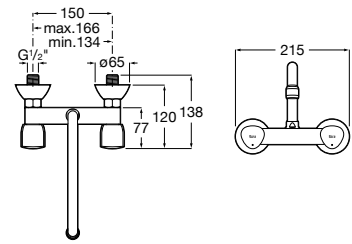

**A5A748EC00** 95,50 €

Acabamentos:

C0

**Brava**

Torneira de parede para lava-roupa com cano giratório.

**A5A858EC00** 69,20 €

Acabamentos:

C0