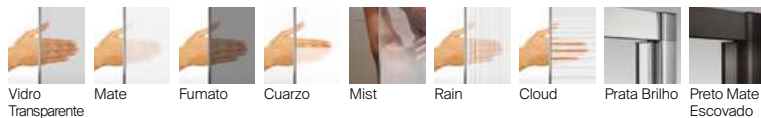

Line DHF + LF

Referência conforme tabela abaixo.

Divisória frontal para base de duche: 1 elemento fixo com perfil, 1 tirante na parede oposta e 1 porta de 250/500 mm com abertura de 180° e 1 elemento lateral fixo LF. Altura 2000 mm. Tratamento MaxiClean de série.

Vidro	Referência	Medidas (A e B)	Vidro transparente		Acabamento mate, fumato ou vidro com serigrafia	
			Prata brilho	Preto mate escovado	Prata brilho	Preto mate escovado
6 mm	AM30L.....	Porta de 250 (A)				
		De 700 a 900	528,00 €	582,00 €	673,00 €	727,00 €
		De 901 a 1200	588,00 €	647,00 €	748,00 €	807,00 €
	AM30U.....	Porta de 500 (A)				
		De 700 a 900	588,00 €	648,00 €	748,00 €	808,00 €
		De 901 a 1200	648,00 €	713,00 €	823,00 €	888,00 €
AM30D.....	LF (B)					
	De 600 a 800	322,00 €	355,00 €	412,00 €	445,00 €	
	De 801 a 1000	358,00 €	393,00 €	458,00 €	493,00 €	

Compensação: 7 mm.

Opcional: Tirante ao teto de 1000 mm AM99003702 prata brilho 80 € e AM99003706 preto mate 89 €.

Toalheiro de 400 ou 700 mm em prata brilho 126 € ou preto mate escovado 139 €.

O toalheiro só pode ser adquirido no momento da configuração da divisória, não pode ser adicionado posteriormente.

Acabamentos: