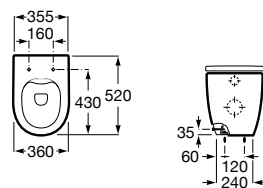

Sanita tanque alto BTW Rimless® para tanque de encastrar ou fluxómetro, de saída dual.

A347246000 244,00 €

Assento e tampo em Supralit® de queda amortecida.

A8012A200B 131,00 €

Assento e tampo em Supralit® com dobradiças de aço inox.

A8012A000B 73,40 €

Curva de esgoto para evacuação vertical.

AV0007900R 15,20 €
Distância à parede ajustável
120 mm

AV0007700R 15,20 €
Distância à parede ajustável
150 mm

Jogo de fixação à parede da curva de esgoto para evacuação vertical

AV0013100R 3,44 €

Acabamentos:

00