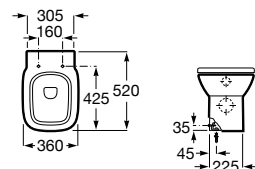

**A347996000** 118,00 €

Assento e tampo em Supralit® de queda amortecida.

**A8019D200B** 103,00 €

Assento e tampo em Supralit® com dobradiças de aço inox.

**A8019D000B** 54,50 €

Acabamentos:

00

Bidé Square. Inclui jogo de fixação. Não inclui tampo e torneira.