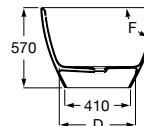

Ariane

Banheira em Stonex® oval autoportante. Inclui válvula click-clack.

A248669000	1800 x 800 mm	2.745,00 €
A248470000 Branco	1650 x 750 mm	1.638,00 €
A2486690PO	1800 x 800 mm	3.873,00 €
A2484700PO Pérola	1650 x 750 mm	2.263,00 €
A2486690XO	1800 x 800 mm	3.873,00 €
A2484700XO Onix	1650 x 750 mm	2.263,00 €
A2486690BO	1800 x 800 mm	3.873,00 €
A2484700BO Bege	1650 x 750 mm	2.263,00 €
A2486690CO	1800 x 800 mm	3.873,00 €
A2484700CO Café	1650 x 750 mm	2.263,00 €
A2486690KO	1800 x 800 mm	3.873,00 €
A2484700KO Preto	1650 x 750 mm	2.263,00 €

Acabamentos: