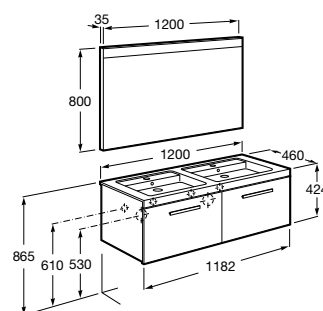

Unik - Inclui móvel de duas gaveta e lavatório duplo. Sifão economizador de espaço incluído. Não inclui torneiras.

A855950... 1200 mm 1.265,00 €

Pack - Inclui móvel de duas gaveta, lavatório duplo e espelho Prisma Basic com luz LED. Sifão economizador de espaço incluído. Não inclui torneiras.

A855934... 1200 mm 1.695,00 €

Opcional:

Conjunto de dois pés.

A816764339 61,80 €

Acabamentos: