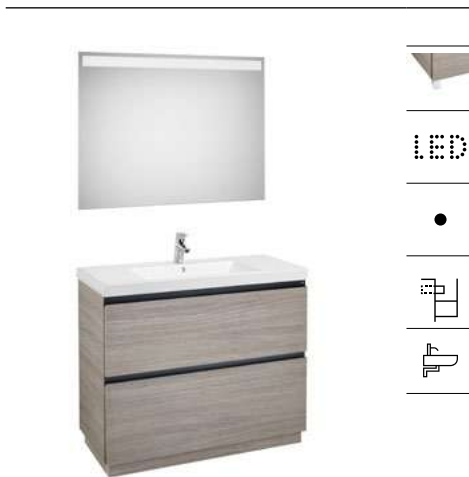

Unik - Inclui móvel de duas gavetas com lavatório e rodapé. Sifão economizador de espaço incluído. Não inclui torneira.

A851426...	1000 mm	767,00 €
A851425...	800 mm	703,00 €
A851424...	600 mm	640,00 €

Pack - Inclui móvel de duas gavetas com lavatório, espelho Eidos e rodapé. Sifão economizador de espaço incluído. Não inclui torneira.

A851431...	1000 mm	997,00 €
A851430...	800 mm	907,00 €
A851429...	600 mm	810,00 €

Opcional:

Conjunto de quatro pés.

A816824339	71,20 €

Acabamentos: