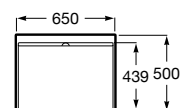

Dash

Lavatório em Stonex® mural. Com prateleira de 50 mm e sem orifício para torneira.

A2W8025000 650 mm

945,00 €