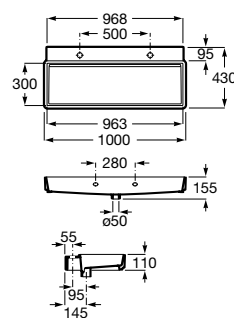

<b>A327699000</b>	1000 mm	328,00 €
Branco brilho		
<b>A327699620</b>	1000 mm	393,00 €
Branco mate		

Acabamentos:

Lavatório compacto mural com 1 orifício.  
Não inclui torneira.

<b>A327698000</b>	1000 mm	328,00 €
Branco brilho		
<b>A327698620</b>	1000 mm	393,00 €
Branco mate		
<b>A327695000</b>	800 mm	253,00 €
Branco brilho		
<b>A327695620</b>	800 mm	304,00 €
Branco mate		
<b>A327694000</b>	600 mm	209,00 €
Branco brilho		
<b>A327694620</b>	600 mm	250,00 €
Branco mate		
<b>A327693000</b>	550 mm	191,00 €
Branco brilho		
<b>A327693620</b>	550 mm	229,00 €
Branco mate		