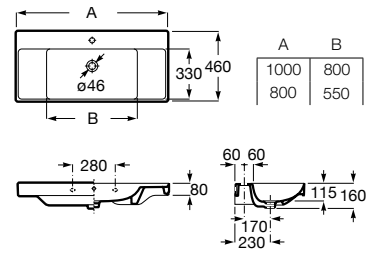

Lavatório mural ou para coluna ou semicoluna em Fineceramic® e com jogo de fixação. Não inclui torneira.

A32768A000 1000 mm 247,00 €

A32768H000 800 mm 189,00 €

Opcional:

Coluna.

A337470000 71,90 €

Semicoluna.

A337471000 52,70 €

Acabamentos:

00