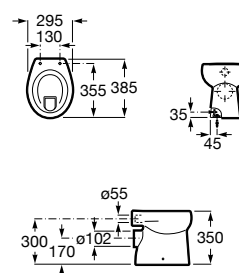

Baby

Sanita infantil para tanque alto, de encastrar ou com fluxómetro. Saída de descarga horizontal. Inclui jogo de fixação.

A344PB7000 169,00 €

Assento para sanita infantil Baby.

A801PB6004 48,40 €

Acabamentos: