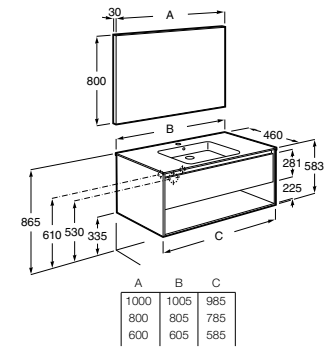

Unik - Inclui móvel de duas gavetas, prateleira inferior e lavatório duplo. Não inclui torneiras.

A852093... 1200 mm 647,00 €

Pack - Inclui móvel de duas gavetas, prateleira inferior, lavatório duplo, espelho e aplique LED. Não inclui torneiras.

A852094... 1200 mm 752,00 €

Opcional:

Conjunto de dois pés em alumínio de 335 mm.

A817018339 35,50 €

Acabamentos:

N

LED

Unik - Inclui móvel de uma gaveta, prateleira inferior e lavatório. Não inclui torneira.

A852081... 1000 mm 353,00 €

A852080... 800 mm 315,00 €

A852079... 600 mm 278,00 €

Pack - Inclui móvel de uma gaveta, prateleira inferior, lavatório, espelho e aplique LED. Não inclui torneira.

A852088... 1000 mm 432,00 €

A852087... 800 mm 380,00 €

A852086... 600 mm 357,00 €

Opcional:

Conjunto de dois pés em alumínio de 335 mm.

A817018339 35,50 €

Acabamentos:

N

LED