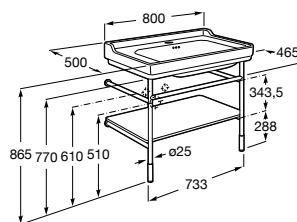

Unik - Conjunto de estrutura base com prateleira e toalheiro integrados e lavatório com 1 orifício para torneira. Não inclui torneira.

A851370425 800 mm 513,00 €

Unik - Conjunto de estrutura base com prateleira e toalheiro integrados e lavatório com 3 orifícios para torneira. Não inclui torneira.

A851372425 800 mm 538,00 €

Acabamentos:

00 **56**