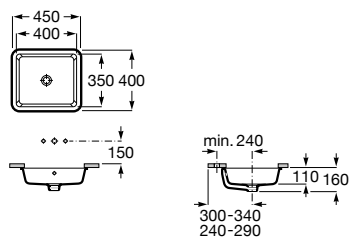

Lavatório de encastrar por baixo.
Não inclui torneira.

A3270YE000 400 mm 118,00 €

Acabamentos:

00