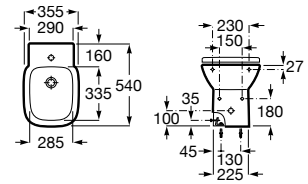

Bidé Square. Inclui jogo de fixação. Não inclui tampo e torneira.

A355994000 86,60 €

Tampo para bidé de Supralit® de queda amortecida.

A8069D200B 103,00 €

Tampo para bidé de Supralit®.

A8069D000B 54,50 €

Acabamentos:

00