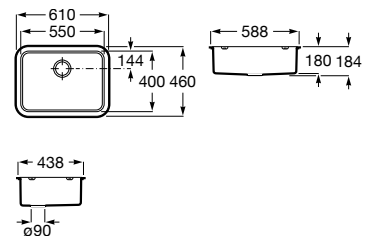

Berlin 55

Lava-louça de uma cuba em aço inox com válvula 3½" e válvula de descarga.

A871551B00 203,00 €