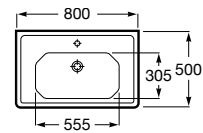

Lavatório mural com jogo de fixação.
1 orifício para torneira. Não inclui torneira.

A3270A0000 800 mm 391,00 €
Branco

A3270A0560 800 mm 489,00 €
Preto

Lavatório mural com jogo de fixação.
3 orifícios para torneira. Não inclui torneira.

A3270A0003 800 mm 413,00 €
Branco

A3270A0563 800 mm 516,00 €
Preto

Opcional:

Coluna para lavatório.
Não inclui jogo de fixação.

A3370A0000 208,00 €
Branco

A3370A0560 253,00 €
Preto

Acabamentos: