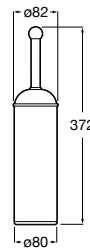

**A817008001**  
Cromado

107,00 €

Acabamentos:

00

Lavatório, torneira e acessórios Carmen, espelho Iridia.