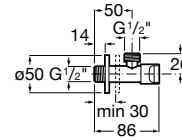

Torneira de corte

Torneira de corte (válvula cerâmica).

A525164500 1/2" - 1/2" 7,98 €

Acabamentos: