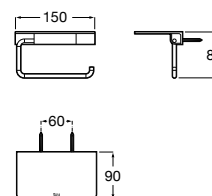

Porta-rolô com tampa.

A817581C00 50,30 €
Cromado

A817581C40 75,80 €
Preto Mate

A817581B00 75,80 €
Branco mate

A817581SM0 75,50 €
Aço inox

Acabamentos: