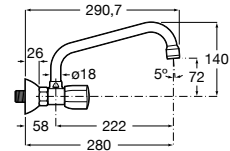

**A5A748EC00** 95,50 €

Acabamentos:

C0

**Brava**

Torneira de parede para lava-roupa com cano giratório.

**A5A858EC00** 69,20 €

Acabamentos:

C0