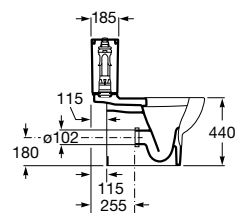

Sanita de tanque baixo mobilidade reduzida saída dual. Inclui jogo de fixação.

A34224H000 244,00 €

Tanque com tampa e mecanismo de descarga dupla 4,5/3 L.

A34124H000 222,00 €

Assento e tampo com dobradiças de aço inox.

A801230004 64,20 €

Aro com dobradiças de aço inox.

A80123D004 51,60 €