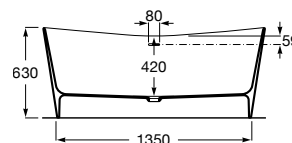

Ariane

Banheira em Stonex® oval autoportante. Inclui válvula click-clack.

A248669000	1800 x 800 mm	2.745,00 €
A248470000 Branco	1650 x 750 mm	1.638,00 €
A2486690PO	1800 x 800 mm	3.873,00 €
A2484700PO Pérola	1650 x 750 mm	2.263,00 €
A2486690XO	1800 x 800 mm	3.873,00 €
A2484700XO Onix	1650 x 750 mm	2.263,00 €
A2486690BO	1800 x 800 mm	3.873,00 €
A2484700BO Bege	1650 x 750 mm	2.263,00 €
A2486690CO	1800 x 800 mm	3.873,00 €
A2484700CO Café	1650 x 750 mm	2.263,00 €
A2486690KO	1800 x 800 mm	3.873,00 €
A2484700KO Preto	1650 x 750 mm	2.263,00 €

Acabamentos:

A	B	C	D	E	F
1800	800	1295	512	56°	71°
1650	750	1265	500	60°	73°

Maui Square

Banheira em Stonex® retangular autoportante. Inclui válvula click-clack.

A248502000	1550 x 700 mm	2.050,00 €
A2485020PO Pérola	1550 x 700 mm	3.002,00 €
A2485020XO Onix	1550 x 700 mm	3.002,00 €
A2485020BO Bege	1550 x 700 mm	3.002,00 €
A2485020CO Café	1550 x 700 mm	3.002,00 €
A2485020KO Preto	1550 x 700 mm	3.002,00 €

Acabamentos: