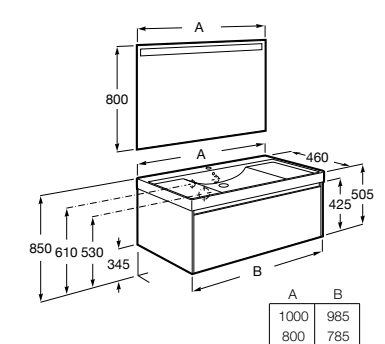

Unik - Inclui móvel de uma gaveta e lavatório centrado em Fineceramic®. Não inclui torneira.

A851686...	1000 mm	658,00 €
A851685...	800 mm	557,00 €

Pack - Inclui móvel de uma gaveta, lavatório em Fineceramic® e espelho Eidos. Não inclui torneira.

A851702...	1000 mm	993,00 €
A851701...	800 mm	747,00 €

Acabamentos: