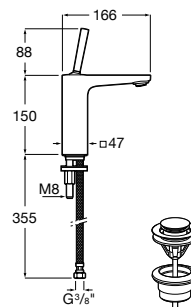

Misturadora monocomando para lavatório com manípulo joystick, corpo liso e ligações de alimentação flexíveis. Inclui válvula click-clack.

A5A326DC00 292,00 €
Cromado

Acabamentos: