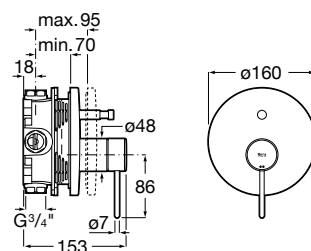

Misturadora de encastrar para banho-duche com inversor automático (2 vias) e manípulo Pin.

A5A0B3FC00 188,00 €
Cromado

A5A0B3FCN0 263,00 €
Everlux Preto Titânio

A completar com:
RocaBox universal.

A525869403 138,00 €

Acabamentos: