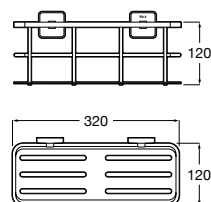

Acabamentos:

01

Porta-objetos em aço inox polido (possibilidade de instalação com parafusos ou adesivo).

A816696C00 67,70 €
Cromado