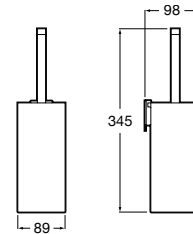

Piaçaba e porta-piaçaba de parede (possibilidade de instalação com parafusos ou adesivo).

A816851001 66,20 €
Cromado

A816851024 78,70 €
Preto Mate

Acabamentos:

01 24