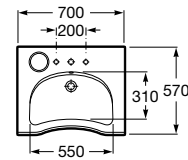

Meridian

Lavatório em porcelana mural com jogo de fixação. Não inclui torneira.

A32724H000 700 mm 203,00 €

Conjunto de descarga com sifão incorporado e avisador de nível.

A506403207 103,00 €

Acabamentos:

00