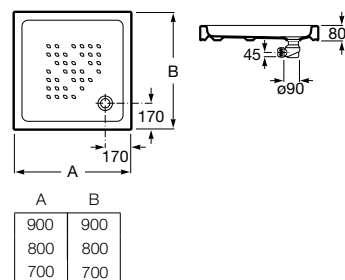

Italia quadrada

Base de duche em porcelana quadrada. Não inclui válvula.

A3740HH000	900 x 900 x 80 mm	128,00 €
A3740HJ000	800 x 800 x 80 mm	91,10 €
A3740HK000	700 x 700 x 80 mm	73,40 €

Acabamentos:

00

Italia angular

Base de duche em porcelana angular. Não inclui válvula.

A3740HL000	900 x 900 x 80 mm	135,00 €
A3740HM000	800 x 800 x 80 mm	106,00 €
A3740HN000	750 x 750 x 80 mm	98,90 €

Acabamentos:

00