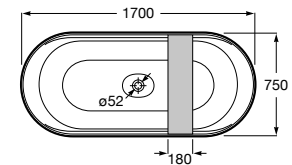

Tura

Banheira em Stonex® oval autoportante. Inclui válvula click-clack, sifão, avisador de nível integrado, bandeja de madeira e fita de luz LED.

A248672000 Branco	1700 x 750 mm	2.835,00 €

Acabamentos:

Opcional:

Apoio de cabeça com contrapeso em madeira.

A248674000	147,00 €