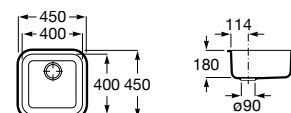

Porto 40

Lava-louça de uma cuba em aço inox com válvula 3½" e válvula de descarga.

A870R10400 138,00 €