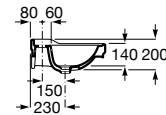

Lavatório mural com jogo de fixação.
1 orifício para torneira. Não inclui torneira.

A3270A0000 800 mm 391,00 €
Branco

A3270A0560 800 mm 489,00 €
Preto

Lavatório mural com jogo de fixação.
3 orifícios para torneira. Não inclui torneira.

A3270A0003 800 mm 413,00 €
Branco

A3270A0563 800 mm 516,00 €
Preto

Opcional:

Coluna para lavatório.
Não inclui jogo de fixação.

A3370A0000 208,00 €
Branco

A3370A0560 253,00 €
Preto

Acabamentos: