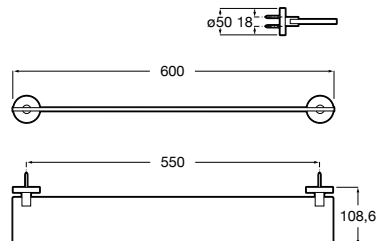

Acabamentos:

C0

Copo e porta-copo de parede.

A817691C00 29,00 €

Cromado

Acabamentos:

C0

Prateleira.

A817692C00 600 mm 49,80 €

Cromado