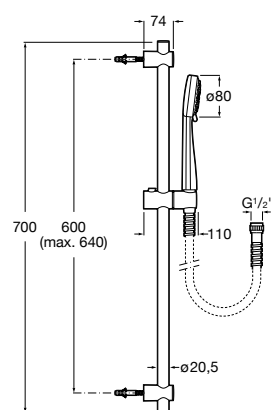

Stella 80/3

Kit de duche. Inclui chuveiro de mão de 80 mm com 3 funções, barra de 700 mm, suporte regulável para chuveiro de mão e flexível de PVC de 1,70 m.

A5B1403C00* 81,60 €

Acabamentos:

C0