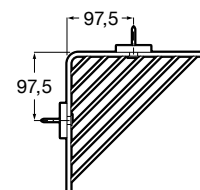

Acabamentos:

C0

Porta-objetos de canto.

A817695C00
Cromado

54,00 €