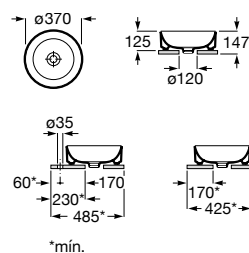

Lavatório em Fineceramic® sobre a bancada sem orifício para torneira. Não inclui torneira.

A32768J000 370 mm 166,00 €

Acabamentos:

00