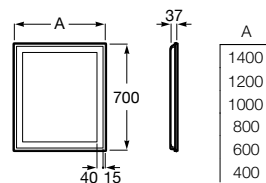

Eidos

Espelho retangular com iluminação LED para ligar ao interruptor do espaço de banho. Temperatura 4000K.

A812358000	1200 mm	338,00 €
A812361000	1100 mm	307,00 €
A812357000	1000 mm	277,00 €
A812360000	900 mm	247,00 €
A812356000	800 mm	215,00 €
A812359000	700 mm	202,00 €
A812390000	650 mm	192,00 €
A812355000	600 mm	183,00 €
A812389000	550 mm	178,00 €
A812354000	500 mm	175,00 €
A812388000	450 mm	167,00 €
A812387000	400 mm	162,00 €

LED

Iridia

Espelho retangular com iluminação LED perimetral de intensidade regulável e placa antiembaciamento, ativada mediante sensores. Temperatura 4000K.

A812347000	1400 mm	850,00 €
A812346000	1200 mm	797,00 €
A812342000	1000 mm	707,00 €
A812341000	800 mm	648,00 €
A812340000	600 mm	592,00 €
A812339000	400 mm	530,00 €

LED

Iridia

Espelho circular com iluminação LED perimetral de intensidade regulável e placa antiembaciamento, ativada mediante sensores. Temperatura 4000K.

A812338000	Ø 1000 mm	672,00 €
A812337000	Ø 800 mm	563,00 €

LED

Luna Frame Ambient

Espelho retangular com luz LED perimetral. Temperatura 3000K.

A812424000	1200 mm	353,00 €
A812423000	1000 mm	317,00 €
A812422000	800 mm	280,00 €
A812421000	600 mm	242,00 €

N

LED