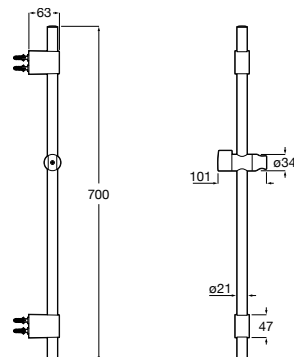

Sensum

Barra de duche regulável em altura, com suporte regulável para chuveiro de mão.

A5B0709C00 700 mm 68,90 €
Cromado

A5B0709..0 700 mm 115,00 €
Acabamentos Everlux

A5B0709NB0 700 mm 96,40 €
Preto mate

A5B0709B00 700 mm 96,40 €
Branco mate

A5B0709VA0 700 mm 115,00 €
Ouro escovado

A5B0709SM0 700 mm 115,00 €
Aço inox

Acabamentos: