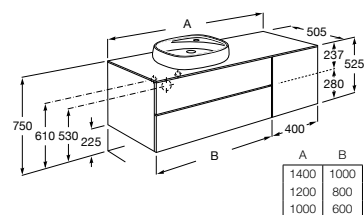

Inclui móvel com 2 gavetas e 1 porta para lavatório sobre a bancada de 585 / 455 mm à esquerda. Não inclui lavatório nem torneira. Acabamento do lavatório disponível em branco.

A851404... 1400 mm 1.708,00 €
Para lavatório 585 mm

A851402... 1400 mm 1.708,00 €
Para lavatório 455 mm

A851400... 1200 mm 1.635,00 €
Para lavatório 585 mm

A851398... 1200 mm 1.635,00 €
Para lavatório 455 mm

A851396... 1000 mm 1.557,00 €
Para lavatório 455 mm

Acabamentos: