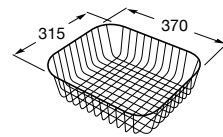

Cesta Square

Cesta varilla aço inox square 370 x 315 mm.

A865090000

75,20 €