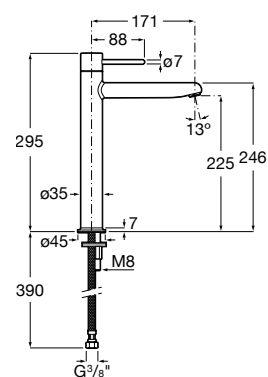

**A5A343FC00** 275,00 €  
Cromado

**A5A343F.0** 385,00 €  
Outros acabamentos

Acabamentos:

Misturadora para lavatório corpo liso, ligações de alimentação flexíveis e manípulo Dome.  
Tamanho XL.

**A5A3X3FC00** 275,00 €  
Cromado