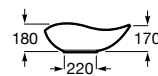

Ohtake

Lavatório em Fineceramic® sobre a bancada, sem orifício para torneira. Não inclui torneira.

A327A13000 550 mm 261,00 €
Branco

A327A13..0 550 mm 316,00 €
Cores Mate