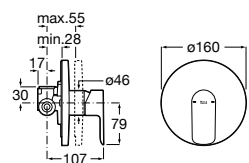

Misturadora monocomando de encastrar para banho ou duche. Conjunto completo.

A5A226EC00 Cromado	123,00 €
A5A226ENB0 Preto mate	170,00 €
A5A226EB00 Branco Mate	170,00 €

Acabamentos: