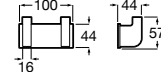

Acabamentos:

00

Cabide duplo (possibilidade de instalação com parafusos ou adesivo).

**A817661001** Cromado 45,30 €

Acabamentos:

00

Toalheiro de lavatório (possibilidade de instalação com parafusos ou adesivo).  
Cromado