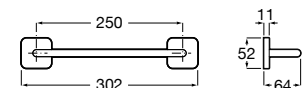

**A817883C00** 400 mm 46,20 €  
Cromado

**A817883NB0** 400 mm 60,00 €  
Preto mate

**A817882C00** 300 mm 41,20 €  
Cromado

**A817882NB0** 300 mm 53,50 €  
Preto mate

Acabamentos:

01 NB

Toalheiro duplo giratório (não admite instalação com adesivo).