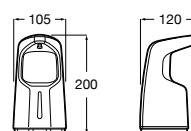

Public

Doseador de sabão ou gel hidroalcoólico com sensor.
Alimentação com 4 pilhas 1,5 V LR6 (AA). ABS.

A818019009 67,30 €
Branco