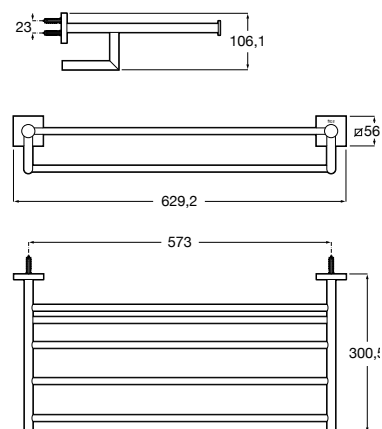

Porta-toalhas com toalheiro.

A817611C00 137,00 €
Cromado

A817611C40 207,00 €
Preto Mate

Acabamentos: