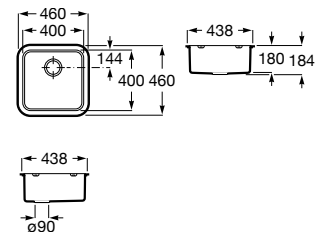

Lava-louças / Aço inox

TABELA ROCA PRVP FEVEREIRO 2024

Berlin 40

Lava-louça de uma cuba em aço inox com válvula 3½" e válvula de descarga.

A871401B00 175,00 €