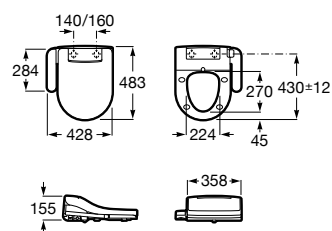

Advance Round

Assento com funções de lavagem e secagem. Necessita de ligação de água e de uma tomada elétrica convencional.

A804001001* 818,00 €

Acabamento

00