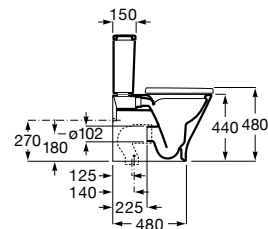

The Gap Square

Sanita Square de tanque baixo altura comfort BTW Rimless® de saída dual com curva de esgoto, jogo de fixação e fixação da curva de esgoto à parede e altura 440. Profundidade 650 mm.

A3421AC000 172,00 €

Tanque de alimentação lateral com tampa e mecanismo de descarga dupla 4,5/3L. Inclui jogo de fixação.

A341471000 155,00 €

Tanque de alimentação inferior com tampa e mecanismo de descarga dupla 4,5/3L. Inclui jogo de fixação.

A341470000 155,00 €

Assento e tampo em Supralit® de queda amortecida

A80147200B 104,00 €

Assento e tampo em Supralit® com dobradiças de aço inox

A80147000B 54,20 €

Acabamentos:

00