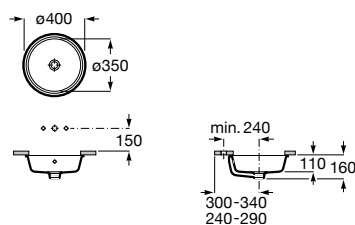

**A3270YB000** 350 mm 108,00 €

Acabamentos:

00

Sanita Square de tanque baixo altura comfort BTW Rimless® de saída dual.

**A3421AC000** 172,00 €

Tanque de alimentação lateral com tampa e mecanismo de descarga dupla 4,5/3L.