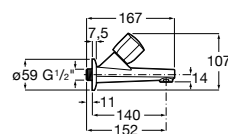

Misturadora / Brava

TABELA ROCA PRVP FEVEREIRO 2024

Torneira de parede para lavatório (índice azul).

A5A788EC00 39,70 €
Cromado