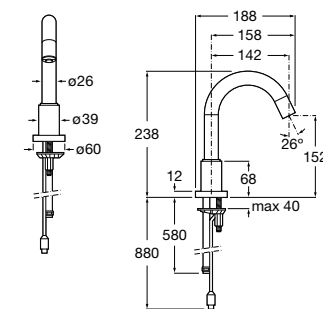

Loft-E

Torneira eletrônica de pré-mistura para lavatório com ligação de alimentação flexível com limitador de caudal a 5,7 litros/minuto. Alimentação por ligação à rede (230V). Inclui fonte de alimentação.

A5A3343C00 445,00 €

Torneira eletrônica de pré-mistura para lavatório com limitador de caudal a 5,7 litros/minuto. Alimentação por 4 pilhas alcalinas 1,5 V LR6 (AA). Não inclui pilhas.

A5A3243C00 416,00 €

Acabamentos: