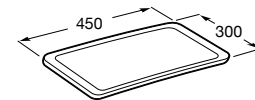

**A365971001** 188,00 €

**Lugano 60**

Lava-louça de uma cuba em gres com dois orifícios insinuados para torneira e válvula 3½".

**A365972001** 144,00 €

**Tábua de madeira**

Tábua para lava-louça.

**A863140000** 159,00 €