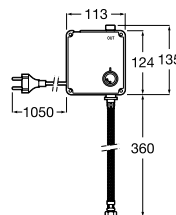

Loft-E

Torneira eletrônica para lavatório (uma água) com sensor integrado no cano. Alimentação por ligação à rede (230V). Inclui fonte de alimentação.

A5A4343C00 398,00 €

Torneira eletrônica para lavatório (uma água) com sensor integrado no cano. Alimentação por 4 pilhas alcalinas 1,5 V LR6 (AA).

A5A4243C00 370,00 €

Acabamentos: