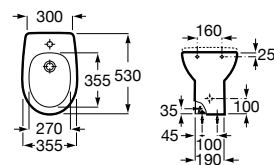

Bidé. Inclui jogo de fixação. Não inclui tampo e torneira.

A355V04000 62,80 €
Branco

Tampo lacado para bidé com dobradiças de aço inox

A806E50001 53,80 €
Branco

Acabamentos:

00

N