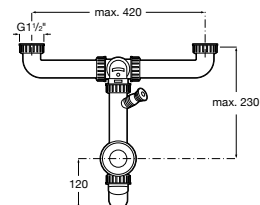

Sifão

Sifão poupa espaço para lava-louças de duas
cubas. Compatível apenas com os
lava-louças em aço inox da Roca. Ligação
para máquina de lava-louça disponível.

A506405707

17,70 €