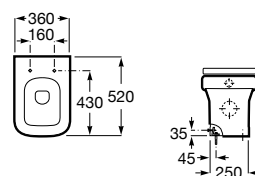

Sanita de tanque alto BTW para tanque de encastrar ou fluxômetro, de saída dual. Inclui jogo de fixação e ligação de união.

A347787000 214,00 €

Assento e tampo em Supralit® de queda amortecida.

A801782004 136,00 €

Assento e tampo em Supralit® com dobradiças de aço inox.

A801780004 73,80 €

Curva de esgoto para evauação vertical, distância à parede ajustável.

AV0007900R 15,20 €

Acabamentos:

00