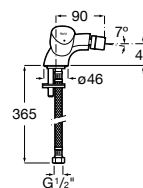

Torneira de parede para lavatório (índice vermelho).

A5A798EC00 39,70 €
Cromado

Acabamentos:

C0

Misturadora bicomando para bidé com corpo liso e ligações de alimentação flexíveis. Não inclui válvula.

A5A618EC00 70,30 €
Cromado