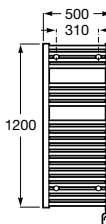

Toalheiro elétrico. 500W.

A815499000 267,00 €

Branco

A815499001 473,00 €

Cromado

Acabamentos: