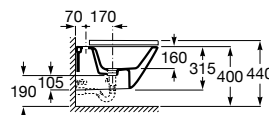

**A357475000** 155,00 €

Tampo para bidé de Supralit® de queda amortecida.

**A80673200B** 104,00 €

Tampo para bidé de Supralit® com dobradiças de aço inox.

**A80673000B** 53,80 €

Acabamentos:

00

Sanita Round de tanque baixo altura confort compacta BTW Rimless® de saída dual com curva de esgoto, jogo de fixação e fixação da curva de esgoto à parede e altura 440.