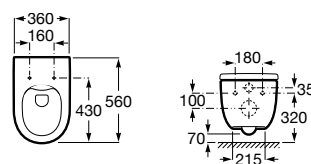

Sanita suspensa Rimless® com saída horizontal e fixações ocultas. Para a instalação de sanitas suspensas é necessário um sistema de instalação Roca compatível.

A34624L000 280,00 €

Assento e tampo em Supralit® de queda amortecida.

A8012A200B 131,00 €

Assento e tampo em Supralit® com dobradiças de aço inox.

A8012A000B 73,40 €

Acabamentos:

00