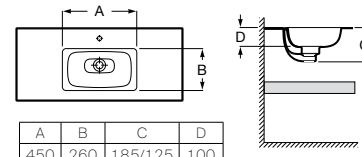

Modo Square

A	B	C	D
450	260	185/125	100
550	310	205/145	120