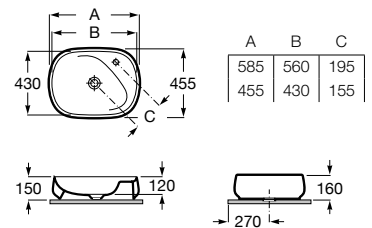

Lavatório em Fineceramic® sobre a bancada. Inclui válvula de descarga universal e tampa cerâmica de Ø72 mm. Não inclui torneira.

A3270B8000 585 mm 519,00 €
Branco brilho

A3270B8..0 585 mm 622,00 €
Acabamentos mate

A3270B9000 455 mm 477,00 €
Branco brilho

A3270B9..0 455 mm 572,00 €
Acabamentos mate

Acabamentos:

Lavatório em Fineceramic® de encastrar. Inclui válvula de descarga universal e tampa cerâmica de Ø72 mm. Não inclui torneira.

A3270B6000 585 mm 466,00 €
Branco brilho

A3270B6..0 585 mm 558,00 €
Acabamentos mate

A3270B7000 450 mm 427,00 €
Branco brilho

A3270B7..0 450 mm 516,00 €
Acabamentos mate

Acabamentos: