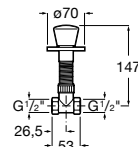

Válvula de encastrar Round

Válvula cerâmica de encastrar.

A525168500	1/2" - 1/2"	24,50 €

Acabamentos:

00