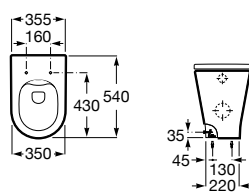

Sanita Round de tanque alto altura confort BTW Rimless® para tanque de encastrar ou fluxómetro, de saída dual. Inclui jogo de fixação.

A3470N8000 195,00 €

Assento e tampo em Supralit® de queda amortecida para sanita compacta.

A801D12001 103,00 €

Assento e tampo em Supralit® com dobradiças de aço inox para sanita compacta.

A801D10001 53,40 €

Acabamentos: