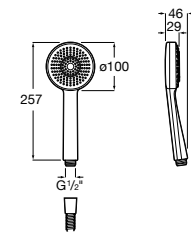

Stella 100/1

Chuveiro de mão com 1 função.

A5B3113C00 22,90 €
Caudal 8L

A5BCB13C00 24,30 €
Caudal 6L

Acabamentos:

N