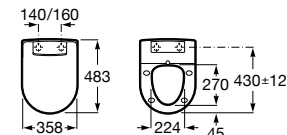

Premium Round

Assento com funções de lavagem e secagem. Necesita de ligação de água e de uma tomada elétrica convencional.

A804006001* 1.000,00 €

Acabamento

00