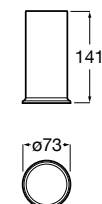

Copo e porta-copo de bancada.

**A817861NB0** 32,50 €  
Preto Mate

**A817861B00** 32,50 €  
Branco Mate

Acabamentos:

N

Toalheiro de anilha.

**A817867NB0** 50,00 €  
Preto Mate

**A817867B00** 50,00 €  
Branco Mate