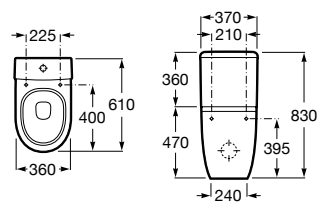

Sanita de tanque baixo BTW altura comfort de saída dual. Inclui curva de esgoto e jogo de fixação.

A34224C00U 227,00 €

Tanque com tampa e mecanismo de descarga dupla 4,5/3 Litros.

A341242000 222,00 €

Tanque com mecanismo Touchless. Para substituir tanque Meridian referência A341242000.

A34R242000 256,00 €

Assento e tampo em Supralit® de queda amortecida para sanita compacta.

A8012AC00B 131,00 €

Assento e tampo em Supralit® com dobradiças de aço inox para sanita compacta.

A8012AB00B 73,40 €

Acabamentos:

00