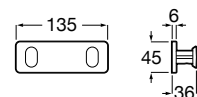

Cabide (possibilidade de instalação com parafusos ou adesivo).

N

A817880C00 20,20 €
Cromado

A817880NB0 26,20 €
Preto mate

Acabamentos:

Cabide duplo (possibilidade de instalação com parafusos ou adesivo).

N

A817881C00 36,80 €
Cromado

A817881NB0 47,80 €
Preto mate

Acabamentos:

Doseador de bancada.

N

A817893C00 77,50 €
Cromado

A817893NB0 101,00 €
Preto mate

Acabamentos:

Doseador de parede (possibilidade de instalação com parafusos ou adesivo).

N

A817892C00 50,20 €
Cromado

A817892NB0 65,20 €
Preto mate

Acabamentos:

Copo de bancada

N

A817895C00 31,20 €
Cromado

A817895NB0 40,50 €
Preto mate

Acabamentos: