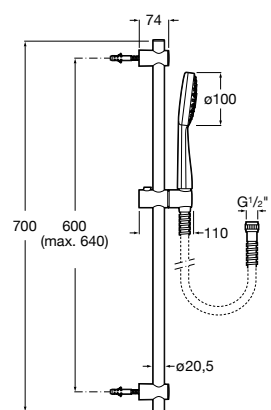

Stella 100/1

Kit de duche. Inclui chuveiro de mão de 100 mm com 1 função, barra de 700 mm, suporte regulável para chuveiro de mão e flexível de PVC de 1,70 m.

A5B9D03C00* 64,50 €

Acabamentos:

C0