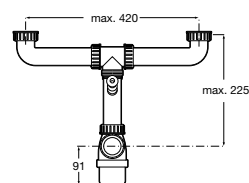

Sifão

Sifão para lava-louças de duas cubas.
Compatível apenas com os lava-louças em
aço inox da Roca. Ligação para máquina de
lava-louça disponível.

A506405507

15,90 €