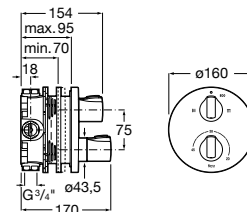

T-1000 Round

Misturadora termostática de encastrar para banho-duche com desviador-regulador de caudal. A completar com RocaBox A525869403.

A5A0D09C00 384,00 €
Cromado

A5A0D09..0 580,00 €
Acabamentos Everlux

A completar com:

RocaBox universal.

A525869403 138,00 €

Acabamentos: