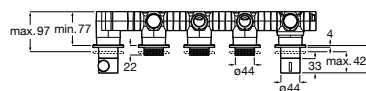

T-Multi Switch

Misturadora termostática de encastrar (3 vias), com chuveiro de mão e suporte com entrada de água. A completar com corpo de encastrar.

A5A734AC00 Cromado	556,00 €
A5A734ACNO Preto titânio	833,00 €
A5A734ANB0 Preto mate	777,00 €
A5A734AVA0 Ouro escovado	833,00 €
A5A734ASM0 Aço inox	833,00 €

A completar com:

Corpo de encastrar

A5E734AC00	1.000,00 €

Acabamentos:

N