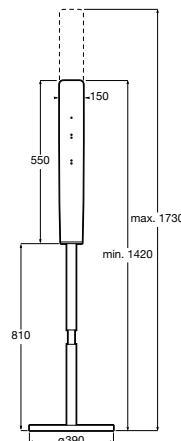

**A818015000** 107,00 €

Espaços públicos / Armário/espelho / Nucleo

**Nucleo**

Armário/espelho com secador de mãos, doseador e torneira (opcional) com sensor.

Com torneira.

**A857555447** 1.825,00 €

Sem torneira.