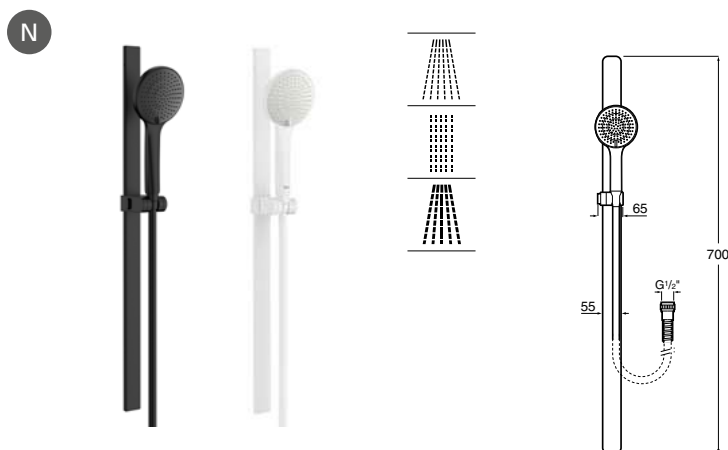

**A5BGE09NB0** 152,00 €

Preto mate

**5BGE09B00** 154,00 €

Branco mate

Acabamentos:

**Sensum Square 130/4**

Kit de duche. Inclui chuveiro de mão de 130 mm com 4 funções, barra de 800 mm, suporte regulável para chuveiro de mão, saboneteira e flexível acetinado de PVC de 1,70 m.