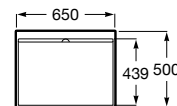

Dash

Lavatório em Stonex® mural. Com prateleira de 50 mm e sem orifício para torneira.

A2W8025000 650 mm 945,00 €

Acabamentos:

00