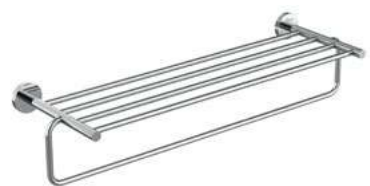

Acabamentos:

C0

Porta-toalhas com toalheiro.

**A817683C00** 129,00 €  
Cromado

Acabamentos:

C0

Porta-objetos.

**A817696C00**  
Cromado