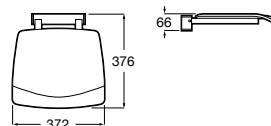

Access Comfort

Assento de duche rebatível.

A816970009 303,00 €
Acabamento branco