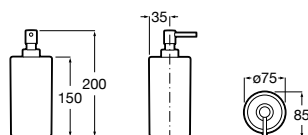

Acabamentos:

00

Doseador de bancada.

**A3870ZD000** 48,30 €

Acabamentos:

00

Copo para escova de dentes de parede.

**A3870ZL000** 28,80 €