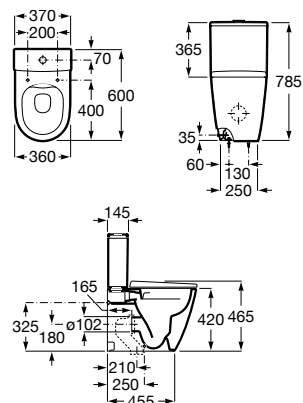

Sanita de tanque baixo compacta BTW Rimless® de saída dual. Altura de 420 mm (sem assento). Inclui jogo de fixação e curva de esgoto.

A342688000 202,00 €

Tanque de alimentação lateral com tampa e mecanismo de descarga dupla 4,5/3L.

A341680000 181,00 €

Tanque de alimentação inferior com tampa e mecanismo de descarga dupla 4,5/3L.

A341681000 181,00 €

Assento e tampo em Supralit® de queda amortecida para sanita compacta.

A801E22001 126,00 €

Assento e tampo em Supralit® com dobradiças de aço inox para sanita compacta.

A801E20001 68,30 €

Acabamentos:

00