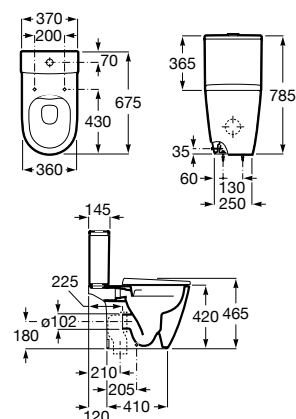

Sanita de tanque baixo Rimless® de saída dual e jogo de fixação. Altura de 420 mm (sem assento).

A342687000 191,00 €

Tanque de alimentação lateral com tampa e mecanismo de descarga dupla 4,5/3L.

A341680000 181,00 €

Tanque de alimentação inferior com tampa e mecanismo de descarga dupla 4,5/3L.

A341681000 181,00 €

Assento e tampo em Supralit® de queda amortecida.

A801E12001 126,00 €

Assento e tampo em Supralit® com dobradiças de aço inox.

A801E10001 68,30 €

Acabamentos:

00