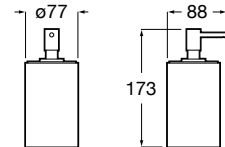

Saboneteira de bancada.

A817793012 17,20 €
Preto

A817793009 17,20 €
Branco

Acabamentos:

009 012

Doseador de bancada.

A817791012 24,70 €
Preto

A817791009 24,70 €
Branco

Acabamentos:

009 012