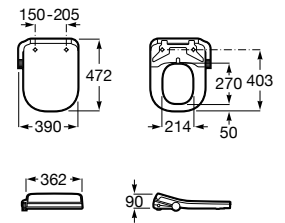

Acabamento

00

**M4 Square Compact**

Assento com funções de lavagem e secagem. Forma quadrada. Necessita de ligação de água e de uma tomada elétrica convencional.

**A804057021** 967,00 €

Acabamento

00

**M4 Round**