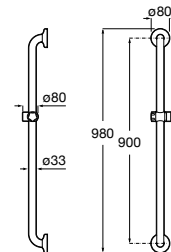

Access Pro

Pegas de banho verticais com suporte de duche, fixações incluídas.

A816981009 156,00 €
Acabamento em vinílico branco antibacteriano.

A816956009 122,00 €
Acabamento em vinílico branco.