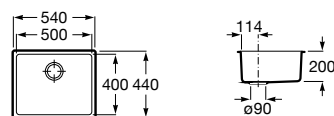

Roma 50

Lava-louça de uma cuba em aço inox com válvula 3½".

A870P10500

320,00 €