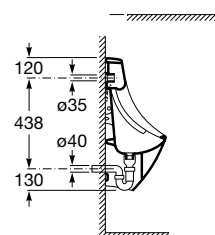

Euret

Urinol com alimentação posterior. Inclui torneira, sifão, kit de fixação, válvula de descarga, ligações de alimentação flexíveis e flexível de alimentação.

A35945F000 259,00 €

Urinol com alimentação superior. Inclui torneira, sifão, kit de fixação, válvula de descarga, ligações de alimentação flexíveis e flexível de alimentação.

A35945H000 259,00 €

Acabamentos:

00