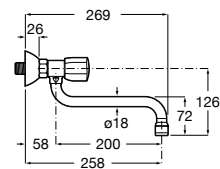

Brava

Misturadora bicomando de parede para lava-louça e lava-roupa com cano giratório e ligações de alimentação flexíveis.

A5A768EC00 95,80 €

Acabamentos:

C0