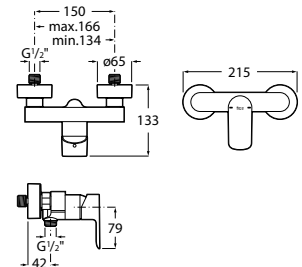

Acabamentos:

C0 NB B0

Misturadora monocomando exterior para duche.

**A5A216EC00** 118,00 €  
Cromado

**A5A216ENB0** 166,00 €  
Preto mate

**A5A216EB00** 166,00 €  
Branco Mate

Acabamentos:

C0 NB B0