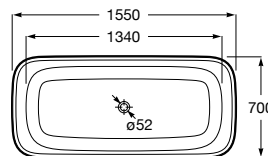

Ariane

Banheira em Stonex® oval autoportante. Inclui válvula click-clack.

A248669000	1800 x 800 mm	2.745,00 €
A248470000 Branco	1650 x 750 mm	1.638,00 €
A2486690PO	1800 x 800 mm	3.873,00 €
A2484700PO Pérola	1650 x 750 mm	2.263,00 €
A2486690XO	1800 x 800 mm	3.873,00 €
A2484700XO Onix	1650 x 750 mm	2.263,00 €
A2486690BO	1800 x 800 mm	3.873,00 €
A2484700BO Bege	1650 x 750 mm	2.263,00 €
A2486690CO	1800 x 800 mm	3.873,00 €
A2484700CO Café	1650 x 750 mm	2.263,00 €
A2486690KO	1800 x 800 mm	3.873,00 €
A2484700KO Preto	1650 x 750 mm	2.263,00 €

Acabamentos:

A	B	C	D	E	F
1800	800	1295	512	56°	71°
1650	750	1265	500	60°	73°

Maui Square

Banheira em Stonex® retangular autoportante. Inclui válvula click-clack.

A248502000	1550 x 700 mm	2.050,00 €
A2485020PO Pérola	1550 x 700 mm	3.002,00 €
A2485020XO Onix	1550 x 700 mm	3.002,00 €
A2485020BO Bege	1550 x 700 mm	3.002,00 €
A2485020CO Café	1550 x 700 mm	3.002,00 €
A2485020KO Preto	1550 x 700 mm	3.002,00 €

Acabamentos: