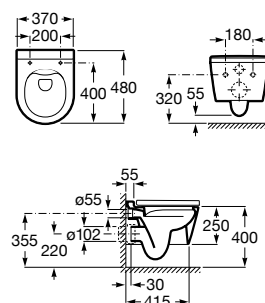

Sanita Round suspensa compacta Rimless® com saída horizontal. Inclui jogo de fixação. Para a instalação de sanitas suspensas é necessário um sistema de instalação Roca compatível.

A346528000 330,00 €
Branco brilho

A346528..0 416,00 €
Acabamentos mate

Assento e tampo em Supralit® de queda amortecida para sanita compacta.

A80152C00B 166,00 €
Branco brilho

A80152C..B 166,00 €
Acabamentos mate

Acabamentos: