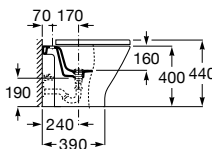

**A357474000** 115,00 €

Tampo para bidé de Supralit® de queda amortecida.

**A80647200B** 104,00 €

Tampo para bidé de Supralit® com dobradiças de aço inox.

**A80647000B** 53,80 €

Acabamentos:

00

Bidé Square compacto BTW. Não inclui tampo e torneira.