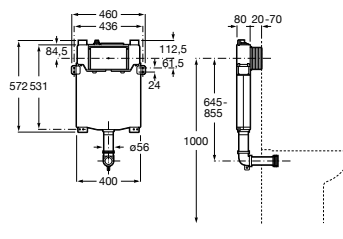

Basic One Tank Compacto

Tanque de encastrar compacto de descarga dupla para sanita de tanque alto. Profundidade mínima de instalação de 80 mm. Para montagem em parede tipo pladur. Conexão hidráulica superior. A completar com uma placa de acionamento Roca compatível (não incluída).

A890070200 131,00 €

Recomendado para instalação da sanita In-Wash® Inspira tanque alto.