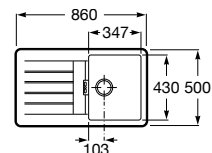

Oslo 85

Lava-louça reversível de uma cuba em Quarzex® com escorredor, dois orifícios insinuados para torneira, válvulas 3½" e sifão.

A880120..0 495,00 €

Acabamentos:

02 11 94