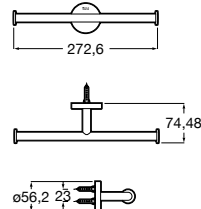

Acabamentos:

Porta-rola sem tampa duplo.

A817583C00 Cromado	52,30 €
A817583C40 Preto Mate	78,20 €
A817583B00 Branco mate	78,20 €