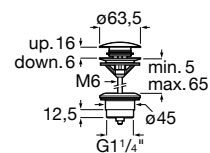

Válvula universal. Tampa com ϕ 65 mm.

A5054015.. 39,50 €
Acabamentos Everlux

Acabamentos: