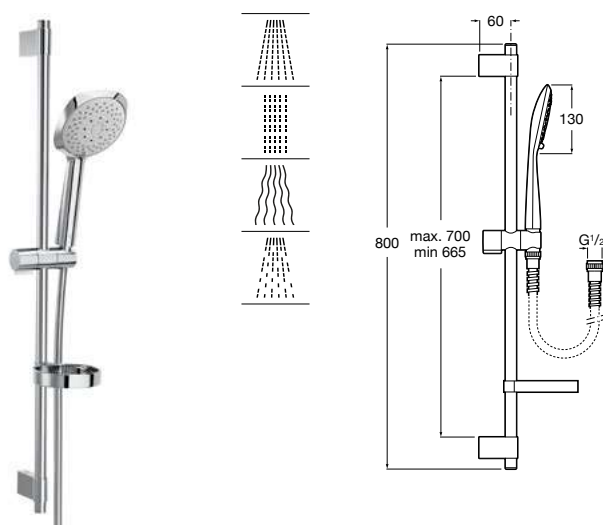

Sensum Square 130/4

Kit de duche. Inclui chuveiro de mão de 130 mm com 4 funções, barra de 800 mm, suporte regulável para chuveiro de mão, saboneteira e flexível acetinado de PVC de 1,70 m.

A5B1408C00* 116,00 €

Acabamentos: