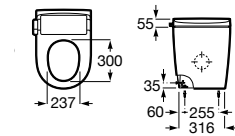

Sanita BTW com tanque integrado (In-tank®) de descarga dupla 4,5/3L. Inclui Roca Rimless® Vortex, assento e tampo de queda amortecida. Esmalte Supraglaze®. Não necessita de tomada de corrente.

A80336MSOW 750,00 €
Alimentação hidráulica interna

A80336MSOH 750,00 €
Alimentação hidráulica externa

Acabamentos:

00