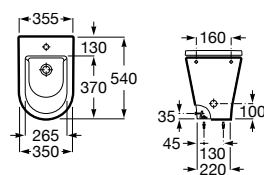

Bidé Round BTW. Não inclui tampo e torneira.

A3570N7000 112,00 €

Tampo para bidé de Supralit® de queda amortecida.

A806D12001 100,00 €

Tampo para bidé de Supralit® com dobradiças de aço inox.

A806D10001 53,80 €

Acabamentos:

00