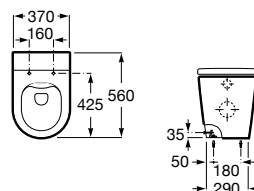

Assento e tampo em Supralit® de queda amortecida.

**A80152200B** 166,00 €  
Branco brilho

**A801522..B** 166,00 €  
Acabamentos mate

Acabamentos:

Bidé Round BTW. Inclui jogo de fixação. Não inclui tampo e torneira.