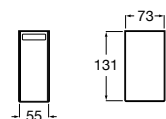

Copo de bancada.

A816844001 28,50 €
Cromado

A816844024 33,50 €
Preto Mate

Acabamentos:

01 24