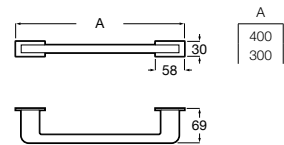

Cabide (possibilidade de instalação com parafusos ou adesivo).

A817660001 Cromado 25,00 €

Acabamentos:

00

Cabide duplo (possibilidade de instalação com parafusos ou adesivo).

A817661001 Cromado 45,30 €

Acabamentos:

00

Toalheiro de lavatório (possibilidade de instalação com parafusos ou adesivo).
Cromado

A817664001 400 mm 57,50 €

A817663001 300 mm 51,50 €

Acabamentos:

00