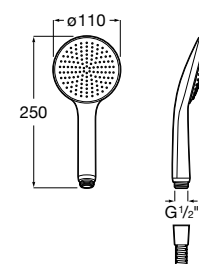

Sensum Round 110/1

Chuveiro de mão com 1 função

A5BCB09C00 55,60 €

Acabamentos: