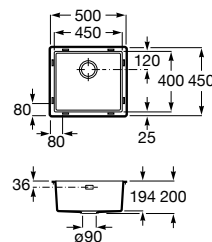

Praga 45

Lava-louça de uma cuba em aço inox com válvula 3½" e válvula de descarga.

A871451D01 334,00 €