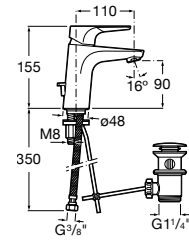

Misturadora monocomando para lavatório com válvula de descarga automática e ligações de alimentação flexíveis. Abertura em água fria.

A5A3090C00 141,00 €
Cromado

Acabamentos:

C0