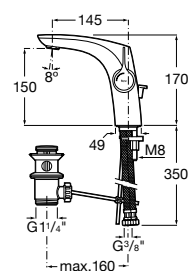

Misturadora monocomando para lavatório com válvula de descarga automática e ligações de alimentação flexíveis. Abertura em água fria.

A5A333AC00 380,00 €
Cromado

Acabamentos:

C0