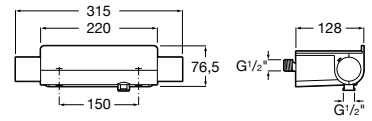

T-2000

Misturadora termostática exterior para duche, com prateleira.

A5A2A88C00 356,00 €

Acabamentos: