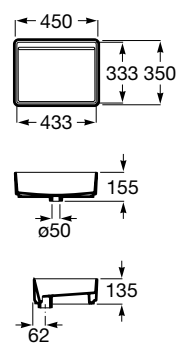

Lavatório sobre a bancada.
Não inclui torneira.

A327691000 450 mm 272,00 €
Branco brilho

A327691620 450 mm 327,00 €
Branco mate

Acabamentos:

00 62

N