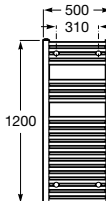

Toalheiro de aquecimento central. Inclui kit de montagem, ficha e purgador.

A815505000 1200 mm 252,00 €

Branco

A815505001 1200 mm 348,00 €

Cromado

Acabamentos: