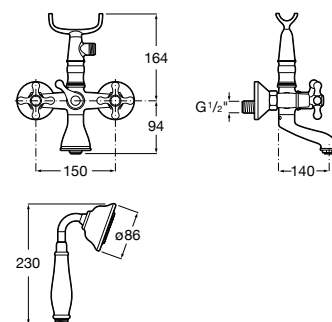

Misturadora bicomando exterior para banho-duche com inversor manual, chuveiro de mão, flexível metálico de 1,50 m e suporte articulado.

A5A014BC00 284,00 €
Cromado

Acabamentos:

C0