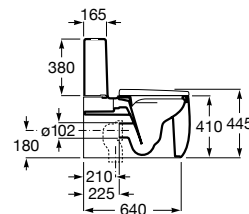

Sanita de tanque baixo BTW Rimless® de saída dual. Inclui jogo de fixação e fixação da curva de esgoto à parede.

A3420B9000 808,00 €
Branco brilho

A3420B9..0 967,00 €
Acabamentos mate

Tanque com tampa e mecanismo de descarga dupla 4,5/3L.

A3410B1000 595,00 €
Branco brilho

A3410B1..0 713,00 €
Acabamentos mate

Assento e tampo em Supralit® de queda amortecida.

A801B8200B 192,00 €
Branco brilho

A801B82..B 192,00 €
Acabamentos mate

Acabamentos: