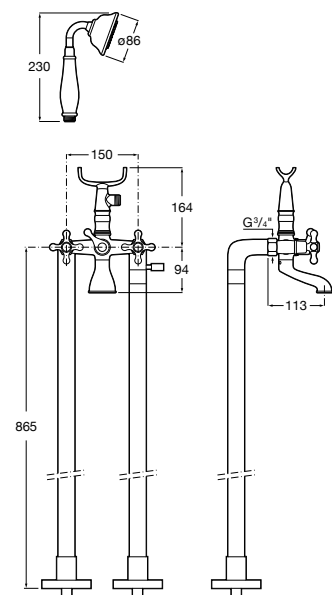

Misturadora coluna bicomando para banho-duche com inversor manual, chuveiro de mão, flexível de 1,50 m e colunas verticais de alimentação.

A5A274BC00 609,00 €
Cromado

Acabamentos:

C0