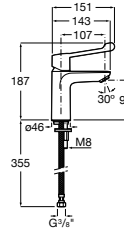

Victoria Pro

Misturadora para lavatório com manípulo adaptado, corpo liso, e ligações de alimentação flexíveis. Cromado.

A5A325GC00 100,00 €