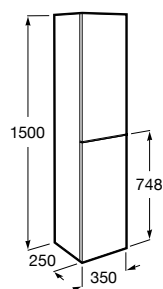

Extra

Módulo coluna com duas portas.

A857702... 1500 mm 238,00 €

Acabamentos:

- 806
- 509
- 447
- 514
- 516
- 547
- 153
- 548
- 551
- 523
- 525
- 434
- 524
- 541
- 517
- 531
- 402
- 537
- 564