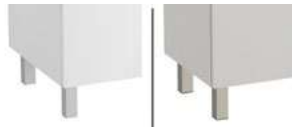

Conjunto de quatro pés em alumínio de 110 mm para móvel Unik de três gavetas.

A816827339	110 mm	39,80 €
Alumínio		

Conjunto de quatro pés em níquel de 110 mm para móvel Unik de três gavetas.

A816827458	110 mm	39,80 €
Niquelado