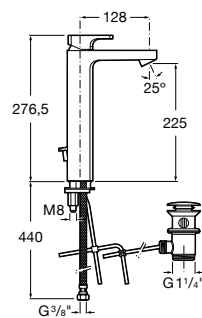

Misturadora monocomando para lavatório de cano alto com válvula de descarga automática e ligações de alimentação flexíveis. Abertura em água fria.

A5A3G01C00 461,00 €
Cromado

Acabamentos:

C0