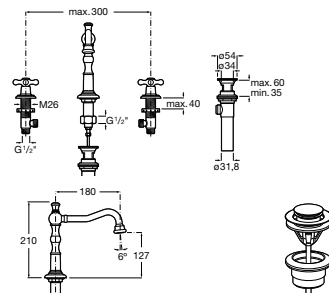

Misturadora bicomando para lavatório com cano central giratório, válvula click-clack e ligações de alimentação flexíveis.

A5A444BC00 220,00 €
Cromado

Acabamentos:

C0