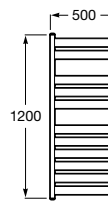

Toalheiro elétrico. 500W.

A815503000 612,00 €
Branco

A815503001 895,00 €
Cromado

Acabamentos: