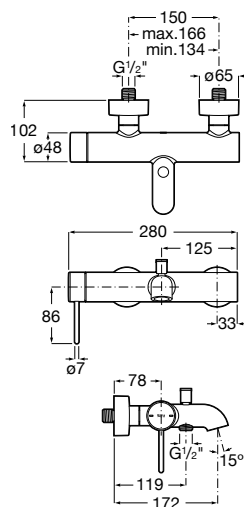

Misturadora exterior para banho-duche com inversor automático e manípulo Pin.

A5A023FC00 228,00 €
Cromado

A5A023FCN0 319,00 €
Everlux Preto Titânio

Acabamentos:

N