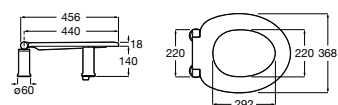

**Access Comfort**

Encosto em aço inox.

A816918009

437,00 €

**Espaços públicos / Lavatórios coletivos / Access / Dash**

**Access**

Lavatório mural sem orifício para torneira.

A368PB8000 1000 mm