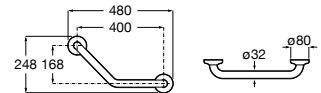

Access Pro

Pegas de banho angulares 135°, fixações incluídas.

A816982009 96,20 €
Acabamento em vinílico branco antibacteriano.

A816957009 73,00 €
Acabamento em vinílico branco.