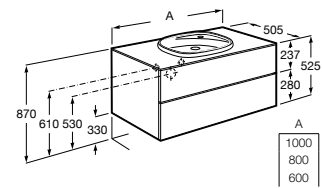

Unik - Inclui móvel com 2 gavetas e Lavatório em Fineceramic®. Não inclui lavatórios nem torneiras. Acabamento do lavatório disponível em branco.

A851358...	1000 mm	1.595,00 €
A851357...	800 mm	1.270,00 €
A851356...	600 mm	1.130,00 €

Acabamentos: