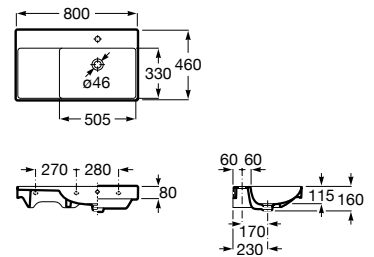

Lavatório mural à direita / esquerda em Fineceramic® e com jogo de fixação. Não inclui torneira.

A327688000 800 mm 189,00 €
Lavatório à direita

A327689000 800 mm 189,00 €
Lavatório à esquerda

Acabamentos:

00