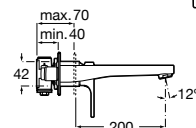

Misturadora / L90

TABELA ROCA PRVP FEVEREIRO 2024

Misturadora monocomando de parede para lavatório.

A5A3L20C00 292,00 €
Cromado

A completar com:

Kit universal para misturadoras monocomando de parede.

A525220603 86,30 €

Acabamentos:

C0