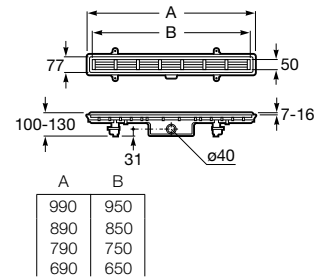

In-Drain X3

Elementos de instalação em obra para zonas de duche. Conjunto de esgoto e manta Geotêxtil. Para cerâmica (não incluída).

A276131000	950 x 50 mm	370,00 €
A276130000	850 x 50 mm	348,00 €
A276129000	750 x 50 mm	331,00 €
A276128000	650 x 50 mm	316,00 €