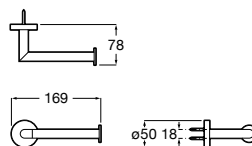

Porta-rolô sem tampa.

A817684C00 29,70 €
Cromado

Acabamentos:

C0