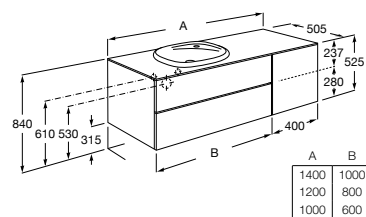

Inclui móvel com 2 gavetas e 1 porta para lavatório de encastrar de 585 / 450 mm à esquerda. Não inclui lavatório nem torneira. Acabamento do lavatório disponível em branco.

A851416...	1400 mm	1.708,00 €
Para lavatório 585 mm		
A851414...	1400 mm	1.708,00 €
Para lavatório 450 mm		
A851412...	1200 mm	1.635,00 €
Para lavatório 585 mm		
A851410...	1200 mm	1.635,00 €
Para lavatório 450 mm		
A851408...	1000 mm	1.557,00 €
Para lavatório 450 mm		

Acabamentos: