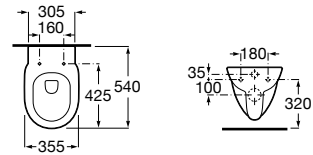

**A346998000** 167,00 €

Assento e tampo em Supralit® de queda amortecida.

**A801B2200B** 103,00 €

Assento e tampo em Supralit® com dobradiças de aço inox.

**A801B2000B** 54,50 €

Acabamentos:

Bidé Round. Inclui jogo de fixação. Não inclui tampo e torneira.