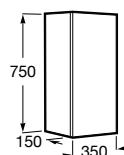

Extra

Módulo coluna superior de uma porta.

A857703... 750 mm 147,00 €

Acabamentos: