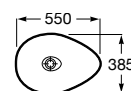

Ohtake

Lavatório em Fineceramic® sobre a bancada, sem orifício para torneira. Não inclui torneira.

A327A13000 550 mm 261,00 €
Branco

A327A13..0 550 mm 316,00 €
Cores Mate