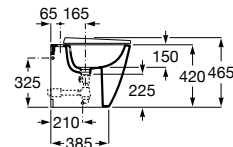

Bidé BTW. Altura de 420 mm (sem tampo).
Inclui jogo de fixação. Não inclui tampo e torneira.

A357687000 163,00 €

Tampo em Supralit® para bidé de queda amortecida.

A806E12001 131,00 €

Tampo em Supralit® para bidé.

A806E10001 70,80 €

Acabamentos:

00