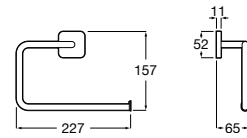

Toalheiro de anilha (possibilidade de instalação com parafusos ou adesivo).

A817886C00 38,30 €
Cromado

A817886NB0 49,80 €
Preto mate

Acabamentos:

01 NB

N