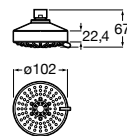

Stella

ø 100 mm

Chuveiro circular de parede orientável con una función: Rain. Não inclui kit suporte a pared.

A5BH103C00 36,10 €

Acabamentos:

C0