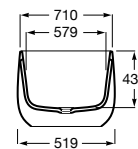

Beyond

Banheira em Surfex® oval autoportante. Inclui válvula click-clack com tampa em Surfex® e pés. Sem furos para misturadora.

A248465000 Branco	1600 x 750 mm	2.844,00 €
A2484650P0 Pérola	1600 x 750 mm	3.555,00 €
A2484650X0 Onix	1600 x 750 mm	3.555,00 €
A2484650B0 Bege	1600 x 750 mm	3.555,00 €
A2484650C0 Café	1600 x 750 mm	3.555,00 €
A2484650K0 Preto	1600 x 750 mm	3.555,00 €

Acabamentos: