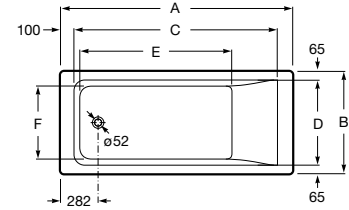

*Altura da montagem para instalar o painel.

	A	B	C	D	E	F
1700	750	1418	618	1110	540	
1700	700	1418	568	1110	490	
1600	750	1318	618	1010	540	
1600	700	1318	568	1010	490	
1500	700	1218	568	910	470	
1400	700	1118	568	810	470	
	G	H	I	J	K	Litr.°
650	309	420	341	55°	215	
490	284	420	341	55°	197	
650	309	420	341	55°	196	
490	284	420	341	55°	181	
470	284	400	341	62°	161	
470	284	400	341	62°	147	

**Litros até à válvula de segurança.

Easy Angular

Banheira acrílica angular com hidromassagem Tonic.

A248188001	1350 x 1350 mm	1.564,00 €

Banheira acrílica angular.

A248189000	1350 x 1350 mm	484,00 €

Painel para Easy angular.

A259861000	1350 mm	603,00 €

Acabamentos:

00