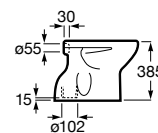

Sanita de tanque alto para tanque de encastrar ou fluxómetro com saída vertical. Inclui jogo de fixação e união de ligação.

A344398000 71,30 €
Branco

Sanita de tanque alto para tanque de encastrar ou fluxómetro com saída horizontal. Inclui jogo de fixação e união de ligação.

A344397000 71,30 €
Branco

Assento e tampo em Supralit® de queda amortecida.

A801B6200B 95,30 €
Branco

Assento e tampo em Supralit® com dobradiças de aço inox.

A801B6000B 44,80 €
Branco

Assento e tampo em Supralit® com dobradiças acetálicas

A801B6600B 37,30 €
Branco

Ligação reta. Saída vertical

AV0007800R 12,00 €

Acabamentos:

00