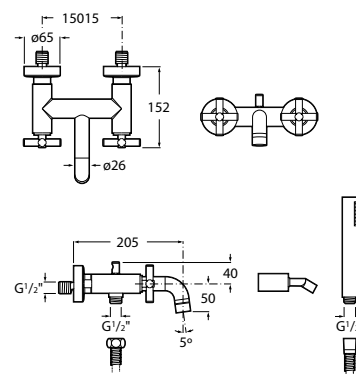

Misturadora bicomando exterior para banho-duche com inversor automático, chuveiro de mão, flexível metálico de 1,75 m e suporte articulado.

A5A0143C00 519,00 €
Cromado

Acabamentos:

C0