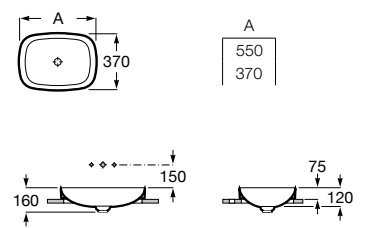

Lavatório Soft em Fineceramic® de encastrar com jogo de fixação. Não inclui torneira. Inclui válvula de descarga universal e tampa cerâmica de 72 ø mm.

- **A327504000** 550 mm 317,00 €
  Branco brilho
- **A327504..0** 550 mm 395,00 €
  Acabamentos mate
- **A32750R000** 370 mm 286,00 €
  Branco brilho
- **A32750R..0** 370 mm 359,00 €
  Acabamentos mate

Acabamentos: