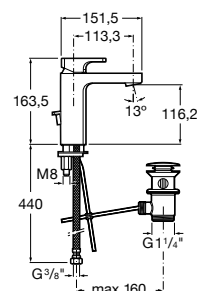

Misturadora monocomando para lavatório com válvula de descarga automática e ligações de alimentação flexíveis. Abertura em água fria.

A5A3E01C00 317,00 €
Cromado

Acabamentos:

C0