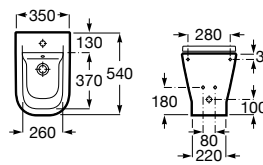

Bidé Square compacto BTW. Não inclui tampo e torneira.

A357477000 115,00 €

Tampo para bidé de Supralit® de queda amortecida.

A80673200B 104,00 €

Tampo para bidé de Supralit® com dobradiças de aço inox.

A80673000B 53,80 €

Acabamentos:

00