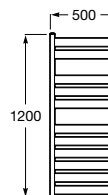

# Victoria

Ampla gama de soluções e design minimalista numa coleção funcional pensada para todo o tipo de lares e famílias.

Cabide (possibilidade de instalação com parafusos ou adesivo).

N

**A817880C00** 20,20 €  
Cromado