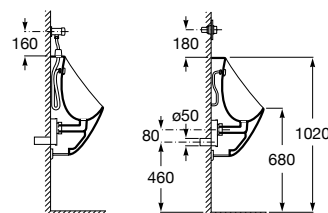

Proton

Urinol Roca Rimless® com alimentação superior

A3590J2000 225,00 €

Urinol Roca Rimless® com alimentação posterior.

A3590J3000 225,00 €

Acabamentos:

00