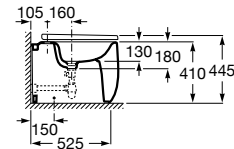

Bidé com furos para tampo. Inclui jogo de fixação. Deve ser vendido em conjunto com tampo Supralit®. Não inclui tampo e torneira.

A3570B8000 650,00 €
Branco brilho

A3570B8..0 781,00 €
Acabamentos mate

Tampo em Supralit® para bidé de queda amortecida.

A806B8200B 192,00 €
Branco brilho

A806B82..B 192,00 €
Acabamentos mate

Acabamentos: