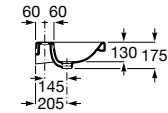

Lavatório mural duplo com jogo de fixação.
Não inclui torneira.

A3270MU000 1400 x 460 mm 309,00 €

Acabamentos:

00