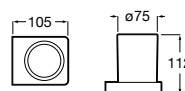

Copo e porta-copo de parede.

A817021001 73,20 €
Cromado

A817021..0 112,00 €
Acabamentos Everlux

A817021VA0 112,00 €
Ouro escovado