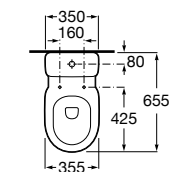

Sanita Round de tanque baixo Rimless® com saída dual. Inclui jogo de fixação.

A34299P000 89,50 €

Tanque de alimentação lateral com tampa e mecanismo de descarga dupla 4,5/3L.

A341990000 159,00 €

Tanque de alimentação inferior com tampa e mecanismo de descarga dupla 4,5/3L.

A341991000 159,00 €

Assento e tampo em Supralit® de queda amortecida.

A801B2200B 103,00 €

Assento e tampo em Supralit® com dobradiças de aço inox.

A801B2000B 54,50 €

Acabamentos:

00