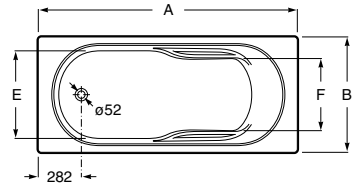

Genova

Banheira acrílica retangular com hidromassagem, botão Basic (PL), com pés incluídos.

A248361001	1700 x 750 mm	1.083,00 €
A248356001	1700 x 700 mm	1.073,00 €
A248362001	1600 x 750 mm	1.059,00 €
A248357001	1600 x 700 mm	1.052,00 €
A248358001	1500 x 700 mm	1.036,00 €
A248359001	1400 x 700 mm	1.022,00 €

Banheira acrílica retangular. Inclui pés e permite a instalação de painel.

A248379000	1800 x 800 mm	317,00 €
A248383000	1700 x 750 mm	284,00 €
A248363000	1700 x 700 mm	270,00 €
A248387000	1600 x 750 mm	280,00 €
A248367000	1600 x 700 mm	264,00 €
A248373000	1500 x 700 mm	248,00 €
A248376000	1400 x 700 mm	222,00 €

Banheira acrílica retangular. Não incluem pés e não permite a instalação de painel.

A248353000	1800 x 800 mm	288,00 €
A248354000	1700 x 750 mm	259,00 €
A248349000	1700 x 700 mm	245,00 €
A248355000	1600 x 750 mm	255,00 €
A248350000	1600 x 700 mm	242,00 €
A248351000	1500 x 700 mm	225,00 €
A248352000	1400 x 700 mm	202,00 €

Acabamentos:

00

A	B	C	D	E	F
1800	800	1610	1335	620	510
1700	750	1510	1230	606	464
1700	700	1410	1130	556	414
1600	750	1510	1230	606	464
1600	700	1410	1130	556	414
1500	700	1310	1100	556	414
1400	700	1210	1000	556	414