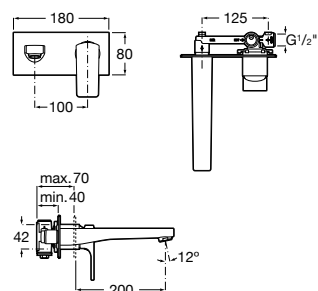

Misturadora / L90

TABELA ROCA PRVP FEVEREIRO 2024

Misturadora monocomando de parede para lavatório.

A5A3L20C00 292,00 €
Cromado

A completar com:

Kit universal para misturadoras monocomando de parede.

A525220603 86,30 €

Acabamentos:

C0