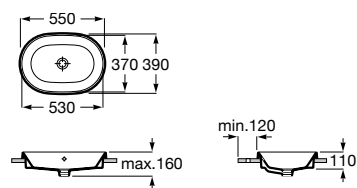

Lavatório de encastrar. Não inclui torneira.

A3270Y5000 550 mm 159,00 €

Acabamentos:

00