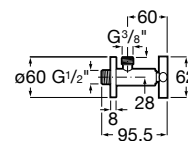

Acabamentos:

**Torneira de corte Cross**

Torneira de corte (válvula cerâmica).

**A525168000** 1/2" - 3/8" 18,30 €

**A525170800** 1/2" - 1/2" 18,30 €

Acabamentos:

**Torneira de corte Pentagon**

Torneira de corte (válvula cerâmica).