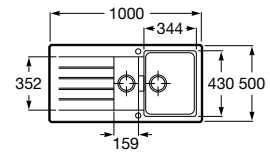

Oslo 100 2C

Lava-louça reversível de duas cubas em Quarzex® com escorredor, dois orifícios insinuados para torneira, válvulas 3½" e sifão.

A880170..0 534,00 €

Acabamentos:

02 11 94