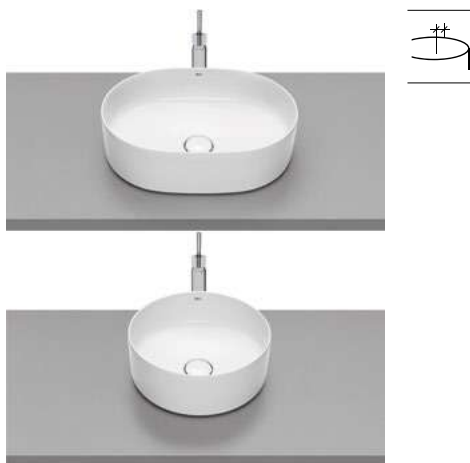

Acabamentos:

Lavatório Square em Fineceramic® de encastrar com jogo de fixação. Não inclui torneira. Inclui válvula de descarga universal e tampa cerâmica de 72 ø mm.

- A327534000** 550 mm 317,00 €  
Branco brilho
- A327534..0** 550 mm 395,00 €  
Acabamentos mate
- A32753R000** 370 mm 286,00 €  
Branco brilho
- A32753R..0** 370 mm 359,00 €  
Acabamentos mate