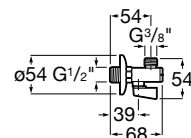

Torneira de corte Eco Filter

Torneira de corte (válvula cerâmica).

A525168200	1/2" - 3/8"	11,50 €
A525171000	1/2" - 1/2"	11,50 €

Acabamentos:

00