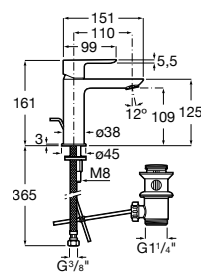

Misturadora monocomando para lavatório com válvula de descarga automática e ligações de alimentação flexíveis. Abertura em água fria.

A5A306EC00 113,00 €
Cromado

Acabamentos: