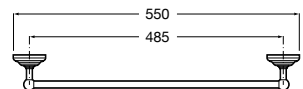

Acabamentos:

00

Toalheiro de lavatório.

A817003001 82,00 €
Cromado