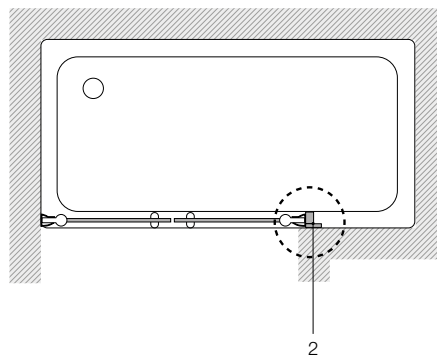

Perfis suplementares

Perfil suplementar vertical de duche.

AM34920002	15 x 2000		52,30 €
Para divisórias Brisa. Prata brilho.			
AM34920006			57,50 €
Para divisórias Brisa. Preto Mate.			
AM15119502	15 x 1950		53,20 €
Para divisórias Ura. Prata brilho.			
AM19619502	30 x 1950		50,50 €
Para divisória Victoria. Prata brilho.			

Perfil suplementar lateral. Para divisórias de banheira de todas as coleções Roca.

AM99003501	40 x 50 x 2100	Branco	193,00 €
AM99003502	40 x 50 x 2100	Prata Brilho	185,00 €
AM99003503	40 x 50 x 2100	Prata Mate	198,00 €

Perfil horizontal angular. Para divisórias de banheira de todas as coleções Roca.

AM99002801	2100	Branco	160,00 €
AM99002802	2100	Prata Brilho	161,00 €
AM99002803	2100	Prata Mate	163,00 €

Perfil suplementar horizontal e vertical de nivelção. Para divisórias de banheira de todas as coleções Roca.

AM99000701	10 x 40 x 2100	Branco	76,70 €
AM99000702	10 x 40 x 2100	Prata Brilho	79,50 €
AM99000703	10 x 40 x 2100	Prata Mate	67,70 €
AM99000901	20 x 40 x 2100	Branco	116,00 €
AM99000902	20 x 40 x 2100	Prata Brilho	89,00 €
AM99000903	20 x 40 x 2100	Prata Mate	128,00 €