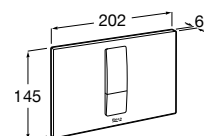

PS4 botões

Botões PS4 para combinar com painel frontal PS4.

A8904213CN Preto titânio	121,00 €
A8904213RG Rose gold	121,00 €
A8904213VA Preto titânio escovado	121,00 €
A890421304 Ouro escovado	121,00 €

Acabamentos:

N