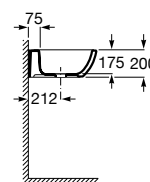

Espaços públicos / Lavatórios coletivos / Access / Dash

Access

Lavatório mural sem orifício para torneira.

A368PB8000 1000 mm

272,00 €

A368PB9000 600 mm

131,00 €