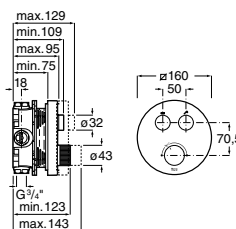

T-3000 Switch

Misturadora termostática de encastrar para banho-duche com regulador de caudal.

A5A2K09C00 Cromado	480,00 €
A5A2K09NB0 Preto mate	672,00 €
A5A2K09B00 Branco mate	672,00 €
A5A2K09VA0 Ouro escovado	719,00 €
A5A2K09SM0 Aço inox	719,00 €

A completar com:

RocaBox universal.

A525869403	138,00 €

Acabamentos:

N