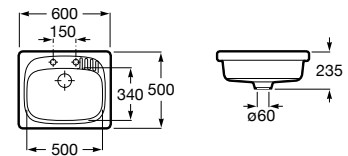

**A365971001** 188,00 €

**Lugano 60**

Lava-louça de uma cuba em gres com dois orifícios insinuados para torneira e válvula 3½".

**A365972001** 144,00 €

**Tábua de madeira**

Tábua para lava-louça.

**A863140000** 159,00 €