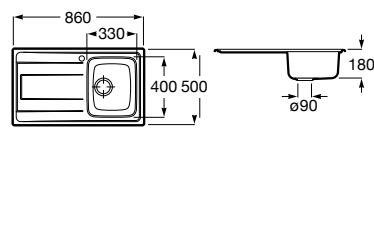

Budapest 86 EI

Lava-louça de uma cuba em aço inox, com escorredor à esquerda, orifício para torneira e válvula 3/2".

A870N40860 230,00 €