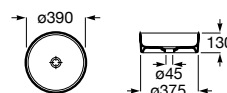

Terra

Lavatório em Fineceramic® sobre a bancada sem orifício para torneira. Não inclui torneira

A32787N000 390 mm 79,40 €
Branco

A32787N..0 390 mm 95,30 €
Cores Mate

Acabamentos: