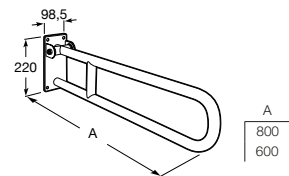

Access Comfort

Pegas de banho rebatíveis. Aço inox.

A816933001	800 mm	178,00 €
Acabamento polido		
A816933002	800 mm	170,00 €
Acabamento acetinado		
A816909009	800 mm	98,80 €
Acabamento branco		
A816932001	600 mm	170,00 €
Acabamento polido		
A816932002	600 mm	164,00 €
Acabamento acetinado		
A816908009	600 mm	92,70 €
Acabamento branco