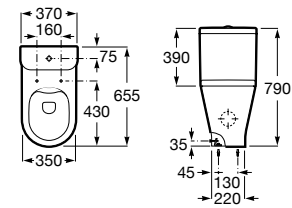

**A3410N0000** 148,00 €

Assento e tampo em Supralit® de queda amortecida.

**A801D12001** 103,00 €

Assento e tampo em Supralit® com dobradiças de aço inox.

**A801D10001** 53,40 €

Acabamentos:

00

Sanita Round de tanque baixo compacta BTW Rimless® de saída dual, jogo de fixação e fixação de curva de esgoto à parede.