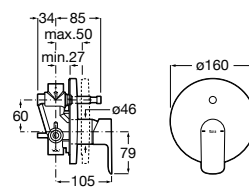

Misturadora de encastrar para banho-duche com inversor automático. Conjunto completo.

A5A066EC00 Cromado	161,00 €
A5A066ENB0 Preto mate	223,00 €
A5A066EB00 Branco Mate	223,00 €

Acabamentos: