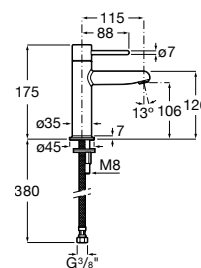

**A5A323FC00** 169,00 €  
Cromado

**A5A323F.0** 236,00 €  
Outros acabamentos

Acabamentos:

Misturadora para lavatório corpo liso, ligações de alimentação flexíveis e manípulo Dome. Tamanho S.

**A5A3Y3FC00** 169,00 €  
Cromado