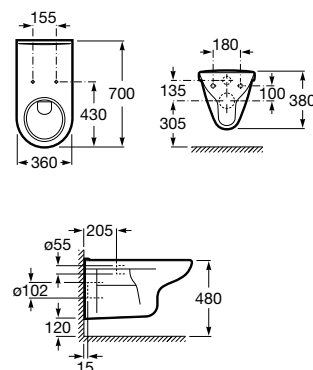

Access

Sanita suspensa com saída horizontal. Inclui jogo de fixação. Para a instalação de sanitas suspensas é necessário um sistema de instalação Roca compatível.

A346237000 230,00 €

Assento com aro aberto e tampo com dobradiças de aço inox.

A801230004 64,20 €

Aro aberto com dobradiças de aço inox.

A80123D004 51,60 €

Assento tampo com fixações reforçadas.

A801230001 106,00 €

Acabamentos:

00