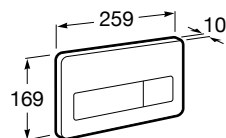

PL3 PRO Dual

Placa de acionamento antivandalismo em aço inox de descarga dupla para sistemas de instalação ONE Roca. Não são necessárias ferramentas para a instalação.

A890197004 219,00 €

Acabamentos:

04