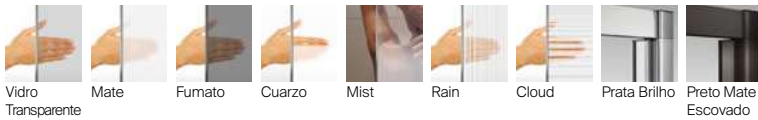

Line DHF

Referência conforme tabela abaixo.

Divisória frontal para base de duche: 1 elemento fixo com perfil, 1 tirante na parede oposta e 1 porta de 250/500 mm com abertura de 180°. Altura 2000 mm. Tratamento MaxiClean de série.

Vidro	Referência	Medidas (A)	Vidro transparente		Acabamento mate, fumato ou vidro com serigrafia	
			Prata brilho	Preto mate escovado	Prata brilho	Preto mate escovado
6 mm	AM30L.....	Porta de 250				
		De 700 a 900	528,00 €	582,00 €	673,00 €	727,00 €
	De 901 a 1200	588,00 €	647,00 €	748,00 €	807,00 €	
	AM30U.....	Porta de 500				
De 700 a 900		588,00 €	648,00 €	748,00 €	808,00 €	
		De 901 a 1200	648,00 €	713,00 €	823,00 €	888,00 €

Compensação: 7 mm.

Opcional: Tirante ao teto de 1000 mm AM99003702 prata brilho 80 € e AM99003706 preto mate 89 €.

Toalheiro de 400 ou 700 mm em prata brilho 126 € ou preto mate escovado 139 €.

O toalheiro só pode ser adquirido no momento da configuração da divisória, não pode ser adicionado posteriormente.

Acabamentos:

Line DHF

Referência conforme tabela abaixo.

Divisória frontal para base de duche: 1 elemento fixo com perfil, 1 tirante na parede oposta e 1 porta de 250/500 mm com abertura de 180°. Altura 2000 mm. Tratamento MaxiClean de série.

Vidro	Referência	Medidas (A)	Vidro transparente		Acabamento mate, fumato ou vidro com serigrafia	
			Prata brilho	Preto mate escovado	Prata brilho	Preto mate escovado
8 mm	AM30P.....	Porta de 250				
		De 700 a 1000	613,00 €	675,00 €	758,00 €	820,00 €
		De 1001 a 1200	667,00 €	733,00 €	827,00 €	893,00 €
	De 1201 a 1400	718,00 €	790,00 €	888,00 €	960,00 €	
	AM30V.....	Porta de 500				
		De 700 a 1000	673,00 €	740,00 €	833,00 €	900,00 €
De 1001 a 1200		727,00 €	798,00 €	902,00 €	973,00 €	
		De 1201 a 1400	778,00 €	855,00 €	963,00 €	1.040,00 €

Compensação: 7 mm.

Opcional: Tirante ao teto de 1000 mm AM99003702 prata brilho 80 € e AM99003706 preto mate 89 €.

Toalheiro de 400 ou 700 mm em prata brilho 126 € ou preto mate escovado 139 €.

O toalheiro só pode ser adquirido no momento da configuração da divisória, não pode ser adicionado posteriormente.