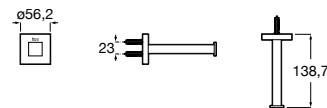

Acabamentos:

Porta-rolô sem tampa.

A817615C00 37,30 €
Cromado

A817615C40 55,80 €
Preto Mate