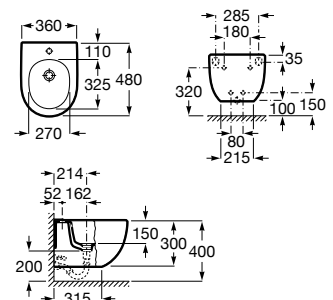

# Dama

As linhas geométricas levemente suavizadas são o elemento fundamental de um traçado moderno e simples que se enquadra facilmente em espaços de banho contemporâneos.

Lavatório mural para semicoluna, com jogo de fixação. Não inclui torneira.