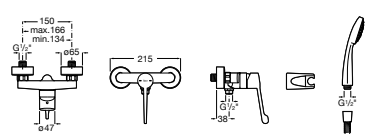

Victoria Pro

Misturadora exterior para banho ou duche com manípulo adaptado, chuveiro de mão, flexível de 1,70 m e suporte articulado. Cromado.

A5A205GC00 96,90 €