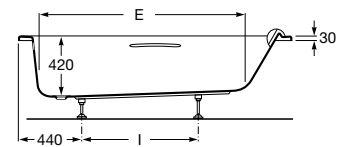

BeCool

Banheira acrílica retangular com hidromassagem Total e painel digital. Não inclui válvula. Apoio de cabeça e pegas de série.

A248046001	1900 x 900 mm	5.477,00 €
A248048001	1800 x 800 mm	5.278,00 €
A248050001	1700 x 800 mm	5.142,00 €
A248342001	1700 x 700 mm	4.509,00 €

Banheira acrílica retangular. Não inclui válvula. Apoio de cabeça e pegas de série.

A248014001	1900 x 900 mm	1.023,00 €
A248015001	1800 x 800 mm	798,00 €
A248016001	1700 x 800 mm	688,00 €
A248340001	1700 x 700 mm	648,00 €

Acabamentos:

00

Opcional:

Apoio de cabeça

A247997000	132,00 €

A	B	C	D	E	F
1900	900	1695	774	1435	695
1800	800	1595	674	1335	590
1700	800	1495	674	1235	590
1700	700	1495	574	1235	485

G	H	I	Litr**
85	730	810	300
80	640	810	240
80	640	700	255
70	560	700	200

**Litros até à válvula de segurança.

Vythos dois lugares

Banheira acrílica retangular com hidromassagem Total, painel digital. Não inclui válvula (válvula recomendada A248213001).

A248607001	1800 x 900 mm	5.303,00 €
A248635001	1800 x 800 mm	5.161,00 €
A248606001	1700 x 800 mm	5.022,00 €
A248605001	1700 x 750 mm	4.730,00 €
A248604001	1600 x 750 mm	4.248,00 €

Banheira acrílica retangular com hidromassagem Tonic e pulsador. Não inclui válvula

A248584001	1800 x 900 mm	3.891,00 €
A248634001	1800 x 800 mm	3.575,00 €
A248583001	1700 x 800 mm	3.258,00 €
A248582001	1700 x 750 mm	3.091,00 €
A248581001	1600 x 750 mm	2.752,00 €

Banheira acrílica retangular.

A248556000	1800 x 900 mm	950,00 €
A248632000	1800 x 800 mm	728,00 €
A248555000	1700 x 800 mm	666,00 €
A248554000	1700 x 750 mm	644,00 €
A248553000	1600 x 750 mm	606,00 €

Acabamento:

00