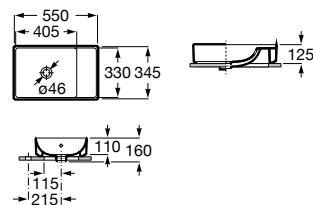

Lavatório sobre a bancada em Fineceramic® sem orifício para torneira. Não inclui torneira.

A32768C000	550 mm	213,00 €

Acabamentos: