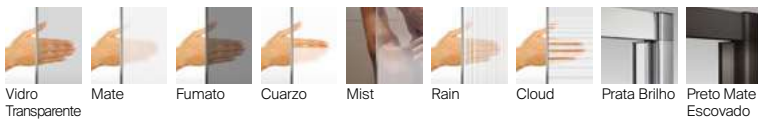

Line D1H

AM30J.....

Divisória lateral para base de duche: 1 porta com abertura de 180° e perfil. Altura 2000 mm. Tratamento MaxiClean de série.

Vidro	Medidas (A)	Vidro transparente		Acabamento mate, fumato ou vidro com serigrafia	
		Prata brilho	Preto mate escovado	Prata brilho	Preto mate escovado
6 mm	De 600 a 800	442,00 €	485,00 €	547,00 €	590,00 €
	De 801 a 1000	463,00 €	510,00 €	573,00 €	620,00 €

Compensação: 7 mm.

Acabamentos: