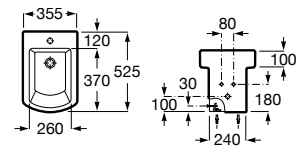

Bidé compacto BTW. Inclui sifão curvo e jogo de fixação. Não inclui tampo e torneira.

A357624000 230,00 €

Tampo lacado com dobradiças metálicas para bidé.

A806620004 81,10 €

Acabamentos:

00

Bidé suspenso compacto. Não inclui tampo e torneira. Para a instalação é necessário um sistema de instalação Roca compatível.

A357625000 230,00 €

Tampo lacado com dobradiças metálicas para bidé.

A806620004 81,10 €

Acabamentos:

00