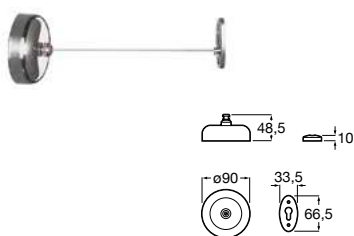

Estendal de fio extensível. Cromado

A815493001 Máximo 2 m Cromado 49,80 €

Acabamentos:

01