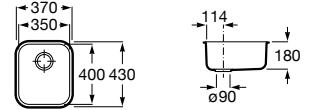

Lisboa 35

Lava-louça de uma cuba em aço inox com válvula 3½".

A870M10330 96,70 €