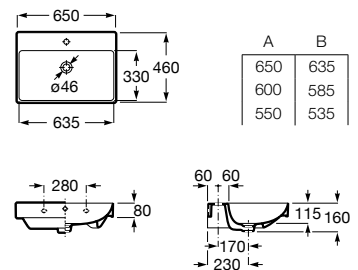

Lavatório mural ou para coluna ou semicoluna em Fineceramic® e com jogo de fixação. Não inclui torneira.

A327687000 650 mm 170,00 €

A327686000 600 mm 156,00 €

A327685000 550 mm 142,00 €

Opcional:

Coluna.

A337470000 71,90 €

Semicoluna.

A337471000 52,70 €

Acabamentos:

00