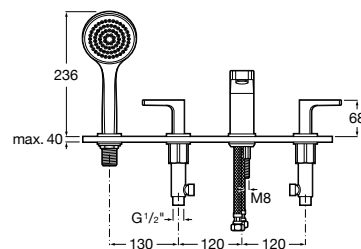

Torneira bicomando de bancada para banho-duche com cano central de 197 mm, inversor e chuveiro de mão com flexível de 1,75 m.

A5A0901C00 1.156,00 €
Cromado

Acabamentos: