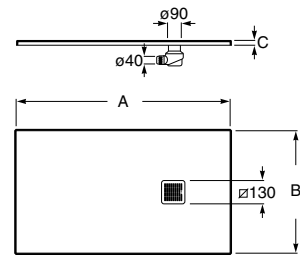

Até rutura de stock.

Terran

Base de duche extraplana em Stonex® e grelha. Textura de pedra. Superfície antiderrapante. Inclui válvula de descarga de grande caudal.

AP1017D057801..0	2000 x 1400 x 34 mm	1.123,00 €
AP10164057801..0	1600 x 1400 x 32 mm	900,00 €
AP1017083E801..0	1800 x 1000 x 31 mm	730,00 €
AP1016403E801..0	1600 x 1000 x 31 mm	650,00 €
AP1015783E801..0	1400 x 1000 x 31 mm	605,00 €
AP1014B03E801..0	1200 x 1000 x 31 mm	453,00 €
AP1017D032001..0	2000 x 800 x 31 mm	663,00 €
AP1015DC32001..0	1500 x 800 x 31 mm	432,00 €

Acabamentos:

A	B	C
2000	1400	34
1600	1400	32
1800	1000	31
1600	1000	31
1400	1000	31
1200	1000	31
2000	800	31
1500	800	31

Até rutura de stock.

Terran Square

Base de duche extraplana em Stonex® e grelha. Textura de pedra. Superfície antiderrapante. Inclui válvula de descarga de grande caudal.

AP1033E83E801..0	1000 x 1000 x 31 mm	357,00 €

Acabamentos: