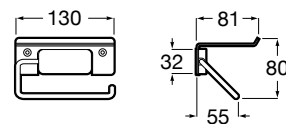

Porta-rolô com prateleira (possibilidade de instalação com parafusos ou adesivo).

A817731C00 35,80 €
Cromado

A817731NB0 46,70 €
Preto Mate

Acabamentos: