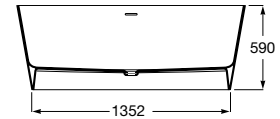

Raina

Banheira em Stonex® oval autoportante. Inclui válvula click-clack.

A248466000 Branco	1600 x 800 mm	2.261,00 €
A2484660PO Pérola	1600 x 800 mm	3.166,00 €
A2484660XO Onix	1600 x 800 mm	3.166,00 €
A2484660BO Bege	1600 x 800 mm	3.166,00 €
A2484660CO Café	1600 x 800 mm	3.166,00 €
A2484660KO Preto	1600 x 800 mm	3.166,00 €

Acabamentos: