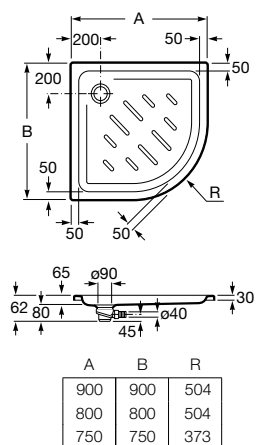

Easy STA angular

Base de duche acrílica angular com altura de 65 mm e fundo antiderrapante. Inclui válvula de descarga.

A276085000	900 x 900 mm	275,00 €
A276084000	800 x 800 mm	255,00 €
A276083000	750 x 750 mm	242,00 €

Acabamentos:

00