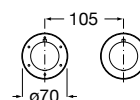

T-Multi

Misturadora termostática de encastrar 3 vias.
A completar com corpo de encastrar.

A5A224AC00 Cromado	136,00 €
A5A224ACN0 Preto titânio	204,00 €
A5A224ANB0 Preto mate	191,00 €
A5A224AVAO Ouro escovado	204,00 €
A5A224ASMO Aço inox	204,00 €

A completar com:

Corpo de encastrar

A5E224AC00	641,00 €

Acabamentos:

N

T-Multi

Misturadora termostática de encastrar (3 vias),
com chuveiro de mão e suporte com entrada
de água. A completar com corpo de encastrar.

A5A234AC00 Cromado	353,00 €
A5A234ACN0 Preto titânio	531,00 €
A5A234ANB0 Preto mate	495,00 €
A5A234AVAO Ouro escovado	531,00 €
A5A234ASMO Aço inox	531,00 €

A completar com:

Corpo de encastrar

A5E234AC00	737,00 €

Acabamentos:

N