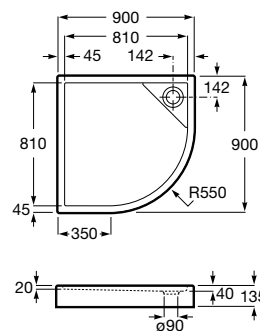

Granada Flat Angular

Base de duche acrílica extraplana com altura de 60 mm. Angular R550. Não inclui válvula de descarga.

A276259000 900 x 900 mm 270,00 €

Opcional:

Válvula de descarga para bases de duche. Altura 80 mm.

A506404400 Ø 90 mm 38,30 €

Acabamentos:

00

Granada Compact

Base de duche acrílica extraplana com altura de 135 mm. Inclui válvula de descarga.

A276345000 1400 x 900 mm 386,00 €

A276342000 1200 x 900 mm 363,00 €

A276339000 1000 x 900 mm 345,00 €

A276266001 1400 x 800 mm 347,00 €

A276265000 1200 x 800 mm 327,00 €

A276264000 1000 x 800 mm 311,00 €

Acabamentos:

00

A	B	C	D
1400	900	1300	810
1200	900	1100	810
1000	900	900	810
1400	800	1300	710
1200	800	1100	710
1000	800	900	710

Granada Compact Square

Base de duche acrílica extraplana com altura de 135 mm. Inclui válvula de descarga.

A276256000 900 x 900 mm 311,00 €

A276254000 800 x 800 mm 277,00 €

Acabamentos:

00

A	B
900	810
800	710

Granada Compact Angular

Base de duche acrílica extraplana com altura de 135 mm. Angular R550. Inclui válvula de descarga.

A276260000 900 x 900 mm 311,00 €

Acabamentos:

00