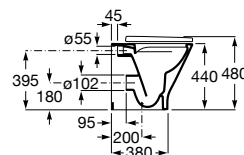

The Gap Round

Sanita Round de tanque alto altura comfort BTW Rimless® para tanque de encastrar ou fluxómetro, de saída dual. Inclui jogo de fixação.

A3470N8000 195,00 €

Assento e tampo em Supralit® de queda amortecida para sanita compacta.

A801D22001 113,00 €

Assento e tampo em Supralit® com dobradiças de aço inox para sanita compacta.

A801D20001 60,90 €

Acabamentos:

00