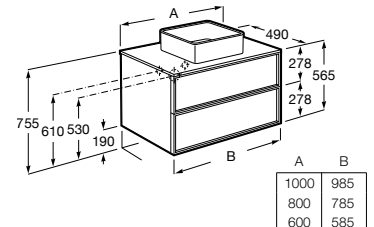

Móvel base de duas gavetas para lavatório de encastrar ou sobre a bancada. Não inclui lavatório nem torneira.

A851995... 1000 mm 1.182,00 €

A851994... 800 mm 892,00 €

A851993... 600 mm 798,00 €

Acabamentos: