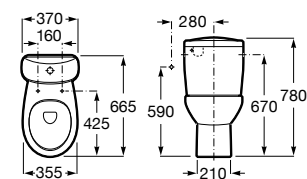

Sanita de tanque baixo com saída vertical.
Inclui jogo de fixação. (A)

A342394000 71,60 €
Branco

Sanita de tanque baixo com saída horizontal.
Inclui jogo de fixação. (B)

A342395000 71,60 €
Branco

Tanque de alimentação lateral com tampa e
mecanismo de descarga dupla 6/3L.

A34139H000 115,00 €
Branco

Tanque de alimentação inferior com tampa e
mecanismo de descarga dupla 6/3L.

A34139X000 115,00 €
Branco

Assento e tampo em Supralit® de queda
amortecida.

A801B6200B 95,30 €
Branco

Assento e tampo em Supralit® com
dobradiças de aço inox.

A801B6000B 44,80 €
Branco

Assento e tampo em Supralit® com
dobradiças acetálicas.

A801B6600B 37,30 €
Branco

Acabamentos:

00