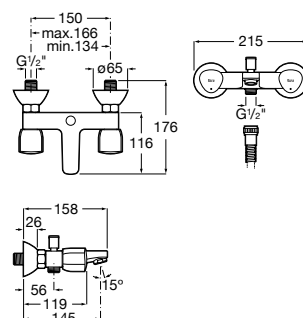

Misturadora / Brava

TABELA ROCA PRVP FEVEREIRO 2024

Torneira de parede para lavatório (índice azul).

A5A788EC00 39,70 €
Cromado

Torneira de parede para lavatório (índice vermelho).

A5A798EC00 39,70 €
Cromado

Acabamentos:

C0

Misturadora bicomando para bidé com corpo liso e ligações de alimentação flexíveis. Não inclui válvula.

A5A618EC00 70,30 €
Cromado

Acabamentos:

C0

Torneira integral para bidé, índice azul (frio).

A5A658EC00 24,80 €
Cromado

Torneira integral para bidé, índice vermelho (quente).

A5A668EC00 24,80 €
Cromado

Acabamentos:

C0

Misturadora bicomando exterior para banho-duche com inversor automático.

A5A018EC00 112,00 €
Cromado