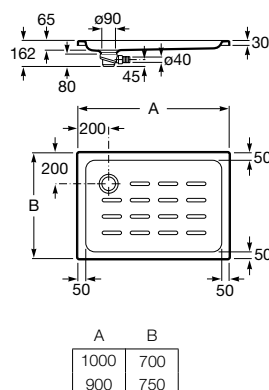

Easy STA

Base de duche acrílica com altura de 65 mm e fundo antiderrapante. Inclui válvula de descarga.

A276088000	1000 x 700 mm	302,00 €
A276087000	900 x 750 mm	245,00 €

Acabamentos:

00