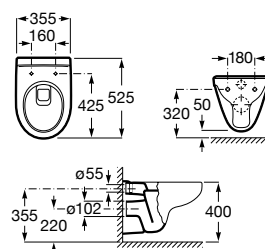

Sanita suspensa com saída horizontal. Inclui jogo de fixação. Para a instalação de sanitas suspensas é necessário um sistema de instalação Roca compatível.

A34630300S 137,00 €
Branco

Assento e tampo em Supralit® de queda amortecida.

A801B6200B 95,30 €
Branco

Assento e tampo em Supralit® com dobradiças de aço inox.

A801B6000B 44,80 €
Branco

Assento e tampo em Supralit® com dobradiças acetálicas.

A801B6600B 37,30 €
Branco

Acabamentos:

00