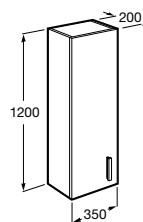

Módulo coluna reversível, com prateleiras metálicas reguláveis em altura.

A856887.. 1200 mm 418,00 €

Acabamentos: