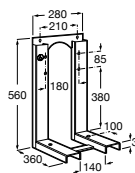

Suporte bastidor

Estrutura para sanita e bidé suspensos com jogo de fixação e união de ligação. Perfil em aço com capacidade de resistência até 400 kg. Para instalar em parede de alvenaria e ao chão.

A822091001 111,00 €