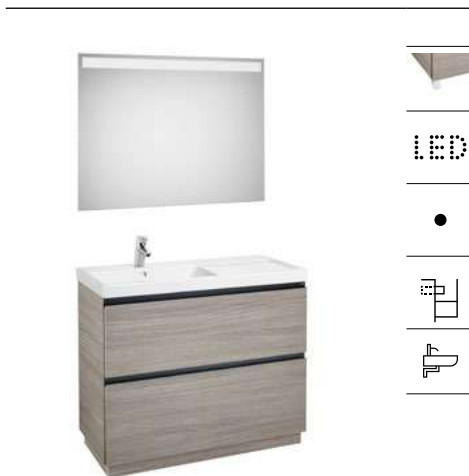

Unik - Inclui móvel de duas gavetas com lavatório à direita / esquerda e rodapé. Sifão economizador de espaço incluído. Não inclui torneira.

A851428...	1000 mm	767,00 €
Lavatório à direita		
A851427...	1000 mm	767,00 €
Lavatório à esquerda		

Pack - Inclui móvel de duas gavetas com lavatório à direita / esquerda, espelho Eidos e rodapé. Sifão economizador de espaço incluído. Não inclui torneira.

A851433...	1000 mm	997,00 €
Lavatório à direita		
A851432...	1000 mm	997,00 €
Lavatório à esquerda		

Opcional:

Conjunto de quatro pés.

A816824339	71,20 €

Acabamentos: