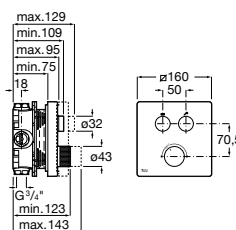

T-3000 Switch

Misturadora termostática de encastrar para banho-duche.

A5A2F09C00 463,00 €

A completar com:

RocaBox universal.

A525869403 138,00 €

Acabamentos:

C0