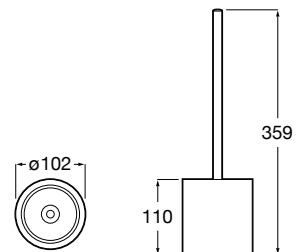

Copo de bancada.

A817790012 18,00 €
Preto

A817790009 18,00 €
Branco

Acabamentos:

009 012

Piaçaba e porta-piaçaba de chão.

A817792012 42,00 €
Preto

A817792009 42,00 €
Branco

Acabamentos:

009 012