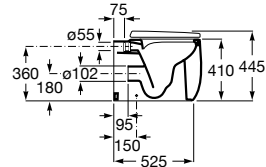

Sanita de tanque alto ou fluxómetro de encastrar BTW Rimless® para tanque ou fluxómetro e saída dual. Inclui jogo de fixação.

A3470B7000 808,00 €
Branco brilho

A3470B7..0 967,00 €
Acabamentos mate

Assento e tampo em Supralit® de queda amortecida.

A801B8200B 192,00 €
Branco brilho

A801B82..B 192,00 €
Acabamentos mate

Acabamentos: