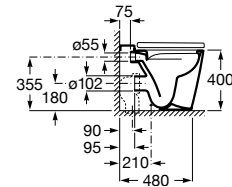

Acabamentos:

Bidé Square BTW. Inclui jogo de fixação. Não inclui tampo e torneira.

**A357537000** 253,00 €  
Branco brilho

**A357537.0** 316,00 €  
Acabamentos mate

Tampo em Supralit® para bidé de queda amortecida.