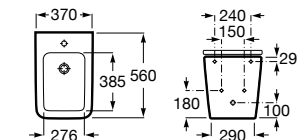

Bidé Square BTW. Inclui jogo de fixação. Não inclui tampo e torneira.

A357537000 253,00 €
Branco brilho

A357537.0 316,00 €
Acabamentos mate

Tampo em Supralit® para bidé de queda amortecida.

A80653200B 211,00 €
Branco brilho

A806532..B 211,00 €
Acabamentos mate

Acabamentos: