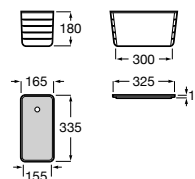

Caixa de feltro pequena com tampa de cortiça.

A818024N10 185,00 €

N