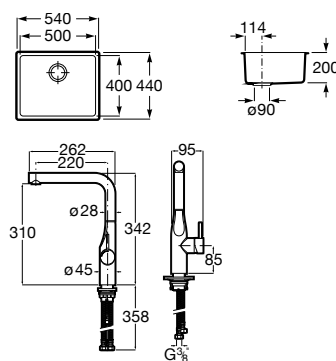

Pack Roma 50 + Glera

Pack lava-louça Roma 50 (ref. A870P10500)
e misturadora para lava-louça Glera
(ref. A5A834DC00).

A870PD050G 488,00 €