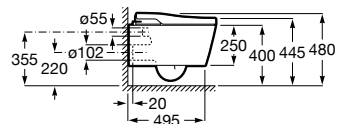

In-Wash® Inspira suspensa

Smart toilet suspensa. Inclui Roca Rimless®, assento e tampo com função de lavagem e secagem. Necessita de tomada de corrente. Para a instalação, recomendamos o sistema de instalação Duplo WC One Smart (A890078020).

A803060001 2.000,00 €

Acabamento