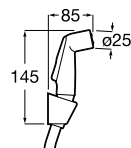

Be Fresh Go

Kit de duche bidé (1 saída). Inclui chuveiro de mão, suporte de duche e flexível metálico de 1,2 m.

A5B9130C00 Cromado 33,40 €

A5B9130..0 Acabamentos Everlux 96,60 €

A5B9130NBO Preto mate 83,60 €

Acabamentos: