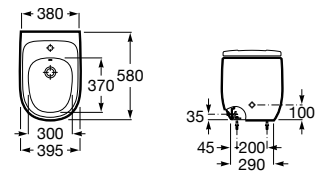

Coleção de banho / Beyond

TABELA ROCA PRVP FEVEREIRO 2024

Bidé sem furos para tampo. Inclui jogo de fixação. Não inclui torneira.

A3570B7000 650,00 €
Branco brilho

A3570B7.0 781,00 €
Acabamentos mate