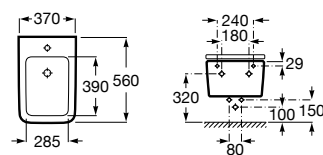

Bidé Square suspenso. Inclui jogo de fixação. Não inclui tampo e torneira. Para a instalação é necessário um sistema de instalação Roca compatível.

A357535000 311,00 €
Branco brilho

A357535..0 389,00 €
Acabamentos mate