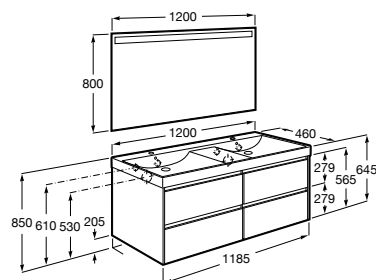

**A851694...** 1200 mm 1.233,00 €

Pack - Inclui móvel com 4 gavetas, lavatório duplo em Fineceramic® e espelho Eidos.  
Não inclui torneira.

**A851710...** 1200 mm 1.492,00 €

Acabamentos:

509 510 513 512 511