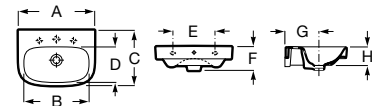

Lavatório mural ou para coluna ou semicoluna. Não inclui torneira.

A325993000	650 mm	80,20 €
A325994000	600 mm	70,80 €
A325995000	550 mm	66,70 €
A325996000	500 mm	63,10 €
A325997000*	450 mm	58,40 €
A325998000*	400 mm	54,70 €
A325999000*	350 mm	39,20 €

Opcional:

Coluna.

A335990000	54,50 €

Semicoluna.

A337991000	51,60 €

Acabamentos:

00

A	B	C	D	E	F	G	H
650	560	480	355	280	170	230	150
600	515	480	355	280	170	230	150
550	440	300	280	280	170	230	150
500	430	420	280	280	170	230	150
450	370	235	250	250	170	230	150
400	340	320	200	200	140	170	90
350	295	300	180	200	140	170	90

Lavatório de encastrar. Não inclui torneira.

A32799M000	500 mm	86,70 €

Acabamentos:

00