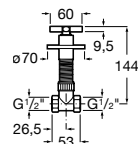

Válvula de encastrar Cross

Válvula cerâmica de encastrar.

A525168400	1/2" - 1/2"	24,50 €

Acabamentos:

00