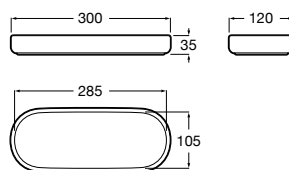

Porta-objetos de bancada.

A3870Z6000 37,50 €

Acabamentos:

00