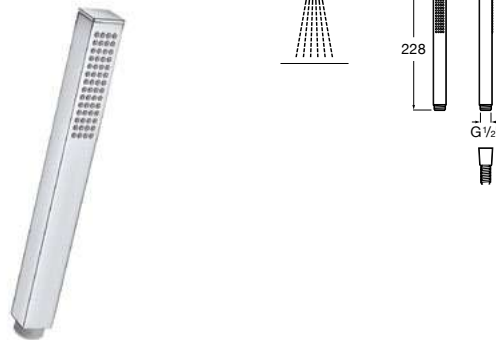

Acabamentos:

**Stella Stick Square 22/1**

Chuveiro de mão com 1 função.

- A5B9L61C00** 55,50 €

Acabamentos:

**Funções do chuveiros de mão**

	Rain Chuva	Rainstorm chuva tropical	Tonic Borbulhante	Pulse Massagem	Nightrain Chuva relaxante
Plenum	•	•		•	
Plenum Go	•	•	•	•	
Sensum	•		•	•	•
Sensum	•		•	•	
Stella	•		•	•	
L90	•				
Loft	•				
Carmen	•				
Natura	•				
Stella Stick	•				