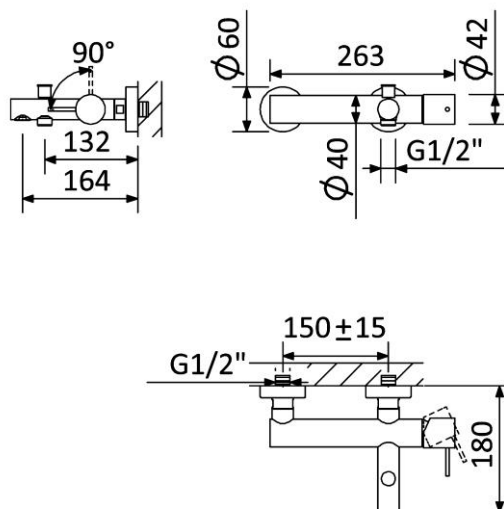

MONOCOMANDO DE BANHEIRA | LEAF**SINGLE-LEVER BATH/SHOWER MIXER**

167 030 1xx

OPÇÃO: MANÍPULO 2**OPTION: LEVER 2**

167 030 2xx

IMAGEM | IMAGE**DESENHO DIMENSIONAL | DIMENSIONAL DRAWING****ESPECIFICAÇÕES | SPECIFICATIONS****PT****Cartucho de discos cerâmicos BRUMA****SmoothBreeze®****Chuveiro de mão - Elo****Bicha de chuveiro metálica – 175 cm****Suporte chuveiro regulável - Elo****Manípulo para controlo de funções:****.Abrir/fechar e controlo de temperatura****.Inversor para 2 saídas****Contém regulador de caudal 6l/min para o****chuveiro de mão****BRUMA ConfortClean - Sistema anti calcário****EN****BRUMA SmoothBreeze® Ceramic cartridge****Hand Shower - Elo****Metal Shower hose – 175 cm****Adjustable shower holder – Elo****Handle for control with multiple functions:****. Shut on/off and temperature control****. Diverter for 2 outlets****Includes flow regulator 6 l/min for the****handshower****BRUMA ConfortClean® - Anti-limescale system****DIAGRAMA DE CAUDAL | FLOW DIAGRAM**