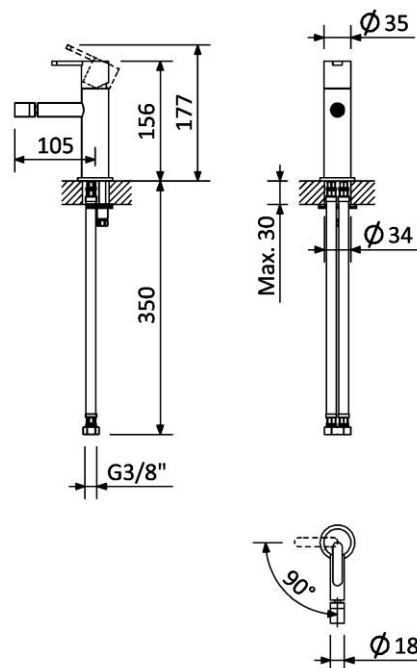

MONOCOMANDO BIDÉ | LEAF**BIDET MIXER**

167 020 1xx

OPÇÃO: MANÍPULO 2**OPTION: LEVER 2**

167 020 2xx

IMAGEM | IMAGE**DESENHO DIMENSIONAL | DIMENSIONAL DRAWING****ESPECIFICAÇÕES | SPECIFICATIONS****PT****Cartucho de discos cerâmicos 25 mm com cold start BRUMA SmoothBreeze®****Ligações flexíveis****Caudal a 3 bar: 6 l/min****Opção: Manípulo 2****Tecnologia para menor consumo de água****BRUMA EcoDrop®****EN****Ceramic cartridge 25 mm with cold start****BRUMA SmoothBreeze®****Flexible connection hoses****Flow rate at 3 bar: 6 l/min****Option: Lever 2****Water-saving technology BRUMA EcoDrop®****DIAGRAMA DE CAUDAL | FLOW DIAGRAM**