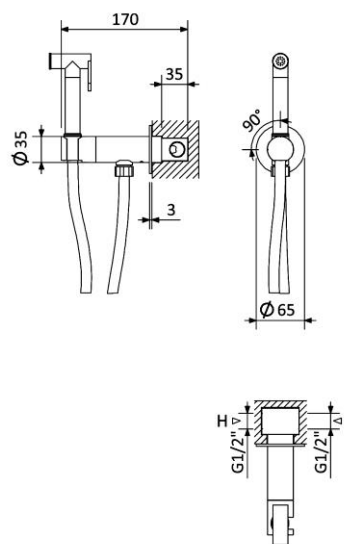

MISTURADORA PARA BIDÉ WC, ABERTURA 90°. CHUVEIRO EM ABS - ELO
SINGLE LEVER MIXER FOR BIDET/TOILETS, 90° OPENING. ABS HANDSHOWER – ELO
 145 514 1xx

OPÇÃO: CHUVEIRO DE MÃO EM LATÃO

OPTION: BRASS HANDSHOWER

145 513 8xx

IMAGEM | IMAGE

DESENHO DIMENSIONAL | DIMENSIONAL DRAWING

ESPECIFICAÇÕES | SPECIFICATIONS

PT

Cartucho progressivo 25 mm

Com elemento encastrável

Chuveiro com botão de accionamento

Bicha flexível 1.0m

Opção: Chuveiro de mão em latão

BRUMA EcoDrop® sistema de poupança de água

EN

Progressive cartridge 25 mm

With concealed body

Handshower with shut-off button

Shower hose 1.0m

Option: Brass handshower

BRUMA EcoDrop® water-saving technology

DIAGRAMA DE CAUDAL | FLOW DIAGRAM