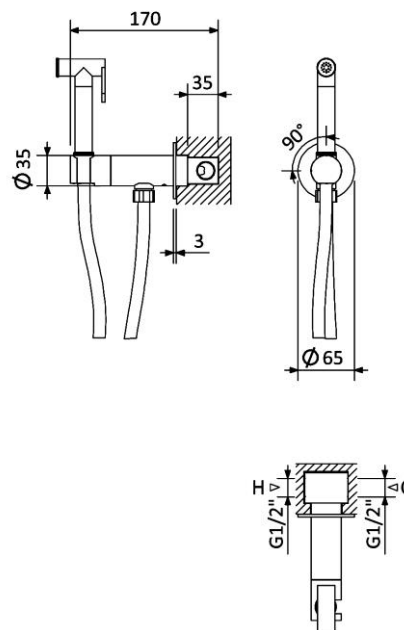

MISTURADORA PARA BIDÉ WC, ABERTURA 90°. CHUVEIRO EM LATÃO – ELO|AVALON**SINGLE LEVER MIXER FOR BIDET/TOILETS, 90° OPENING. BRASS HANDSHOWER - ELO**

145 513 8xx

IMAGEM | IMAGE**DESENHO DIMENSIONAL | DIMENSIONAL DRAWING****ESPECIFICAÇÕES | SPECIFICATIONS****PT****Cartucho progressivo****Torneira de Bidé/WC com abertura de 90°****Chuveiro em Latão Elo com botão de acionamento****Bicha flexível 1.0m****(após utilização do produto deve ser sempre fechado a passagem de água)****EN****Progressive cartridge****Tap for Bidet/Toilets 90° opening****Brass Hand Shower Quadra with shut-off button****Shower hose 1.0m****(after use it must always close the water flow)****DIAGRAMA DE CAUDAL | FLOW DIAGRAM**