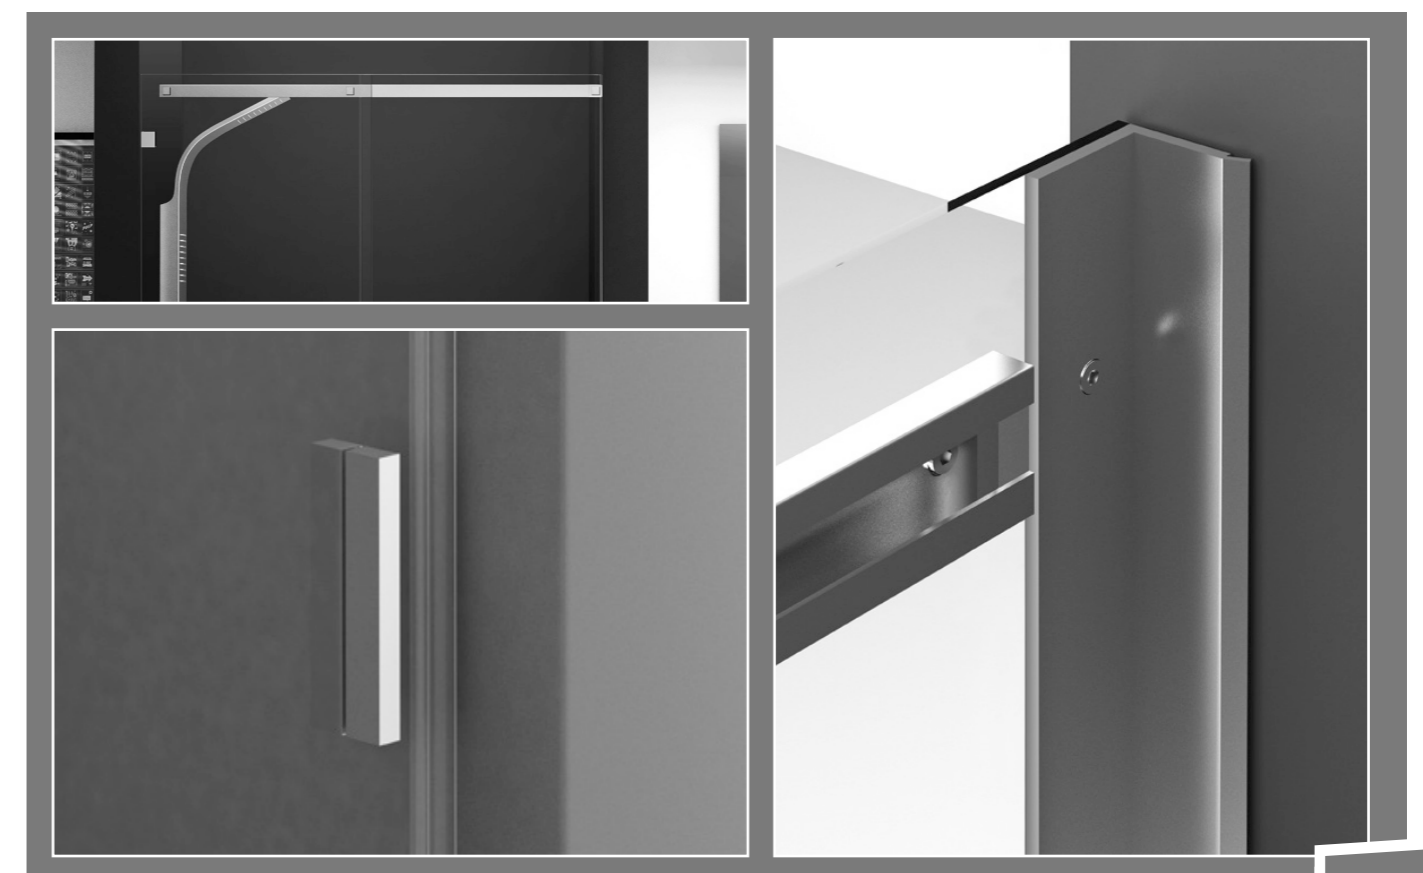

*Disponível em **DOURADO, BRANCO MATE** ou outras cores sob consulta
*Available in **GOLD, WHITE MAT** or other colors under request