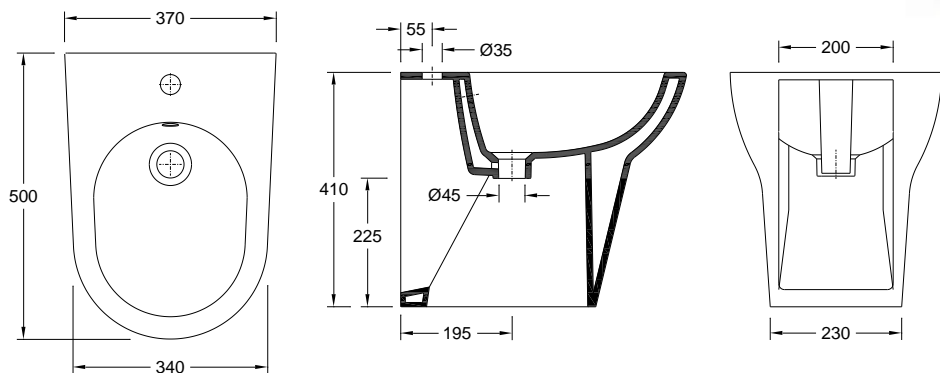

Garantía

**Outras características técnicas**

Otras especificaciones técnicas

42411XXK

[Cores](#) | [Colores](#)

**Desenho Técnico** | Diseño Técnico

**Dimensões** | Dimensiones (mm)

	L	W	H
25	500	370	410

Garantie

**Other technical features**

Autres caractéristiques techniques

42411XXK

[Colours](#) | [Couleurs](#)

**Technical Drawing** | Dessin technique

**Dimensions** | Dimensions (mm)

	L	W	H
25	500	370	410