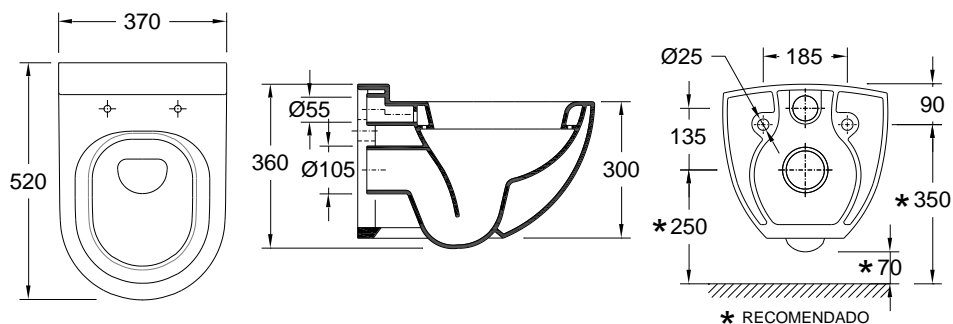

Autres caractéristiques techniques

34004XX2K

[Colours](#) | [Couleurs](#)

Technical Drawing | Dessin technique

Dimensions | Dimensions (mm)

	L	W	H
26	520	370	360

Components | Composants

Included Inclus	34004002	Wall-hung WC Hide Cuvette Suspendue Hide
	55034602	Anti-noise joint Joint anti-bruit pour cuvette suspendue
	55150202	Fixing kit for wall-hung WC Kit d'installation pour cuvette suspendue
Required Nécessaire	Ceramic Cistern or Flowmeter Réservoir en céramique ou Fluxomètre	
	Plastic Cistern or Mechanism Réservoir en plastique ou Mécanisme	
	Normal or soft-close Toilet seat Abattant normal ou soft-close	