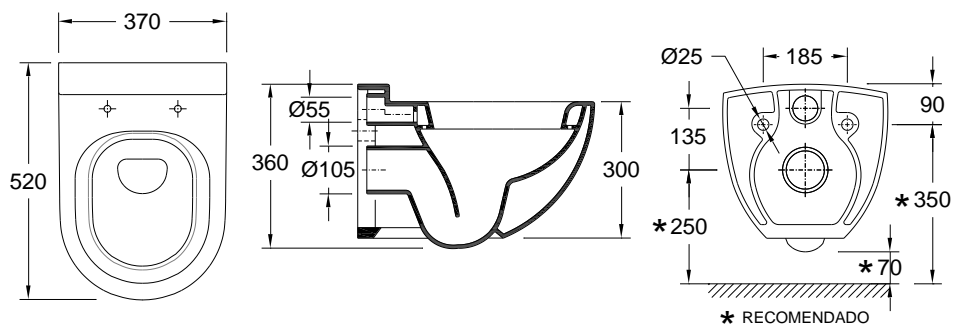

Características | Especificaciones

Material

Material

Porcelana Vitrificada

Descarga

Descarga

Horizontal

Fixação

Fijación

À Parede | A la Pared

Volume de descarga

Volumen de descarga

Garantia

Garantía

Outras características técnicas

Otras especificaciones técnicas

34004XX2K
[Cores](#) | [Colores](#)

Desenho Técnico | Diseño Técnico

Dimensões | Dimensiones (mm)

	L	W	H
26	520	370	360

Componentes | Componentes

Incluído Incluido	34004002	Bacia Suspensa Hide Inodoro Suspendido Hide
	55034602	Junta anti-ruído para bacia suspensa Junta anti ruido para inodoro suspendido
	55150202	Kit fixação bacia suspensa Kit de fijación de inodoro suspendido
Necessário Requerido		Tanque Cerâmico ou Fluxómetro Tanque Cerámico ou Fluxor
		Tanque Plástico ou Mecanismo Tanque Plástico ou Mecanismo
		Tampo Normal ou Soft-close Tapa normal o de cierre suave

Autres caractéristiques techniques

34004XX2K

[Colours](#) | [Couleurs](#)

Technical Drawing | Dessin technique

Dimensions | Dimensions (mm)

	L	W	H
26	520	370	360

Components | Composants

Included Inclus	34004002	Wall-hung WC Hide Cuvette Suspendue Hide
	55034602	Anti-noise joint Joint anti-bruit pour cuvette suspendue
	55150202	Fixing kit for wall-hung WC Kit d'installation pour cuvette suspendue
Required Nécessaire	Ceramic Cistern or Flowmeter Réservoir en céramique ou Fluxomètre	
	Plastic Cistern or Mechanism Réservoir en plastique ou Mécanisme	
	Normal or soft-close Toilet seat Abattant normal ou soft-close	