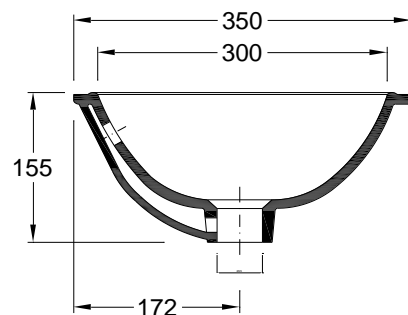

Características | Especificaciones

Material Porcelana vitrificada

Material

Aplicação

Fijación

Encastrar

Bajo Encimera

Posicionamento do Pio

Posición del Cuba

Central | Al centro

Facas Vidradas

Superfícies Vidriadas

Visíveis Y

Mostradas 7

Todas

Totalidad N.A.

Garantia

Garantía

Outras características técnicas

Otras especificaciones técnicas

187ZYXX2

[Cores | Colores](#)

Desenho Técnico | Diseño Técnico

Dimensões | Dimensiones (mm)

Z	7
W	550
KG	9
L	350
H	155

Componentes | Componentes

Incluído Incluido	Z-7	55081031	Tampa p/ Overflow Cromado Tapa p/ Overflow Cromo
		55150110	Kit Fixação p/ Lav. Encastrar Kit Fijación p/ Lav. Bajo Encimera
Necessário Requiere	Coluna (se aplicável - consultar) Columna (si corresponde - consultar)		
	Torneira Grifo		
	Válvula de descarga Válvula de descarga		
	Sifão Sifón		