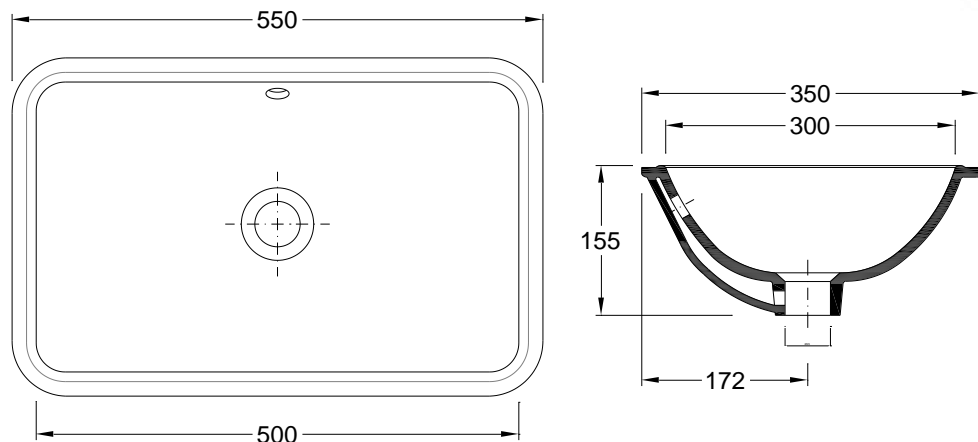

Specifications | Spécifications

Material Matériel	Vitreous China
Appliance Application	Recessed Encastrer
Sink Position Positionnement de l'évier	Centered Centré
Glazed Surfaces Surfaces vitrées	Visible Visibles
	Entirely Toutes

Dimensions | Dimensions (mm)

Z	7
W	550
KG	9
L	350
H	155

Components | Composants

Included Inclus	Z-7	55081031	Overflow Cover Chrome Bouchon Chromé pour Troplein
		55150110	Fixing Kit f/ Recessed Washbasins Kit d'installation p/ Lavabo à Encastrer
Required Nécessaire	Pedestal (if applicable - check) Colonne (le cas échéant - consulter)		
	Tap Robinet		
	Discharge valve Bonde d'évacuation		
	Siphon Siphon		