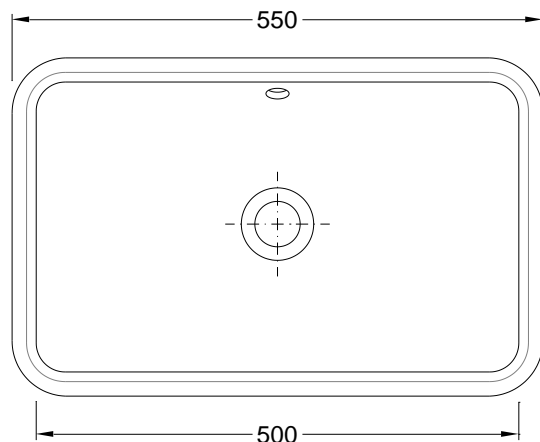

Posición del Cuba

Central | Al centro

Facas Vidradas

Superfícies Vidriadas

Visíveis Y

Mostradas 7

Todas

Totalidad N.A.

Garantia

Garantía

Outras características técnicas

Otras especificaciones técnicas

187ZYXX2

[Cores | Colores](#)

Desenho Técnico | Diseño Técnico

Dimensões | Dimensiones (mm)

Z	7
W	550
KG	9
L	350
H	155

Componentes | Componentes

Incluído Incluido	Z-7	55081031	Tampa p/ Overflow Cromado Tapa p/ Overflow Cromo
		55150110	Kit Fixação p/ Lav. Encastrar Kit Fijación p/ Lav. Bajo Encimera
Necessário Requiere	Coluna (se aplicável - consultar) Columna (si corresponde - consultar)		
	Torneira Grifo		
	Válvula de descarga Válvula de descarga		
	Sifão Sifón		