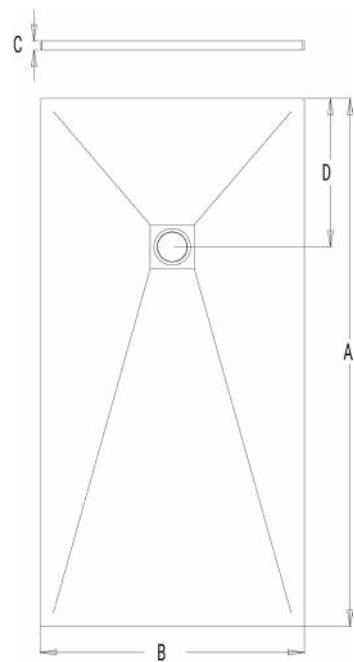

ARDÓSIA

CARACTERÍSTICAS

FEATURES

A	B						D
	700	800	900	1000	1200		
700	350						
800	350	400					
900	350	350	350				
1000	350	350	350	350			
1100	450	450	450	450	450		
1200	450	450	450	450	450	450	
1300	450	450	450	450	450	450	
1400	450	450	450	450	450	450	
1500	450	450	450	450	450	450	
1600	450	450	450	450	450	450	
1700	450	450	450	450	450	450	
1800	450	450	450	450	450	450	
1900	450	450	450	450	450	450	
2000	450	450	450	450	450	450	
2100	450	450	450	450	450	450	
2150	450	450	450	450	450	450	

C Espessura da base: 25 - 28 mm
Shower tray thickness

✂ Possibilidade de medidas personalizadas ao nível da largura e comprimento.
Customized width and length dimensions are possible.

Tolerância das medidas apresentadas: 2%
Presented dimensions tolerance: 2%

TEXTURA

TEXTURE

Textura Ardósia
Slate Texture

GRELHA

DRAIN GRID

Cores possíveis: Inox, branco e preto.
Medida: 132 mm x 132 mm.
Available colors: Stainless steel, white and black.
Dimension: 132 mm x 132 mm.