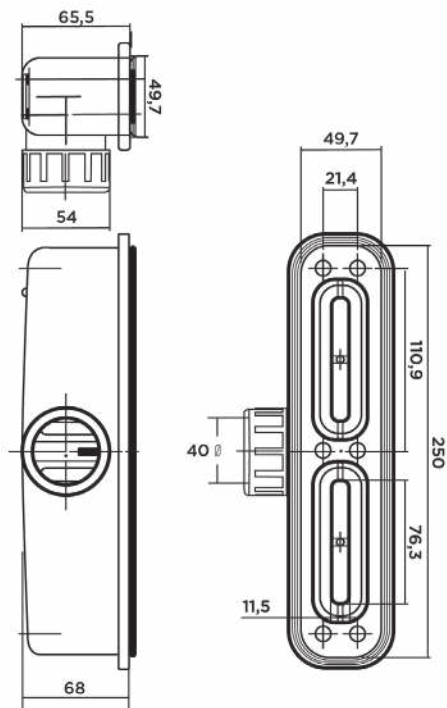

(B)

OS ESSENCIAIS PARA UM DUCHE PERFEITO

THE ESSENTIALS FOR A PERFECT SHOWER

Preto / Black

Antracite / Anthracite

Branco / White

Cinza / Grey

Areia / Sand

RAL K7

MAIS DE 150 CORES DISPONÍVEIS
MORE THAN 150 AVAILABLE COLORS

Extraplano - fácil acesso

Extra flat - easy access

Antiderrapante certificado

Certified anti-slip

Válvula A: caudal de 42 L/min
Válvula B: caudal de 42 L/min

Valve A: flow rate of 42 L/min
Valve B: flow rate of 42 L/min

Antibacteriano

Anti-bacterial

Várias opções de RAL

Several RAL choices

Pasta pigmentada

Pigmented paste

Garantia de 2 anos

2-year warranty

Fabricado em Portugal

Made in Portugal