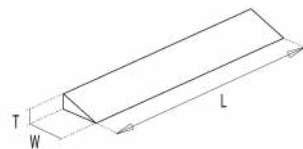

RAMPA PARA MOBILIDADE REDUZIDA

SLOPE FOR REDUCED MOBILITY

	Dimensões (mm) Dimensions (mm)
Comprimento / Length	1000
Largura / Width	60
Espessura / Thickness	29