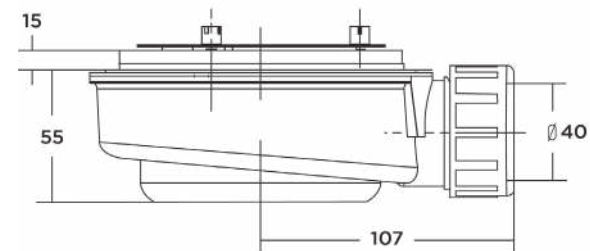

Imagem meramente ilustrativa. / The image is merely illustrative.

Detalhes

Details

- A** - Válvula com sifão integrado (Ø 90 mm)
- B** - Válvula rectangular (exclusiva para a Base de duche Line)

A - Valve with integrated siphon (Ø 90 mm)
B - Rectangular valve (exclusive for Line shower tray)