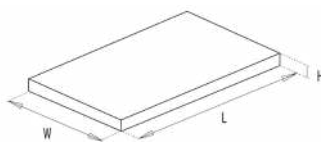

EXTENSÃO PARA CHÃO POR MEDIDA

CUSTOM-MADE FLOOR EXTENSION

Cores Standard Standard colors	Cores RAL K7 RAL K7 colors
✓	✓