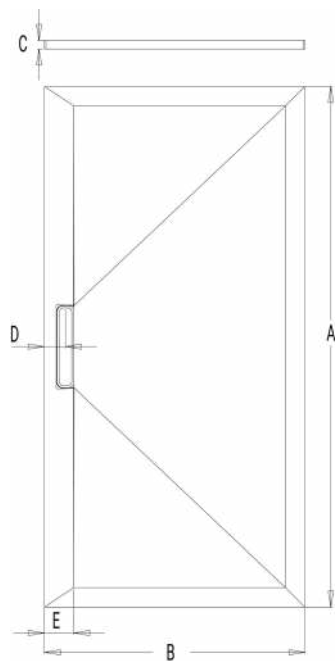

LINE

CARACTERÍSTICAS

FEATURES

A	B						D
	700	800	900	1000	1200	1400	
700	65						
800	65	65					
900	65	65	65				
1000	65	65	65	65			
1100	65	65	65	65			
1200	65	65	65	65	65		
1300	65	65	65	65	65	65	
1400	65	65	65	65	65	65	65
1500	65	65	65	65	65	65	65
1600	65	65	65	65	65	65	65
1700	65	65	65	65	65	65	65
1800	65	65	65	65	65	65	65
1900	65	65	65	65	65	65	65
2000	65	65	65	65	65	65	65
2200	65	65	65	65	65	65	65
2500	65	65	65	65	65	65	65
2800	65	65	65	65	65	65	65

C Espessura da base: 25 - 29 mm
Shower tray thickness

E Rebordo: 90 mm
Border

X Possibilidade de medidas personalizadas ao nível da largura e comprimento.
Customized width and length dimensions are possible.

Tolerância das medidas apresentadas: 2%
Presented dimensions tolerance: 2%

TEXTURA

TEXTURE

Textura Lisa
Smooth Texture

TAMPA

DRAIN COVER

Cor possível: Cor da base.
Medida: 260 mm x 54 mm.
Available color: Base color.
Dimension: 260 mm x 54 mm.