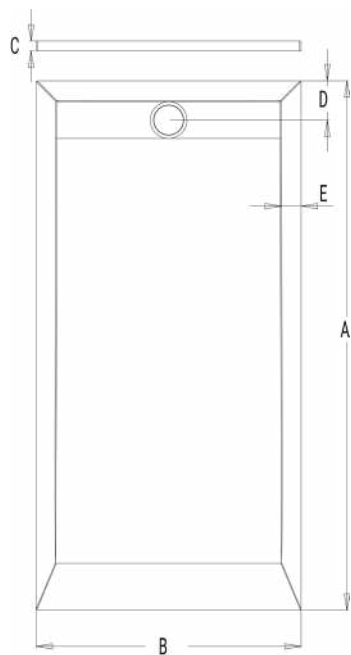

EASY

CARACTERÍSTICAS

FEATURES

A	B			D
	700	800	900	
800		120		
900			120	
1000	120	120	120	
1100	120	120	120	
1200	120	120	120	
1300	120	120	120	
1400	120	120	120	
1500	120	120	120	
1600	120	120	120	
1700	120	120	120	
1800	120	120	120	
1900	120	120	120	
2000	120	120	120	
2100	120	120	120	

C Espessura da base: 30 - 32 mm
Shower tray thickness

E Rebordo: 60 mm
Border

X Possibilidade de medidas personalizadas ao nível do comprimento.
Custom length dimensions are possible.

Tolerância das medidas apresentadas: 2%
Presented dimensions tolerance: 2%

TEXTURA

TEXTURE

Textura Ardósia
Slate Texture

GRELHA

DRAIN GRID

Cor possível: Inox
Medidas: 570 x 109 / 670 x 109 / 770 x 109 mm.
Available color: Stainless steel
Dimension: 570 x 109 / 670 x 109 / 770 x 109 mm.