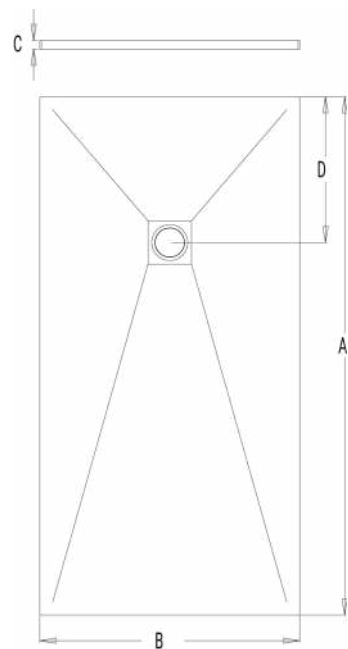

STONE

CARACTERÍSTICAS

FEATURES

A	B			D
	700	800	900	
800		400		
900	300		450	
1000	300	300	300	
1200	350	350	350	
1400	400	400	400	
1500	400	400	400	
1600	450	450	450	
1700	450	450	450	
1800	500	500	500	
2000	500	500	500	
2200	600	600	600	

C Espessura da base: 24 - 26 mm
Shower tray thickness

X Possibilidade de medidas personalizadas ao nível da largura e comprimento.
Customized width and length dimensions are possible.

Tolerância das medidas apresentadas: 2%
Presented dimensions tolerance: 2%

TEXTURA

TEXTURE

Textura Pedra
Stone Texture

GRELHA

DRAIN GRID

Cores possíveis: Inox, branco e preto.
Medida: 132 mm x 132 mm.
Available color: Stainless steel, white and black
Dimension: 132 mm x 132 mm.