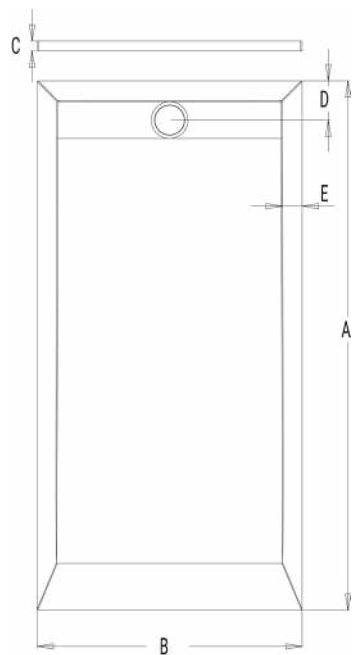

HIDDEN

CARACTERÍSTICAS

FEATURES

A	B					D
	700	750	800	900	1000	
800			120			
900				120		
1000	120	120	120	120	120	120
1100	120	120	120	120	120	120
1200	120	120	120	120	120	120
1300	120	120	120	120	120	120
1400	120	120	120	120	120	120
1500	120	120	120	120	120	120
1600	120	120	120	120	120	120
1700	120	120	120	120	120	120
1800	120	120	120	120	120	120
2000	120	120	120	120	120	120
2100	120	120	120	120	120	120
2200	120	120	120	120	120	120
2300	120	120	120	120	120	120
2600			120	120	120	

C Espessura da base: 28 - 30 mm Shower tray thickness
E Rebordo: 60 mm Border

✘ Possibilidade de medidas personalizadas ao nível do comprimento. Custom length dimensions are possible.

Tolerância das medidas apresentadas: 2% Presented dimensions tolerance: 2%

TEXTURA

TEXTURE

Textura Lisa Smooth texture

TAMPA

DRAIN COVER

Cores possíveis: cor da base escolhida. Available colors: chosen base color.
Medidas: 580 x 124 / 680 x 124 / 780 x 124 / 880 x 124 mm. Dimension: 580 x 124 / 680 x 124 / 780 x 124 / 880 x 124 mm.