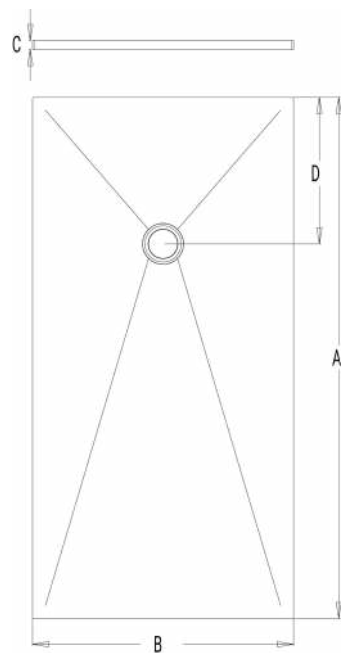

PURA

CARACTERÍSTICAS

FEATURES

	B				
	700	800	900	1000	
A	700	250			
	800	250	250		
	900	250	250	250	
	1000	250	250	250	250
	1100	250	250	250	250
	1200	250	250	250	250
	1300	450	450	450	450
	1400	450	450	450	450
	1500	450	450	450	450
	1600	450	450	450	450
	1700	450	450	450	450
1800	450	450	450	450	
2000	450	450	450	450	
2100	450	450	450	450	
2200	450	450	450	450	
2400	650	650	650	650	
2600	650	650	650	650	

C Espessura da base: 27 - 30 mm
Shower tray thickness

X Possibilidade de medidas personalizadas ao nível da largura e comprimento.
Customized width and length dimensions are possible.

Tolerância das medidas apresentadas: 2%
Presented dimensions tolerance: 2%

TEXTURA

TEXTURE

Textura Lisa
Smooth texture

GRELHA

DRAIN GRID

Cores possíveis: Inox, branco e preto.
Diâmetro: 124 mm.
Available colors: Stainless steel, white and black.
Diameter: 124 mm.