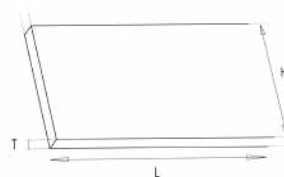

	Dimensões (mm) Dimensions (mm)
Espessura / Thickness	10
Altura / Height	até / until 80
Comprimento / Length	variável / variable

RASGO PARA COLOCAÇÃO DE VIDRO

CUT FOR GLASS PLACEMENT

	Dimensões (mm) Dimensions (mm)
Espessura / Thickness	6 / 8 / 10 / 12