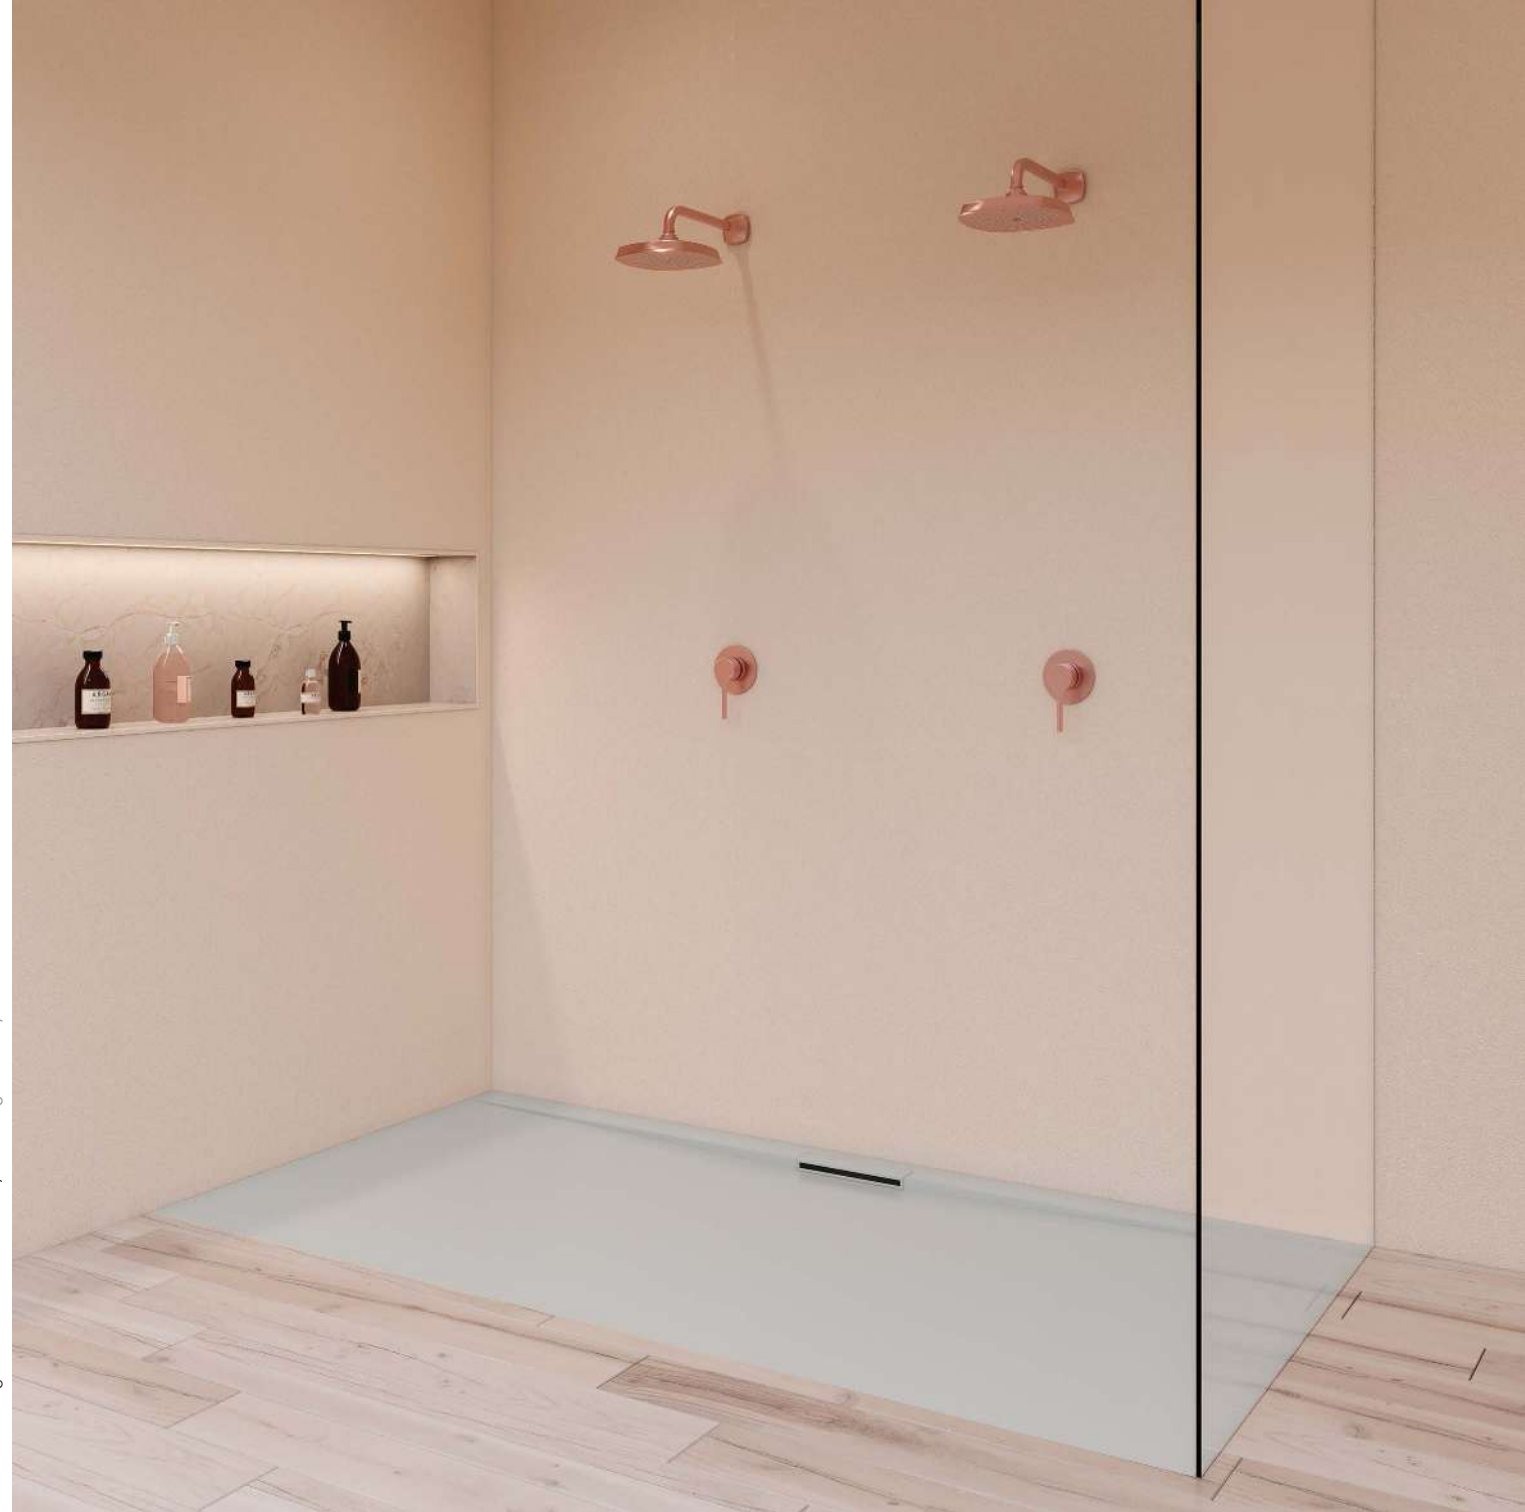

Imagem meramente ilustrativa. / The image is merely illustrative.