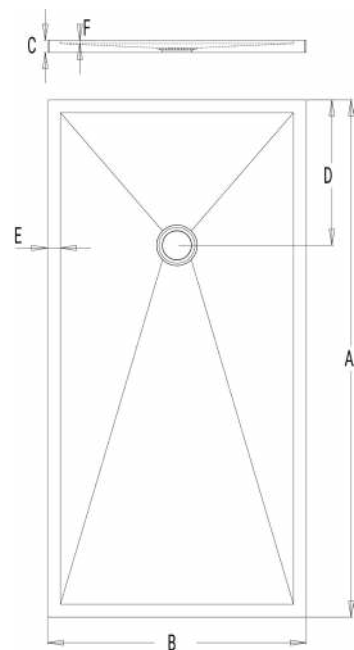

FORM

CARACTERÍSTICAS

FEATURES

A	B				D
	700	800	900	1000	
800	250	250			
900	250	250	250		
1000	250	250	250	250	
1100	250	250	250	250	
1200	250	250	250	250	
1300	450	450	450	450	
1400	450	450	450	450	
1500	450	450	450	450	
1600	450	450	450	450	
1700	450	450	450	450	
1800	450	450	450	450	
1900	450	450	450	450	
2000	450	450	450	450	
2200	450	450	450	450	
2400	650	650	650	650	
2600	650	650	650	650	

C Espessura da base: 42 mm
Shower tray thickness

E Rebordo: 46 mm
Border

F Altura do rebordo a toda a volta: 12 mm
Border height all around

✂ Possibilidade de medidas personalizadas ao nível da largura e comprimento.
Customized width and length dimensions are possible.

Tolerância das medidas apresentadas: 2%
Presented dimensions tolerance: 2%

TEXTURA

TEXTURE

Textura Lisa
Smooth texture

GRELHA

DRAIN GRID

Cores possíveis: Inox, branco e preto.
Diâmetro: 132 mm.
Available colors: Stainless steel, white and black.
Diameter: 132 mm.