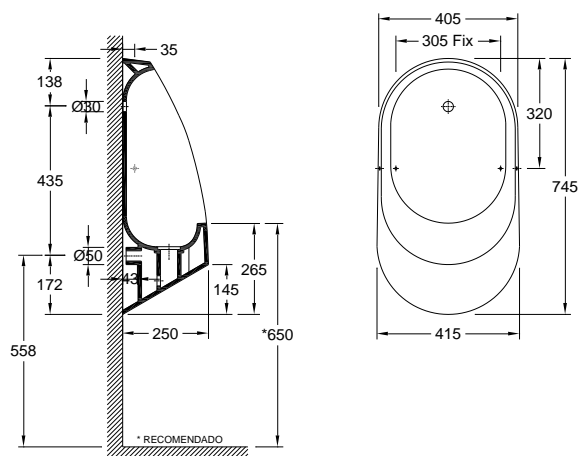

Desenho Técnico | Diseño Técnico

Recomendações | Recomendaciones!

Material Material	Tipo de Peça Tipo de pieza	Detergentes Detergentes		Material de Limpeza Material de Limpieza		Outras Recomendações Otras recomendaciones	
						Atenção / Atención	
Cerâmicos Cerámicos		Abrasivos Abrasivos	Ácidos e Bases Itracos Sabão Neutro Ácidos y bases débiles Jabón Neutro				Evitar deixar calabjetos Evitar dejar calabjetos
Metálicos Metálicos		Ácidos e Bases Acetona Alcool Amônia Abrasivos	Sabão Neutro Jabón Neutro	Abrasivos Abrasivos	Pano Suave Paño suave		
Plásticos/ Resinas Plástica/ Resinas		Ácidos e Bases Acetona Alcool Amônia Abrasivos				Não se colocar na superfície do tanque No se poner sobre la superficie superior	Não forçar a descida soft-close No fuerza el descenso de la tapa suavizada

1. PT - Outras recomendações mais específicas podem acompanhar os produtos comercializadas. Recomendamos que siga as recomendações e instruções indicadas.
   EN - Other particular recommendations can be attached complementarily with the traded products. We strongly advise you to follow the recommendations and instructions indicated.