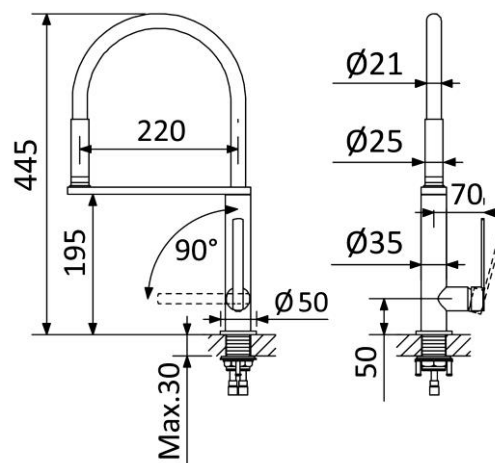

MONOCOMANDO DE LAVA LOIÇA, BICA GIRATÓRIA EM GEL, CHUVEIRO EXTENSÍVEL - MENTHA**SINK MIXER, GEL SWIVRL SPOUT AND EXTENDABLE HANDSHOWER – MENTHA**

122 700 0xx

IMAGEM | IMAGE**DESENHO DIMENSIONAL | DIMENSIONAL DRAWING****ESPECIFICAÇÕES | SPECIFICATIONS****PT****Cartucho de discos cerâmicos BRUMA****SmoothBreeze®****Ligações flexíveis****Exterior: mangueira sílica****Alavanca de puxar para baixo****Acessórios incluídos: mangueira flexível e chave para perlador****EN****Ceramic cartridge BRUMA SmoothBreeze®****Flexible connection hoses****Outer: silica hose****Lever: pull down****Accessories included: flexible hose and aerator key****DIAGRAMA DE CAUDAL | FLOW DIAGRAM**