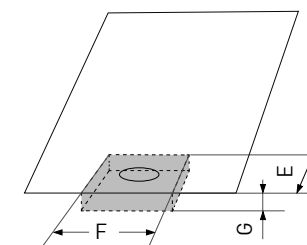

Fácil Instalação

Preços económicos

Entrega Express

Preto

Branco

Areia

STONESHALE

Bases em outras cores (carta Ral) acrescenta 50€/un. Nas medidas intermédias o preço é sobre a medida maior (ex: 164 x 78 = à medida 170 x 80). Corte para medidas intermédias : 40€/un. Válvula, grelha e manual de aplicação/installação incluídos.

A 70 80 90 100

B 70 80 90 100 110 120 130 140 150 160 170 180 190 200 210

C 25 a 28mm **D** 25 a 28mm **E** 180mm **F** 180mm

G 60/90mm 60mm - base pousada no chão | 90mm - base encastrada

	Largura (cm)			
	70	80	90	100
70	175 €	-	-	-
80	200 €	225 €	-	-
90	220 €	250 €	280 €	-
100	240 €	275 €	305 €	330 €
110	265 €	300 €	330 €	365 €
120	285 €	320 €	360 €	395 €
130	305 €	345 €	390 €	430 €
140	325 €	370 €	415 €	440 €
150	355 €	395 €	445 €	490 €
160	370 €	425 €	470 €	525 €
170	395 €	450 €	500 €	555 €
180	415 €	470 €	530 €	585 €
190	435 €	500 €	560 €	620 €
200	460 €	525 €	590 €	650 €
210	485 €	550 €	620 €	685 €