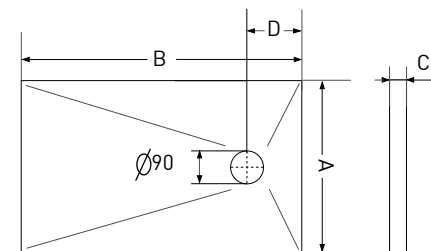

Fácil Instalação

Preços económicos

Entrega Express

Preto

Branco

Areia

STONESHALE

Bases em outras cores (carta Ral) acrescenta 50€/un. Nas medidas intermédias o preço é sobre a medida maior (ex: 164 x 78 = à medida 170 x 80). Corte para medidas intermédias : 40€/un. Válvula, grelha e manual de aplicação/installação incluídos.

A 70 80 90 100

B 70 80 90 100 110 120 130 140 150 160 170 180 190 200 210

C 25 a 28mm **D** 25 a 28mm **E** 180mm **F** 180mm

G 60/90mm 60mm - base pousada no chão | 90mm - base encastrada

	Largura (cm)			
	70	80	90	100
70	175 €	-	-	-
80	200 €	225 €	-	-
90	220 €	250 €	280 €	-
100	240 €	275 €	305 €	330 €
110	265 €	300 €	330 €	365 €
120	285 €	320 €	360 €	395 €
130	305 €	345 €	390 €	430 €
140	325 €	370 €	415 €	440 €
150	355 €	395 €	445 €	490 €
160	370 €	425 €	470 €	525 €
170	395 €	450 €	500 €	555 €
180	415 €	470 €	530 €	585 €
190	435 €	500 €	560 €	620 €
200	460 €	525 €	590 €	650 €
210	485 €	550 €	620 €	685 €