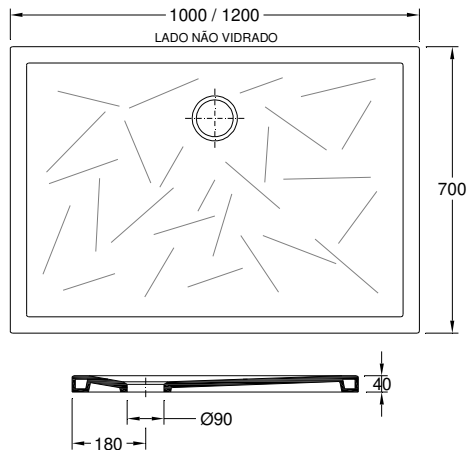

Aris (100 x 70 cm) – 78633XX2

Specifications | Spécifications

Material

Matériel

Fixing

Fixation

Warranty

Garantie

Other technical features

Autres caractéristiques techniques

Gresanit®

To the Floor | Au Sol

78633XX2
[Colours](#) | [Couleurs](#)

Technical Drawing | Dessin technique

Dimensions | Dimensions (mm)

	L	W	H
27	1000	700	45

Components | Composants

Included Inclus	55019010	Chrome Lid with Siphon for shower trays (Ø 90 mm/ height 60mm) Vanne avec bouchon chromée pour receveur de douche (Ø 90 mm/ hauteur 60mm)
Required Nécessaire		

Other technical features

Autres caractéristiques techniques

Gresanit®

To the Floor | Au Sol

Dimensions | Dimensions (mm)

	L	W	H
33	1200	700	45

Components | Composants

Included Inclus	55019010	Chrome Lid with Siphon for shower trays (Ø 90 mm/ height 60mm) Vanne avec bouchon chromée pour receveur de douche (Ø 90 mm/ hauteur 60mm)
Required Nécessaire		