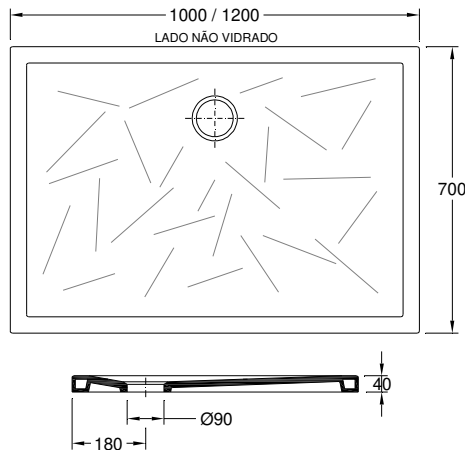

Technical Drawing | Dessin technique

Recommendations | Recommandations!

Material Matériaux	Type of product Type de pièce	Detergents Détergents		Cleaning kit Matériel de Nettoyage		Other Recommendations Autres Recommandations
Ceramics Céramique		Abrasives Abrasifs	Acid and basic weak Neutral Soap Acides et bases faibles Savon Neutre			 Not dropping objects Évitez de faire tomber des objets
Metallics Métallique		Acid and Basic Acetone Alcohol Ammonia Abrasives	Neutral Soap Savon Neutre	Abrasives Abrasifs	Cleaning Cloth Chiffon doux	 Weight on cover Ne vous tenez pas sur la surface supérieure Effort on soft-close Ne forcez pas la descente en douceur
Plastics / Resins Plastiques / Résines		Acides et Bases Acétone Alcool Ammoniac Abrasifs				

1. PT - Outras recomendações mais específicas podem acompanhar os produtos comercializadas. Recomendamos que siga as recomendações e instruções indicadas.
   EN - Other particular recommendations can be attached complementarily with the traded products. We strongly advise you to follow the recommendations and instructions indicated.