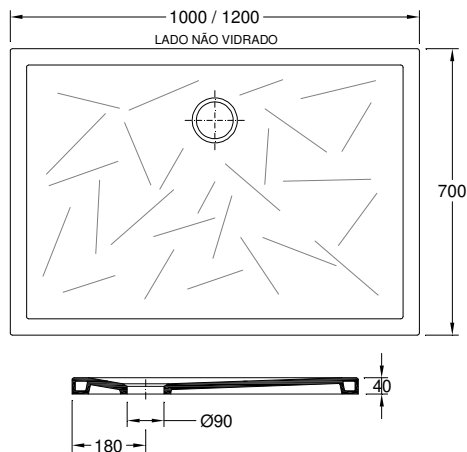

Garantía

Outras características técnicas

Otras especificaciones técnicas

78634XX2

[Cores | Colores](#)

Desenho Técnico | Diseño Técnico

Dimensões | Dimensiones (mm)

KG	L	W	H
33	1200	700	45

Componentes | Componentes

Incluído Incluido	55019010	Válvula b. chuv. Slim c/ membrana 34 l/min (Ø 90 mm/ altura 60mm) Válvula sífónica cromada para plato de ducha (Ø 90 mm/ altura 60mm)
Necessário Requerido		

Other technical features

Autres caractéristiques techniques

Gresanit®

To the Floor | Au Sol

Dimensions | Dimensions (mm)

	L	W	H
33	1200	700	45

Components | Composants

Included Inclus	55019010	Chrome Lid with Siphon for shower trays (Ø 90 mm/ height 60mm) Vanne avec bouchon chromée pour receveur de douche (Ø 90 mm/ hauteur 60mm)
Required Nécessaire		