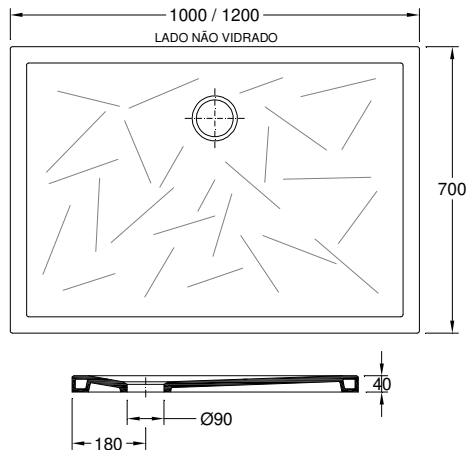

Garantía

Outras características técnicas

Otras especificaciones técnicas

78633XX2

[Cores | Colores](#)

Desenho Técnico | Diseño Técnico

Dimensões | Dimensiones (mm)

	L	W	H
27	1000	700	45

Componentes | Componentes

Incluído Incluido	55019010	Válvula b. chuv. Slim c/ membrana 34 l/min (Ø 90 mm/ altura 60mm) Válvula sífónica cromada para plato de ducha (Ø 90 mm/ altura 60mm)
Necessário Requerido		

Other technical features

Autres caractéristiques techniques

Gresanit®

To the Floor | Au Sol

Dimensions | Dimensions (mm)

	L	W	H
33	1200	700	45

Components | Composants

Included Inclus	55019010	Chrome Lid with Siphon for shower trays (Ø 90 mm/ height 60mm) Vanne avec bouchon chromée pour receveur de douche (Ø 90 mm/ hauteur 60mm)
Required Nécessaire		