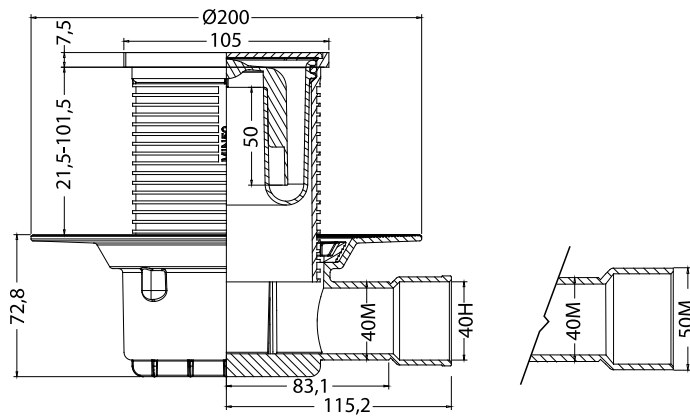

S-629 - Sumidouro sífónico para base chuveiro de obra. Grelha 100 mm. Sifão 50 mm.

Referência	Medidas	Carac.	u./caixa
012109	Ø40M/Ø40H	Grelha E -Satinado	1
012132	Ø40M/Ø40H	Grelha E Acetinado	1

Camaleon®

100 mm

50 mm

Rejilla 100-E SQUARE

Satinado-PVC

100x100mm

Linnum triangular

Rejilla 100-E SQUARE

Camaleon 100. Sumidouro sífónico extensível para base chuveiro de obra. Sem aro. Saída horizontal . Grelha Aço Inoxidável de 98 x 98 mm. Com tela impermeabilizante de lamina geotextil 2 x 1,5 m, premontada

## Dimensões