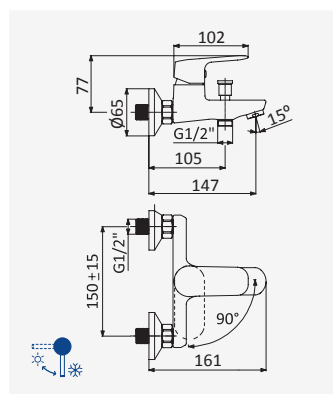

Monocomando de banheira

Single-lever bath/shower mixer

Monomando para baño y ducha

Cromado / Chrome	195 030 1CR	83,40 €