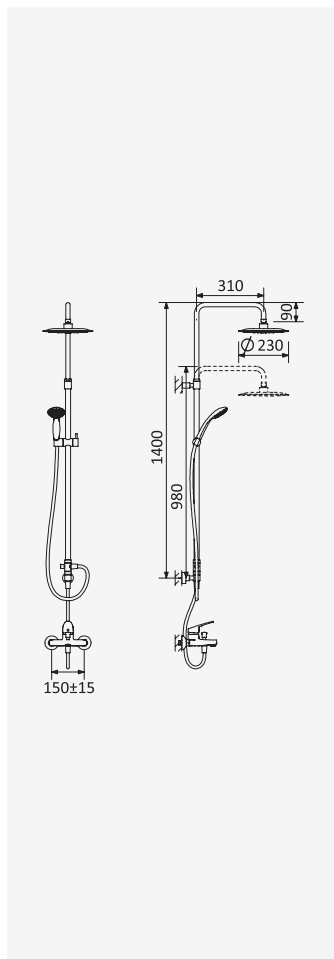

BRUMA AirEcoDrop

Sistema de banheira com braço ajustável, chuveiro de Ø230mm em ABS e rampa de duche

Bath-shower system for wall mounting with adjustable head ABS shower Ø230mm and shower rail

Sistema de baño-ducha con brazo para ducha de Ø230mm en ABS, ajustable en altura y barra de ducha

Cromado / Chrome 116 261 1CR 343,30 €