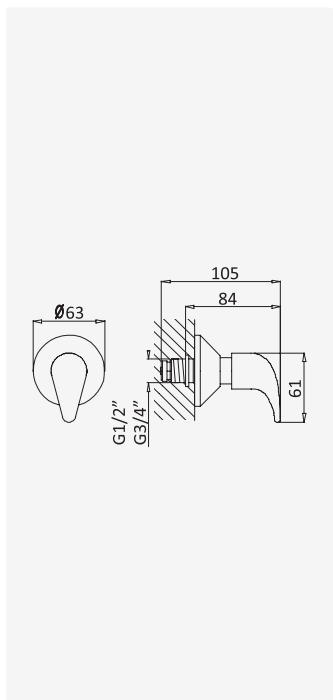

Conjunto de ducha con codo de salida, barra de ducha Eko, flexo 175cm y ducha de mano Oasis

Cromado / Chrome 145 572 2CR 75,10 €

Sifão de 1 1/4"
Bottle trap, 1 1/4"
Sifón de lavabo 1 1/4"

| | | |
|------------------|-------------|---------|
| Cromado / Chrome | 137 000 9CR | 29,70 € |
|------------------|-------------|---------|

Torneira de esquadria 3/8" - MT
3/8" angle tap with connection - MT
Llave de corte 3/8" - MT

| | | |
|------------------|-------------|---------|
| Cromado / Chrome | 115 280 1CR | 17,40 € |
|------------------|-------------|---------|