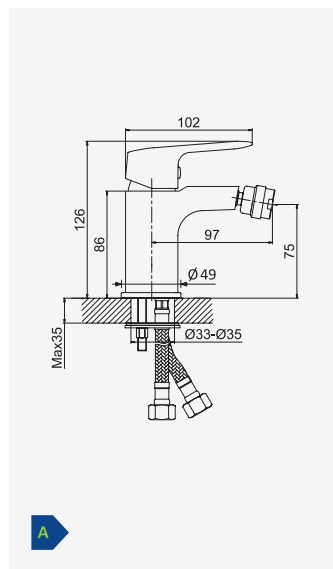

Opção: Com válvula clic-clac 1 1/4" - Liz
Option: With push-open waste set 1 1/4" - Liz
Opción: Con desagüe clic-clac 1 1/4" - Liz

| | | |
|------------------|-------------|---------|
| Cromado / Chrome | 195 013 1CR | 67,80 € |
|------------------|-------------|---------|