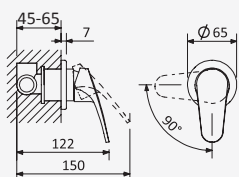

BRUMA AirEcoDrop

Sistema embutido de duche com chuveiro de parede Ø120 mm, em ABS

Concealed shower set with ABS shower head Ø120 mm

Sistema de ducha empotrado con alcachofa de ducha Ø120 mm en ABS

Cromado / Chrome 116 776 1CR 109,60 €

INT 140 1NO 53,90 €

Sistema embutido de duche com chuveiro de parede Ø230 mm, em ABS

Concealed shower set with ABS shower head Ø230 mm

Sistema de ducha empotrado con alcachofa de ducha Ø230 mm en ABS

Cromado / Chrome 116 770 1CR 136,20 €

INT 140 1NO 53,90 €

Opção: Chuveiro fixo de tecto Ø230 mm em ABS e braço 100 mm

Option: ABS shower head Ø230 mm with ceiling shower arm 100 mm

Opción: Alcachofa de ducha Ø230 mm en ABS con brazo de techo 100 mm

Cromado / Chrome 116 570 1CR 136,20 €

INT 140 1NO 53,90 €