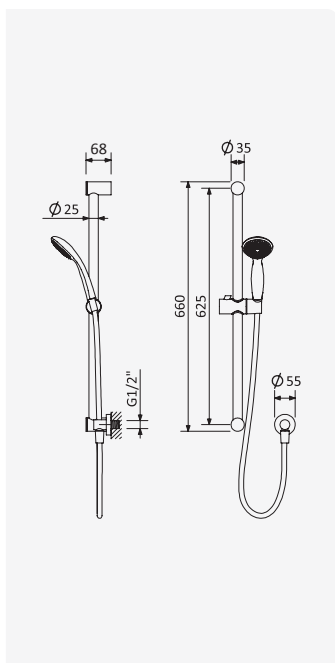

Conjunto de duche com curva de saída, rampa Eko bicha em metal 175cm e chuveiro de mão Oasis

Shower set with outlet elbow, Eko shower rail, metal hose 175cm and Oasis handshower

Conjunto de ducha con codo de salida, barra de ducha Eko, flexo en metal 175cm y ducha de mano Oasis

Cromado / Chrome 145 572 2CR 75,10 €