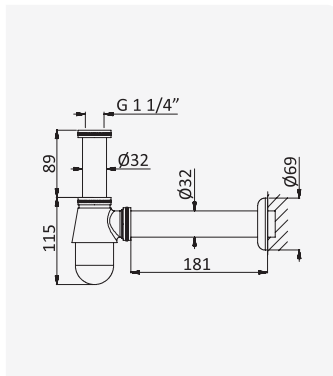

Cromado / Chrome 116 570 2CR 235,50 €

 INT 210 1NO 60,50 €

Conjunto de duche com curva de saída, bicha em metal 175cm e chuveiro de mão Oasis

Shower set with outlet elbow, metal hose 175cm and Oasis handshower

Conjunto de ducha con codo de salida, flexo en metal 175cm y ducha de mano Oasis

Cromado / Chrome 145 572 1CR 54,80 €

Conjunto de duche com curva de saída, rampa Eko bicha 175cm e chuveiro de mão Oasis

Shower set with outlet elbow, Eko shower rail, hose 175cm and Oasis handshower

Conjunto de ducha con codo de salida, barra de ducha Eko, flexo 175cm y ducha de mano Oasis

Cromado / Chrome 145 572 2CR 75,10 €

Sifão de 1 1/4"
Bottle trap, 1 1/4"
Sifón de lavabo 1 1/4"

| | | |
|------------------|-------------|---------|
| Cromado / Chrome | 137 000 9CR | 29,70 € |
|------------------|-------------|---------|

Torneira de esquadria 3/8" - MT
3/8" angle tap with connection - MT
Llave de corte 3/8" - MT

| | | |
|------------------|-------------|---------|
| Cromado / Chrome | 115 280 1CR | 17,40 € |
|------------------|-------------|---------|