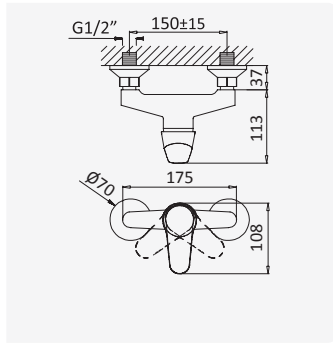

Monocomando de duche

Single-lever shower mixer

Monomando de ducha

Cromado / Chrome	116 040 1CR	62,80 €

Sistema de duche com braço ajustável, chuveiro de Ø230mm em ABS

Shower system for wall mounting with adjustable ABS head shower Ø230mm

Sistema de ducha con brazo para ducha de Ø230mm en ABS, ajustable en altura

Cromado / Chrome	116 251 1CR	203,50 €

Sistema de duche com braço ajustável, chuveiro de Ø230mm em ABS e rampa de duche

Shower system for wall mounting with adjustable ABS head shower Ø230mm and shower rail

Sistema de ducha con brazo para ducha de Ø230mm en ABS, ajustable en altura y barra de ducha

Cromado / Chrome	116 271 1CR	240,10 €