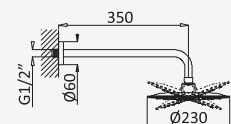

BRUMA AirEcoDrop

Sistema embutido de duche com chuveiro de parede Ø120 mm, em ABS

Concealed shower set with ABS shower head Ø120 mm

Sistema de ducha empotrado con alcachofa de ducha Ø120 mm en ABS

Cromado / Chrome 116 776 1CR 109,60 €

INT 140 1NO 53,90 €

Sistema embutido de duche com chuveiro de parede Ø230 mm, em ABS

Concealed shower set with ABS shower head Ø230 mm

Sistema de ducha empotrado con alcachofa de ducha Ø230 mm en ABS

Cromado / Chrome 116 770 1CR 136,20 €

INT 140 1NO 53,90 €

Opção: Chuveiro fixo de tecto Ø230 mm em ABS e braço 100 mm

Option: ABS shower head Ø230 mm with ceiling shower arm 100 mm

Opción: Alcachofa de ducha Ø230 mm en ABS con brazo de techo 100 mm

Cromado / Chrome 116 570 1CR 136,20 €

INT 140 1NO 53,90 €