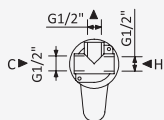

BRUMA AirEcoDrop

Sistema embutido de duche com chuveiro de parede Ø120 mm, em ABS

Concealed shower set with ABS shower head Ø120 mm

Sistema de ducha empotrado con alcachofa de ducha Ø120 mm en ABS

Cromado / Chrome 116 776 1CR 109,60 €

INT 140 1NO 53,90 €

Sistema embutido de duche com chuveiro de parede Ø230 mm, em ABS

Concealed shower set with ABS shower head Ø230 mm

Sistema de ducha empotrado con alcachofa de ducha Ø230 mm en ABS

Cromado / Chrome 116 770 1CR 136,20 €

INT 140 1NO 53,90 €

Opção: Chuveiro fixo de tecto Ø230 mm em ABS e braço 100 mm

Option: ABS shower head Ø230 mm with ceiling shower arm 100 mm

Opción: Alcachofa de ducha Ø230 mm en ABS con brazo de techo 100 mm

Cromado / Chrome 116 570 1CR 136,20 €

INT 140 1NO 53,90 €