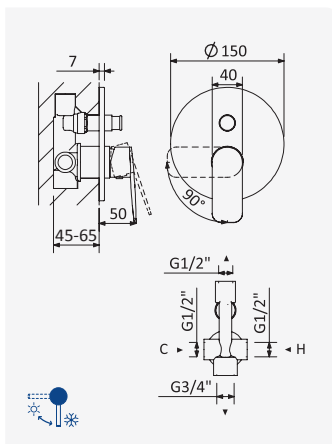

Monocomando embutido com 2 saídas

Concealed single lever mixer with 2 outlets

Monomando empotrado con 2 salidas

Cromado / Chrome	195 130 1CR	105,10 €
	INT 210 1NO	60,50 €