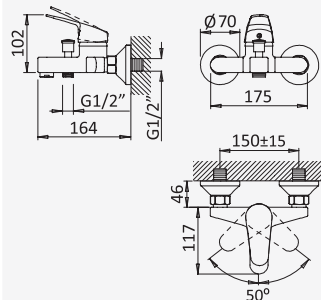

Monocomando de banheira

Single-lever bath/shower mixer

Monomando para baño y ducha

Cromado / Chrome	116 030 1CR	70,50 €