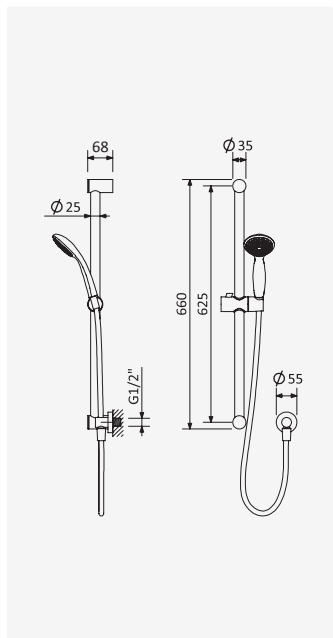

 INT 210 1NO 60,50 €

Opção: Chuveiro fixo de tecto Ø230 mm em ABS e braço 100 mm

Option: ABS shower head Ø230 mm with ceiling shower arm 100 mm

Opción: Alcachofa de ducha Ø230 mm en ABS con brazo de techo 100 mm

Cromado / Chrome 116 570 2CR 235,50 €

 INT 210 1NO 60,50 €

Conjunto de duche com curva de saída, bicha em metal 175cm e chuveiro de mão Oasis

Shower set with outlet elbow, metal hose 175cm and Oasis handshower

Conjunto de ducha con codo de salida, flexo en metal 175cm y ducha de mano Oasis

Cromado / Chrome 145 572 1CR 54,80 €

Conjunto de duche com curva de saída, rampa Eko bicha 175cm e chuveiro de mão Oasis

Shower set with outlet elbow, Eko shower rail, hose 175cm and Oasis handshower

Torneira de esquadria 3/8" - MT
3/8" angle tap with connection - MT
Llave de corte 3/8" - MT

| | | |
|------------------|-------------|---------|
| Cromado / Chrome | 115 280 1CR | 17,40 € |
|------------------|-------------|---------|