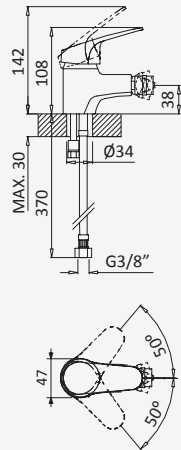

Torneira de esquadria 1/2" - MT

1/2" angle tap with connection - MT

Llave de paso 1/2" - MT

Cromado / Chrome 115 200 1CR 17,40 €

Torneira de passagem 1/2" - MT

Stop Valve 1/2" - MT

Llave de paso 1/2" - MT

Cromado / Chrome 115 300 1CR 21,00 €

Torneira de passagem 3/4" - MT

Stop Valve 3/4" - MT

Llave de paso 3/4" - MT

Cromado / Chrome 115 310 1CR 23,00 €

Mustang

Monocomando de lavatório
Basin mixer
Monomando de lavabo

| | | |
|------------------|-------------|---------|
| Cromado / Chrome | 116 010 1CR | 41,50 € |
|------------------|-------------|---------|

Opção: Com válvula clic-clac 1 1/4" - Liz
Option: With push-open pop-up waste set 1 1/4" - Liz
Opción: Con desagüe clic-clac 1 1/4" - Liz

| | | |
|------------------|-------------|---------|
| Cromado / Chrome | 116 013 1CR | 54,70 € |
|------------------|-------------|---------|