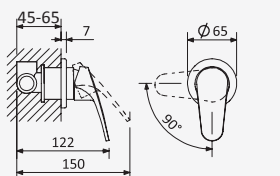

BRUMA AirEcoDrop

Sistema embutido de duche com chuveiro de parede Ø120 mm, em ABS

Concealed shower set with ABS shower head Ø120 mm

Sistema de ducha empotrado con alcachofa de ducha Ø120 mm en ABS

Cromado / Chrome 116 776 1CR 109,60 €

INT 140 1NO 53,90 €

Sistema embutido de duche com chuveiro de parede Ø230 mm, em ABS

Concealed shower set with ABS shower head Ø230 mm

Sistema de ducha empotrado con alcachofa de ducha Ø230 mm en ABS

Cromado / Chrome 116 770 1CR 136,20 €

INT 140 1NO 53,90 €

Opção: Chuveiro fixo de tecto Ø230 mm em ABS e braço 100 mm

Option: ABS shower head Ø230 mm with ceiling shower arm 100 mm

Opción: Alcachofa de ducha Ø230 mm en ABS con brazo de techo 100 mm

Cromado / Chrome 116 570 1CR 136,20 €

INT 140 1NO 53,90 €