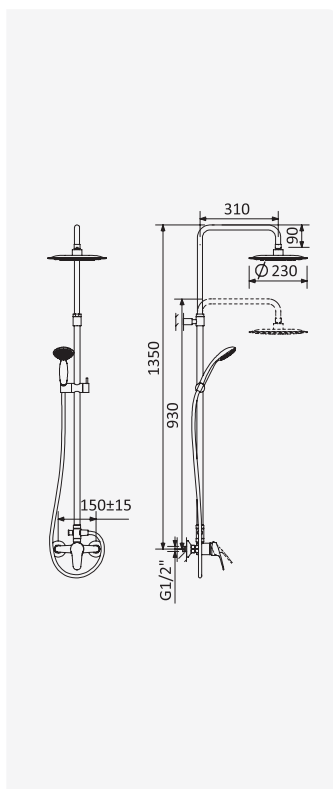

Sistema de duche com braço ajustável, chuveiro de Ø230mm em ABS

Shower system for wall mounting with adjustable ABS head shower Ø230mm

Sistema de ducha con brazo para ducha de Ø230mm en ABS, ajustable en altura

Cromado / Chrome	116 251 1CR	203,50 €

BRUMA AirEcoDrop