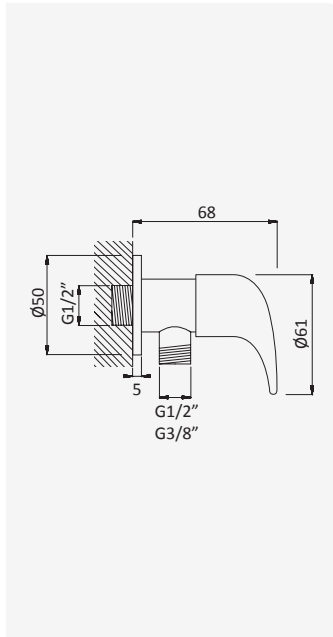

Torneira de esquadria 3/8" - MT

3/8" angle tap with connection - MT

Llave de corte 3/8" - MT

Cromado / Chrome	115 280 1CR	17,40 €