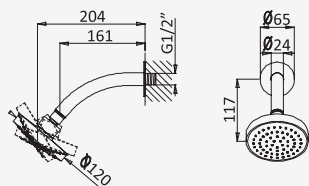

BRUMA AirEcoDrop

Sistema embutido de duche com chuveiro de parede Ø120 mm, em ABS

Concealed shower set with ABS shower head Ø120 mm

Sistema de ducha empotrado con alcachofa de ducha Ø120 mm en ABS

Cromado / Chrome 116 776 1CR 109,60 €

INT 140 1NO 53,90 €

Sistema embutido de duche com chuveiro de parede Ø230 mm, em ABS

Concealed shower set with ABS shower head Ø230 mm

Sistema de ducha empotrado con alcachofa de ducha Ø230 mm en ABS

Cromado / Chrome 116 770 1CR 136,20 €

INT 140 1NO 53,90 €

Opção: Chuveiro fixo de tecto Ø230 mm em ABS e braço 100 mm

Option: ABS shower head Ø230 mm with ceiling shower arm 100 mm

Opción: Alcachofa de ducha Ø230 mm en ABS con brazo de techo 100 mm

Cromado / Chrome 116 570 1CR 136,20 €

INT 140 1NO 53,90 €