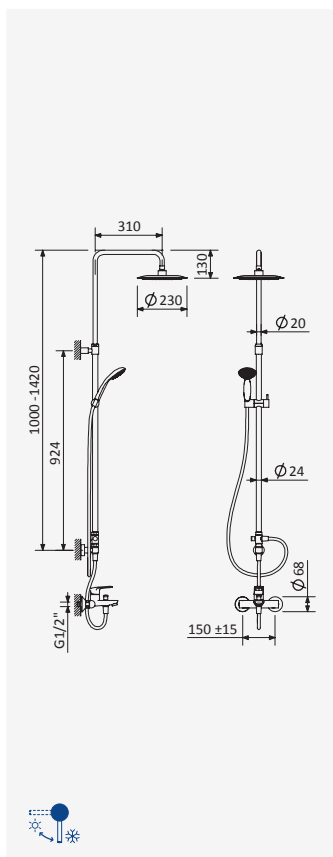

BRUMA AirEcoDrop

Sistema de banheira com braço ajustável, chuveiro de Ø230mm em ABS e rampa de duche

Bath-shower system for wall mounting with adjustable head ABS shower

Ø230mm and shower rail

Sistema de baño-ducha con brazo para ducha de Ø230mm en ABS, ajustable en altura y barra de ducha

Cromado / Chrome	195 261 1CR	361,40 €