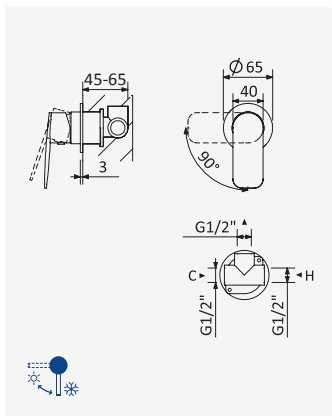

Monocomando embutido com 1 saída

Concealed single lever mixer with 1 outlet

Monomando empotrado con 1 salida

Cromado / Chrome	195 120 1CR	55,80 €
	INT 140 1NO	53,90 €