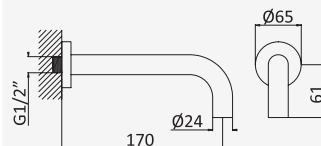

Bica de banheira, montagem à parede - EloR

Bath wall spout - EloR

Caño de bañera mural - EloR

Cromado / Chrome	145 640 3CR	35,20 €