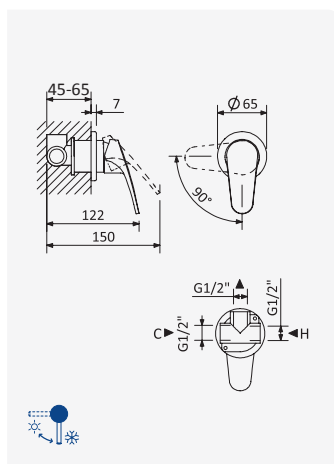

| | | |
|------------------|-------------|----------|
| Cromado / Chrome | 116 271 1CR | 240,10 € |
|------------------|-------------|----------|

BRUMA AirEcoDrop

Sistema de banheira com braço ajustável, chuveiro de Ø230mm em ABS e rampa de duche

Bath-shower system for wall mounting with adjustable head ABS shower Ø230mm and shower rail

Sistema de baño-ducha con brazo para ducha de Ø230mm en ABS, ajustable en altura y barra de ducha

Cromado / Chrome 116 261 1CR 343,30 €