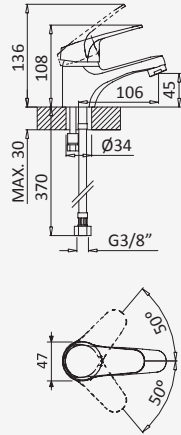

Monocomando de lavatório

Basin mixer

Monomando de lavabo

Cromado / Chrome	116 010 1CR	41,50 €

Opção: Com válvula clic-clac 1 1/4" - Liz

Option: With push-open pop-up waste set 1 1/4" - Liz

Opción: Con desagüe clic-clac 1 1/4" - Liz

Cromado / Chrome	116 013 1CR	54,70 €