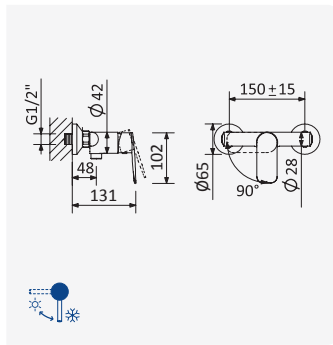

Monocomando de duche

Single-lever shower mixer

Monomando de ducha

Cromado / Chrome	195 040 1CR	70,70 €