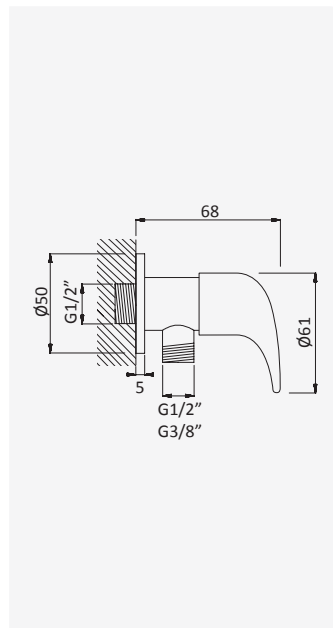

Torneira de esquadria 3/8" - MT

3/8" angle tap with connection - MT

Llave de corte 3/8" - MT

Cromado / Chrome 115 280 1CR 17,40 €