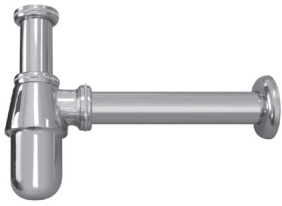

Cromado / Chrome 116 570 2CR 235,50 €

 INT 210 1NO 60,50 €

Conjunto de duche com curva de saída, bicha em metal 175cm e chuveiro de mão Oasis

Shower set with outlet elbow, metal hose 175cm and Oasis handshower

Conjunto de ducha con codo de salida, flexo en metal 175cm y ducha de mano Oasis

Cromado / Chrome 145 572 1CR 54,80 €

Conjunto de duche com curva de saída, rampa Eko bicha 175cm e chuveiro de mão Oasis

Shower set with outlet elbow, Eko shower rail, hose 175cm and Oasis handshower

Conjunto de ducha con codo de salida, barra de ducha Eko, flexo 175cm y ducha de mano Oasis

Cromado / Chrome 145 572 2CR 75,10 €

Sifão de 1 1/4"
Bottle trap, 1 1/4"
Sifón de lavabo 1 1/4"

| | | |
|------------------|-------------|---------|
| Cromado / Chrome | 137 000 9CR | 29,70 € |
|------------------|-------------|---------|