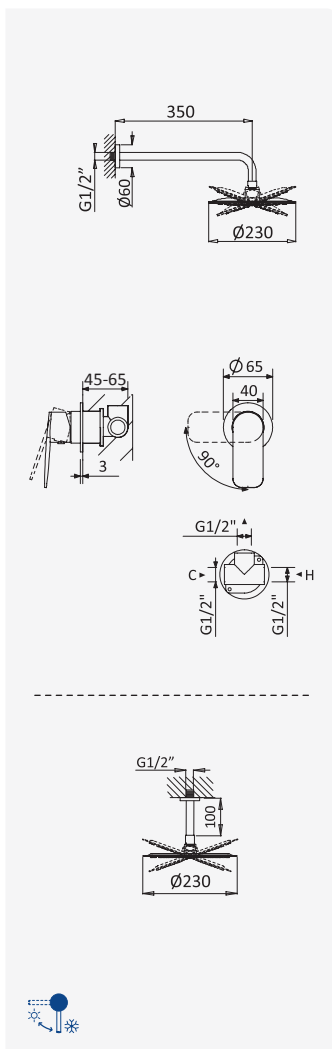

BRUMA AirEcoDrop

Sistema embutido de duche com chuveiro de parede Ø230 mm, em ABS

Concealed shower set with ABS shower head Ø230 mm

Sistema de ducha empotrado con alcachofa de ducha Ø230 mm en ABS

Cromado / Chrome	195 760 1CR	137,20 €
	INT 140 1NO	53,90 €

Opção: Chuveiro fixo de tecto Ø230 mm em ABS e braço 100 mm

Option: ABS shower head Ø230 mm with ceiling shower arm 100 mm

Opción: Alcachofa de ducha Ø230 mm en ABS con brazo de tecto 100 mm

Cromado / Chrome	195 560 1CR	137,20 €
	INT 140 1NO	53,90 €