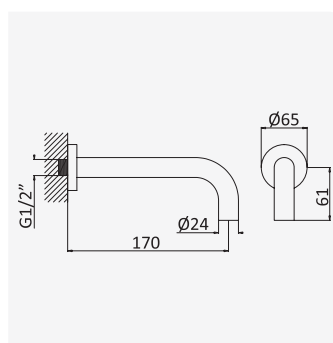

Bica de banheira, montagem à parede - EloR

Bath wall spout - EloR

Caño de bañeira mural - EloR

Cromado / Chrome	145 640 3CR	35,20 €