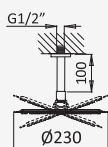

BRUMA AirEcoDrop

Sistema embutido de duche com chuveiro de parede Ø120 mm, em ABS

Concealed shower set with ABS shower head Ø120 mm

Sistema de ducha empotrado con alcachofa de ducha Ø120 mm en ABS

Cromado / Chrome 116 776 1CR 109,60 €

INT 140 1NO 53,90 €

Sistema embutido de duche com chuveiro de parede Ø230 mm, em ABS

Concealed shower set with ABS shower head Ø230 mm

Sistema de ducha empotrado con alcachofa de ducha Ø230 mm en ABS

Cromado / Chrome 116 770 1CR 136,20 €

INT 140 1NO 53,90 €

Opção: Chuveiro fixo de tecto Ø230 mm em ABS e braço 100 mm

Option: ABS shower head Ø230 mm with ceiling shower arm 100 mm

Opción: Alcachofa de ducha Ø230 mm en ABS con brazo de techo 100 mm

Cromado / Chrome 116 570 1CR 136,20 €

INT 140 1NO 53,90 €