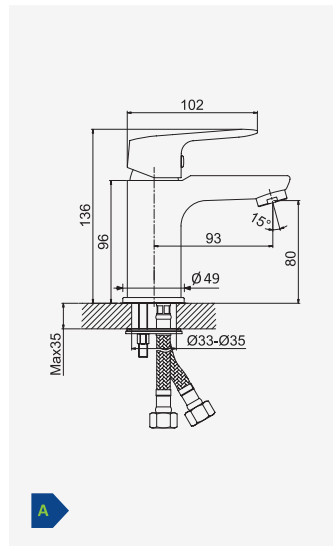

Monocomando de lavatório

Basin mixer

Monomando de lavabo

Cromado / Chrome	195 010 1CR	54,60 €

Opção: Com válvula clic-clac 1 1/4" - Liz

Option: With push-open waste set 1 1/4" - Liz

Opción: Con desagüe clic-clac 1 1/4" - Liz

Cromado / Chrome	195 013 1CR	67,80 €