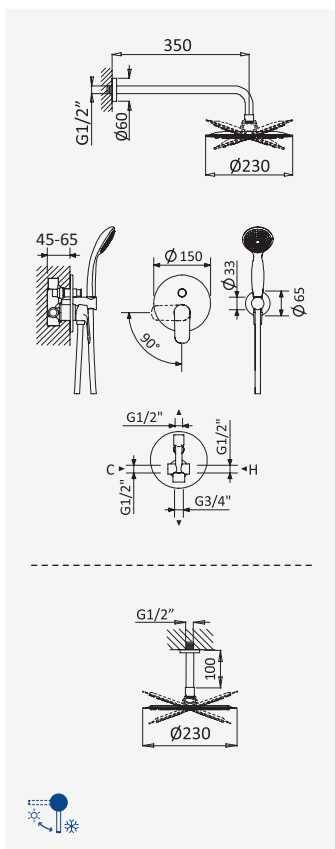

BRUMA AirEcoDrop

Sistema embutido de duche com chuveiro de parede Ø230 mm em ABS e kit de chuveiro mão Oasis

Concealed shower set with ABS shower head Ø230 mm and Oasis hand-shower set

Sistema de ducha empotrado con alcachofa de ducha Ø230 mm en ABS y set de ducha de mano Oasis

Cromado / Chrome 195 760 2CR 236,50 €

INT 210 1NO 60,50 €

Opção: Chuveiro fixo de tecto Ø230 mm em ABS e braço 100 mm

Option: ABS shower head Ø230 mm with ceiling shower arm 100 mm

Opción: Alcachofa de ducha Ø230 mm en ABS con brazo de techo 100 mm

Cromado / Chrome 195 560 2CR 236,50 €

INT 210 1NO 60,50 €