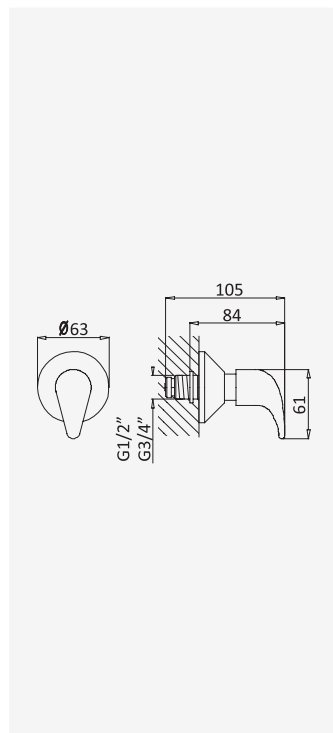

Shower set with outlet elbow, Eko shower rail, metal hose 175cm and Oasis handshower

Conjunto de ducha con codo de salida, barra de ducha Eko, flexo en metal 175cm y ducha de mano Oasis

Cromado / Chrome 145 572 2CR 75,10 €

Sifão de 1 1/4"

Bottle trap, 1 1/4"

Sifón de lavabo 1 1/4"

Cromado / Chrome 137 000 9CR 29,70 €

Torneira de esquadria 3/8" - MT

3/8" angle tap with connection - MT

Llave de corte 3/8" - MT

Cromado / Chrome 115 280 1CR 17,40 €

Torneira de esquadria 1/2" - MT

1/2" angle tap with connection - MT

Llave de paso 1/2" - MT

Cromado / Chrome 115 200 1CR 17,40 €

Torneira de passagem 1/2" - MT

Stop Valve 1/2" - MT

Llave de paso 1/2" - MT

Cromado / Chrome 115 300 1CR 21,00 €