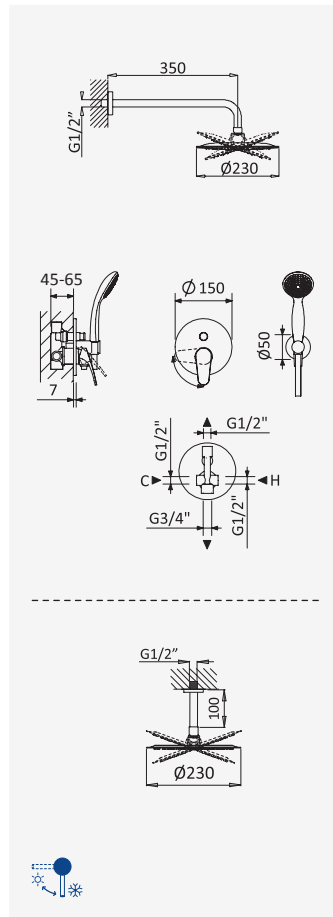

Sistema de ducha empotrado con alcachofa de ducha Ø230 mm en ABS

Cromado / Chrome 116 770 1CR 136,20 €

 INT 140 1NO 53,90 €

Opção: Chuveiro fixo de tecto Ø230 mm em ABS e braço 100 mm

Option: ABS shower head Ø230 mm with ceiling shower arm 100 mm

Opción: Alcachofa de ducha Ø230 mm en ABS con brazo de techo 100 mm

Cromado / Chrome 116 570 1CR 136,20 €

 INT 140 1NO 53,90 €

BRUMA AirEcoDrop

Sistema embutido de duche com chuveiro de parede Ø230 mm em ABS e kit de chuveiro mão Oasis