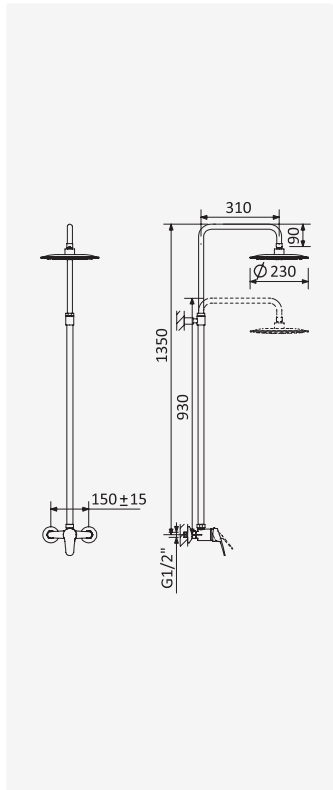

BRUMA AirEcoDrop

Monocomando de duche

Single-lever shower mixer

Monomando de ducha

Cromado / Chrome	116 040 1CR	62,80 €

Sistema de duche com braço ajustável, chuveiro de Ø230mm em ABS

Shower system for wall mounting with adjustable ABS head shower Ø230mm

Sistema de ducha con brazo para ducha de Ø230mm en ABS, ajustable en altura

Cromado / Chrome	116 251 1CR	203,50 €

Sistema de duche com braço ajustável, chuveiro de Ø230mm em ABS e rampa de duche

Shower system for wall mounting with adjustable ABS head shower Ø230mm and shower rail

Sistema de ducha con brazo para ducha de Ø230mm en ABS, ajustable en altura y barra de ducha

Cromado / Chrome	116 271 1CR	240,10 €