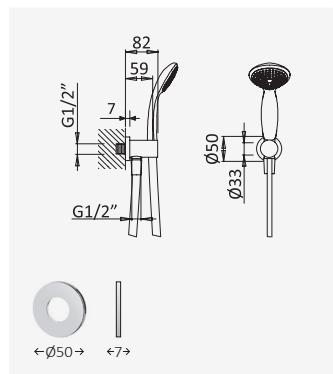

Concealed shower set with ABS shower head Ø230 mm and Oasis hand-shower set

Sistema de ducha empotrado con alcachofa de ducha Ø230 mm en ABS y set de ducha de mano Oasis

Cromado / Chrome 116 770 2CR 235,50 €

 INT 210 1NO 60,50 €

Opção: Chuveiro fixo de tecto Ø230 mm em ABS e braço 100 mm

Option: ABS shower head Ø230 mm with ceiling shower arm 100 mm

Opción: Alcachofa de ducha Ø230 mm en ABS con brazo de techo 100 mm

Cromado / Chrome 116 570 2CR 235,50 €

 INT 210 1NO 60,50 €

Conjunto de duche com curva de saída, bicha em metal 175cm e chuveiro de mão Oasis

Shower set with outlet elbow, metal hose 175cm and Oasis handshower