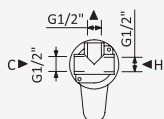

BRUMA AirEcoDrop

Sistema embutido de duche com chuveiro de parede Ø120 mm, em ABS

Concealed shower set with ABS shower head Ø120 mm

Sistema de ducha empotrado con alcachofa de ducha Ø120 mm en ABS

Cromado / Chrome 116 776 1CR 109,60 €

INT 140 1NO 53,90 €

Sistema embutido de duche com chuveiro de parede Ø230 mm, em ABS

Concealed shower set with ABS shower head Ø230 mm

Sistema de ducha empotrado con alcachofa de ducha Ø230 mm en ABS

Cromado / Chrome 116 770 1CR 136,20 €

INT 140 1NO 53,90 €

Opção: Chuveiro fixo de tecto Ø230 mm em ABS e braço 100 mm

Option: ABS shower head Ø230 mm with ceiling shower arm 100 mm

Opción: Alcachofa de ducha Ø230 mm en ABS con brazo de techo 100 mm

Cromado / Chrome 116 570 1CR 136,20 €

INT 140 1NO 53,90 €