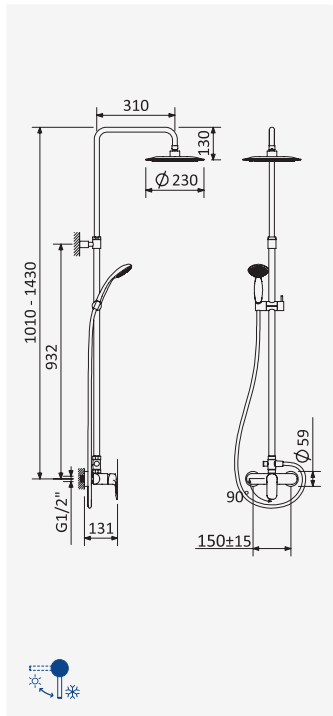

BRUMA AirEcoDrop

Sistema de duche com braço ajustável, chuveiro de Ø230mm em ABS e rampa de duche

Shower system for wall mounting with adjustable ABS head shower

Ø230mm and shower rail

Sistema de ducha con brazo para ducha de Ø230mm en ABS, ajustable en altura y barra de ducha

Cromado / Chrome	195 271 1CR	257,40 €