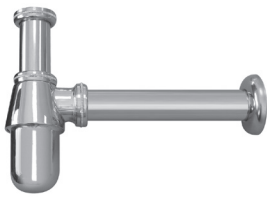

Cromado / Chrome 195 560 2CR 236,50 €

INT 210 1NO 60,50 €

Conjunto de duche com curva de saída, bicha em metal 175cm e chuveiro de mão Oasis

Shower set with outlet elbow, metal hose 175cm and Oasis handshower

Conjunto de ducha con codo de salida, flexo en metal 175cm y ducha de mano Oasis

Cromado / Chrome 145 572 1CR 54,80 €

Conjunto de duche com curva de saída, rampa Eko bicha em metal 175cm e chuveiro de mão Oasis

Shower set with outlet elbow, Eko shower rail, metal hose 175cm and Oasis handshower

Conjunto de ducha con codo de salida, barra de ducha Eko, flexo en metal 175cm y ducha de mano Oasis

Cromado / Chrome 145 572 2CR 75,10 €

Sifão de 1 1/4"

Bottle trap, 1 1/4"

Sifón de lavabo 1 1/4"

Cromado / Chrome 137 000 9CR 29,70 €

Torneira de esquadria 3/8" - MT

3/8" angle tap with connection - MT

Llave de corte 3/8" - MT

Cromado / Chrome 115 280 1CR 17,40 €