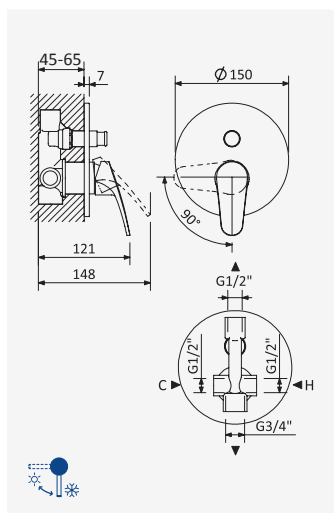

Monocomando embutido com 2 saídas

Concealed single lever mixer with 2 outlets

Monomando empotrable con 2 salidas

Cromado / Chrome 116 135 1CR 104,10 €

INT 210 1NO 60,50 €