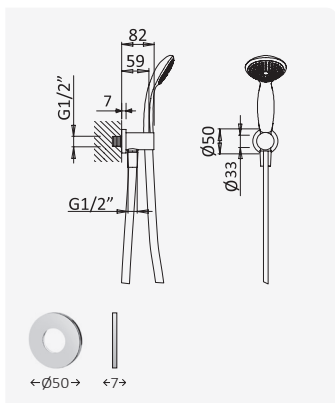

Conjunto de duche com curva de saída, bicha em metal 175cm e chuveiro de mão Oasis

Shower set with outlet elbow, metal hose 175cm and Oasis handshower

Conjunto de ducha con codo de salida, flexo en metal 175cm y ducha de mano Oasis

Cromado / Chrome 145 572 1CR 54,80 €