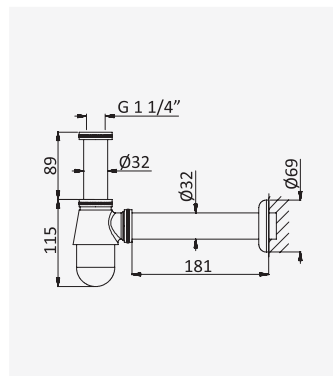

Shower set with outlet elbow, Eko shower rail, metal hose 175cm and Oasis handshower

Conjunto de ducha con codo de salida, barra de ducha Eko, flexo en metal 175cm y ducha de mano Oasis

Cromado / Chrome 145 572 2CR 75,10 €