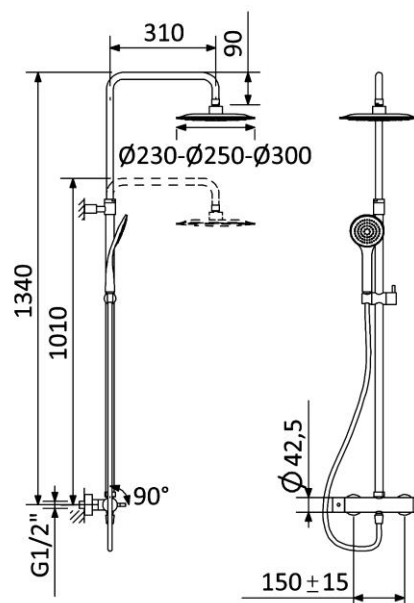

**SISTEMA DE DUCHE COM BRAÇO AJUSTÁVEL, CHUVEIRO DE Ø230 MM EM ABS E RAMPA DE DUCHE | LUSITANO**

SHOWER SYSTEM FOR WALL MOUNTING WITH ADJUSTABLE ABS HEAD SHOWER Ø230MM AND SHOWER RAIL

107 281 1XX

**OPÇÃO: CHUVEIRO FIXO ULTRATHIN COM Ø250 MM EM INOX**

OPTION: ULTRATHIN INOX SHOWER HEAD Ø250 MM

107 282 1XX

**OPÇÃO: CHUVEIRO FIXO ULTRATHIN COM Ø300 MM EM INOX**

OPTION: ULTRATHIN INOX SHOWER HEAD Ø300 MM

107 283 1XX

**IMAGEM | IMAGE****DESENHO DIMENSIONAL | DIMENSIONAL DRAWING****ESPECIFICAÇÕES | SPECIFICATIONS****PT****Cartucho de discos cerâmicos 35 mm BRUMA SmoothBreeze®****Chuveiro de mão – Emotion****Bicha de chuveiro metálica 150 cm****Contém regulador de caudal 6l/min para o chuveiro de mão e chuveiro de teto****BRUMA AirEcoDrop® water-saving technology****BRUMA ConfortClean - Sistema anti calcário****EN****BRUMA SmoothBreeze® Ceramic cartridge 35 mm****Hand Shower – Emotion****Metal Shower hose 150 cm****Includes flow regulator 6 l/min for the handshower and shower head****BRUMA EcoDrop® water-saving technology****BRUMA ConfortClean® - Anti-limescale system****DIAGRAMA DE CAUDAL | FLOW DIAGRAM**