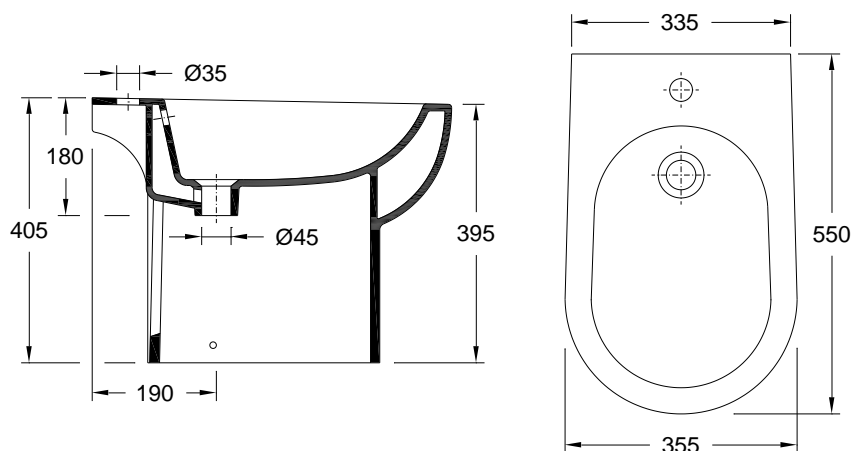

Garantie

Other technical features

Autres caractéristiques techniques

37411XX2K

[Colours](#) | [Couleurs](#)

Technical Drawing | Dessin technique

Dimensions | Dimensions (mm)

	L	W	H
17	550	355	405