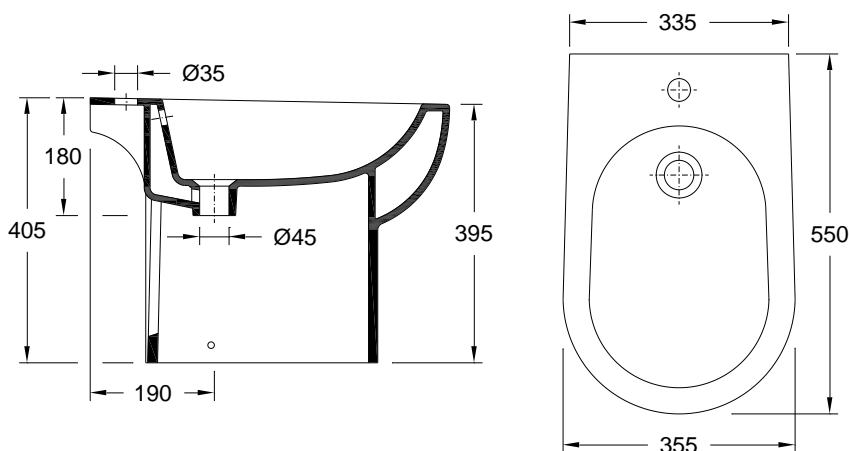

Garantía

Outras características técnicas

Otras especificaciones técnicas

37411XX2K

[Cores](#) | [Colores](#)

Desenho Técnico | Diseño Técnico

Dimensões | Dimensiones (mm)

KG	L	W	H
17	550	355	405

Componentes | Componentes

Incluído Incluido	55081031	Tampa p/ Overflow Cromado Tapa p/ Overflow Cromo
	55185000	Sistema de fixação lateral Kit de fijación lateral
Necessário Requerido		Torneira Grifo
		Válvula de descarga Válvula de descarga
		Sifão Sifón

Garantie

Other technical features

Autres caractéristiques techniques

37411XX2K

[Colours](#) | [Couleurs](#)

Technical Drawing | Dessin technique

Dimensions | Dimensions (mm)

	L	W	H
17	550	355	405