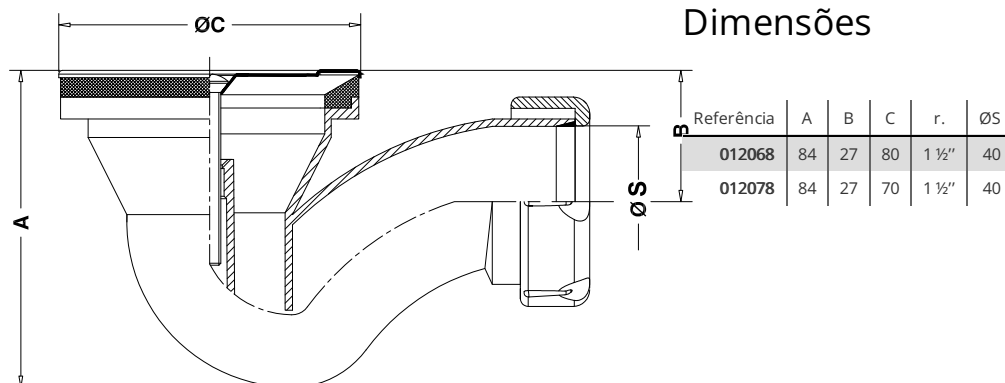

S-134 - Saída base chuveiro sifonica

Referência	Medidas	Carac.	u./caixa
012068	1 1/2 X 80	-	50
012078	1 1/2 X 70	-	50

Base chuveiro, saída vertical PVC colar.

Dimensões

Documentação

Instruções

Tabelas

Certificados