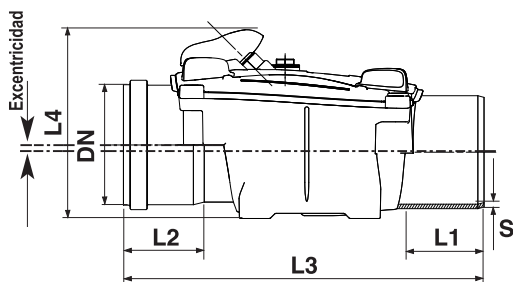

Referência	Medidas	Carac.	u./caixa
070001	110	-	4
070002	125	-	4
070003	160	-	2

LGA tested

MAX. 0,5 bar

UNA CLAPETA

ECO-PVC Sin Plomo

Dimensões

Referência	DN	Excentr.	L	L1	L2	L3	L4	S
070001	110	7	171	65	63	350	184	3.2
070002	125	9	255	73	69	458	226	3.2
070003	160	9	255	83	82	491	226	4