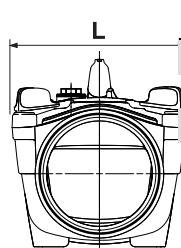

Referência	Medidas	Carac.	u./caixa
070001	110	-	4
070002	125	-	4
070003	160	-	2

LGA tested

MAX. 0,5 bar

UNA CLAPETA

ECO-PVC Sin Plomo

Dimensões

Referência	DN	Excentr.	L	L1	L2	L3	L4	S
070001	110	7	171	65	63	350	184	3.2
070002	125	9	255	73	69	458	226	3.2
070003	160	9	255	83	82	491	226	4