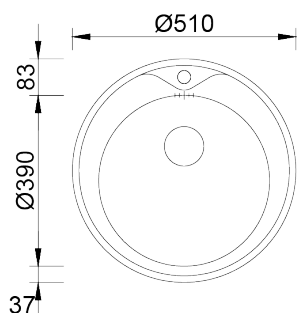

PIO REDONDO

Cuba monoestampada redonda, para aplicação de encastrar.

ACABAMENTOS:

- Polido
- Não Polido

Detalhes técnicos

O que precisa saber

Medida externa	Ø510mm
Medida das cubas	Ø390mm
Profundidade	175mm
Embalagem	Caixa Individual
Tamanho do móvel	600mm

Plano de corte

Instalação
Encastrar