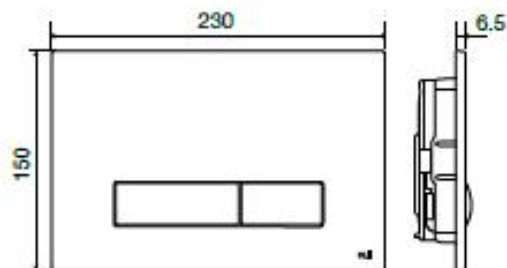

Ficha Técnica

Placa de Comando Glam

Identificação do Produto

- | | |
|----------------------|---------------------------------------|
| CG45000139179 | • Placa Comando Glam cromo OLIpure |
| CG45000139180 | • Placa Comando Glam mate OLIpure |
| CG45000139178 | • Placa Comando Glam branco OLIpure |
| CG45000139181 | • Placa Comando Glam Soft Touch Preto |
| CG45000139185 | • Placa Comando Glam cromo |
| CG45000139186 | • Placa Comando Glam mate |
| CG45000139184 | • Placa Comando Glam branco |
| CG45000139187 | • Placa Comando Glam soft touch preto |

Ficha Técnica

Placa de Comando Glam

Definição e Aplicação

- Placa de comando de acionamento mecânico para autoclismos interiores OLI.

Características Técnicas

- Dupla descarga
- Acionamento mecânico
- Força de acionamento <20N
- Espessura de 6,5mm
- Abertura e fecho da placa por sistema de “click”
- Dimensões: 230 X 150 mm
- Possibilidade de acabamento em Soft-Touch (ST)
- Disponível em versão com OLIpure