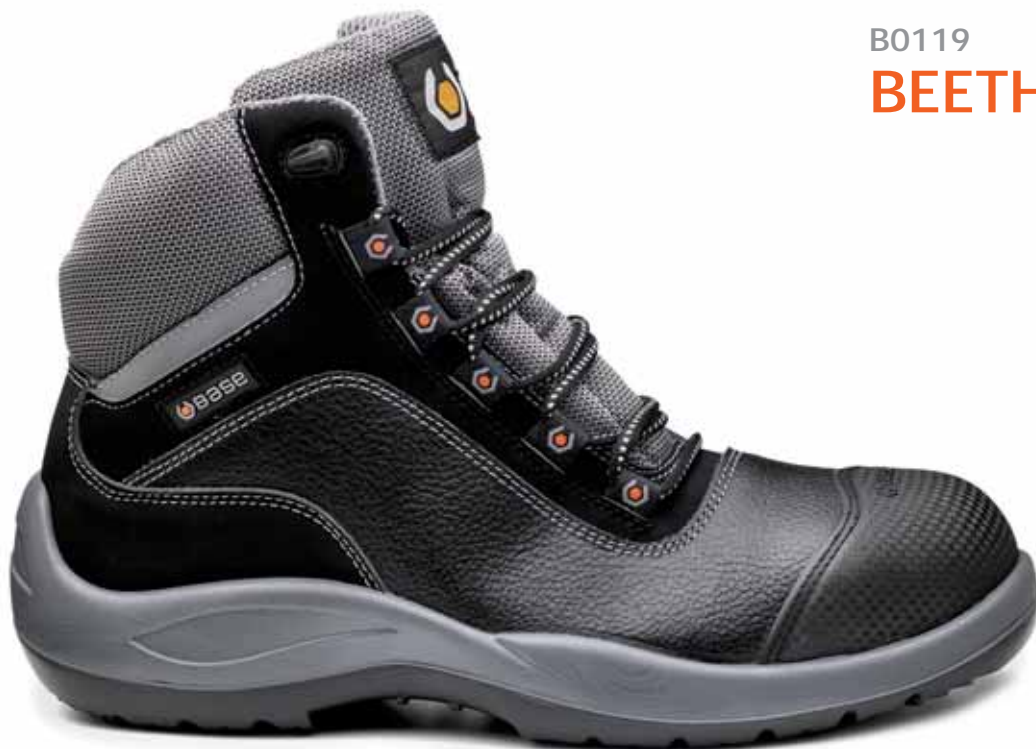

NL

BOVENZIJDE
Waterbestendig volnerf leer
VOERING
SmellStop antibacterieel
TUSSENZOOL
Fresh'n Flex
VEILIGHEIDSNEUS
Staal
ZOOL
AirTech (anti-vermoeidheid)
+ Tpu-Skin

B0119
BEETHOVEN

S3 SRC

Sizes: 36-49

DGUV 112-191