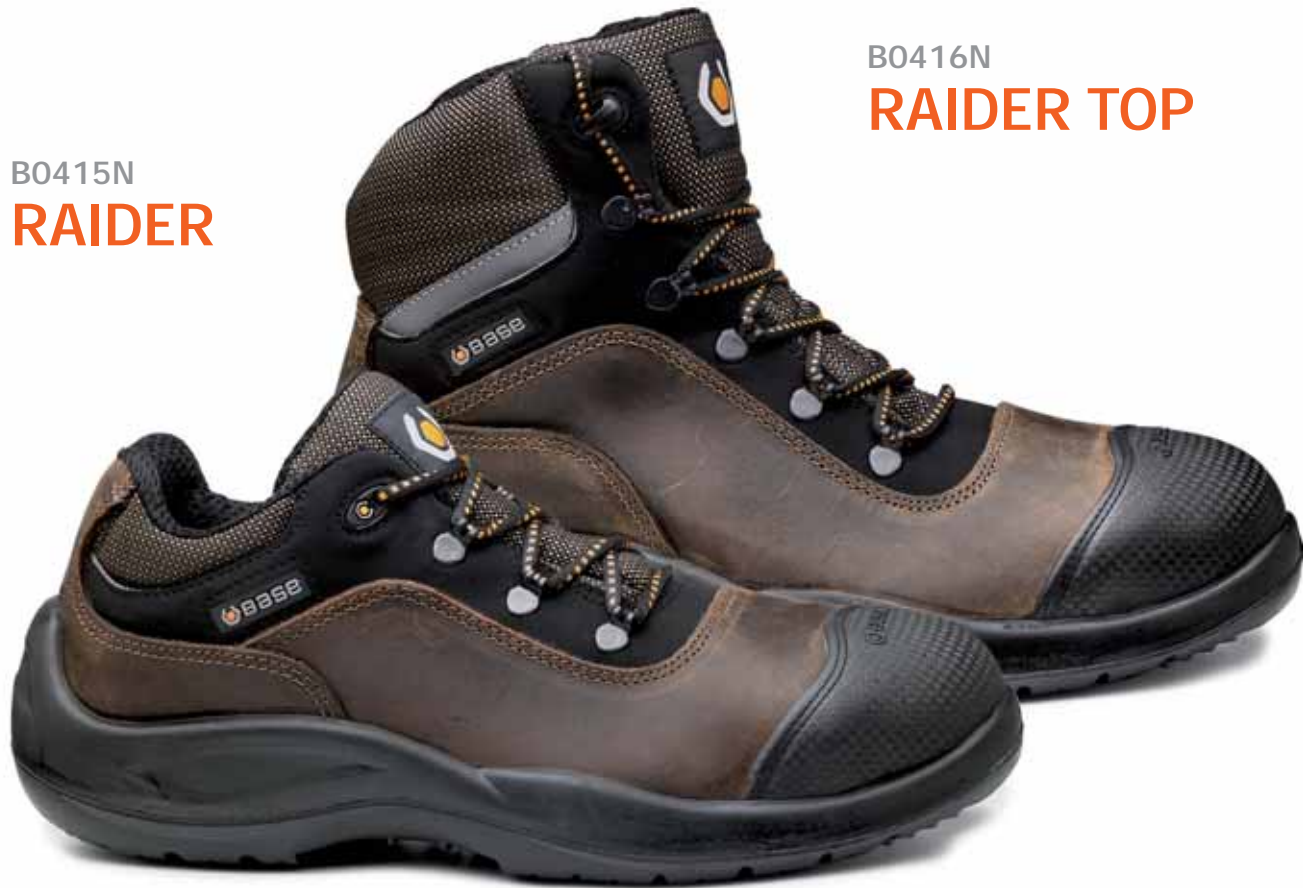

NL

De nuchtere en eenvoudige keuze, voor wie zoekt naar een gemakkelijke werkschoen. Comfortabel bij professioneel gebruik.

SUGGESTED WORKING ENVIRONMENTS

B0415N
RAIDER

B0416N
RAIDER TOP

S3 SRC

Sizes: **39-48**