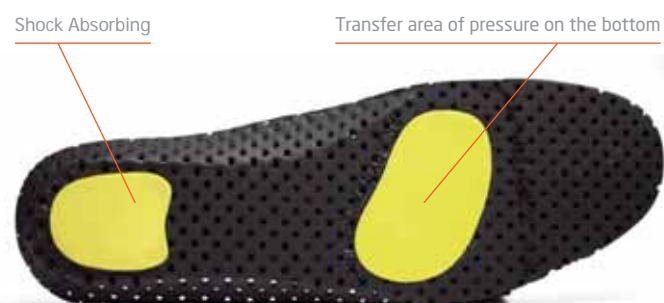

ACCESSORIES

DISPONIBILI IN PRONTA CONSEGNA / DISPONIBLE EN STOCK / AVAILABLE ON STOCK / AB LAGER VERFÜGBAR / DISPONIBLES EN STOCK / OP VOORRAAD

SuperComfort

IT

B62001 SOLETTA SUPER COMFORT
PER TUTTE LE CALZATURE BASE PROTECTION ECCETTO
I MODELLI DELLA LINEA RECORD E CALZATURE ESD

- antibatterica, antifunghi grazie allo strato di carboni attivi;
- taglie: 39/47.

ES

B62001 PLANTILLA SUPER CONFORT
PARA TODOS LOS CALZADOS BASE PROTECTION, EXCEPTO
PARA LOS MODELOS DE LA GAMA RECORD Y MODELOS ESD

- antibacteriana y antihongos gracias a la capa de carbono activo;
- tallas: 39/47.

EN

B62001 SUPER COMFORT FOOTBED
FOR ALL BASE PROTECTION FOOTWEAR, EXCEPT
FOR THE STYLES OF THE RECORD LINE AND ESD MODELS

- antibacterial, antimicrobial thanks to the active carbons layer;
- sizes: 39/47.

DE

B62001 SUPER COMFORT EINLEGESOHLE
GILT FÜR ALLE BASE PROTECTION SCHUHE MIT AUSNAHME
DER MODELLE DER RECORD SERIE SOWIE DEN ESD MODELLEN

- Antibakteriell, pilzhemmend dank Aktivkohleschicht;
- Größen: 39-47.

FR

B62001 SEMELLE SUPER COMFORT
POUR TOUTES LES CHAUSSURES DE BASE PROTECTION,
À L'EXCEPTION DES MODÈLES DE LA GAMME RECORD
ET MODÈLES ESD

- anti-bactérienne et anti-mycose grâce à la couche de charbon actif;
- pointures: 39/47.

NL

B62001 SUPERCOMFORT INLEGZOO
GELDT VOOR ALLE BASE PROTECTION SCHOENEN, BEHALVE
VOOR DE SCHOENEN UIT DE RECORDLIJN EN DE ESD-MODELLEN

- anti-bacterieel, schimmelwerend, dankzij de actieve koolstoflaag;
- maten: 39/47.