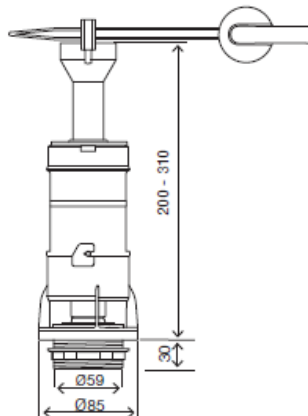

Ficha Técnica

Handle

Identificação do Produto

079788

- Handle - Caixa

079901

- Handle - Blister

Definição e Aplicação

- Válvula de Descarga Simples para tanque cerâmico

Características Técnicas

- Aplicação do botão de acionamento frontal, universal
- Botão de comando com possibilidade de descentramento
- Acionamento mecânico <20N
- Tubo ladrão telescópico
- Vedante em EPDM
- Botão de acionamento compatível com furações de Ø16

As medidas apresentadas são em milímetros